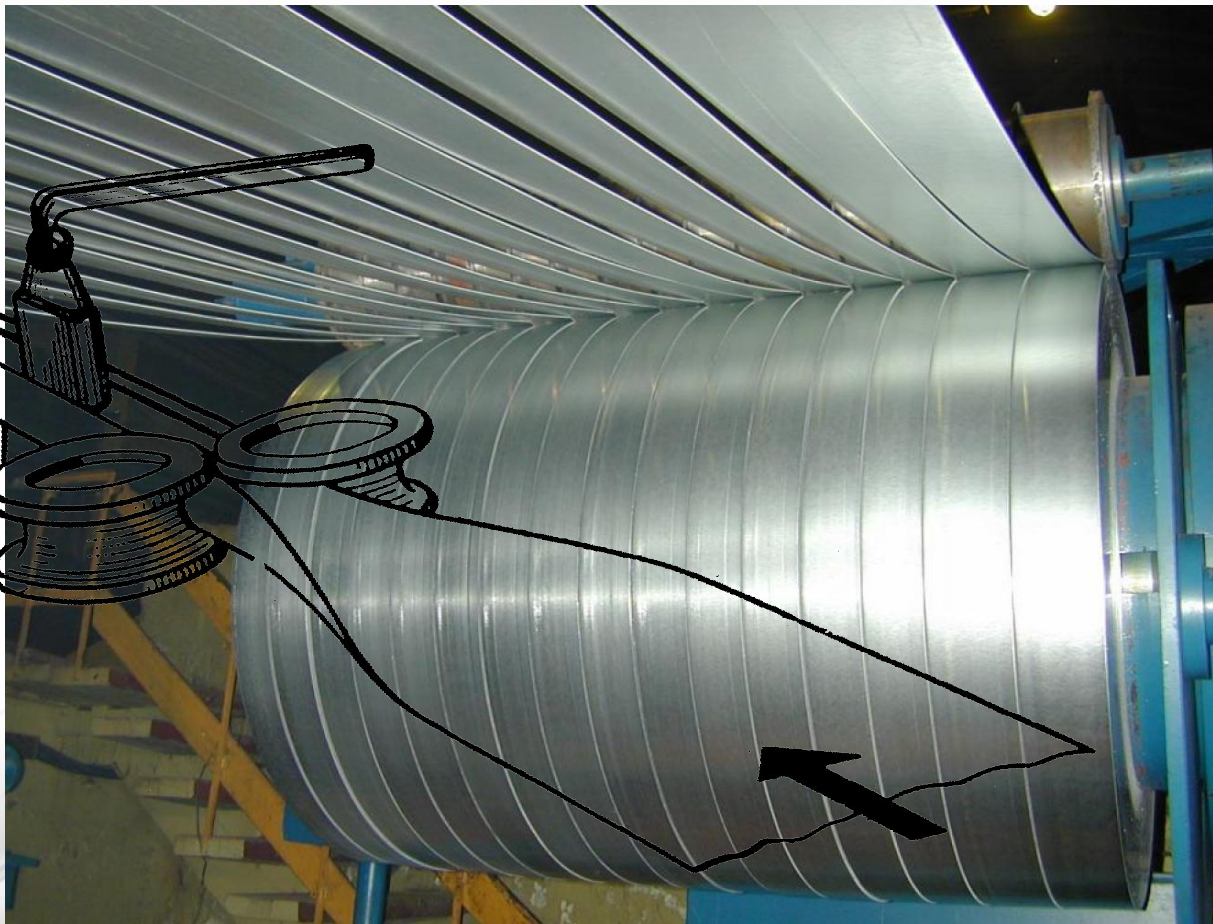

# Проверка качества трубы, используемой в полотенцесушителях в агрессивной среде

По истечению 21 дня агрессивного воздействия на образцы, труба используемая ТМ «Марио» проявила себя наилучшим образом

«Марио» проявила себя наилучшим образом

Производство полотенцесушителей

Прокат штрипса

Производство трубы

**TIG** = дуговая сварка  
в облаке инертного газа

Преимущества

- качество сварного шва
- прочность шва равна 1
- равномерность толщины

Недостатки