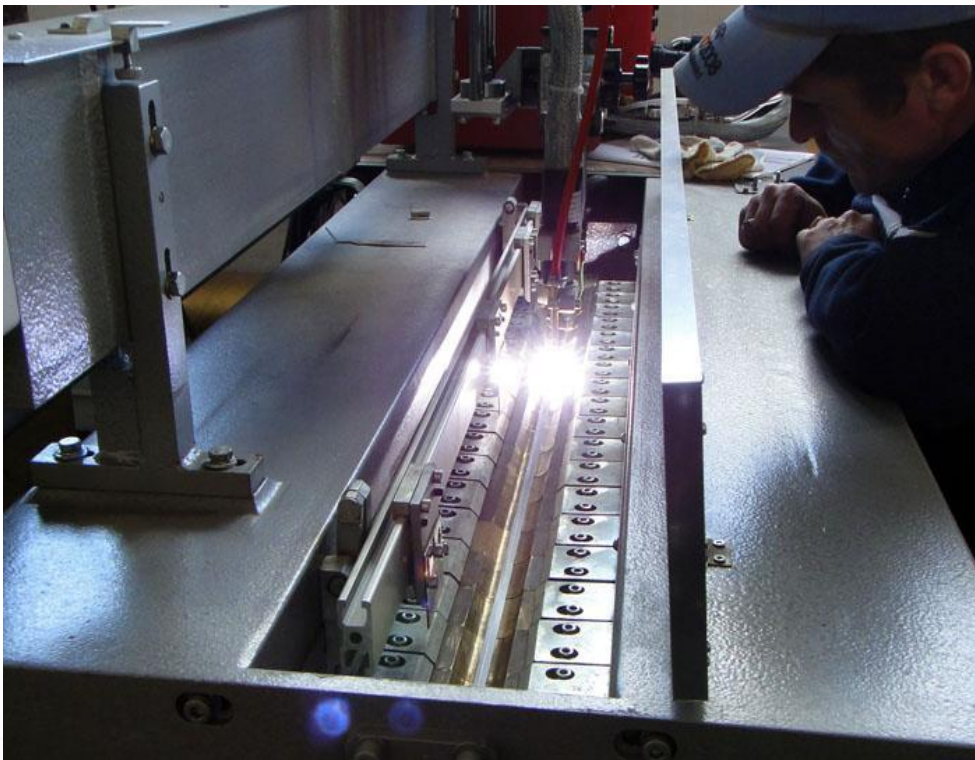

# Проверка качества трубы, используемой в полотенцесушителях в агрессивной среде

По истечению 21 дня агрессивного воздействия на образцы, труба используемая ТМ «Марио» проявила себя наилучшим образом

«Марио» проявила себя наилучшим образом

Производство полотенцесушителей

Прокат штрипса

Производство трубы

**TIG** = дуговая сварка  
в облаке инертного газа

Преимущества

- качество сварного шва
- прочность шва равна 1
- равномерность толщины

Недостатки