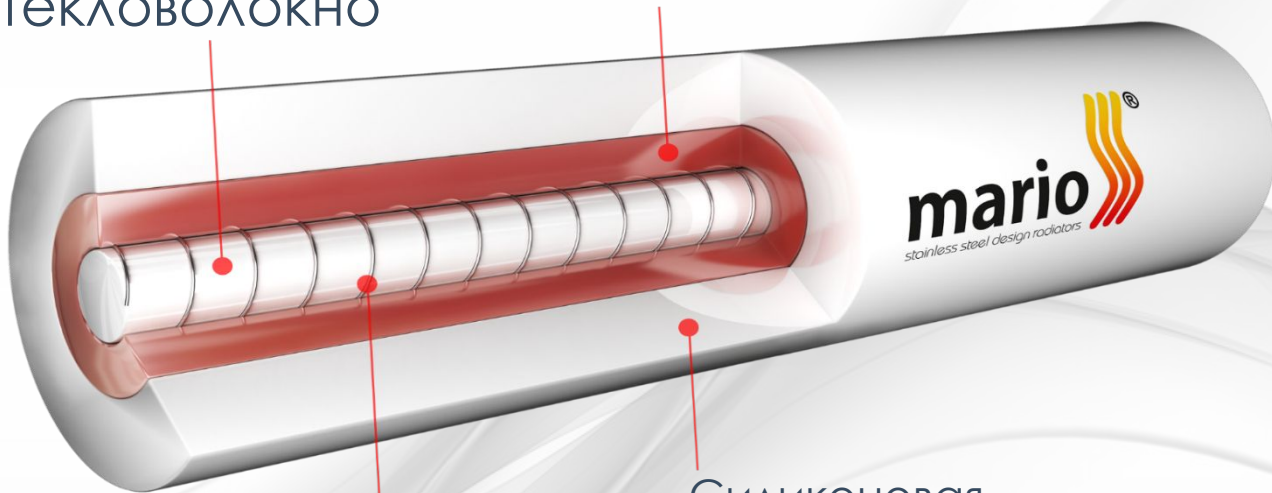

**5**

Защита от водяных струй с любого направления.

**IP 44**  
INGRESS PROTECTION  
СТЕПЕНЬ ЗАЩИТЫ

**8**

Защита от последствий погружения в воду под давлением в течение длительного периода времени.

**Класс защиты IP44**

Стекловолокно

Силиконовая  
изоляция I уровня

Нихром

Силиконовая  
изоляция II уровня

Сухой  
ТЕН