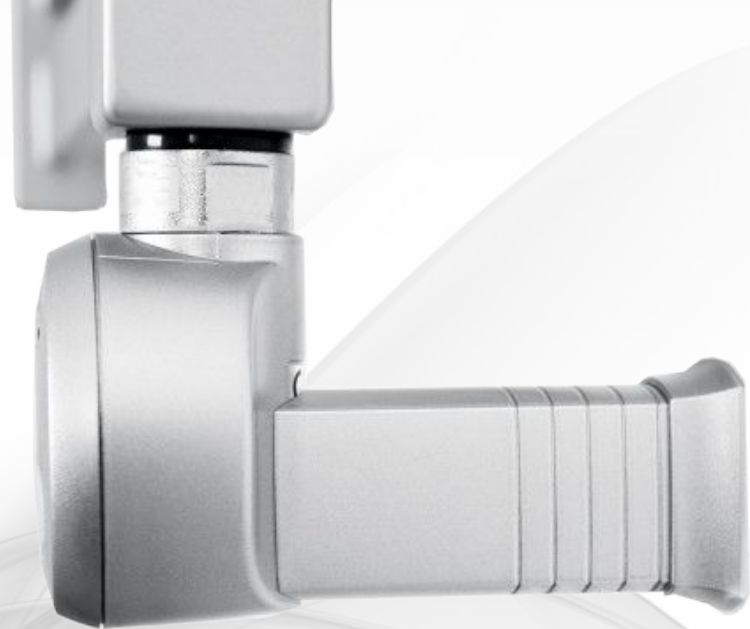

Компания предлагает ТЭНы со стандартным подключением через кабель, а также специальные модификации для скрытого подключения

Электрические ТЭНы