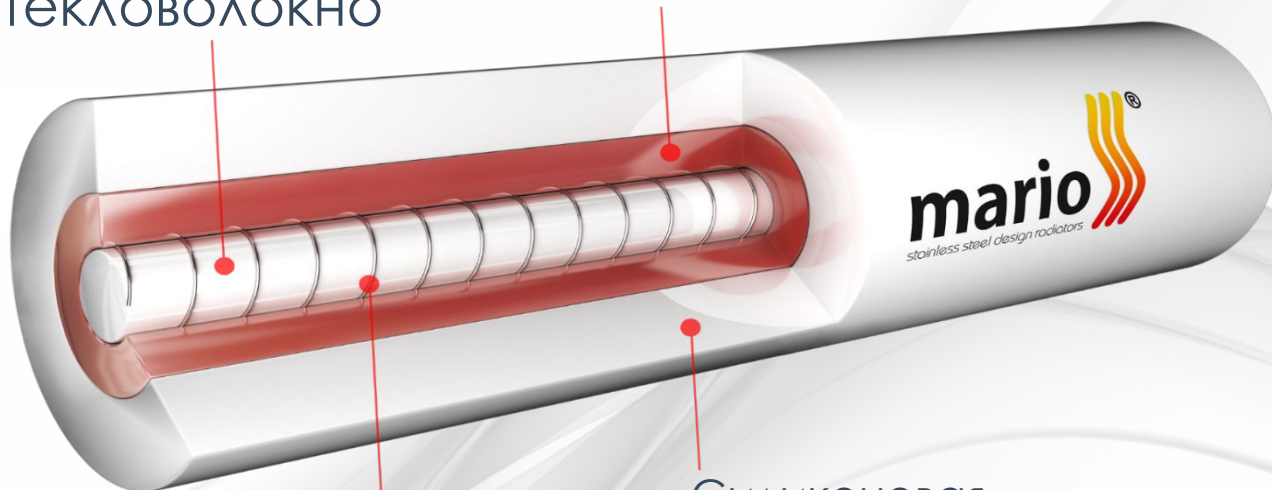

**5** 

Защита от водяных струй с любого направления.

**IP 44**  
INGRESS PROTECTION  
СТЕПЕНЬ ЗАЩИТЫ

**8**  Защита от последствий погружения в воду под давлением в течение длительного периода времени.

**Класс защиты IP44**

Стекловолокно

Силиконовая  
изоляция I уровня

Нихром

Силиконовая  
изоляция II уровня

Сухой  
ТЕН