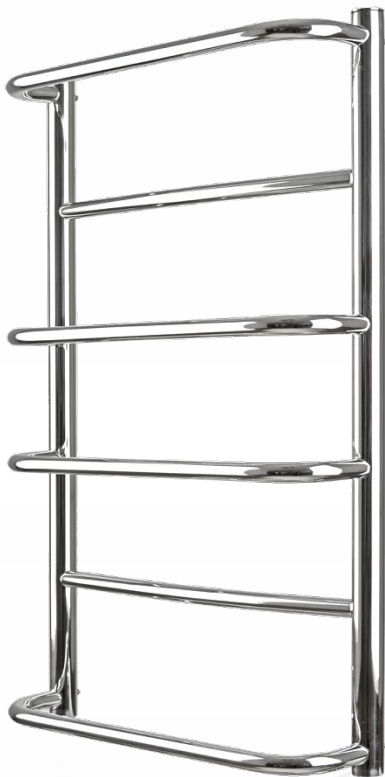

Люкс НР
800x500
2549 грн.