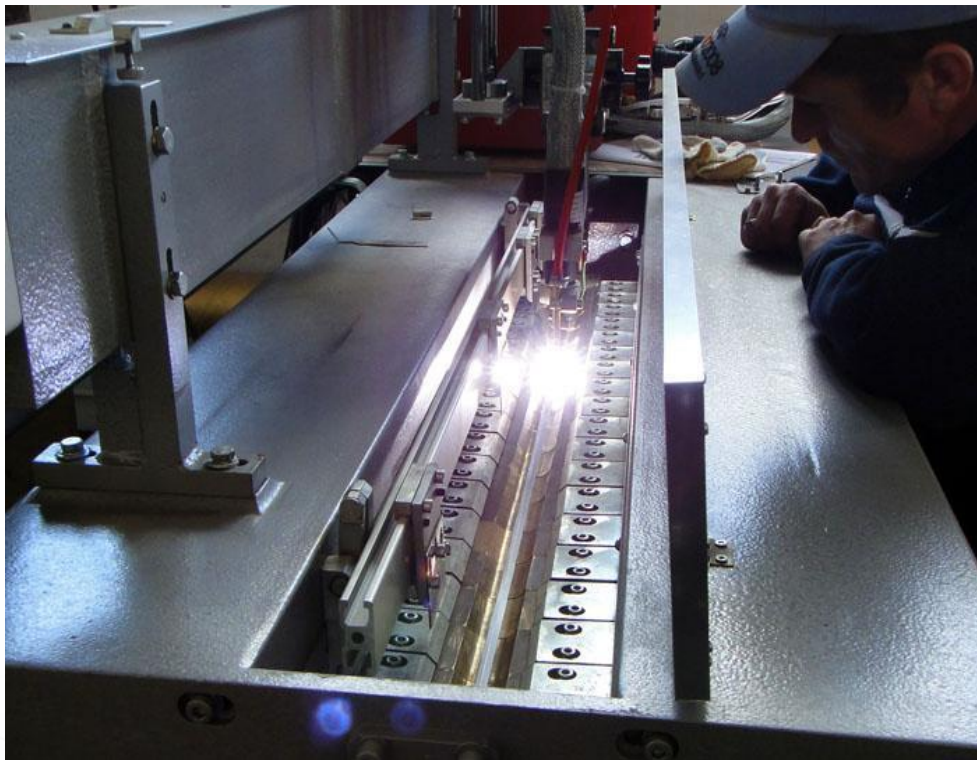

# Проверка качества трубы, используемой в полотенцесушителях в агрессивной среде

По истечению 21 дня агрессивного воздействия на образцы, труба используемая ТМ «Марио» проявила себя наилучшим образом

«Марио» проявила себя наилучшим образом

Производство полотенцесушителей

Производство трубы

**TIG** = дуговая сварка  
в облаке инертного газа

Преимущества

- качество сварного шва
- прочность шва равна 1
- равномерность толщины

Недостатки

- дороговизна
- процесс медлительный