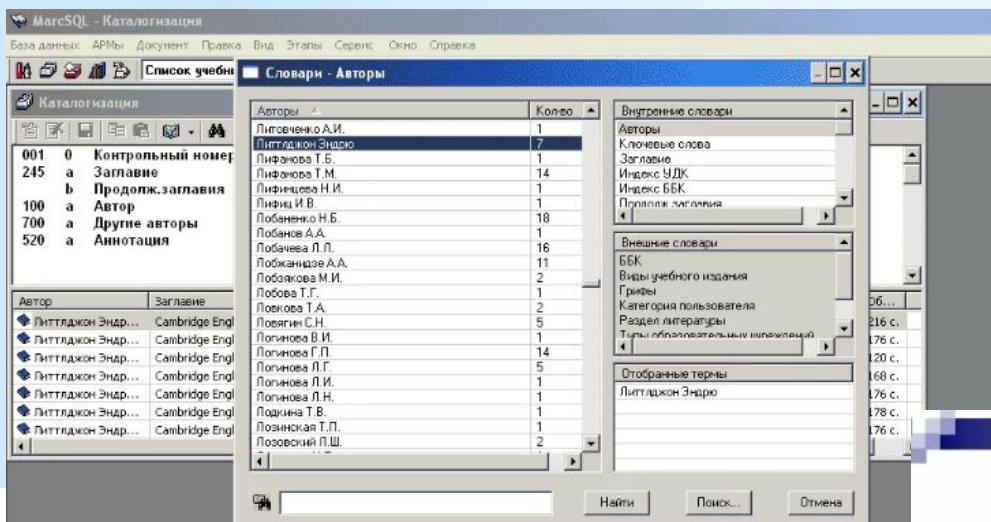

Примеры использования автоматизированных систем библиотек