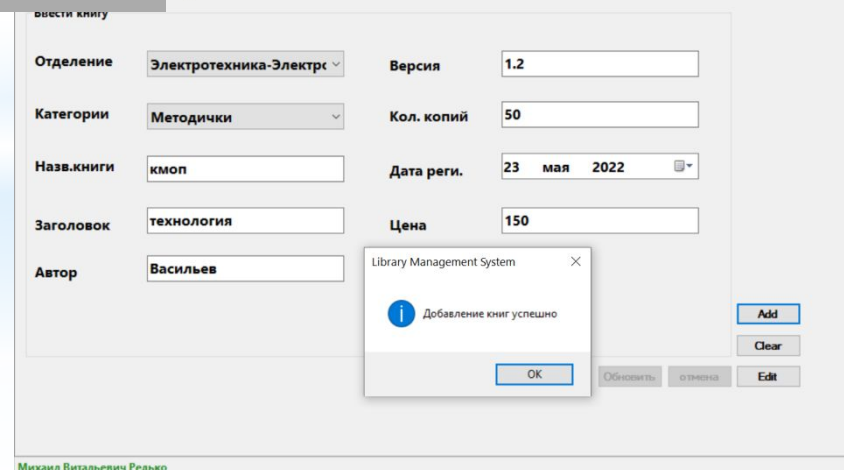

* АСБ ИРБИС64

* OPAC-Global

Примеры использования автоматизированных систем библиотек

* МегаПро

АИБС  МегаПро

АИБС «МегаПро»

Варианты использования:

3. АИБС и контент размещены в облаке («Библиохостинг»)

* МАРК-SQL

Разработка общей структуры автоматизированной системы библиотеки (Общая ER-диаграмма)

Используемые программные продукты

.NET - Единая платформа

Схема взаимодействия уровня данных в приложении

Реляционные таблицы для автоматизированной системы библиотеки

Главное меню программы

Спасибо за внимание!!!!