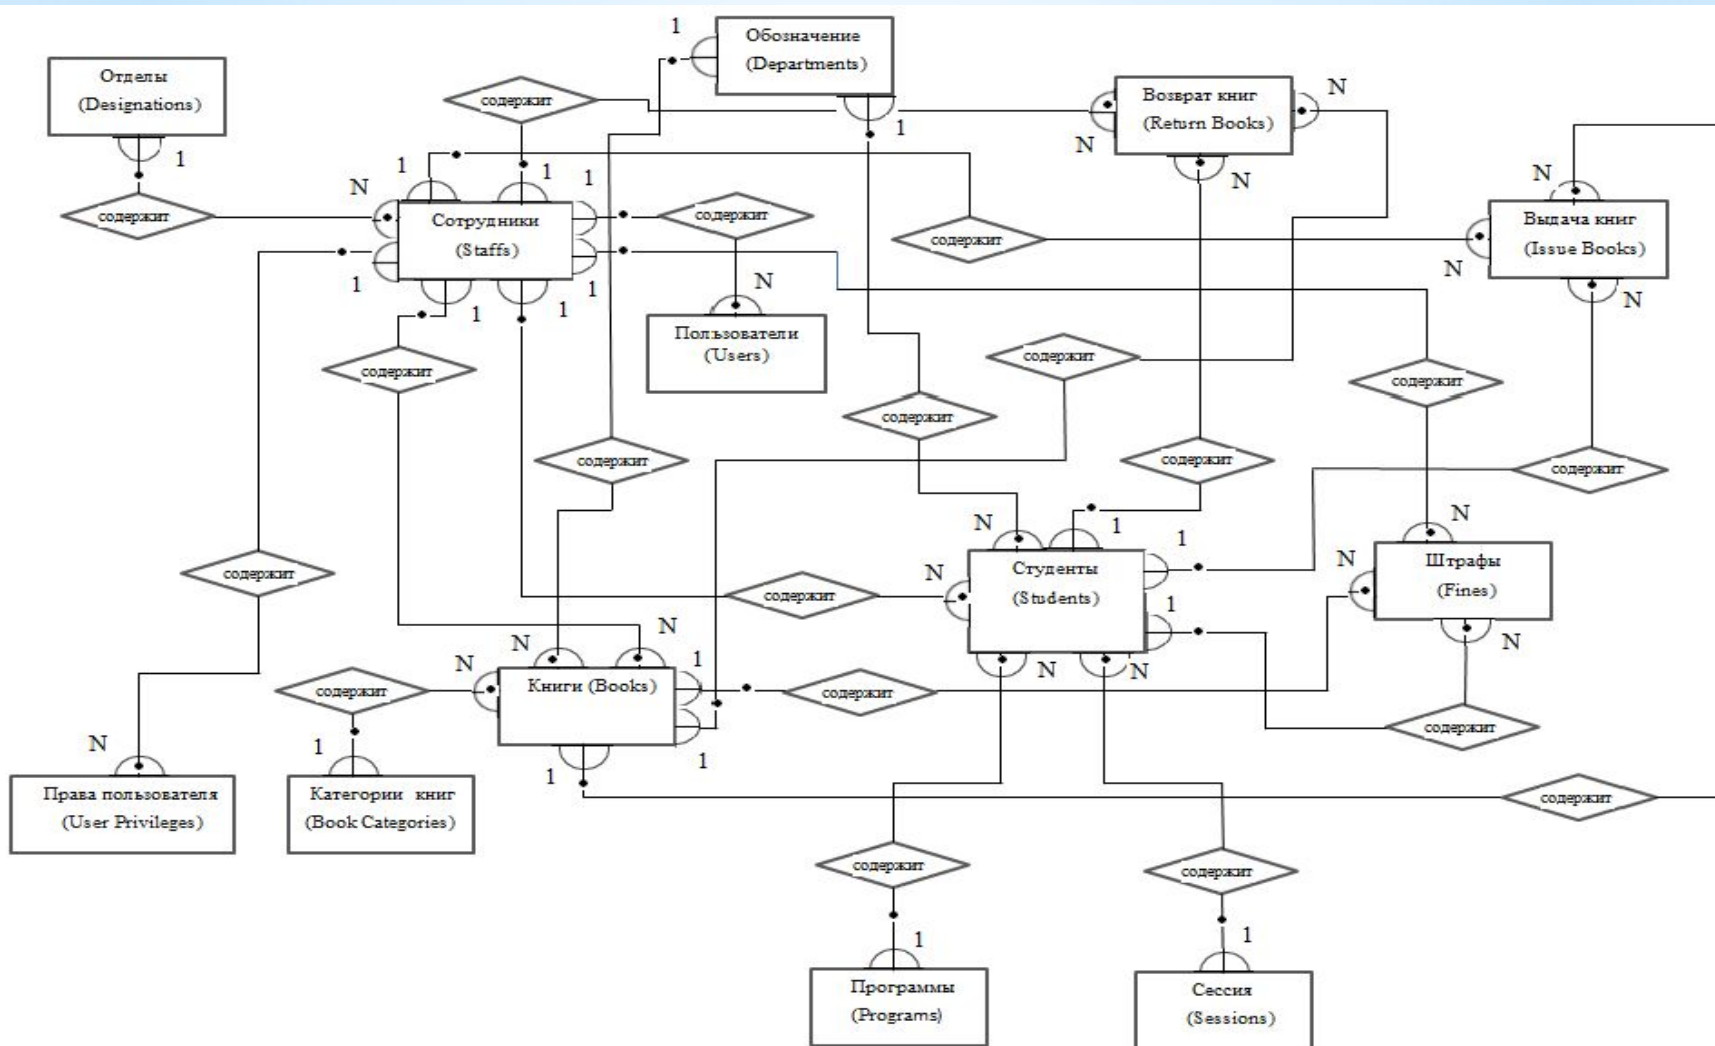

941352

Автор Оптимизированный

Док-ов	Термины
1	БЕТАНЕЛИ, АРЧИЛ ИОСИФОВИЧ
1	БЕТАНКУР, АВГУСТИН АВГУСТИ
1	БЕТАНКУР, ЛУИС АДРИАН
1	БЕТАНКУР, ПЬЕР (1917-2006)

Ключ: 2

Название элемента	№	Значение
933: Шифр СИ или журнала		И332038
903: Шифр выпуска		И332038/2013/1
934: Год		2013
935: Том (если есть)		
936: Номер, Часть ...		1

* АСБ ИРБИС64

* OPAC-Global

Примеры использования автоматизированных систем библиотек

* МегаПро

АИБС  МегаПро

АИБС «МегаПро»

Варианты использования:

3. АИБС и контент размещены в облаке («Библиохостинг»)

* МАРК-SQL

Разработка общей структуры автоматизированной системы библиотеки (Общая ER-диаграмма)

Используемые программные продукты

.NET - Единая платформа

Схема взаимодействия уровня данных в приложении

Реляционные таблицы для автоматизированной системы библиотеки