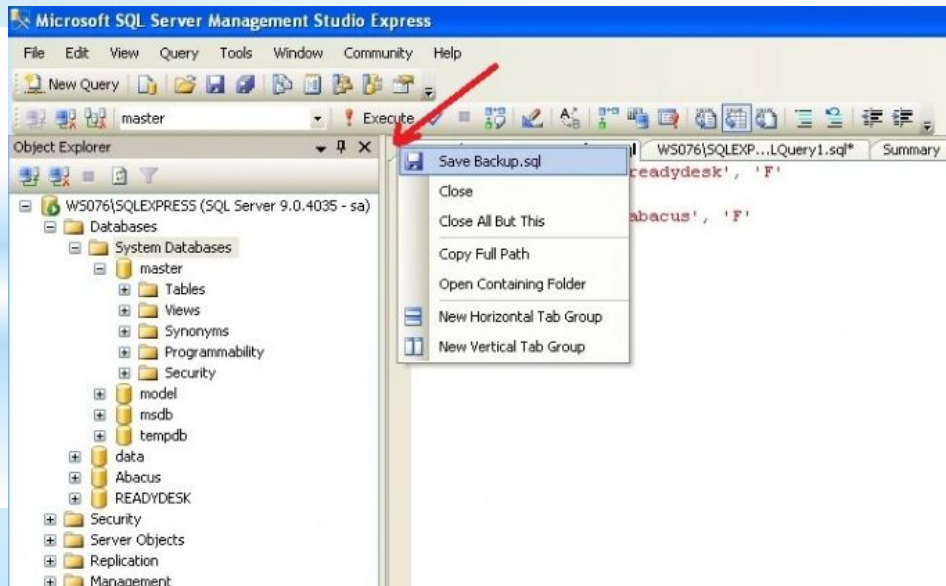

* МАРК-SQL

Разработка общей структуры автоматизированной системы библиотеки (Общая ER-диаграмма)

Используемые программные продукты

.NET - Единая платформа

Схема взаимодействия уровня данных в приложении

Реляционные таблицы для автоматизированной системы библиотеки