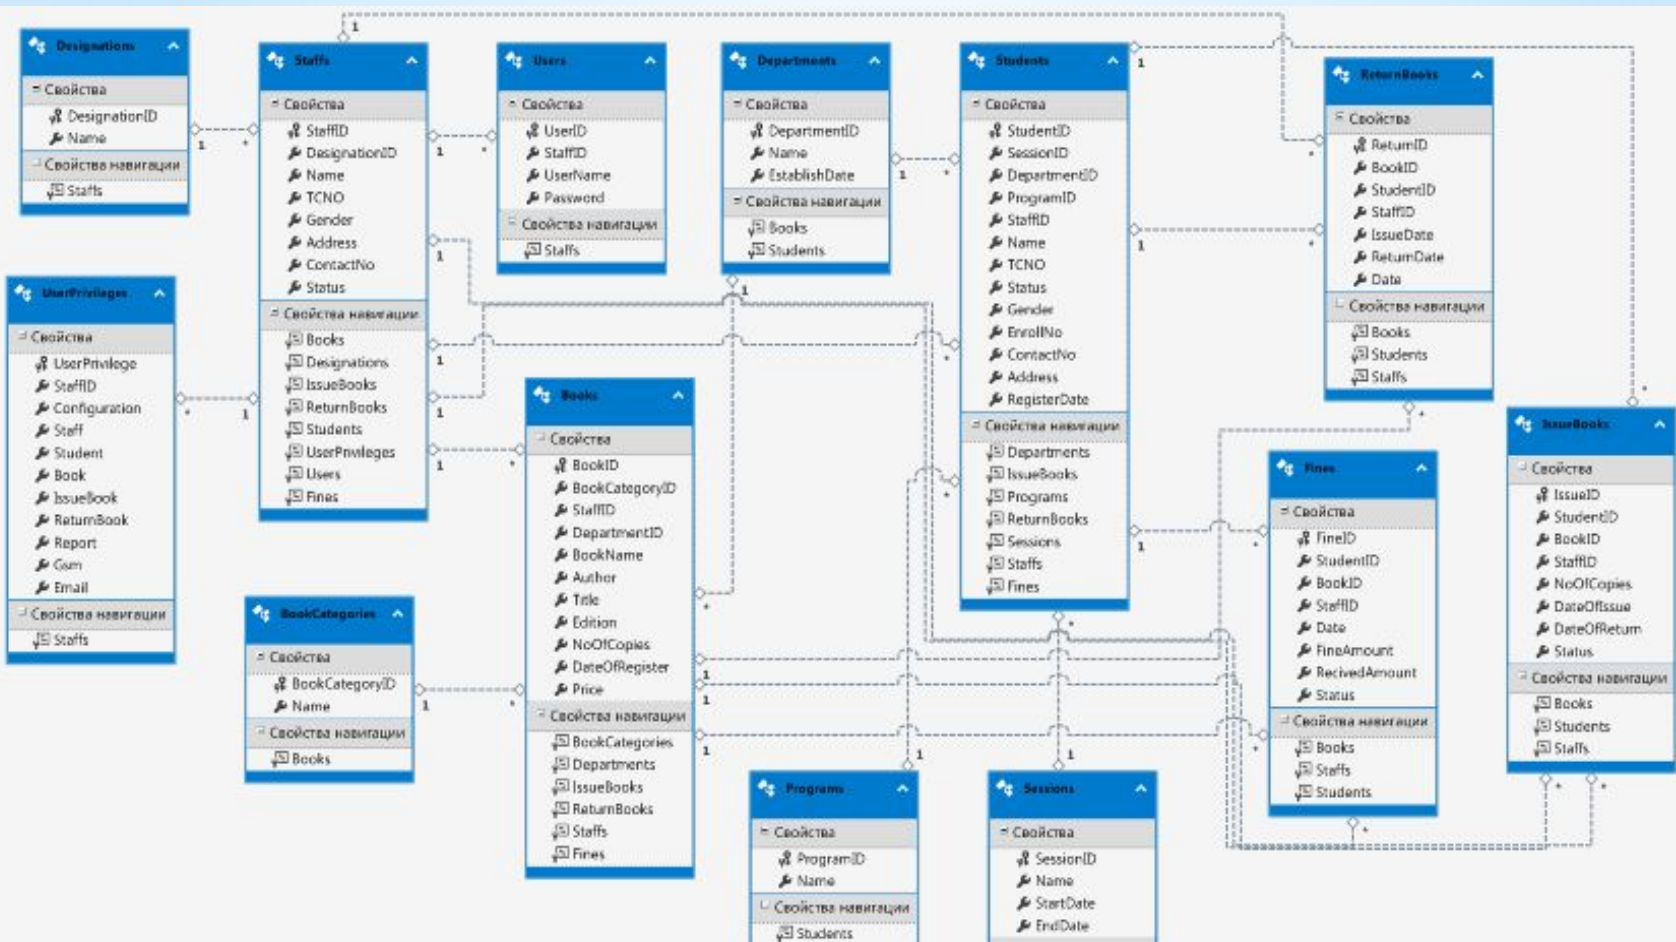

941352

Автор Оптимизированный

Док-ов	Термины
1	БЕТАНЕЛИ, АРЧИЛ ИОСИФОВИЧ
1	БЕТАНКУР, АВГУСТИН АВГУСТИ
1	БЕТАНКУР, ЛУИС АДРИАН
1	БЕТАНКУР, ПЬЕР (1917-2006)

Ключ: 2

Название элемента	№	Значение
933: Шифр СИ или журнала		И332038
903: Шифр выпуска		И332038/2013/1
934: Год		2013
935: Том (если есть)		
936: Номер, Часть ...		1

* МАРК-SQL

Разработка общей структуры автоматизированной системы библиотеки (Общая ER-диаграмма)

Используемые программные продукты

.NET - Единая платформа

Схема взаимодействия уровня данных в приложении

Реляционные таблицы для автоматизированной системы библиотеки

Главное меню программы

Спасибо за внимание!!!!