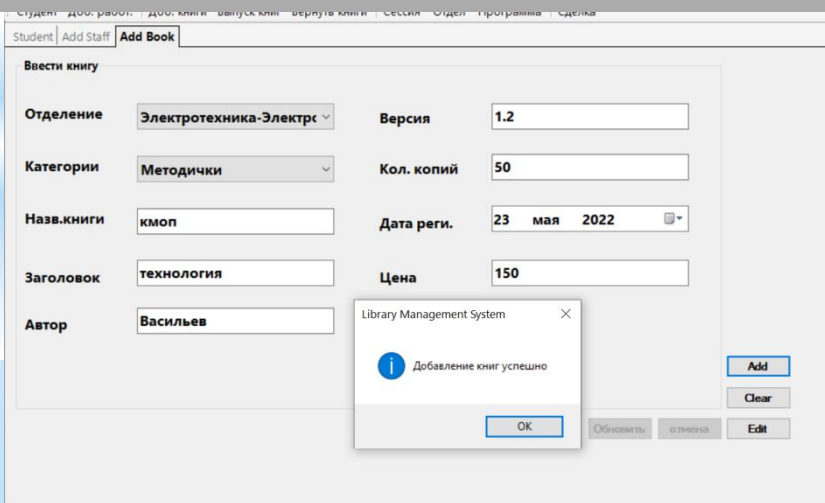

* АСБ ИРБИС64

* OPAC-Global

Примеры использования автоматизированных систем библиотек

* МегаПро

АИБС  МегаПро

АИБС «МегаПро»

Варианты использования:

3. АИБС и контент размещены в облаке («Библиохостинг»)

* МАРК-SQL

Разработка общей структуры автоматизированной системы библиотеки (Общая ER-диаграмма)

Используемые программные продукты

.NET - Единая платформа

Схема взаимодействия уровня данных в приложении

Реляционные таблицы для автоматизированной системы библиотеки

Главное меню программы

Спасибо за внимание!!!!