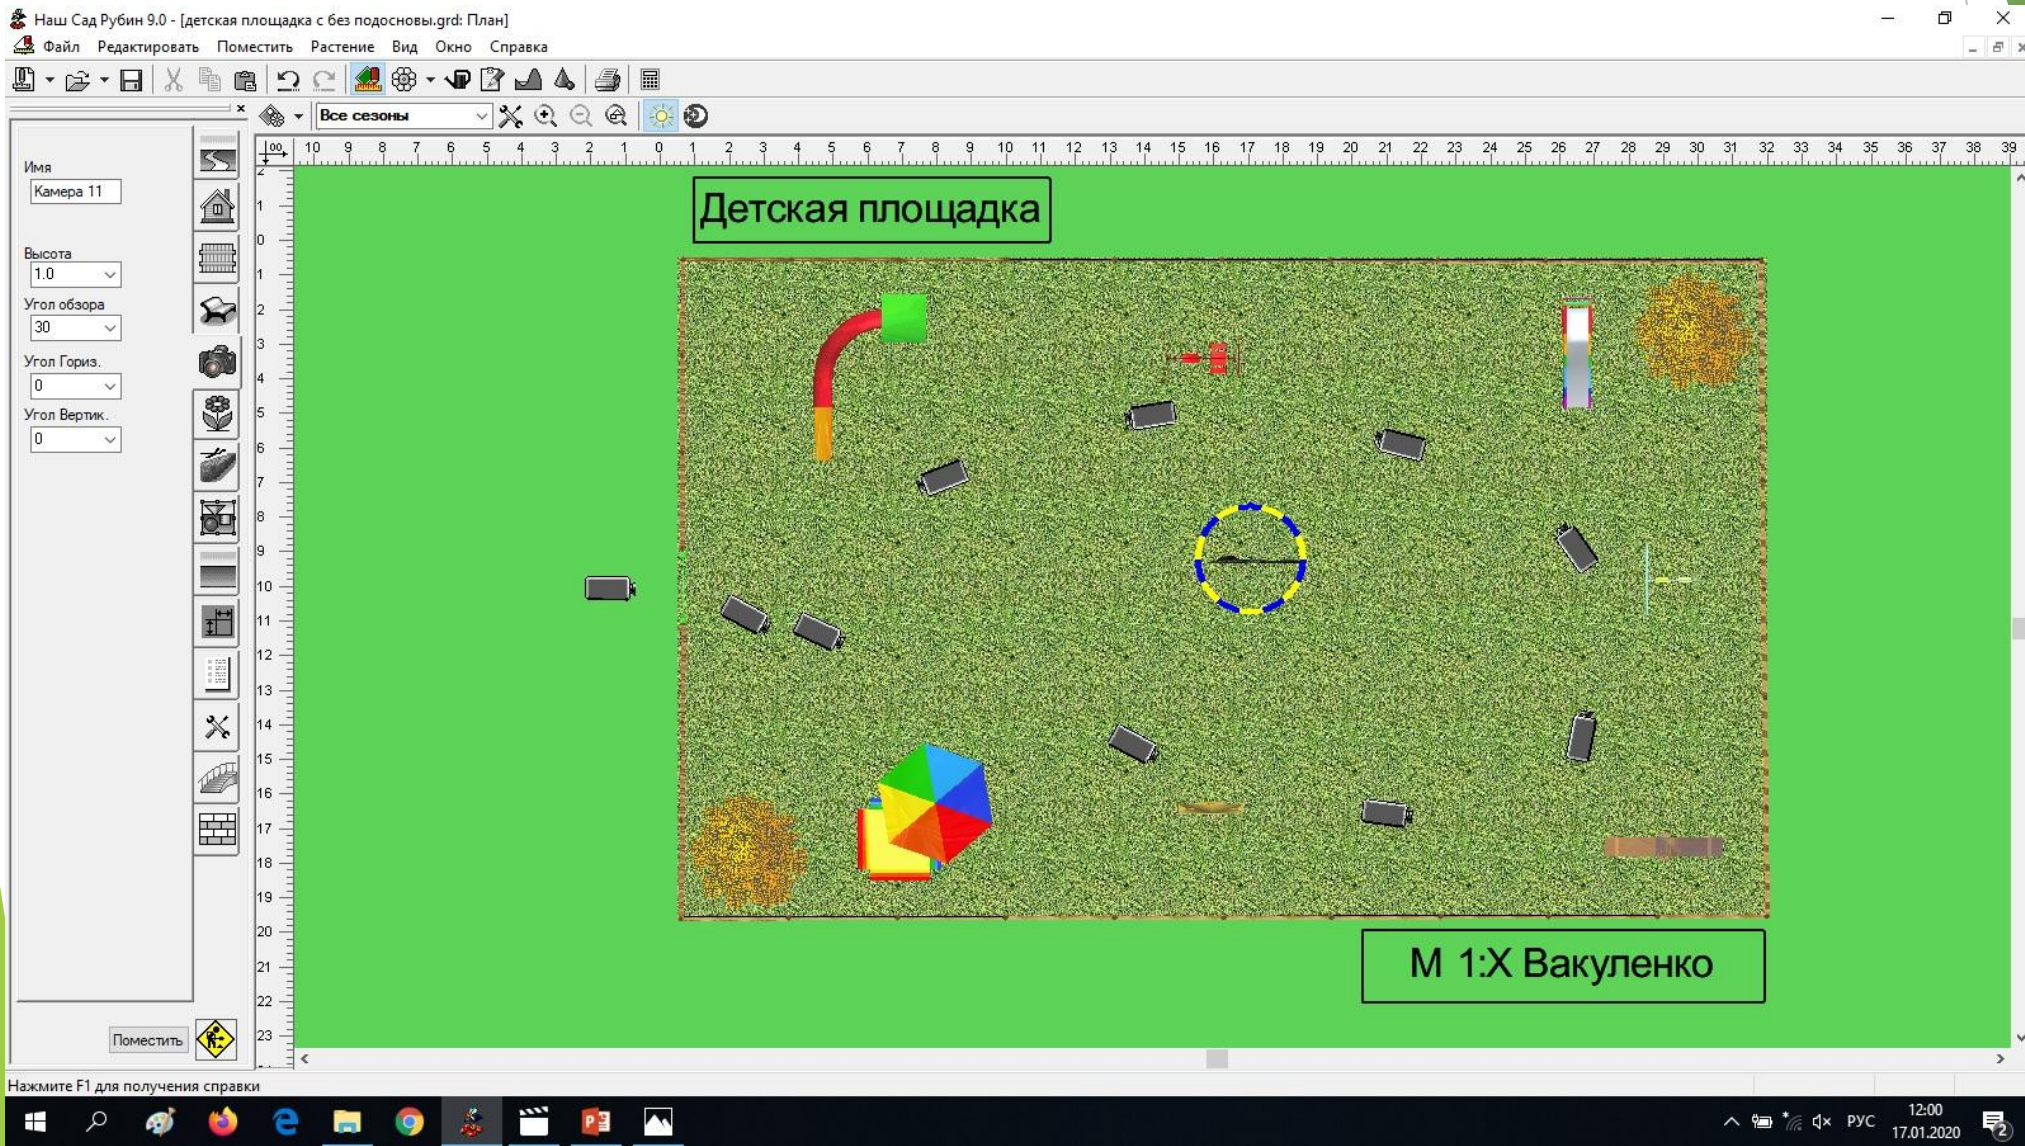

Игровая площадка «Березка»

Выполнила студентка Новгородского агротехнического техникума группы
1710, специальности: Садово-парковое и ландшафтное строительство.

Вакуленко Елена Михайловна

Великий Новгород

2020 год

Общий вид игровой площадки

Размещение камер

Видео обзор

План игровой площадки

Нажмите F1 для получения справки

Зона входа

Горка

Малые архитектурные формы

The image features an abstract background composed of various shades of green in geometric, overlapping shapes. A prominent white triangle is positioned on the right side of the frame. The text 'DD' is centered within this white triangle.