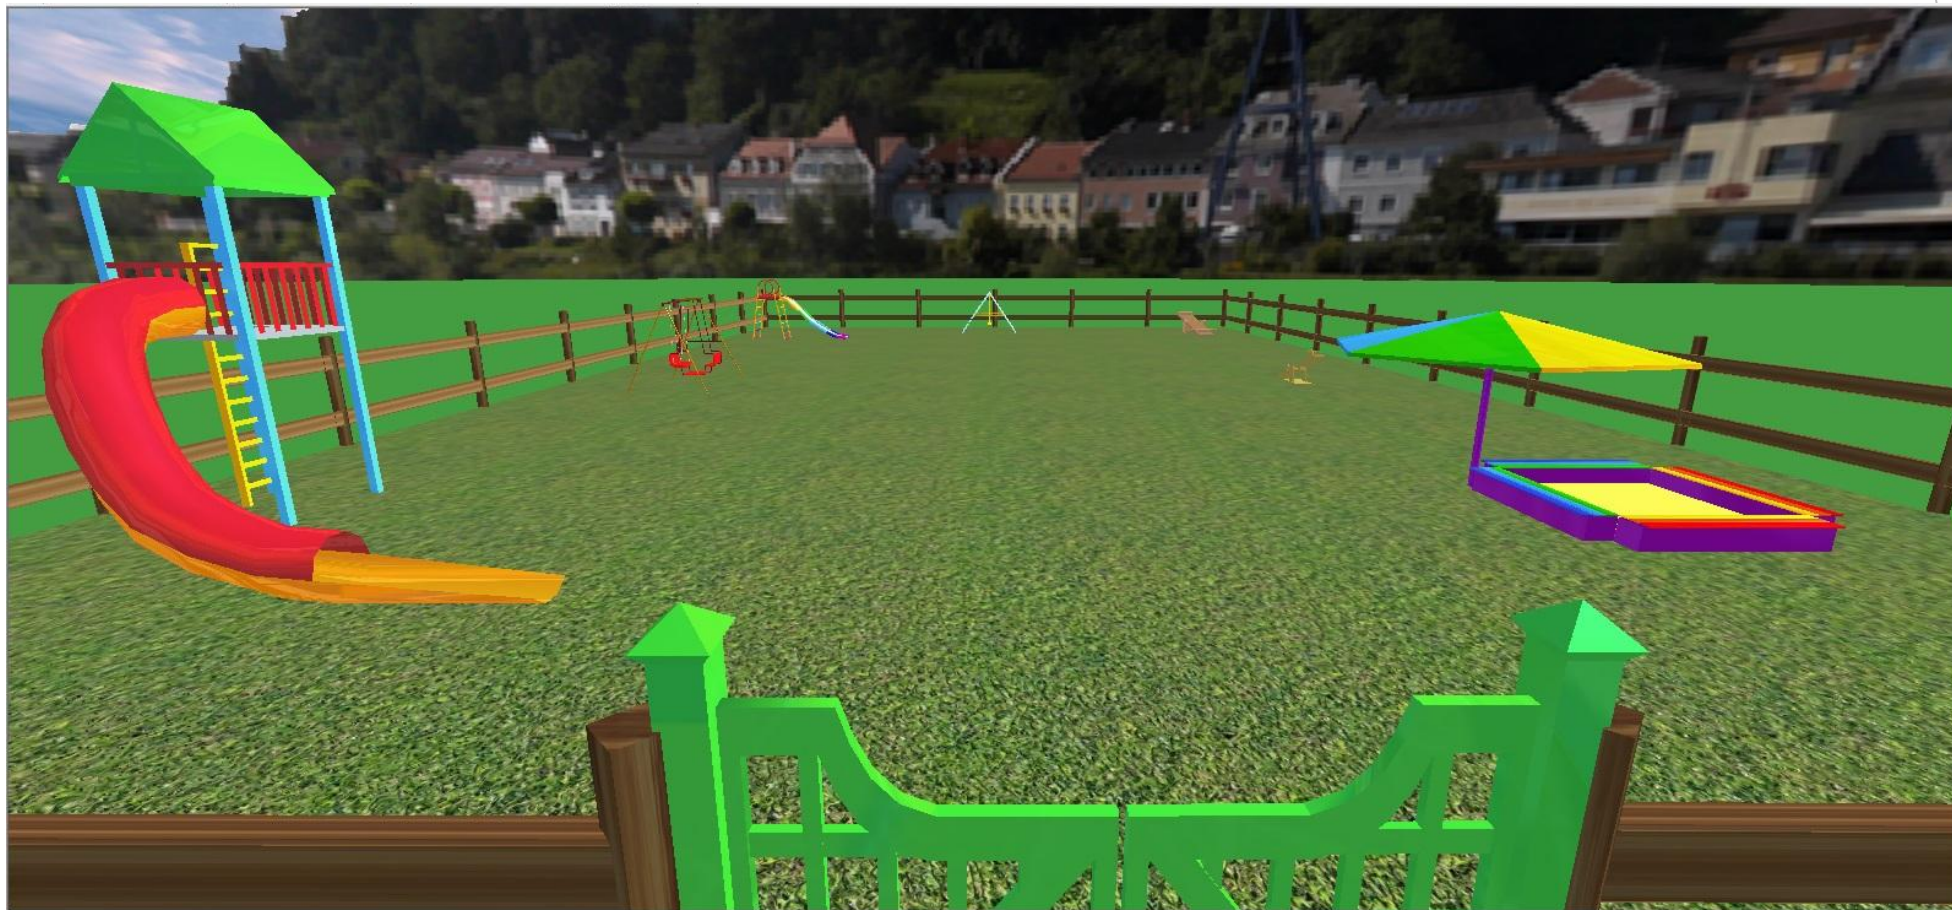

Игровая площадка «Березка»

Выполнила студентка Новгородского агротехнического техникума группы
1710, специальности: Садово-парковое и ландшафтное строительство.

Вакуленко Елена Михайловна

Великий Новгород

2020 год

Общий вид игровой площадки

Размещение камер

Видео обзор

План игровой площадки

Нажмите F1 для получения справки

Зона входа

Горка

Кипорисовик крупноплодный

Кипарис крупноплодный *Cupressus macrocarpa* 'Goldcrest'

Информация о растении

Тип растения
Деревья хвойные

Освещение
Полное солнце

Температура
Нежные растения

Полив
Не требует

Сложность
Простой уход

Малые архитектурные формы

The image features an abstract background composed of various shades of green in geometric, overlapping shapes. A prominent white triangle is positioned on the right side of the frame. The text 'DD' is centered within this white triangle.