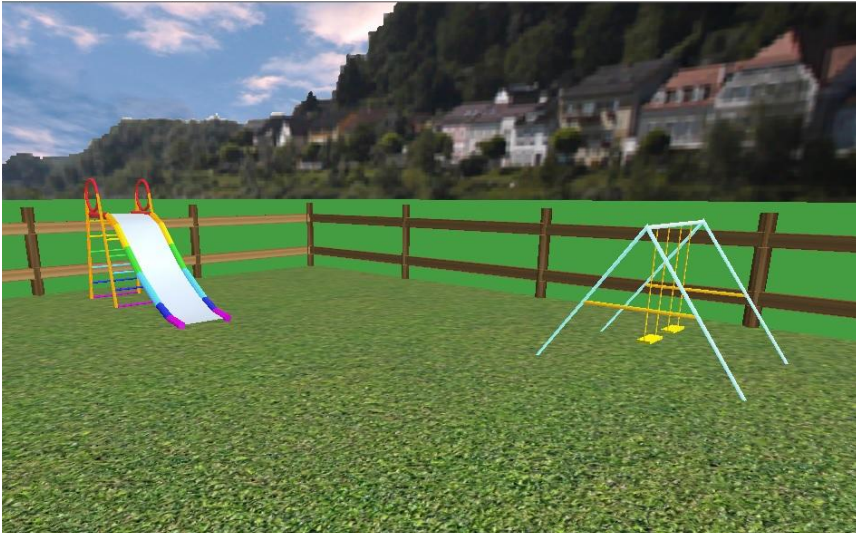

Малые архитектурные формы