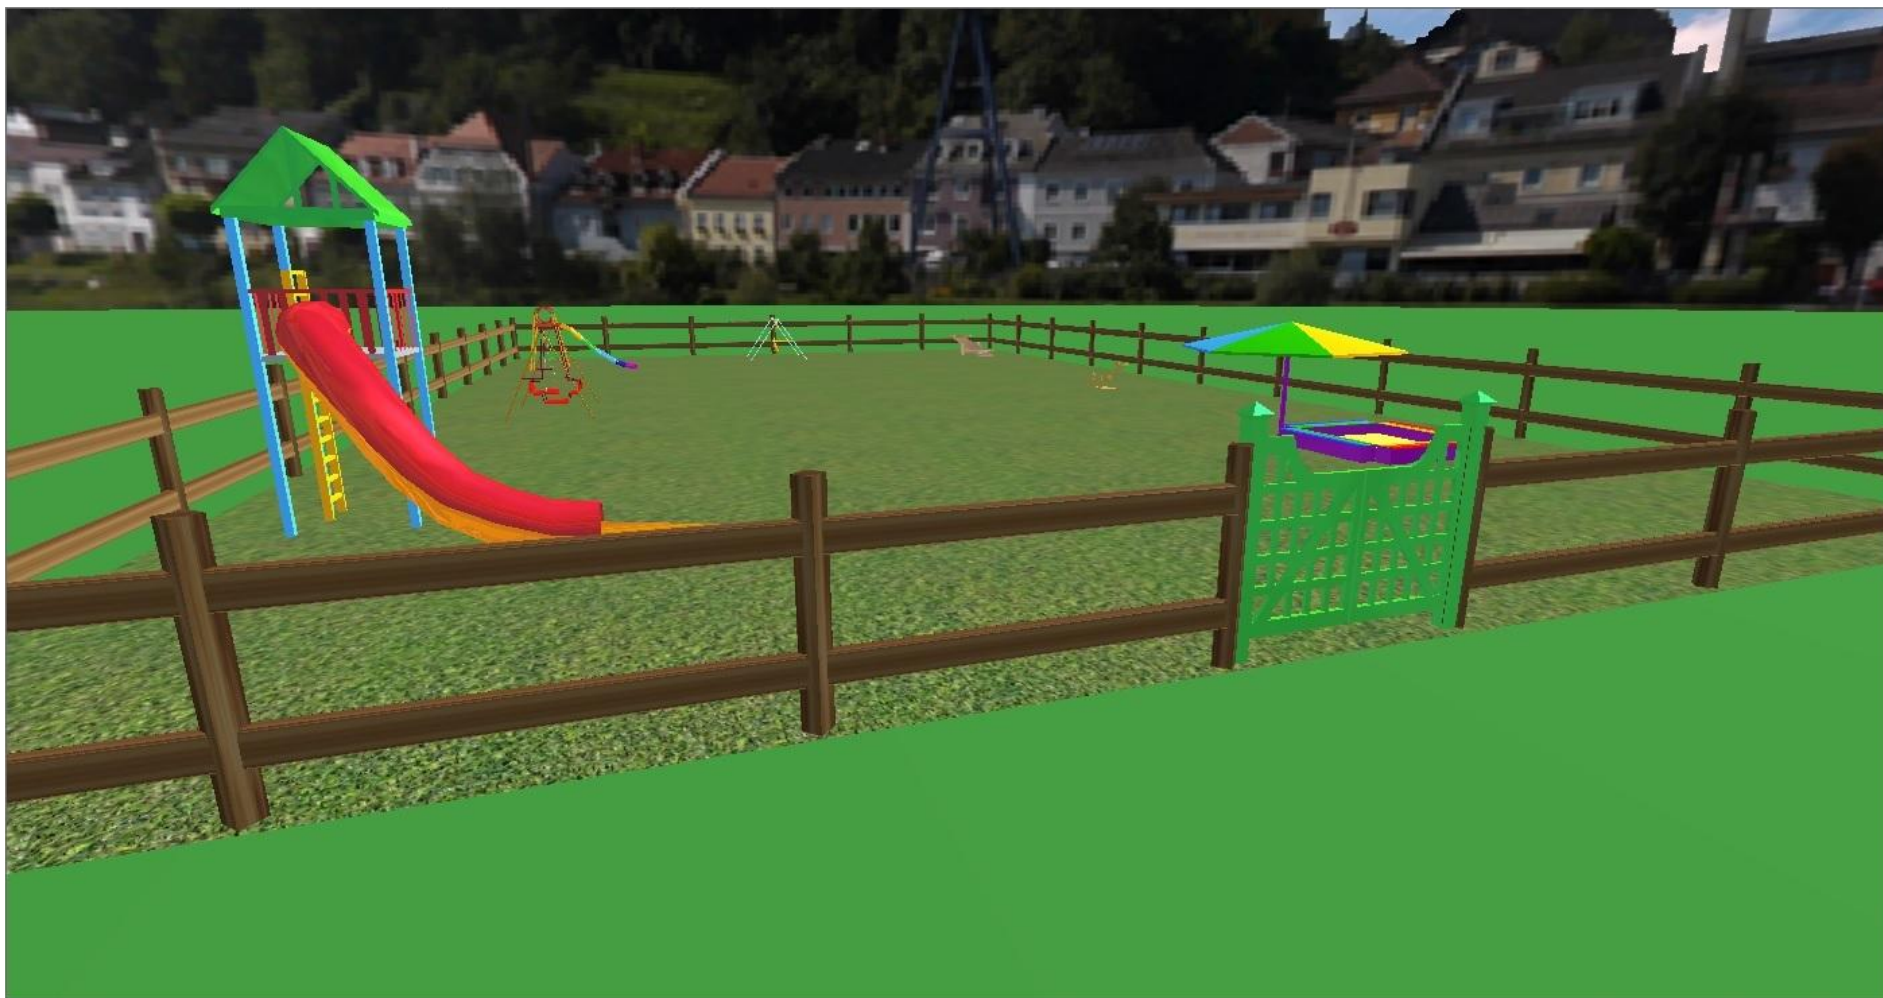

Игровая площадка «Березка»

Выполнила студентка Новгородского агротехнического техникума группы
1710, специальности: Садово-парковое и ландшафтное строительство.

Вакуленко Елена Михайловна

Великий Новгород

2020 год

Общий вид игровой площадки

Размещение камер

Видео обзор

План игровой площадки

Нажмите F1 для получения справки

Зона входа

Горка

Смета в «Наш сад Рубин 9.0»

Наш Сад Рубин 9.0 - [детская площадка с без подосновы.grd: Калькуляция]

Файл Редактировать Вид Окно Справка

Экспорт

Установить цены

Источник	Тип	Имя	Параметры	Значение	Цена	Сумма
(15)						
	Поверхность	Поверхность	Площадь поверхности	597.72 м2	0.00 Р	0.00 Р
			Периметр поверхности	100.91 м	0.00 Р	0.00 Р
			Площадь бордюра	29.91 м2	0.00 Р	0.00 Р
			Площадь внутренней части	567.80 м2	0.00 Р	0.00 Р
			Константа		0.00 Р	0.00 Р
	Архитектурные Фо	Ворота	Константа			
		Горка детская (2)	Константа (2)			
		Качели (4)	Константа (4)			
		Песочница	Константа			
	Растение (2)	Кипарис крупноплодный -	Количество растений (2)	1 шт	0.00 Р	0.00 Р
				1 шт	0.00 Р	0.00 Р
	Забор	Забор: дерево	Константа (2)			
	Фон плана	PNRM14				
	Чертежные элемент	Чертежные элементы (2)				
Итого:						0.00 Р

Малые архитектурные формы

The image features an abstract background composed of various shades of green in geometric, overlapping shapes. A prominent white triangle is positioned on the right side of the frame. The text 'DD' is centered within this white triangle.