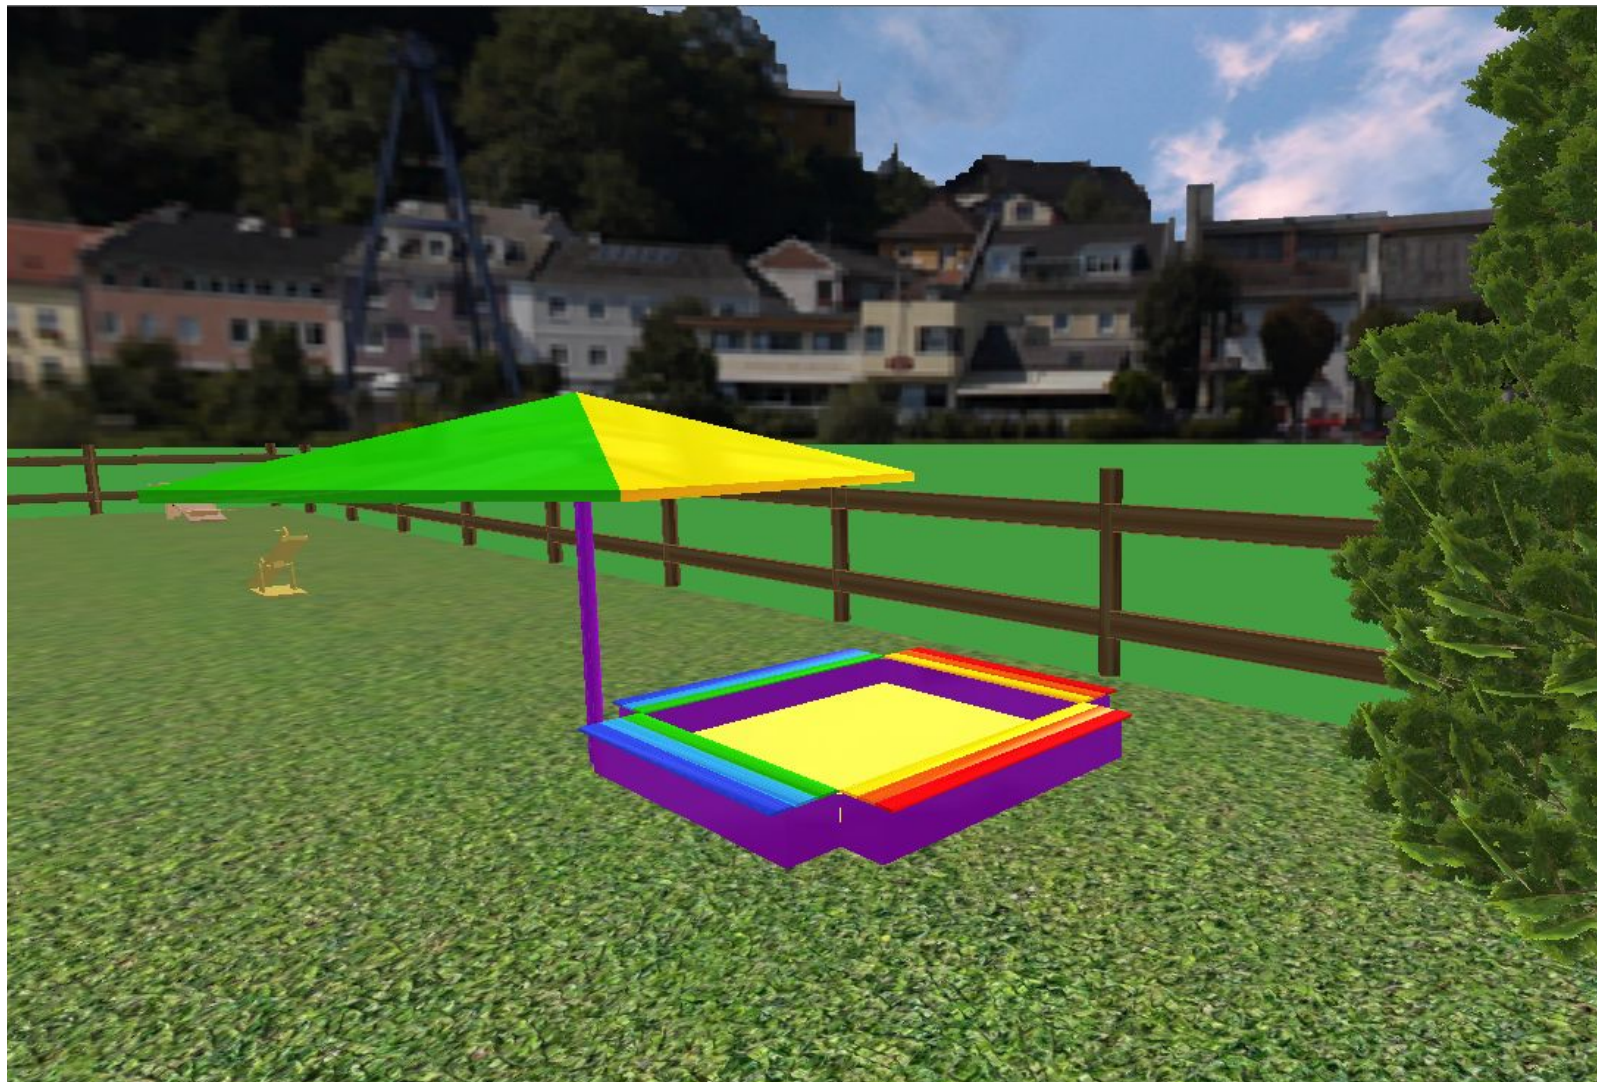

Песочница с зонтом