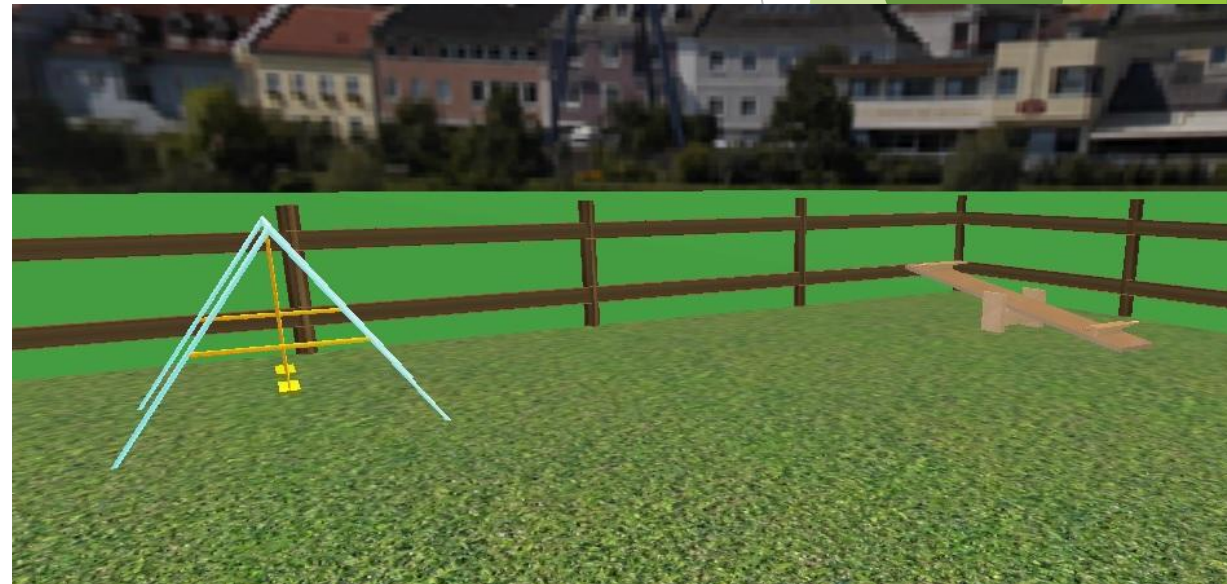

Малые архитектурные формы