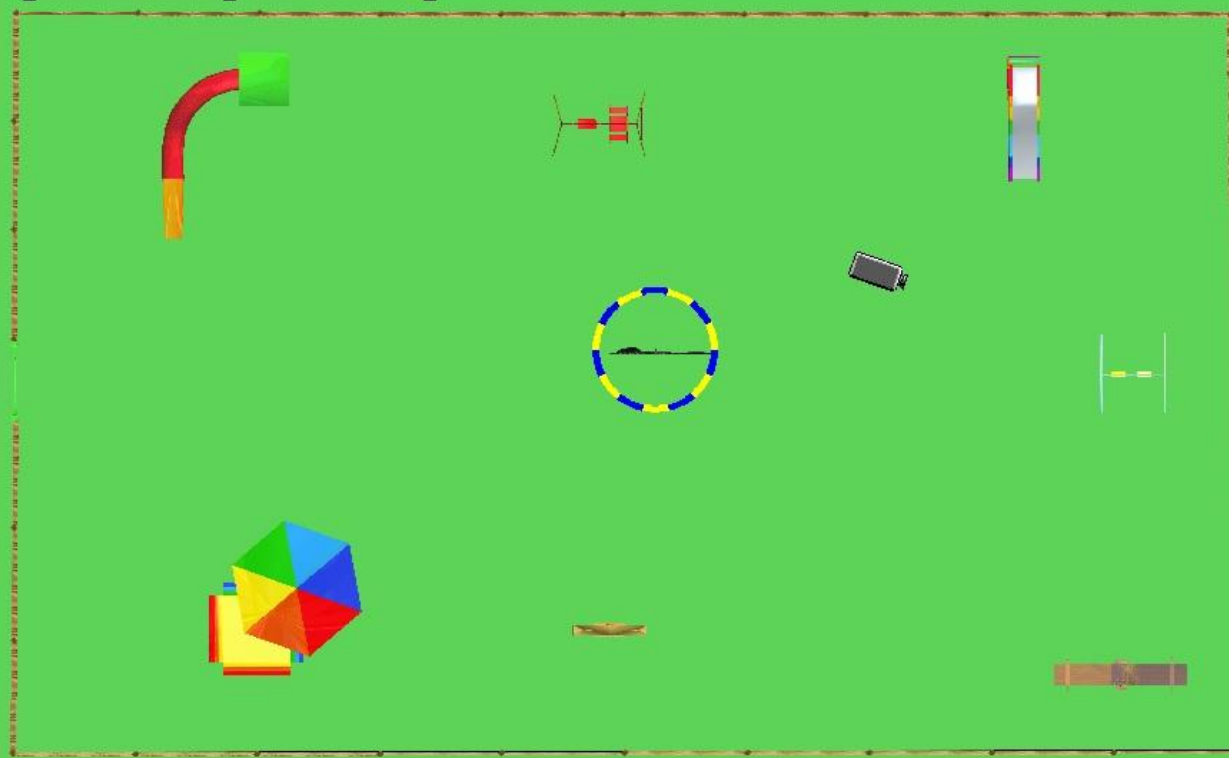

Детская площадка

М 1:Х Вакуленко