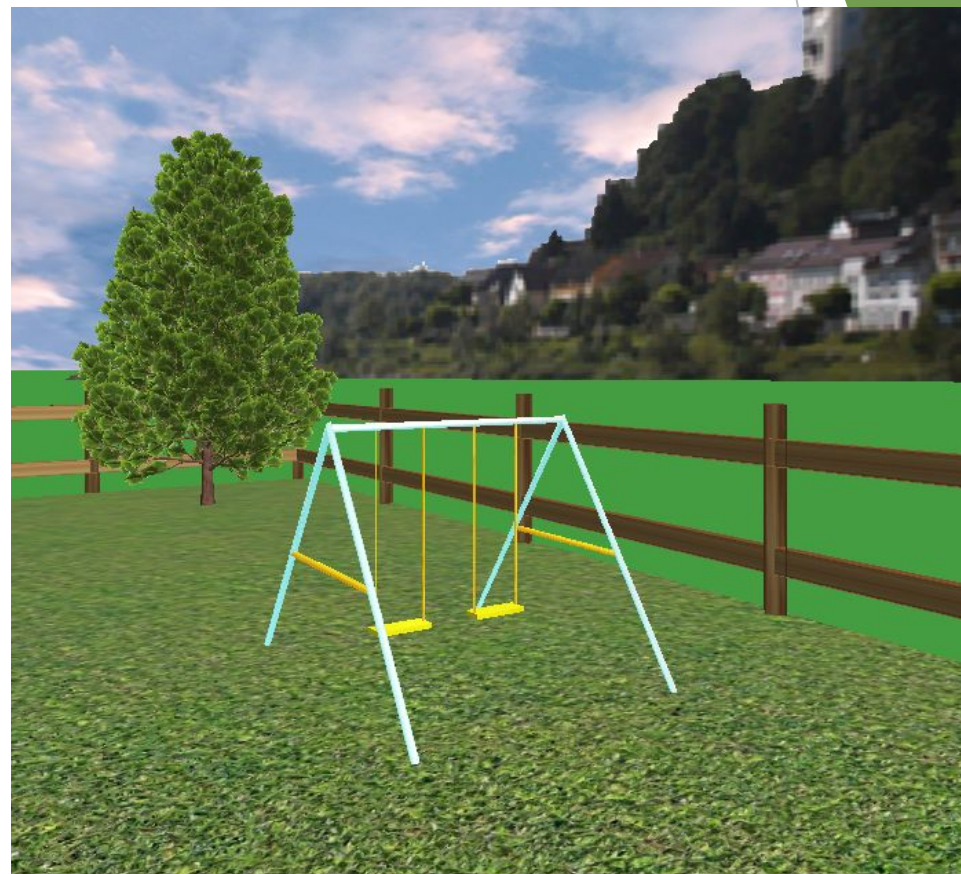

Игровая площадка «Березка»

Выполнила студентка Новгородского агротехнического техникума группы
1710, специальности: Садово-парковое и ландшафтное строительство.

Вакуленко Елена Михайловна

Великий Новгород

2020 год

Общий вид игровой площадки

Размещение камер

Видео обзор

План игровой площадки

Нажмите F1 для получения справки

Зона входа

Горка

Качели

Качели

Песочница с зонтом

Рабочий чертеж

Детская площадка

М 1:Х Вакуленко

Детская площадка

М 1:Х Вакуленко

Малые архитектурные формы

The image features an abstract background composed of various shades of green in geometric, overlapping shapes. A prominent white triangle is positioned on the right side of the frame. The text 'DD' is centered within this white triangle.