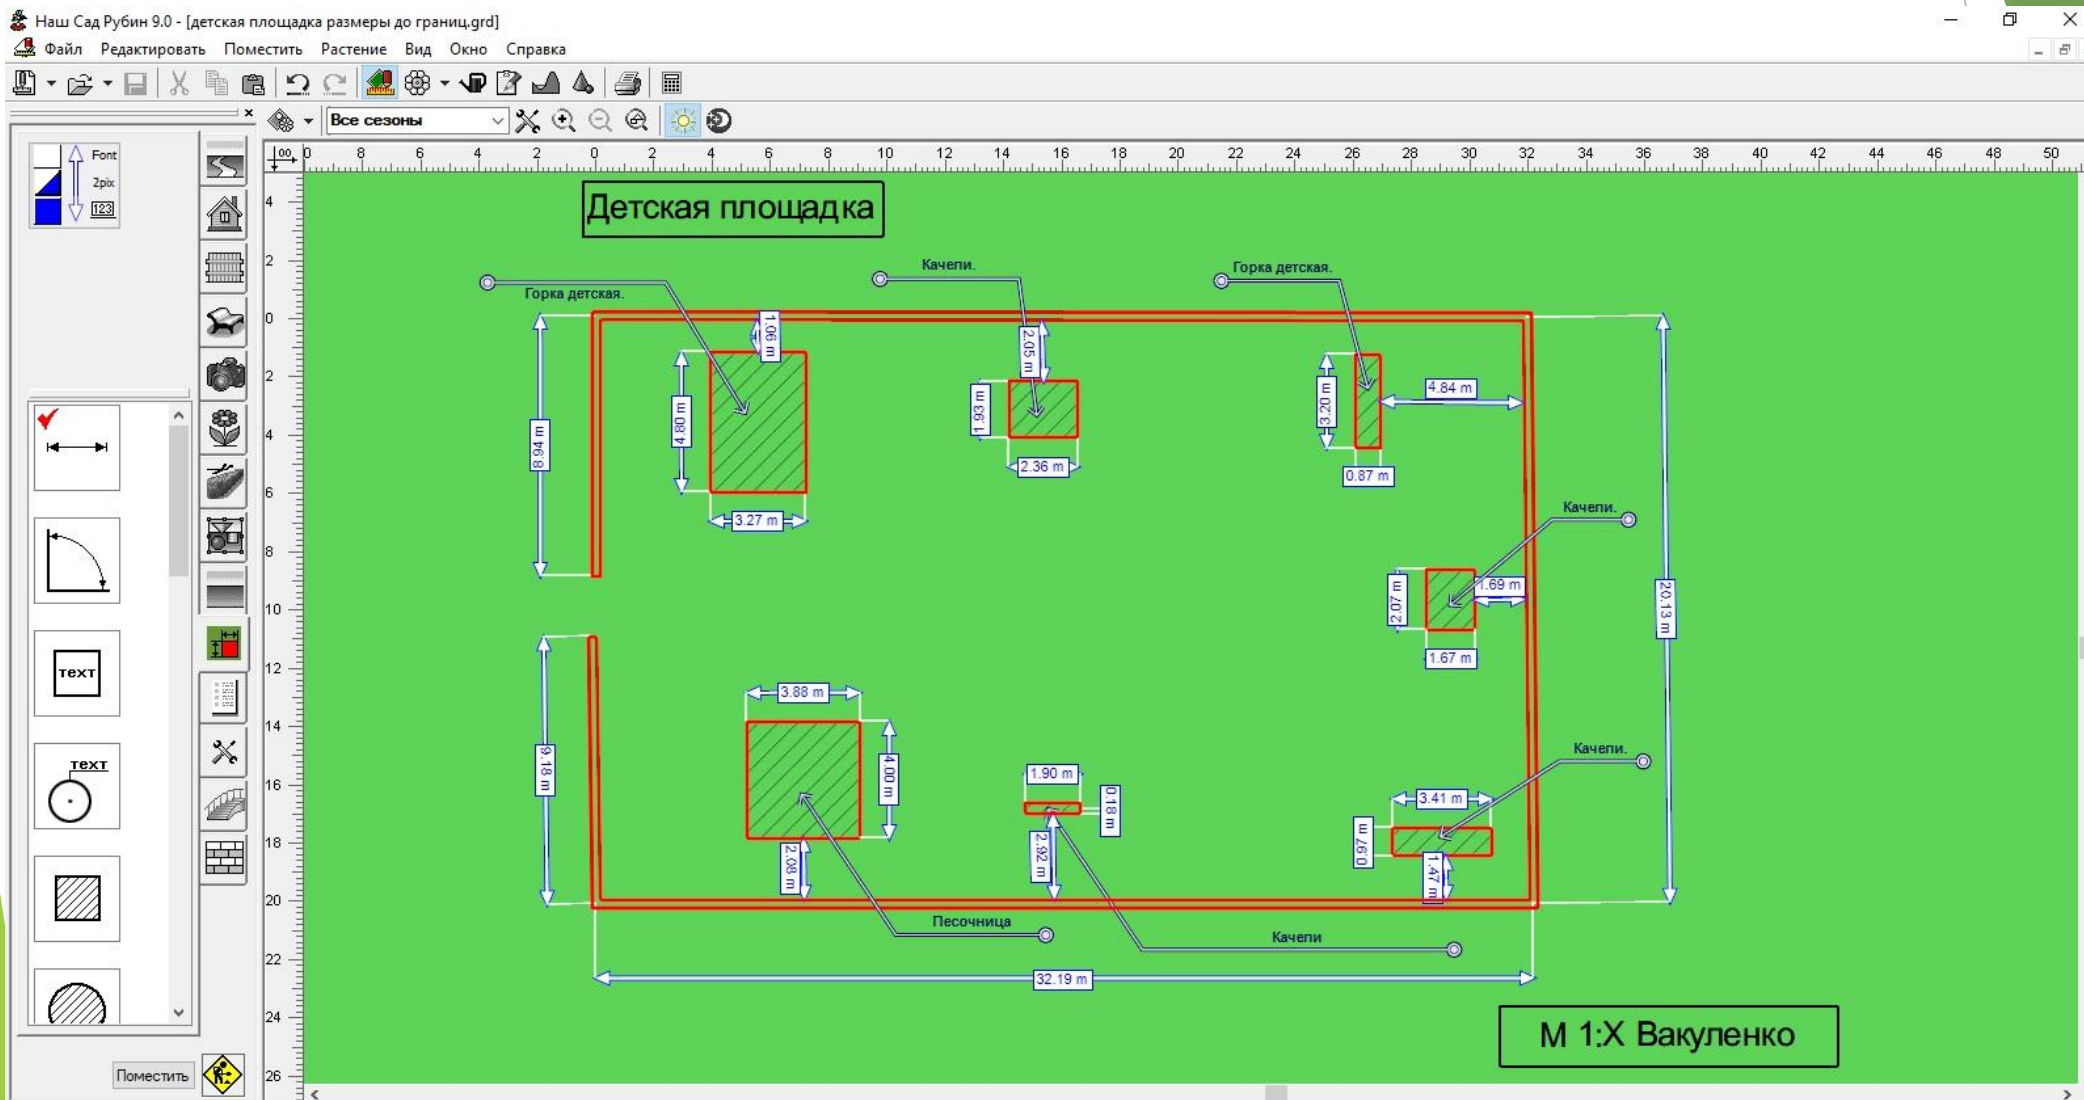

Игровая площадка «Березка»

Выполнила студентка Новгородского агротехнического техникума группы
1710, специальности: Садово-парковое и ландшафтное строительство.

Вакуленко Елена Михайловна

Великий Новгород

2020 год

Общий вид игровой площадки

Размещение камер

Видео обзор

План игровой площадки

Нажмите F1 для получения справки

Зона входа

Горка

Смета в «Наш сад Рубин 9.0»

Наш Сад Рубин 9.0 - [детская площадка с без подосновы.grd: Калькуляция]

Файл Редактировать Вид Окно Справка

Экспорт

Установить цены

Источник	Тип	Имя	Параметры	Значение	Цена	Сумма
(15)						
	Поверхность	Поверхность	Площадь поверхности	597.72 м2	0.00 Р	0.00 Р
			Периметр поверхности	100.91 м	0.00 Р	0.00 Р
			Площадь бордюра	29.91 м2	0.00 Р	0.00 Р
			Площадь внутренней части	567.80 м2	0.00 Р	0.00 Р
			Константа		0.00 Р	0.00 Р
	Архитектурные Фо	Ворота	Константа			
		Горка детская (2)	Константа (2)			
		Качели (4)	Константа (4)			
		Песочница	Константа			
	Растение (2)	Кипарис крупноплодный -	Количество растений (2)	1 шт	0.00 Р	0.00 Р
				1 шт	0.00 Р	0.00 Р
	Забор	Забор: дерево	Константа (2)			
	Фон плана	PNRM14				
	Чертежные элемент	Чертежные элементы (2)				
Итого:						0.00 Р