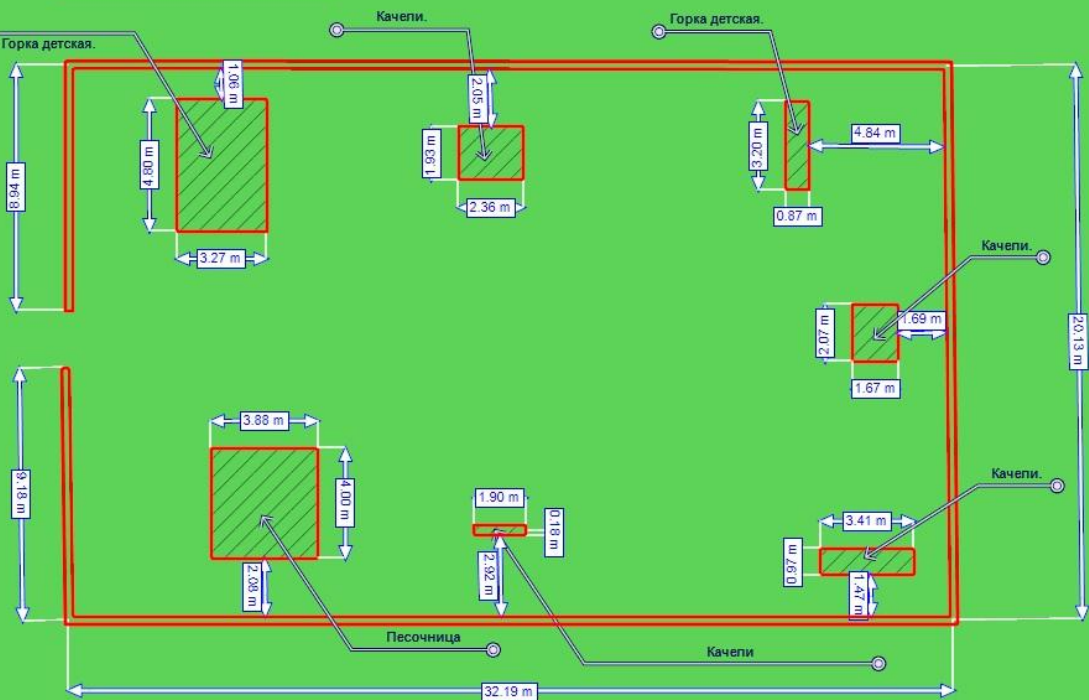

Игровая площадка «Березка»

Выполнила студентка Новгородского агротехнического техникума группы
1710, специальности: Садово-парковое и ландшафтное строительство.

Вакуленко Елена Михайловна

Великий Новгород

2020 год

Общий вид игровой площадки

Размещение камер

Видео обзор

План игровой площадки

Нажмите F1 для получения справки

Зона входа

Горка

Качели

Качели

Песочница с зонтом

Рабочий чертеж

Детская площадка

М 1:Х Вакуленко

Детская площадка

М 1:Х Вакуленко

Смета в «Наш сад Рубин 9.0»

Наш Сад Рубин 9.0 - [детская площадка с без подосновы.grd: Калькуляция]

Файл Редактировать Вид Окно Справка

Экспорт

Установить цены

Источник	Тип	Имя	Параметры	Значение	Цена	Сумма
(15)						
	Поверхность	Поверхность	Площадь поверхности	597.72 м2	0.00 Р	0.00 Р
			Периметр поверхности	100.91 м	0.00 Р	0.00 Р
			Площадь бордюра	29.91 м2	0.00 Р	0.00 Р
			Площадь внутренней части	567.80 м2	0.00 Р	0.00 Р
			Константа		0.00 Р	0.00 Р
	Архитектурные Фо	Ворота	Константа			
		Горка детская (2)	Константа (2)			
		Качели (4)	Константа (4)			
		Песочница	Константа			
	Растение (2)	Кипарис крупноплодный -	Количество растений (2)	1 шт	0.00 Р	0.00 Р
				1 шт	0.00 Р	0.00 Р
	Забор	Забор: дерево	Константа (2)			
	Фон плана	PNRM14				
	Чертежные элемент	Чертежные элементы (2)				
Итого:						0.00 Р