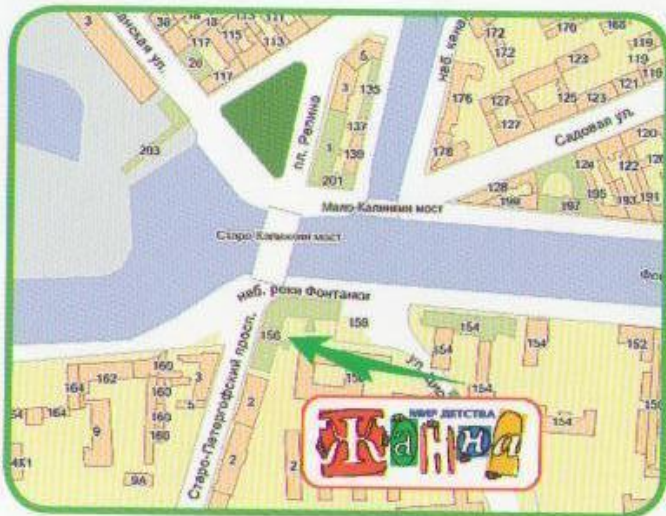

МБОУ «Гимназия
№2 г. Тосно»

НАША
ШКОЛЬНАЯ
ФОРМА
2014 - 2015
УЧЕБНЫЙ
ГОД

АДРЕС И ТЕЛЕФОНЫ ТОРГОВОЙ ФИРМЫ «ЖАННА»

г. Санкт-Петербург, Наб. Фонтанки, д. 156.
Тел. (812) 575-17-23, 8-981-713-47-82,
8-911-083-96-04

АДРЕСА ТОРГОВЫХ ТОЧЕК, ГДЕ МОЖНО ПРИОБРЕСТИ ТЕТРАДИ:

□ Санкт-Петербург, Заневский пр.д.51

Т:8-812-336-16-65

□ Или станция метро «Елизаровская»
ДК им. Н. Крупской - школьный базар