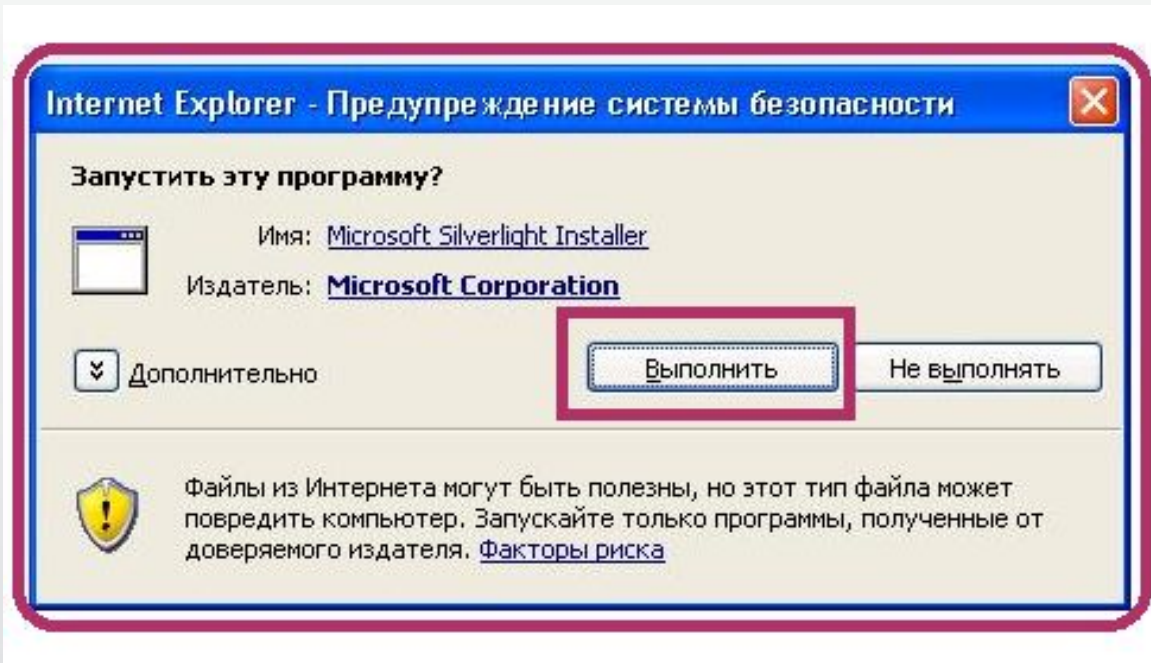

Первый вход в систему (4/6)

4. При появлении следующего окна нажмите также кнопку «Выполнить».