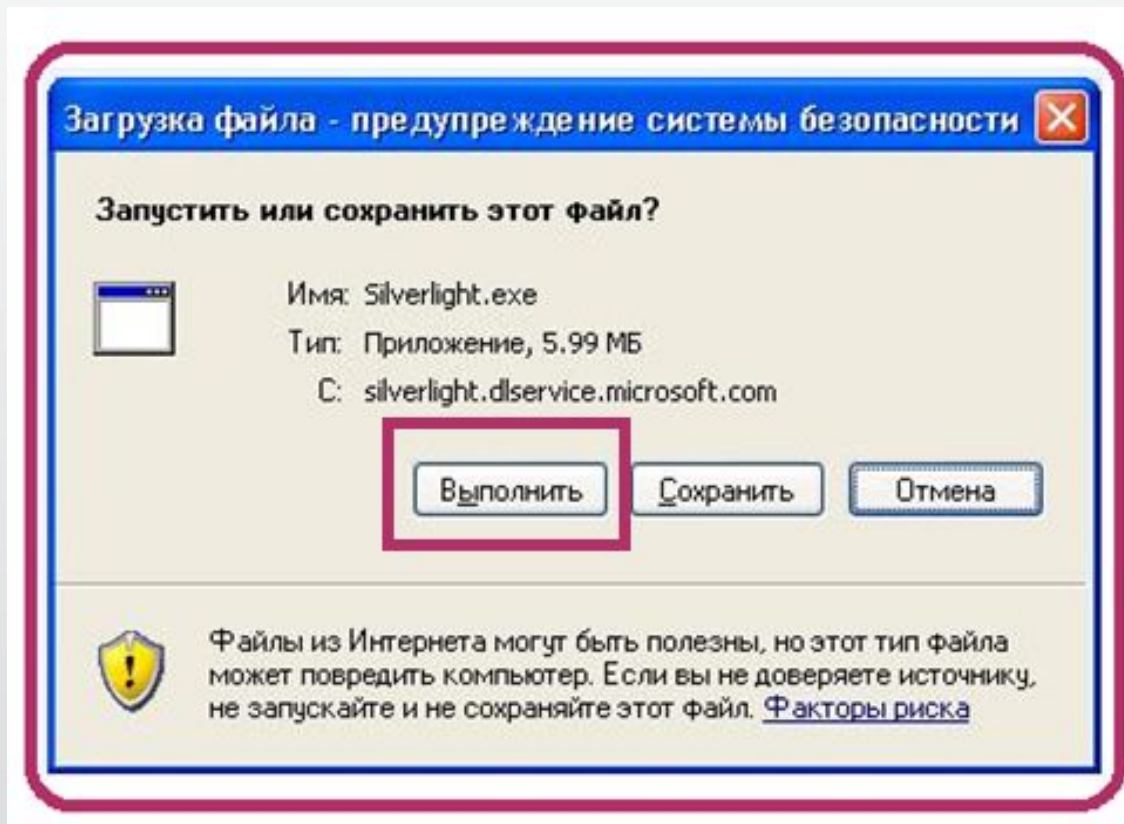

Первый вход в систему (3/6)

3. При появлении окна с информацией системы безопасности нажмите кнопку «Выполнить».