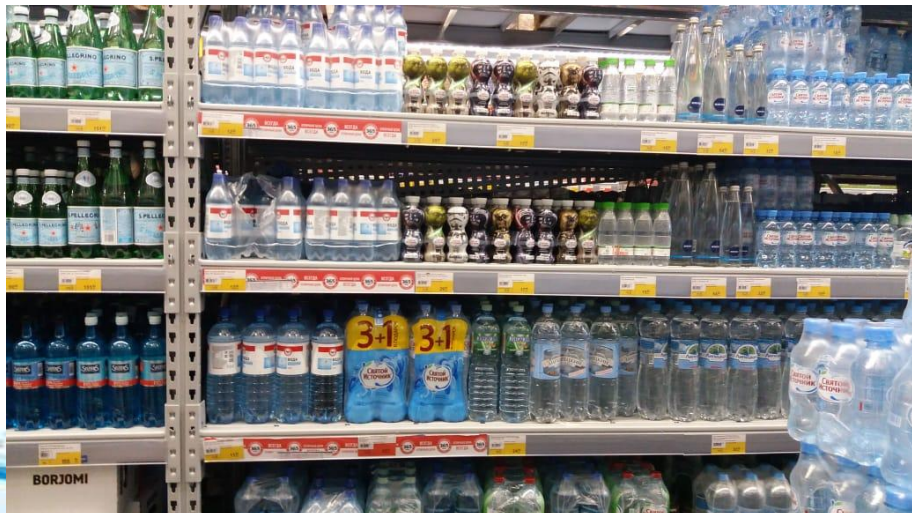

IDS BORJOMI
RUSSIA

Лента Солнечногорский район, деревня Елино

За выкладку подработчику	4 000
Итого	4 000

Фото:

4 кассы не работают