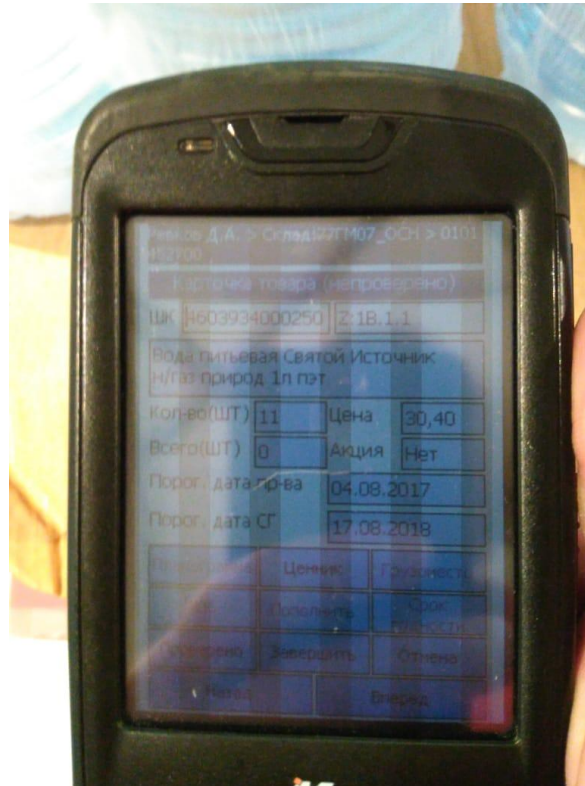

IDS BORJOMI
RUSSIA

Проблема с товаром товар не хватает от поставки до поставки. В данной тт автозаказ