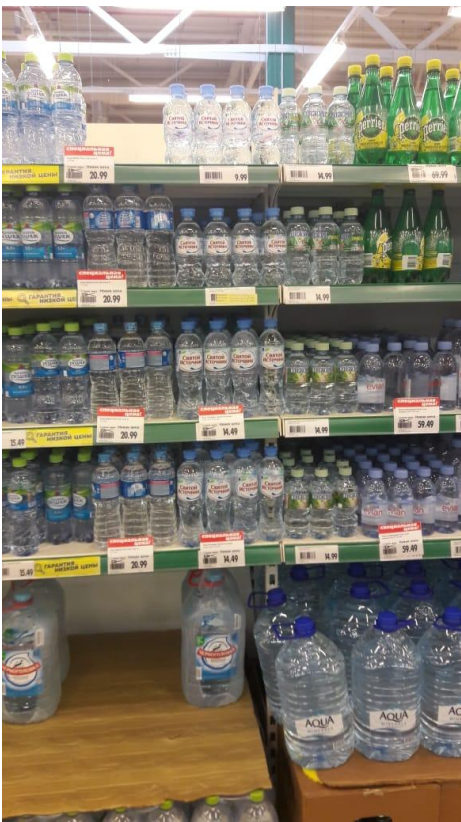

Окей Россия, Москва, МКАД, 71-й километр, 1

Работа подработчика	3500
За расширенную выкладку Боржоми и СИ на ОМП,	2000
Итого	5 500