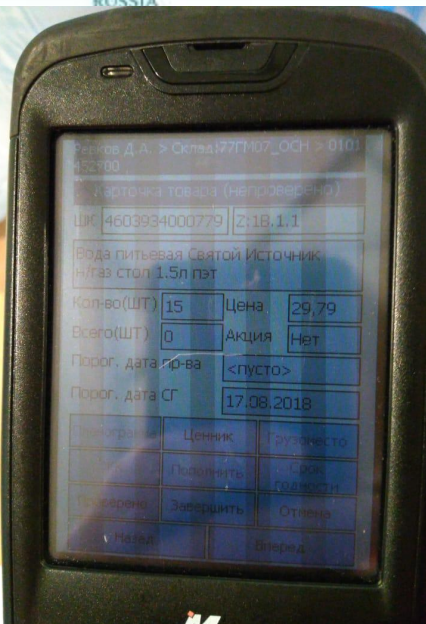

Россия, Москва, ГМ Окей Дмитровское ш 163 А

IDS BORJOMI
RUSSIA