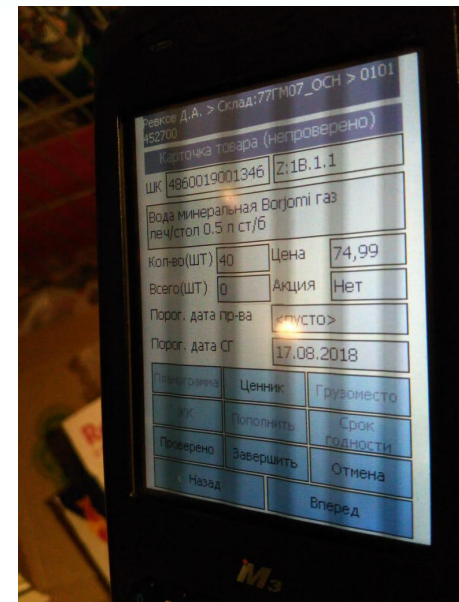

Россия, Москва, ГМ Окей Дмитровское ш 163 А

IDS BORJOMI
RUSSIA