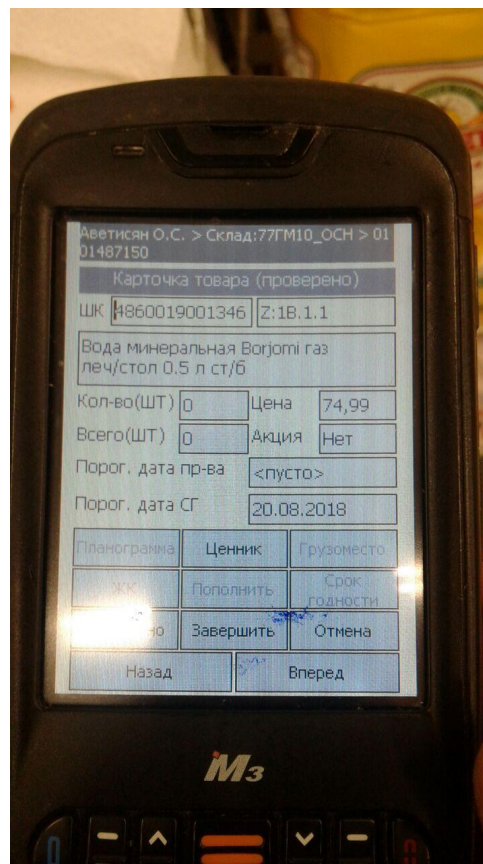

ФОТО:

Окей Россия, Москва, Головинское шоссе, 5

Проблема с товаром товар не хватает от поставки до поставки. В данной тт автозаказ

Окей Россия, Москва, Головинское шоссе, 5

IDS BORJOMI
RUSSIA

Перекресток Фестивальная 2Б