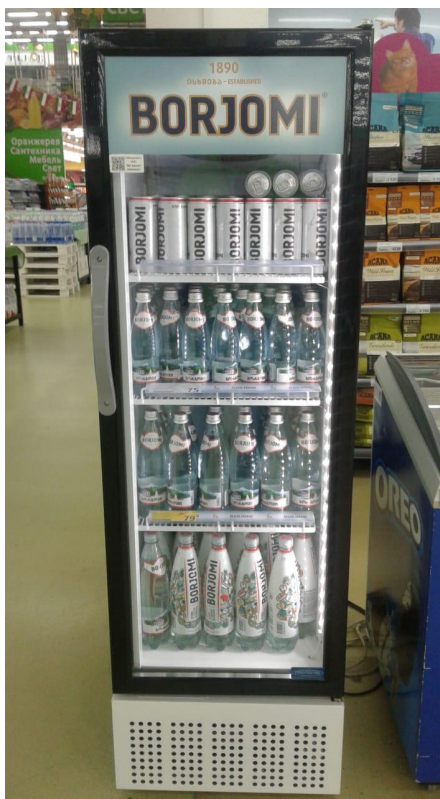

Подработчик (выкладка нашего товара)	7 000
2 дисплея Боржоми	2000
4 хо идс	7000
Стойка Дисней	1000
Итого	17 000

IDS BORJOMI
RUSSIA

IDS BORJOMI
RUSSIA

IDS BORJOMI
RUSSIA

IDS BORJOMI
RUSSIA

Окей Россия, Москва, МКАД, 71-й километр, 1