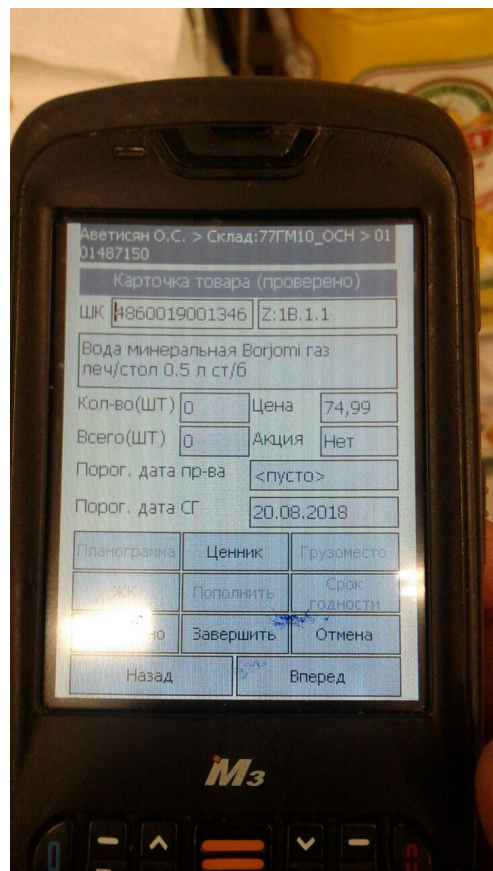

ФОТО:

Окей Россия, Москва, Головинское шоссе, 5

Проблема с товаром товар не хватает от поставки до поставки. В данной тт автозаказ

Окей Россия, Москва, Головинское шоссе, 5

IDS BORJOMI
RUSSIA

Перекресток Фестивальная 2Б