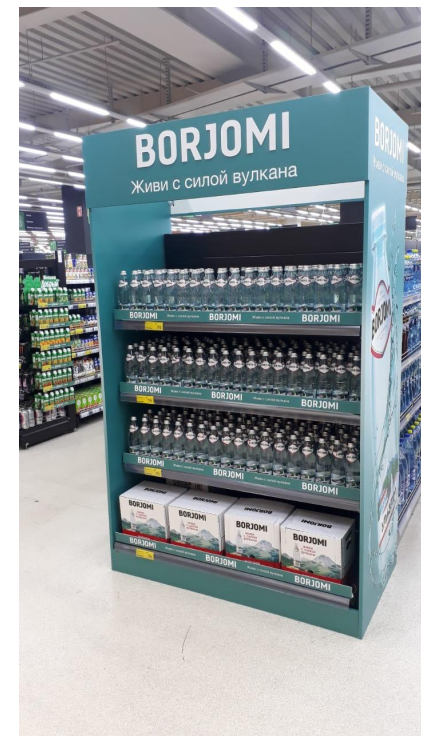

IDS BORJOMI
RUSSIA

Карусель Декабристов 12

Твой Дом Шоссейная 117

Подработчик (за выкладку)	7000
Стойки Боржоми 7 ШТ	3000
Итого	10000

IDS BORJOMI
RUSSIA

Твой Дом Шоссейная 117

Твой Дом Шоссейная 117

IDS BORJOMI
RUSSIA