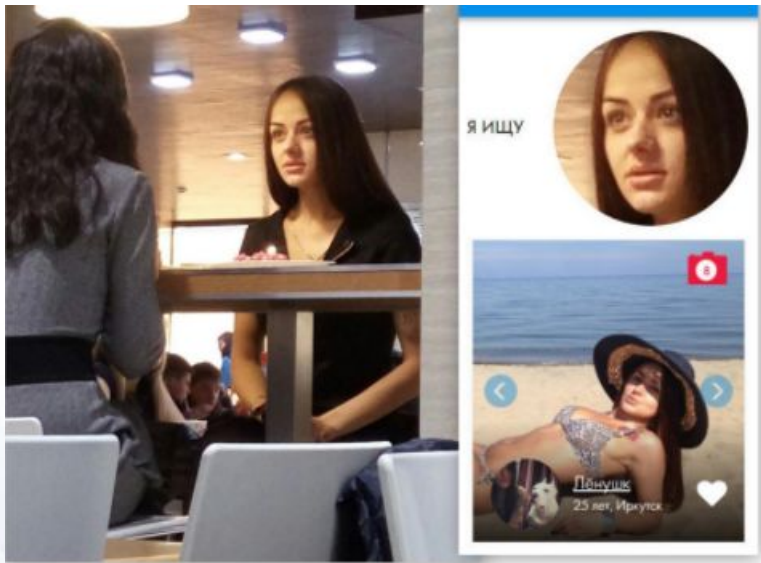

В настоящее время, очень развиты технологии по сбору, копированию, хранению информации о гражданах, в том числе и их персональных данных, в том числе и в целях их дальнейшего использования.

Существует много разнообразных Интернет-ресурсов, которые собирают и считывают информацию из общедоступных источников информации, в том числе из социальных сетей, например: сбор фотографий из социальной сети Вконтакте осуществлял известный интернет-ресурс, находящийся в США, при этом на данном сайте было указано, что ими собрано более 45 000 000 частных фотографий.

Управление
Роскомнадзора
по Пермскому краю

ПОИСК ЛЮДЕЙ ПО ФОТОГРАФИИ

Существуют сервисы, которые позволяют по фотографии человека найти его профиль в социальной сети «ВКонтакте» со всеми анкетными данными.