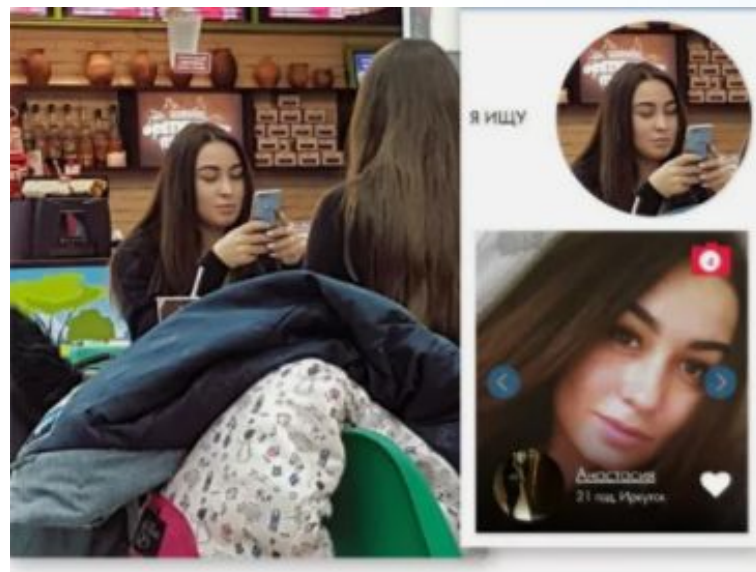

В настоящее время, очень развиты технологии по сбору, копированию, хранению информации о гражданах, в том числе и их персональных данных, в том числе и в целях их дальнейшего использования.

Существует много разнообразных Интернет-ресурсов, которые собирают и считывают информацию из общедоступных источников информации, в том числе из социальных сетей, например: сбор фотографий из социальной сети Вконтакте осуществлял известный интернет-ресурс, находящийся в США, при этом на данном сайте было указано, что ими собрано более 45 000 000 частных фотографий.

Управление
Роскомнадзора
по Пермскому краю

ПОИСК ЛЮДЕЙ ПО ФОТОГРАФИИ

Существуют сервисы, которые позволяют по фотографии человека найти его профиль в социальной сети «ВКонтакте» со всеми анкетными данными.