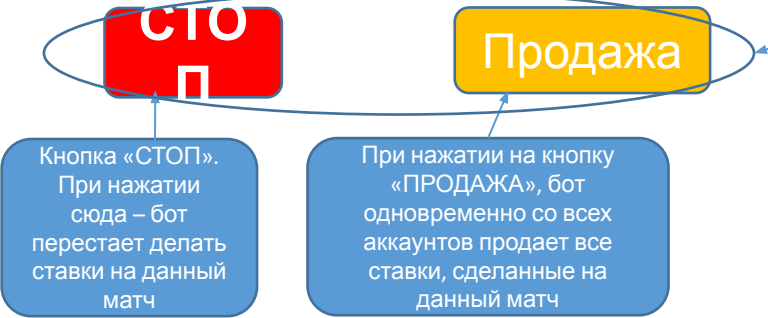

Кнопки СТОП и ПРОДАЖА начинают работать только при выборе игры/игр, установив галочку напротив нужной игры

Логи ставок

Дата	Время	Вид спорта	Название команд	Исход	Где
11.10.2019	12:42	Теннис	Сумма Линетт – Уотсон	2-й сет Победа 1	Бот 1
11.10.2019	12:52	Футбол	Динамо – Уфа	Фора 1 (-1.5)	Бот 4