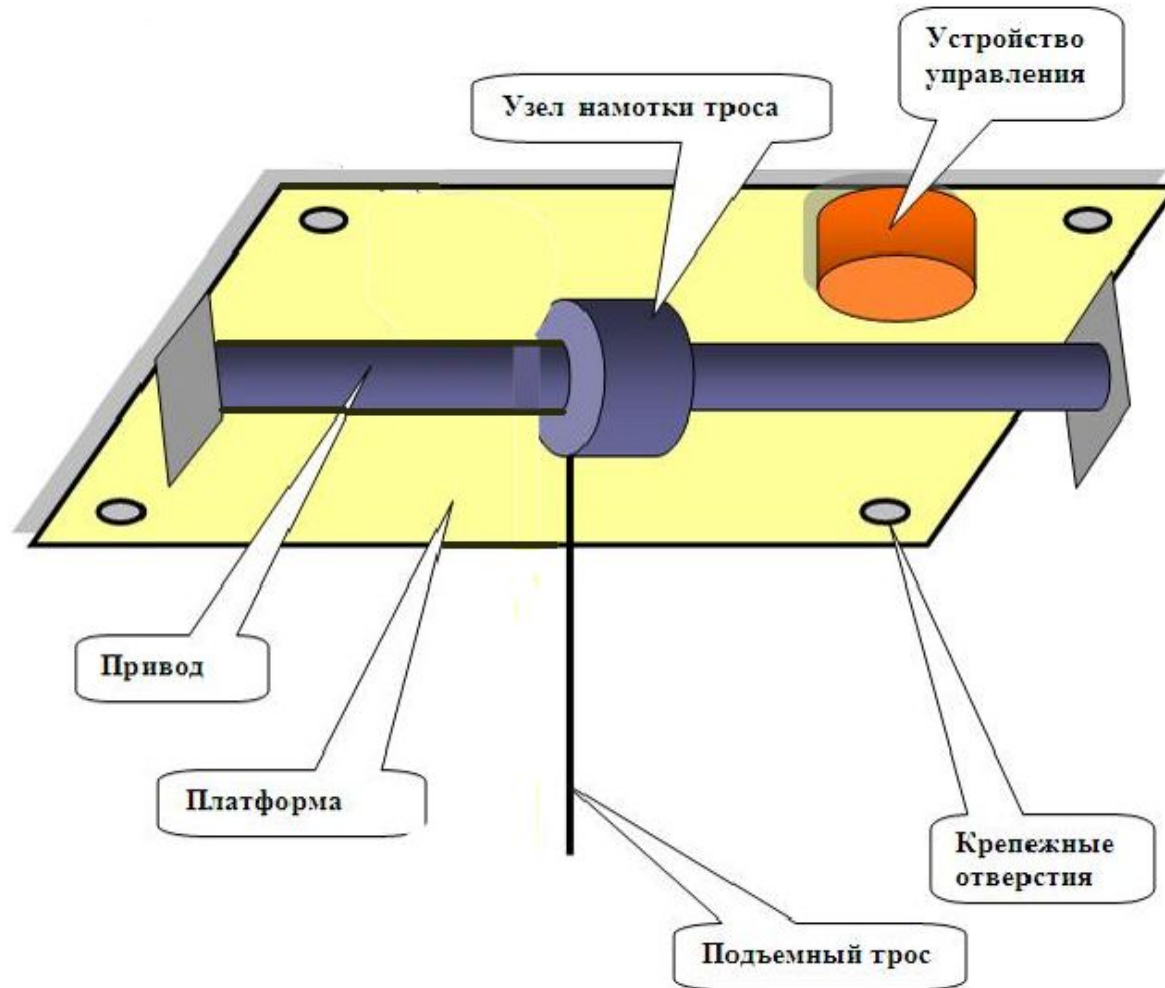

Устройство лифта-подъемника MW-LIGHT