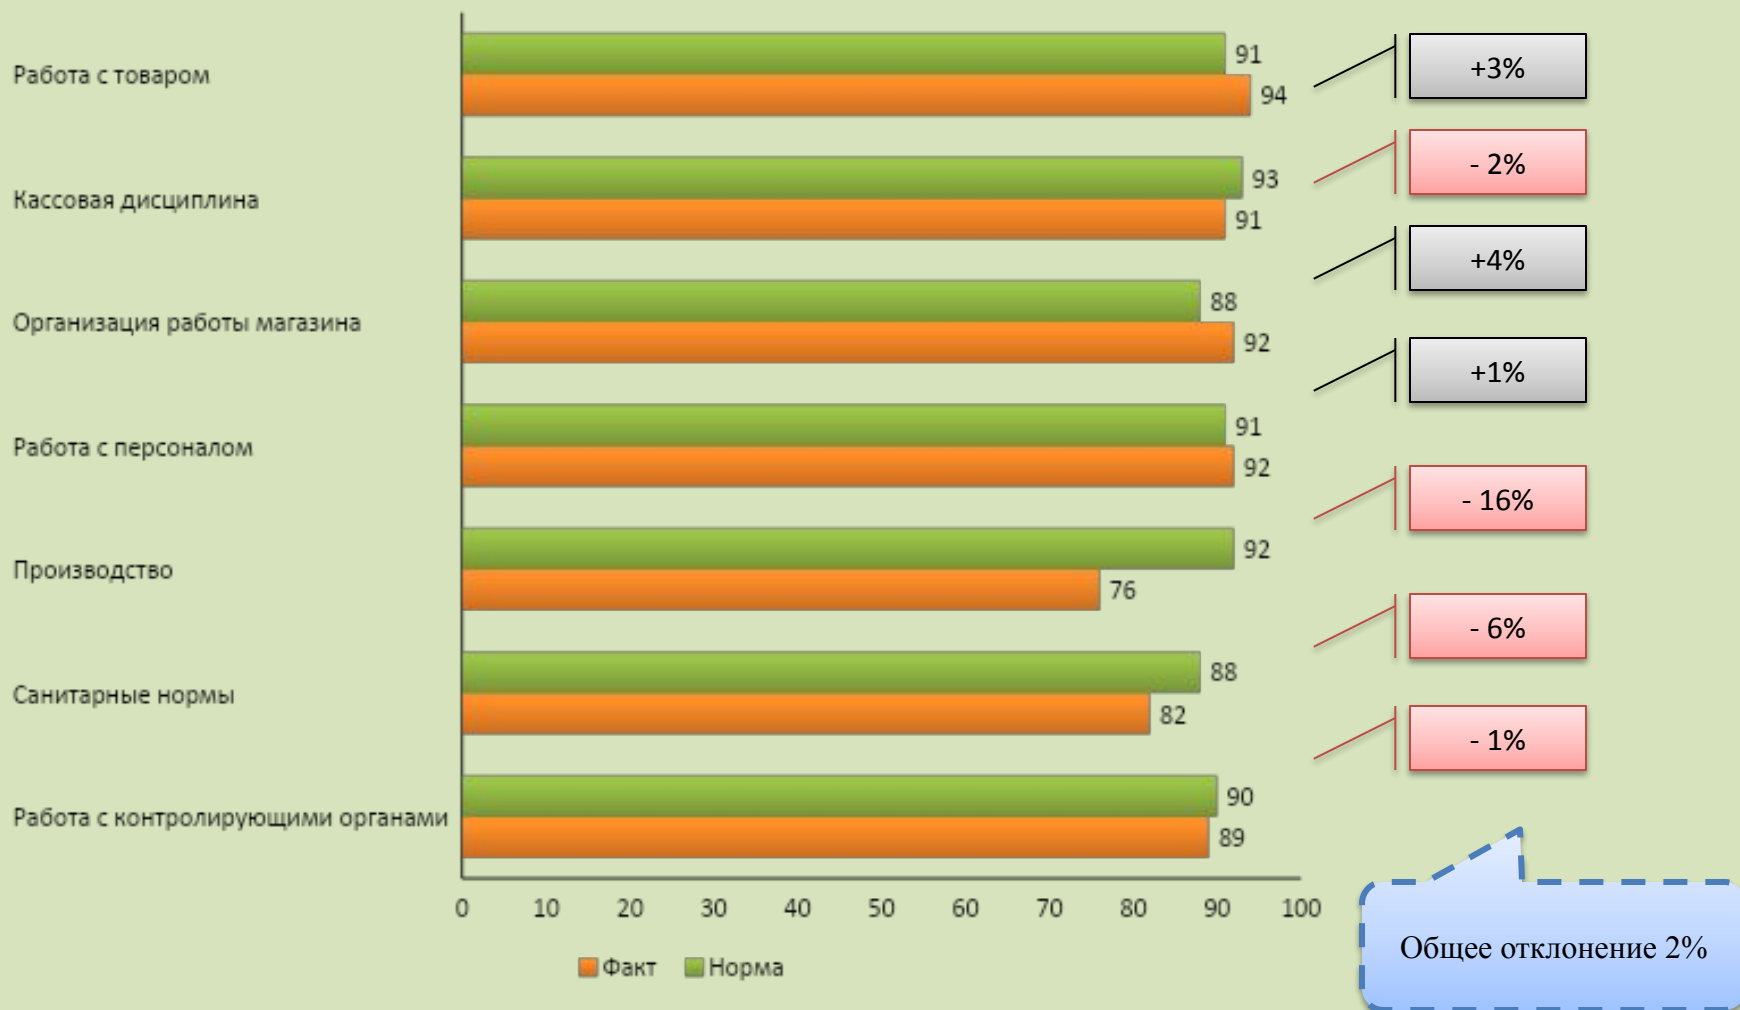

Результаты тестирования заместителей управляющих магазинов 2 этап

Общий средний бал за тестирование заместителей управляющих магазинов

Средний показатель по тестированию заместителей управляющих сети в сравнении с необходимой нормой

Работа с контролирующими органами

Норма 90%

1 неправильный ответ

2 неправильных ответа

3 и более неправильных ответов

Санитарные нормы

Норма
88%

Производство