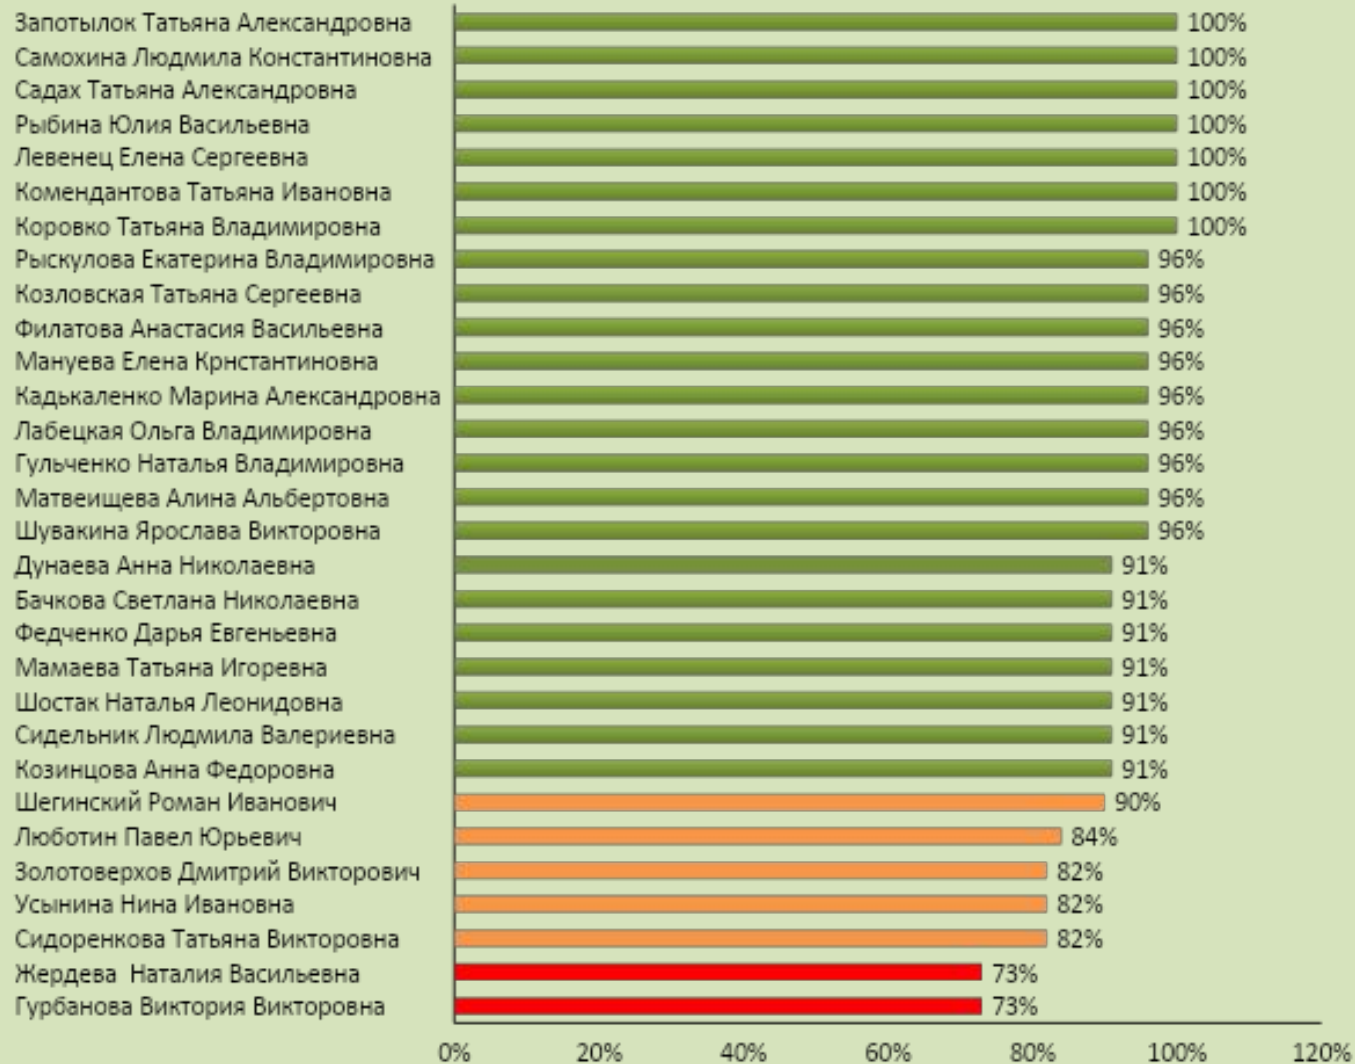

Результаты тестирования заместителей управляющих магазинов 2 этап

Общий средний бал за тестирование заместителей управляющих магазинов

Средний показатель по тестированию заместителей управляющих сети в сравнении с необходимой нормой

Работа с контролирующими органами

Норма 90%

1 неправильный ответ

2 неправильных ответа

3 и более неправильных ответов

Санитарные нормы

Норма
88%

Производство

Норма
92%

Работа с персоналом

Норма
91%

Кассовая дисциплина

Норма
93%

Организация работы магазина

Норма
88%

Работа с товаром