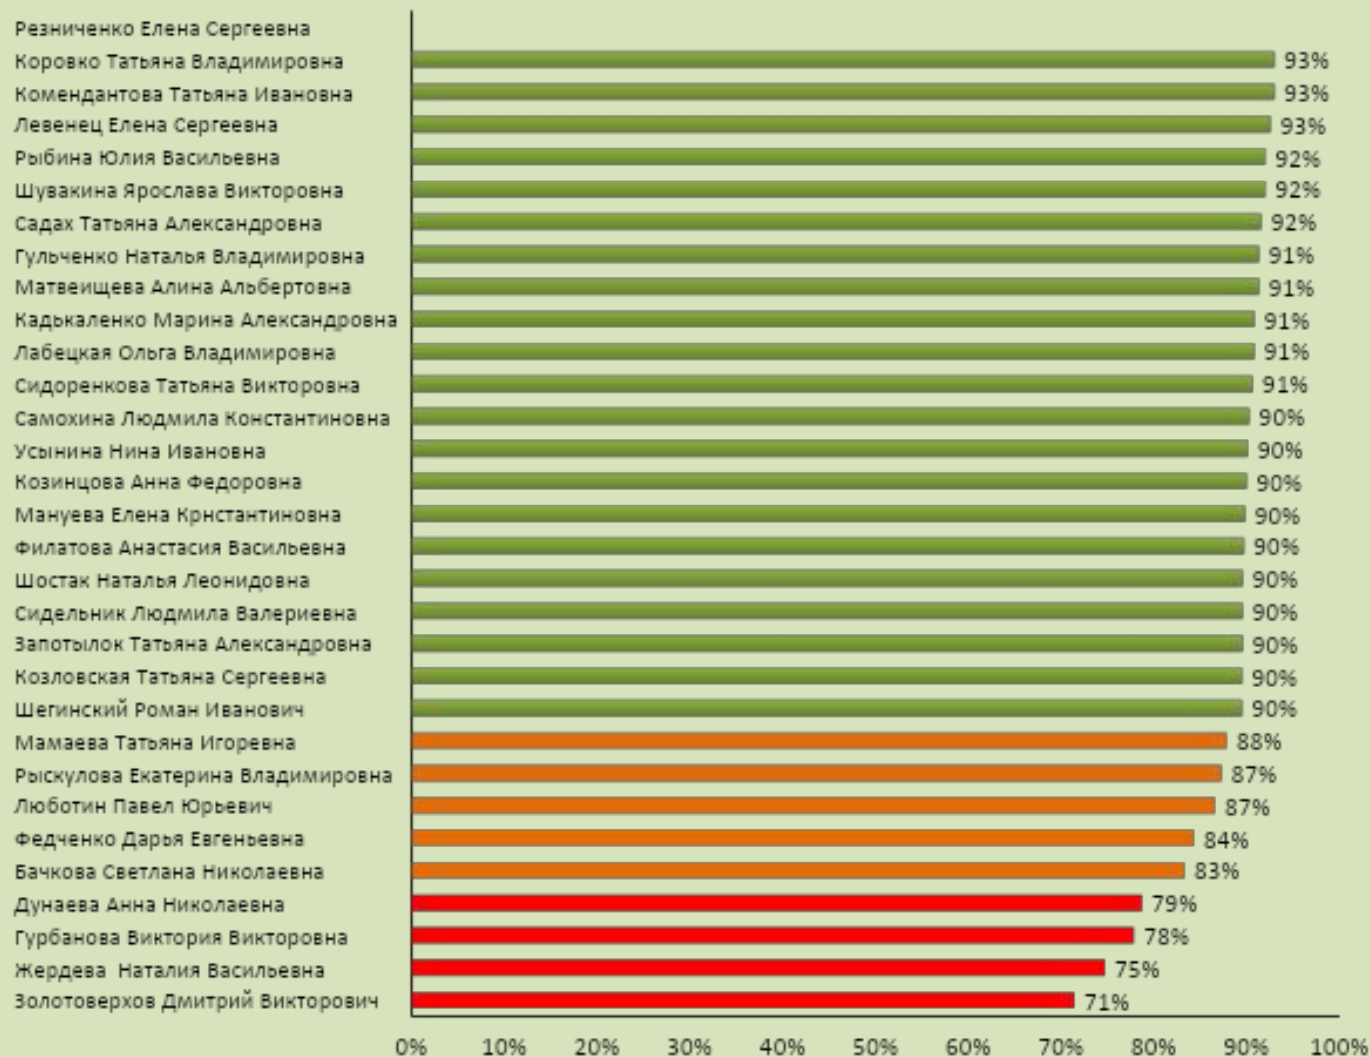

Результаты тестирования заместителей управляющих магазинов 2 этап

Общий средний бал за тестирование заместителей управляющих магазинов

Средний показатель по тестированию заместителей управляющих сети в сравнении с необходимой нормой

Работа с контролирующими органами

Норма 90%

1 неправильный ответ

2 неправильных ответа

3 и более неправильных ответов

Санитарные нормы

Норма
88%

Производство