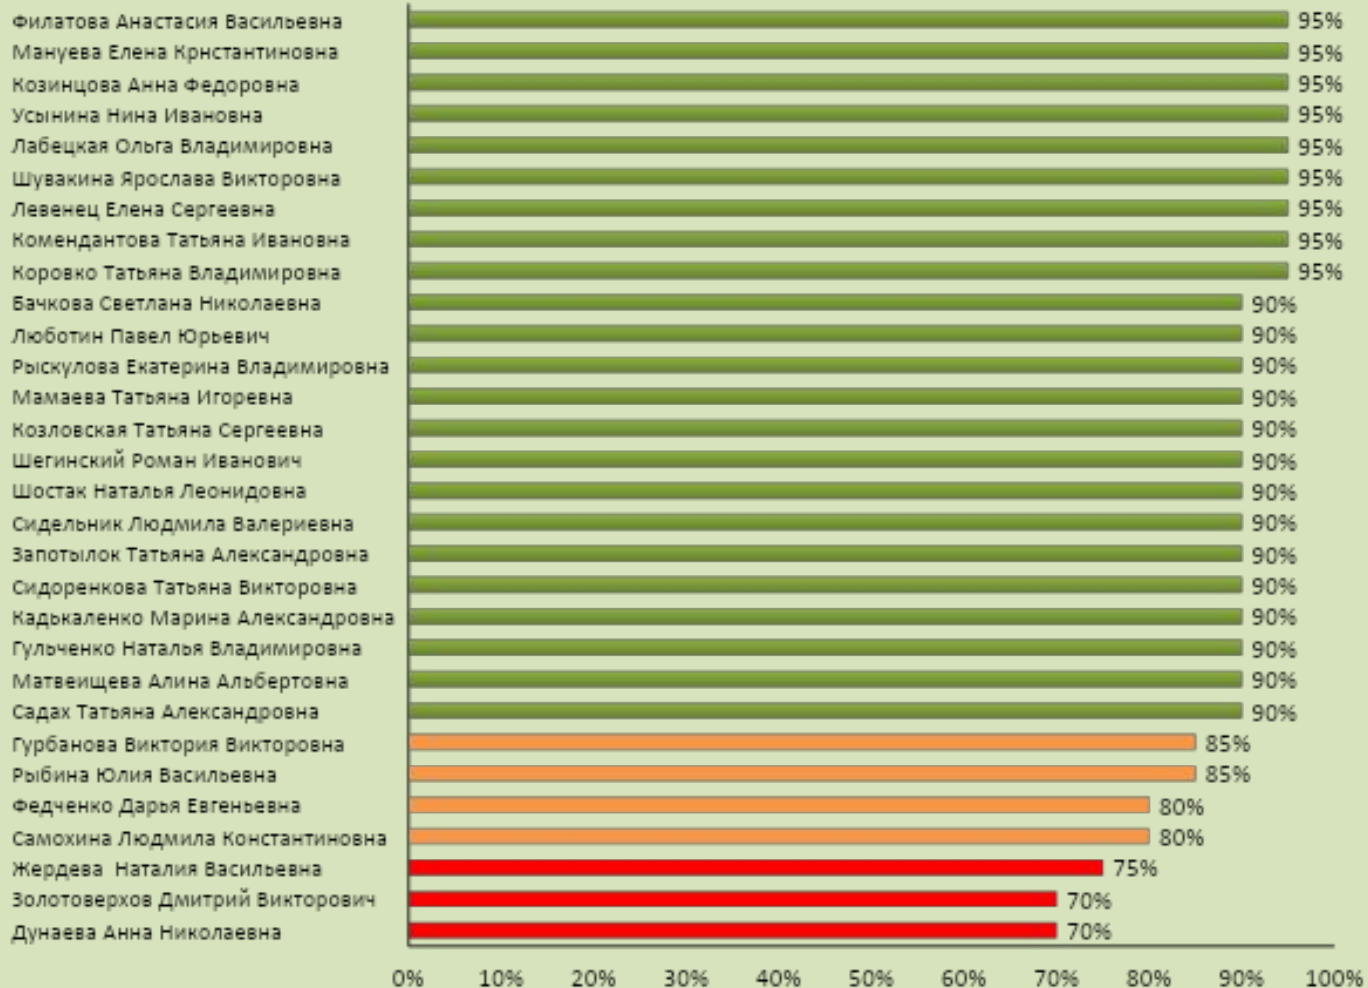

Результаты тестирования заместителей управляющих магазинов 2 этап

Общий средний бал за тестирование заместителей управляющих магазинов

Средний показатель по тестированию заместителей управляющих сети в сравнении с необходимой нормой

Работа с контролирующими органами

Норма 90%

1 неправильный ответ

2 неправильных ответа

3 и более неправильных ответов

Санитарные нормы

Норма
88%

Производство