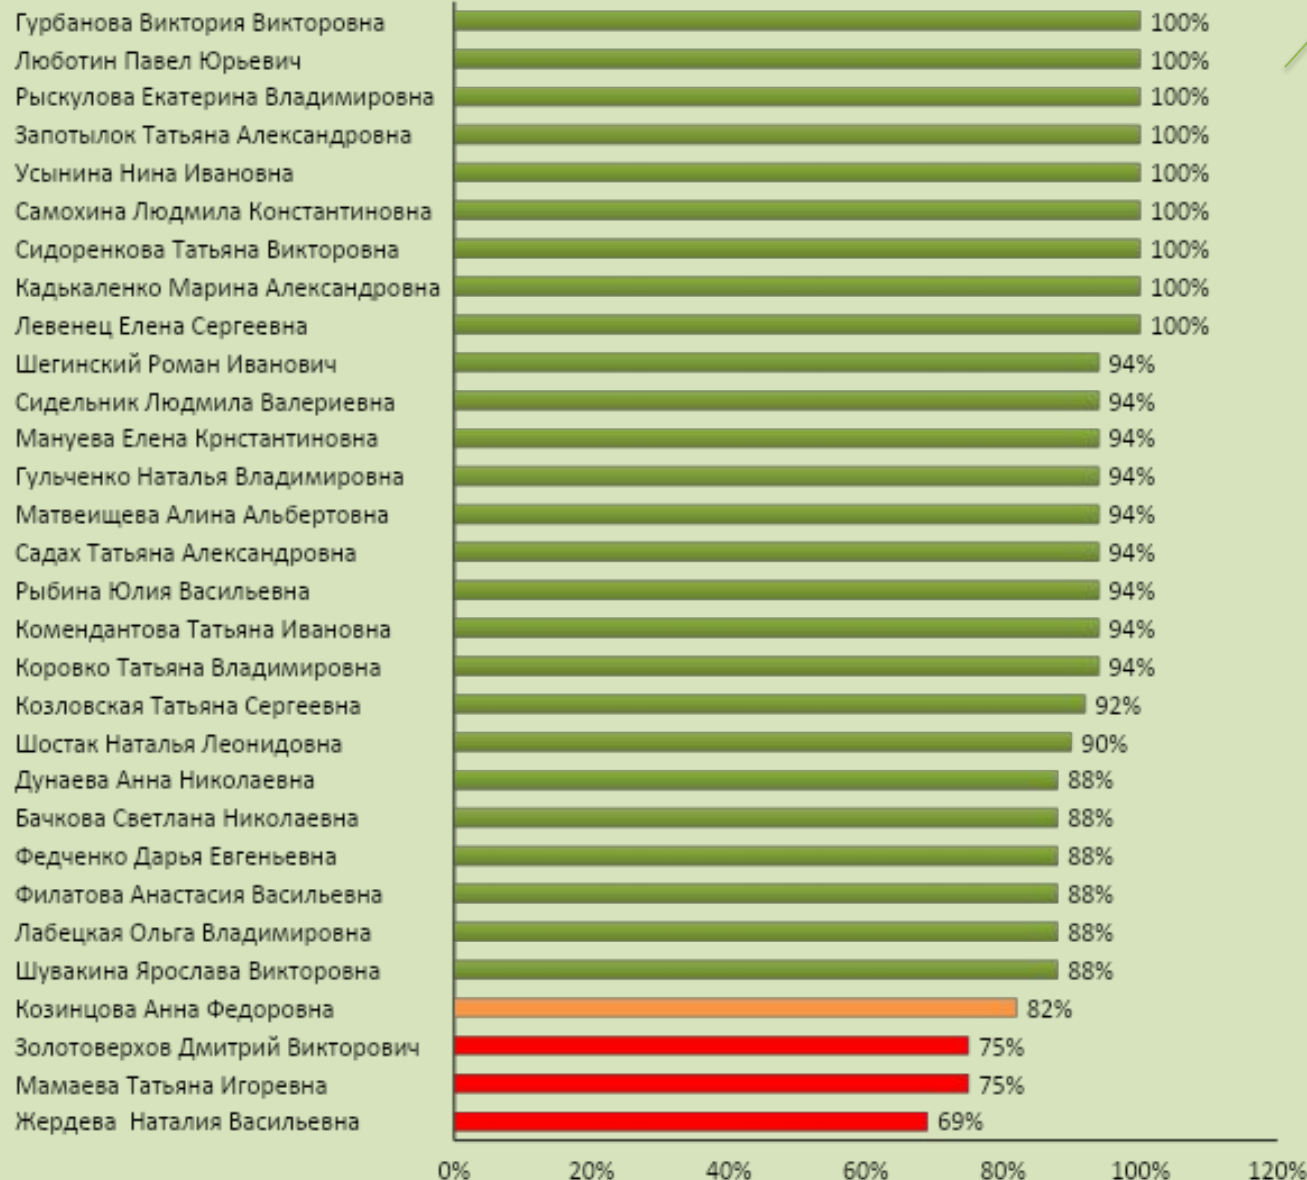

Работа с контролирующими органами

Норма 90%

1 неправильный ответ

2 неправильных ответа

3 и более неправильных ответов

Санитарные нормы

Норма
88%

Производство

Норма
92%

Работа с персоналом

Норма
91%

Кассовая дисциплина

Норма
93%

Организация работы магазина

Норма
88%

Работа с товаром

Норма
91%

Сравнение результатов двух оценок управляющих магазинов

Сравнительная таблица двух оценок управляющих магазинов

ОТЦ	Работник	1 этап	2 этап	Разница
10	Коровко Татьяна Владимировна	72,00%	93%	21,00%
36	Рыбина Юлия Васильевна	72,00%	92%	20,00%
36	Садах Татьяна Александровна	74,00%	92%	18,00%
39	Комендантова Татьяна Ивановна	75,00%	93%	18,00%
39	Левенец Елена Сергеевна	75,00%	93%	18,00%
1	Мануева Елена Крнстантиновна	74,00%	90%	16,00%
40	Филатова Анастасия Васильевна	74,00%	90%	16,00%
2	Козловская Татьяна Сергеевна	76,00%	90%	14,00%
24	Матвейщева Алина Альбертовна	77,00%	91%	14,00%
24	Гульченко Наталья Владимировна	77,00%	91%	14,00%
5	Сидоренкова Татьяна Викторовна	77,00%	91%	14,00%
40	Усынина Нина Ивановна	78,00%	90%	12,00%
33	Шостак Наталья Леонидовна	78,00%	90%	12,00%
2	Шегинский Роман Иванович	79,00%	90%	11,00%
9	Гурбанова Виктория Викторовна	70,00%	78%	8,00%
26	Козинцова Анна Федоровна	82,00%	90%	8,00%
26	Лабецкая Ольга Владимировна	83,00%	91%	8,00%
29	Сидельник Людмила Валериевна	83,00%	90%	7,00%
29	Шувакина Ярослава Викторовна	85,00%	92%	7,00%
30	Люботин Павел Юрьевич	80,00%	87%	7,00%
10	Бачкова Светлана Николаевна	77,00%	83%	6,00%
3	Рыскулова Екатерина Владимировна	81,00%	87%	6,00%
12	Самохина Людмила Константиновна	87,00%	90%	3,00%
3	Золотоверхов Дмитрий Викторович	69,00%	71%	2,00%
22	Запотьлок Татьяна Александровна	88,00%	90%	2,00%
22	Жердева Наталия Васильевна	75,00%	75%	0,00%
12	Дунаева Анна Николаевна	79,00%	79%	0,00%
30	Федченко Дарья Евгеньевна	-	84%	
9	Мамаева Татьяна Игоревна	-	88%	
5	Кадькаленко Марина Александровна	-	91%	