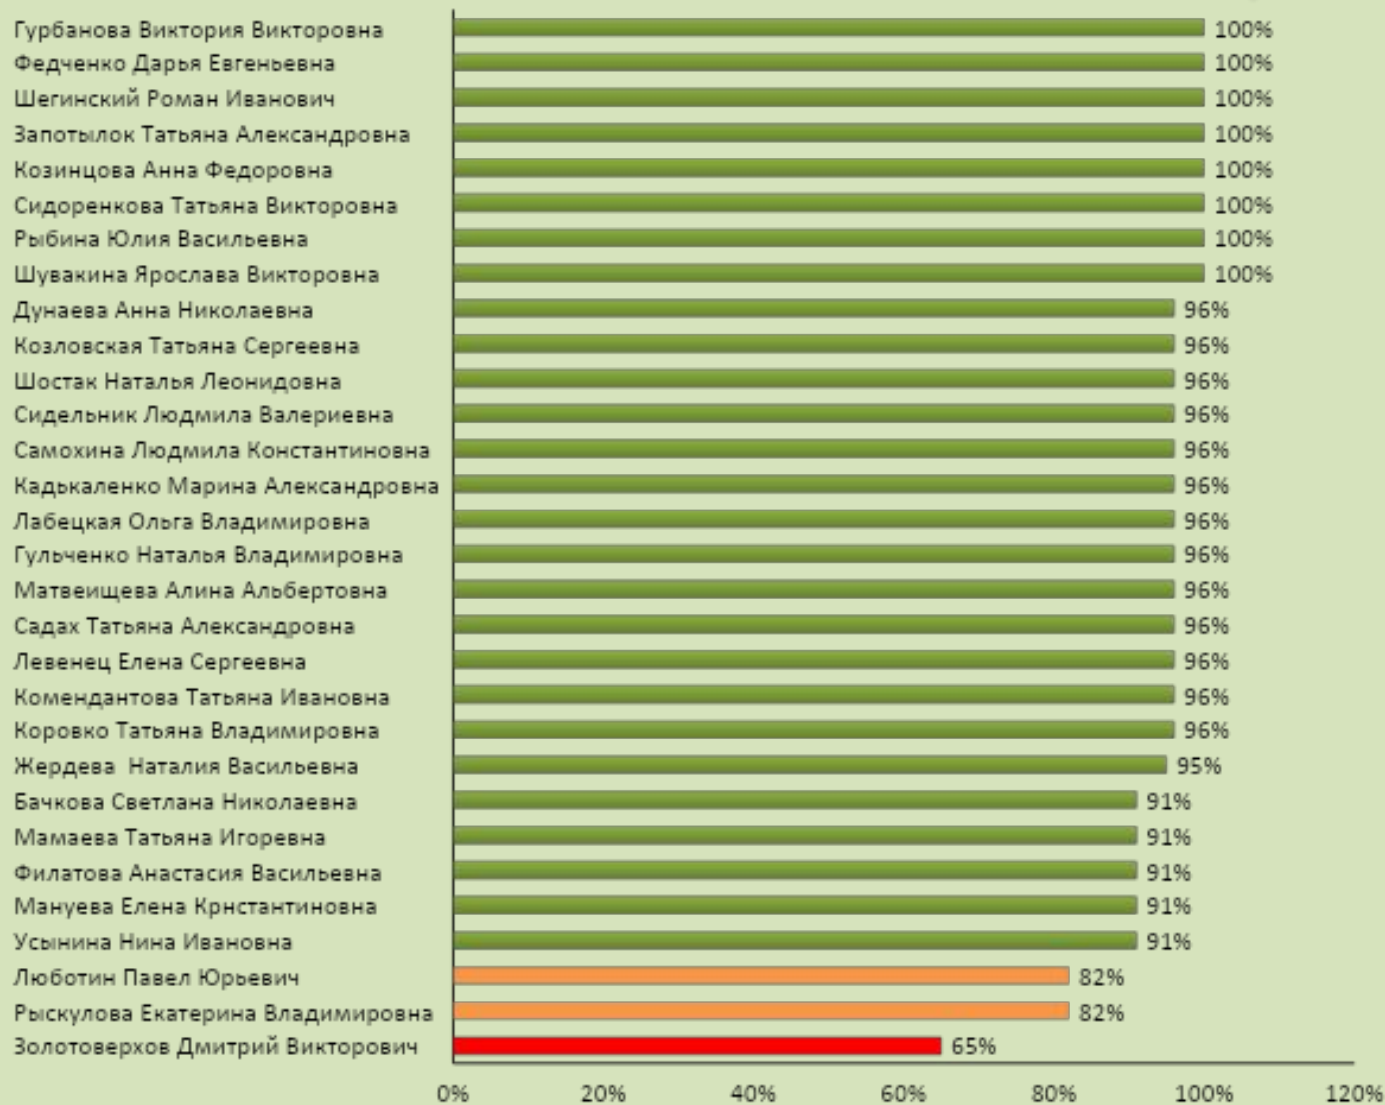

Норма
92%

Работа с персоналом

Норма
91%

Кассовая дисциплина

Норма
93%

Организация работы магазина

Норма
88%

Работа с товаром

Норма
91%

Сравнение результатов двух оценок управляющих магазинов

Сравнительная таблица двух оценок управляющих магазинов

ОТЦ	Работник	1 этап	2 этап	Разница
10	Коровко Татьяна Владимировна	72,00%	93%	21,00%
36	Рыбина Юлия Васильевна	72,00%	92%	20,00%
36	Садах Татьяна Александровна	74,00%	92%	18,00%
39	Комендантова Татьяна Ивановна	75,00%	93%	18,00%
39	Левенец Елена Сергеевна	75,00%	93%	18,00%
1	Мануева Елена Крнстантиновна	74,00%	90%	16,00%
40	Филатова Анастасия Васильевна	74,00%	90%	16,00%
2	Козловская Татьяна Сергеевна	76,00%	90%	14,00%
24	Матвейщева Алина Альбертовна	77,00%	91%	14,00%
24	Гульченко Наталья Владимировна	77,00%	91%	14,00%
5	Сидоренкова Татьяна Викторовна	77,00%	91%	14,00%
40	Усынина Нина Ивановна	78,00%	90%	12,00%
33	Шостак Наталья Леонидовна	78,00%	90%	12,00%
2	Шегинский Роман Иванович	79,00%	90%	11,00%
9	Гурбанова Виктория Викторовна	70,00%	78%	8,00%
26	Козинцова Анна Федоровна	82,00%	90%	8,00%
26	Лабецкая Ольга Владимировна	83,00%	91%	8,00%
29	Сидельник Людмила Валериевна	83,00%	90%	7,00%
29	Шувакина Ярослава Викторовна	85,00%	92%	7,00%
30	Люботин Павел Юрьевич	80,00%	87%	7,00%
10	Бачкова Светлана Николаевна	77,00%	83%	6,00%
3	Рыскулова Екатерина Владимировна	81,00%	87%	6,00%
12	Самохина Людмила Константиновна	87,00%	90%	3,00%
3	Золотоверхов Дмитрий Викторович	69,00%	71%	2,00%
22	Запотьлок Татьяна Александровна	88,00%	90%	2,00%
22	Жердева Наталия Васильевна	75,00%	75%	0,00%
12	Дунаева Анна Николаевна	79,00%	79%	0,00%
30	Федченко Дарья Евгеньевна	-	84%	
9	Мамаева Татьяна Игоревна	-	88%	
5	Кадькаленко Марина Александровна	-	91%	