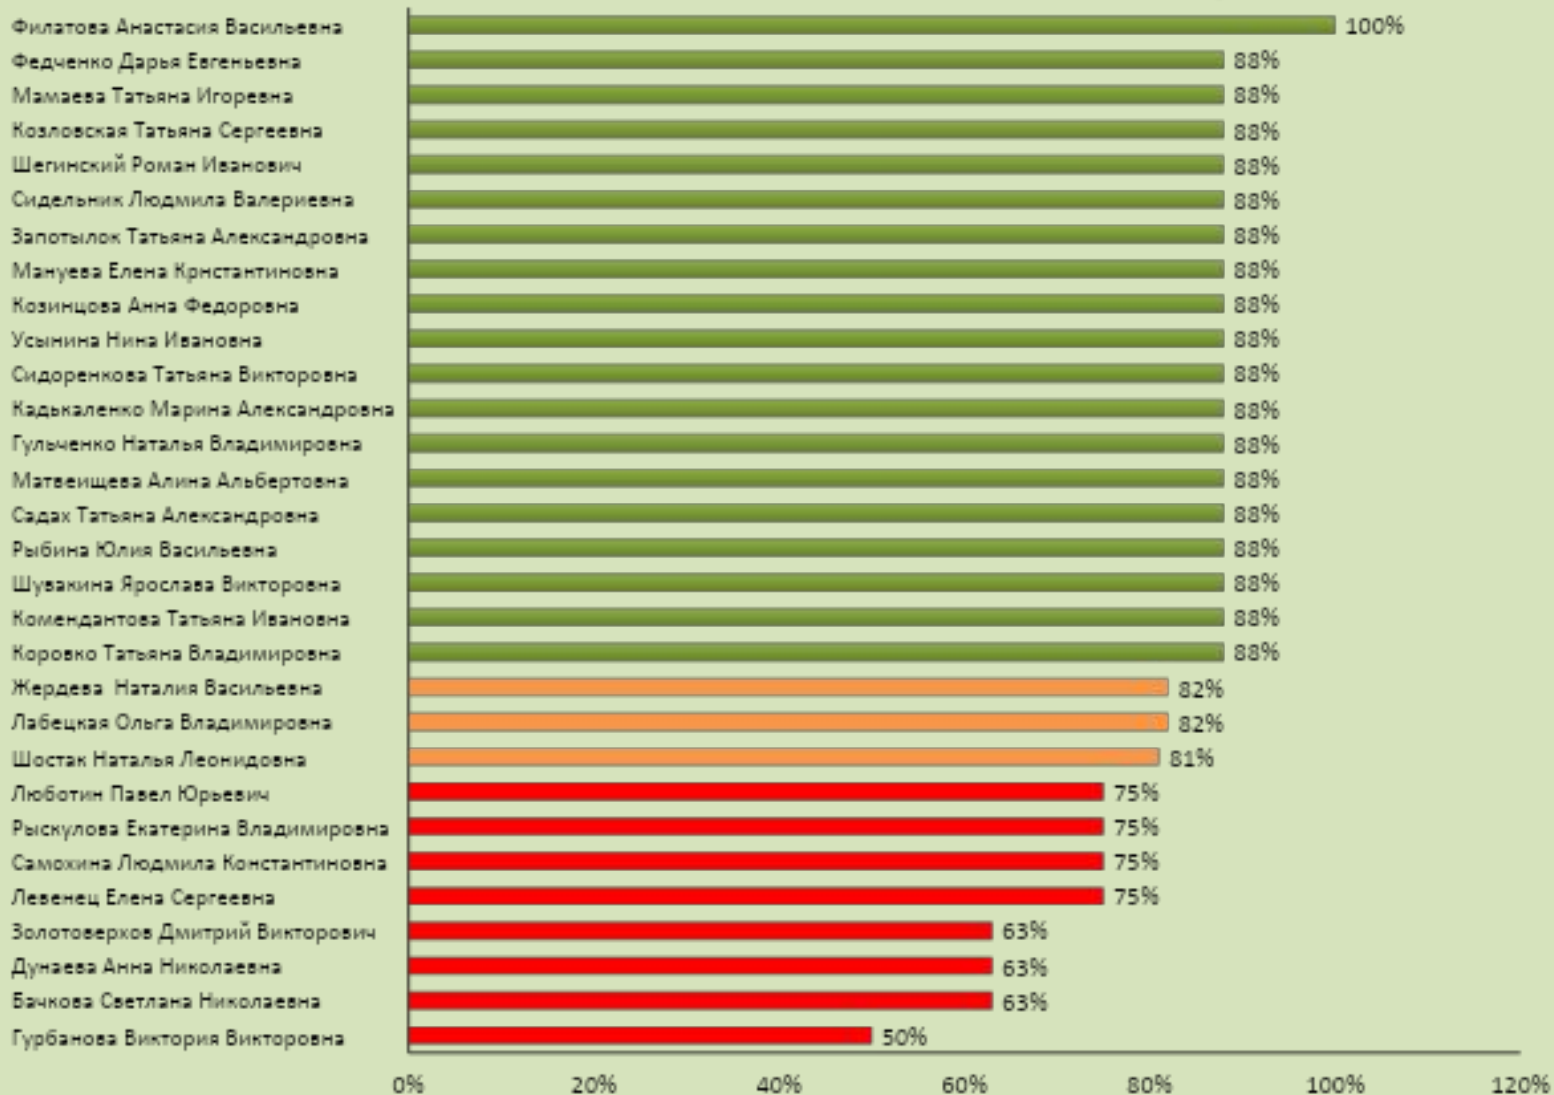

Работа с контролирующими органами

Норма 90%

1 неправильный ответ

2 неправильных ответа

3 и более неправильных ответов

Санитарные нормы

Норма
88%

Производство

Норма
92%

Работа с персоналом

Норма
91%

Кассовая дисциплина

Норма
93%

Организация работы магазина

Норма
88%

Работа с товаром