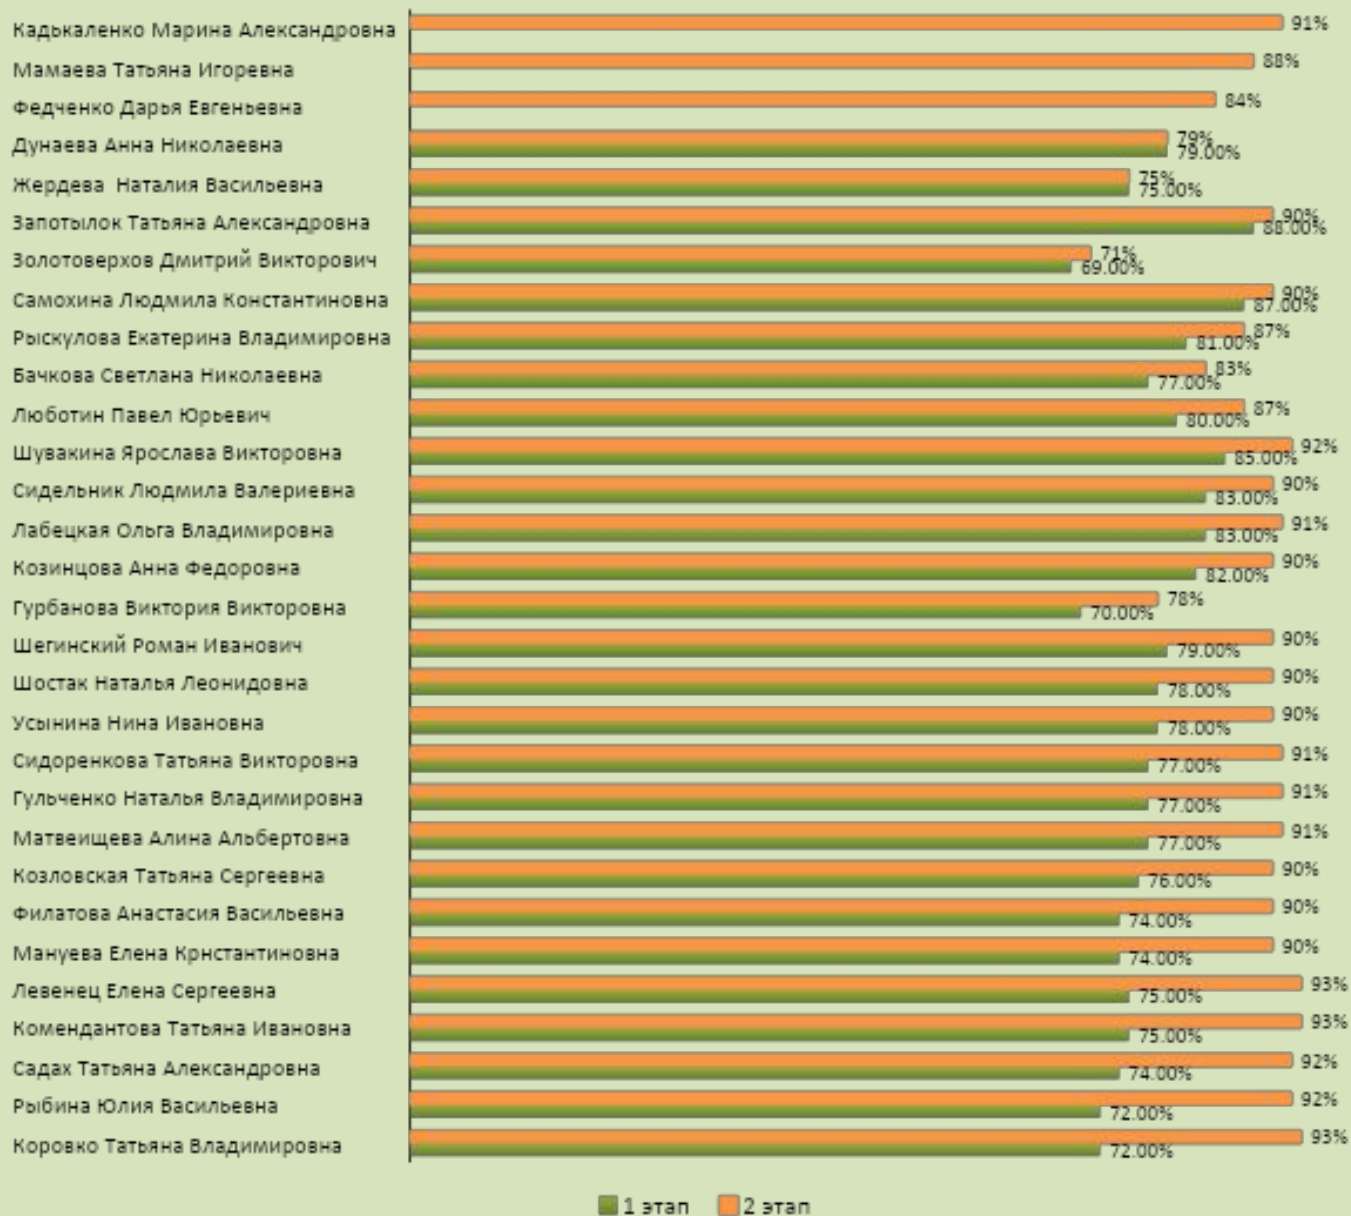

Работа с контролирующими органами

Норма 90%

1 неправильный ответ

2 неправильных ответа

3 и более неправильных ответов

Санитарные нормы

Норма
88%

Производство

Норма
92%

Работа с персоналом

Норма
91%

Кассовая дисциплина

Норма
93%

Организация работы магазина

Норма
88%

Работа с товаром

Норма
91%

Сравнение результатов двух оценок управляющих магазинов

Сравнительная таблица двух оценок управляющих магазинов

ОТЦ	Работник	1 этап	2 этап	Разница
10	Коровко Татьяна Владимировна	72,00%	93%	21,00%
36	Рыбина Юлия Васильевна	72,00%	92%	20,00%
36	Садах Татьяна Александровна	74,00%	92%	18,00%
39	Комендантова Татьяна Ивановна	75,00%	93%	18,00%
39	Левенец Елена Сергеевна	75,00%	93%	18,00%
1	Мануева Елена Крнстантиновна	74,00%	90%	16,00%
40	Филатова Анастасия Васильевна	74,00%	90%	16,00%
2	Козловская Татьяна Сергеевна	76,00%	90%	14,00%
24	Матвейщева Алина Альбертовна	77,00%	91%	14,00%
24	Гульченко Наталья Владимировна	77,00%	91%	14,00%
5	Сидоренкова Татьяна Викторовна	77,00%	91%	14,00%
40	Усынина Нина Ивановна	78,00%	90%	12,00%
33	Шостак Наталья Леонидовна	78,00%	90%	12,00%
2	Шегинский Роман Иванович	79,00%	90%	11,00%
9	Гурбанова Виктория Викторовна	70,00%	78%	8,00%
26	Козинцова Анна Федоровна	82,00%	90%	8,00%
26	Лабецкая Ольга Владимировна	83,00%	91%	8,00%
29	Сидельник Людмила Валериевна	83,00%	90%	7,00%
29	Шувакина Ярослава Викторовна	85,00%	92%	7,00%
30	Люботин Павел Юрьевич	80,00%	87%	7,00%
10	Бачкова Светлана Николаевна	77,00%	83%	6,00%
3	Рыскулова Екатерина Владимировна	81,00%	87%	6,00%
12	Самохина Людмила Константиновна	87,00%	90%	3,00%
3	Золотоверхов Дмитрий Викторович	69,00%	71%	2,00%
22	Запотьлок Татьяна Александровна	88,00%	90%	2,00%
22	Жердева Наталия Васильевна	75,00%	75%	0,00%
12	Дунаева Анна Николаевна	79,00%	79%	0,00%
30	Федченко Дарья Евгеньевна	-	84%	
9	Мамаева Татьяна Игоревна	-	88%	
5	Кадькаленко Марина Александровна	-	91%	