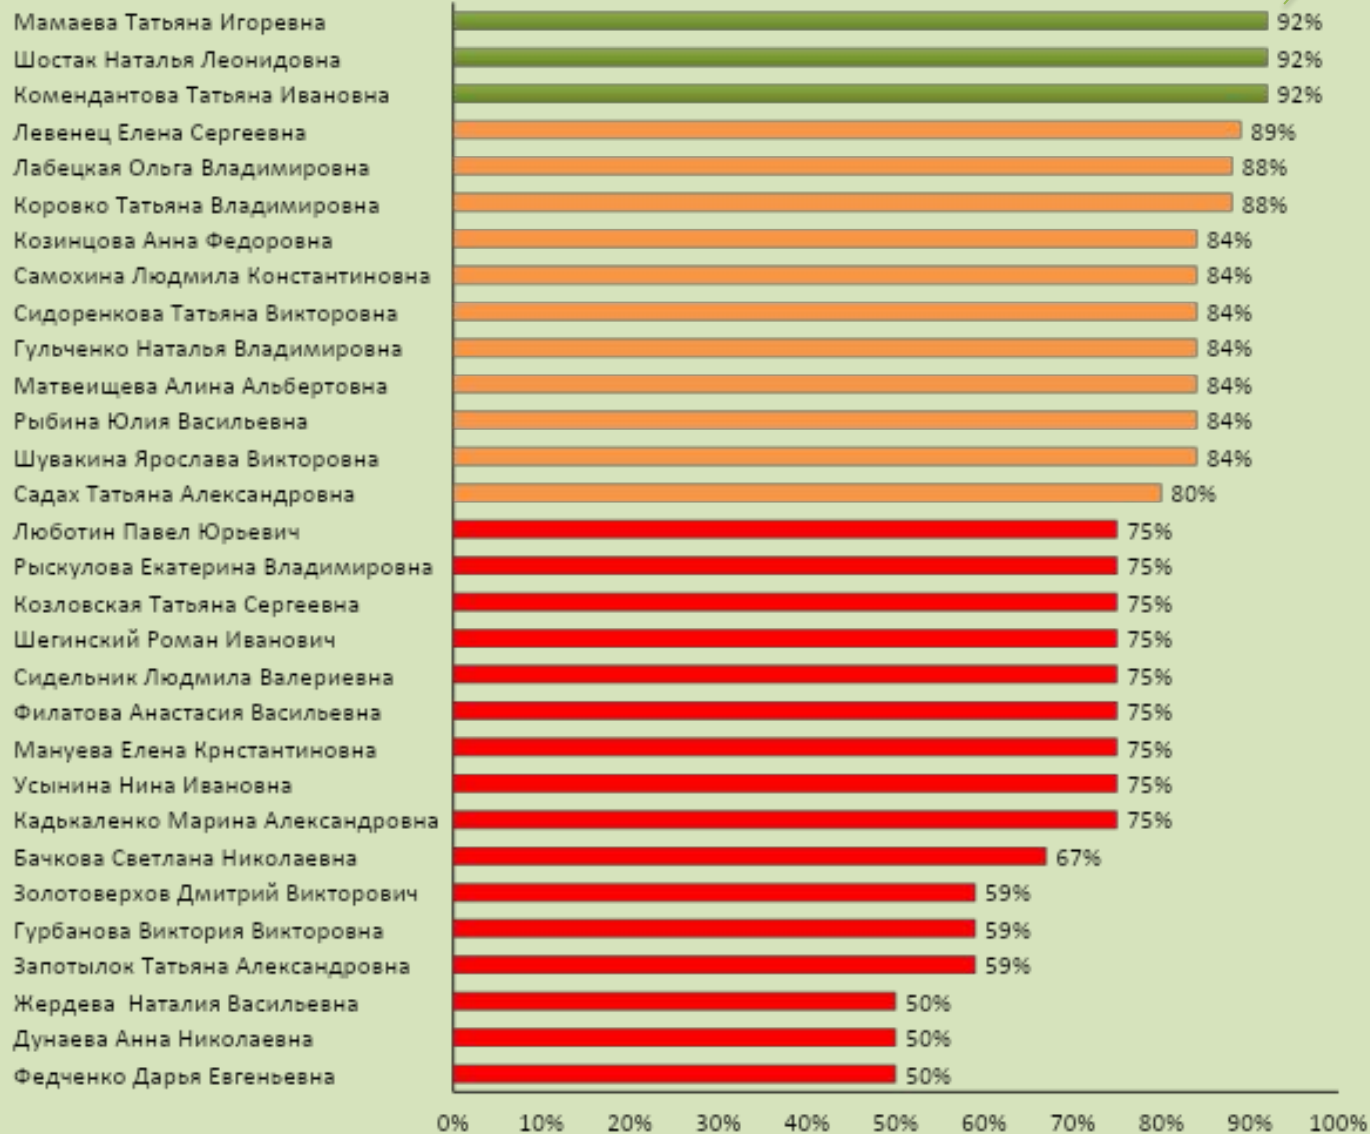

Результаты тестирования заместителей управляющих магазинов 2 этап

Общий средний бал за тестирование заместителей управляющих магазинов

Средний показатель по тестированию заместителей управляющих сети в сравнении с необходимой нормой

Работа с контролирующими органами

Норма 90%

1 неправильный ответ

2 неправильных ответа

3 и более неправильных ответов

Санитарные нормы

Норма
88%

Производство

Норма
92%

Работа с персоналом

Норма
91%

Кассовая дисциплина

Норма
93%

Организация работы магазина

Норма
88%

Работа с товаром