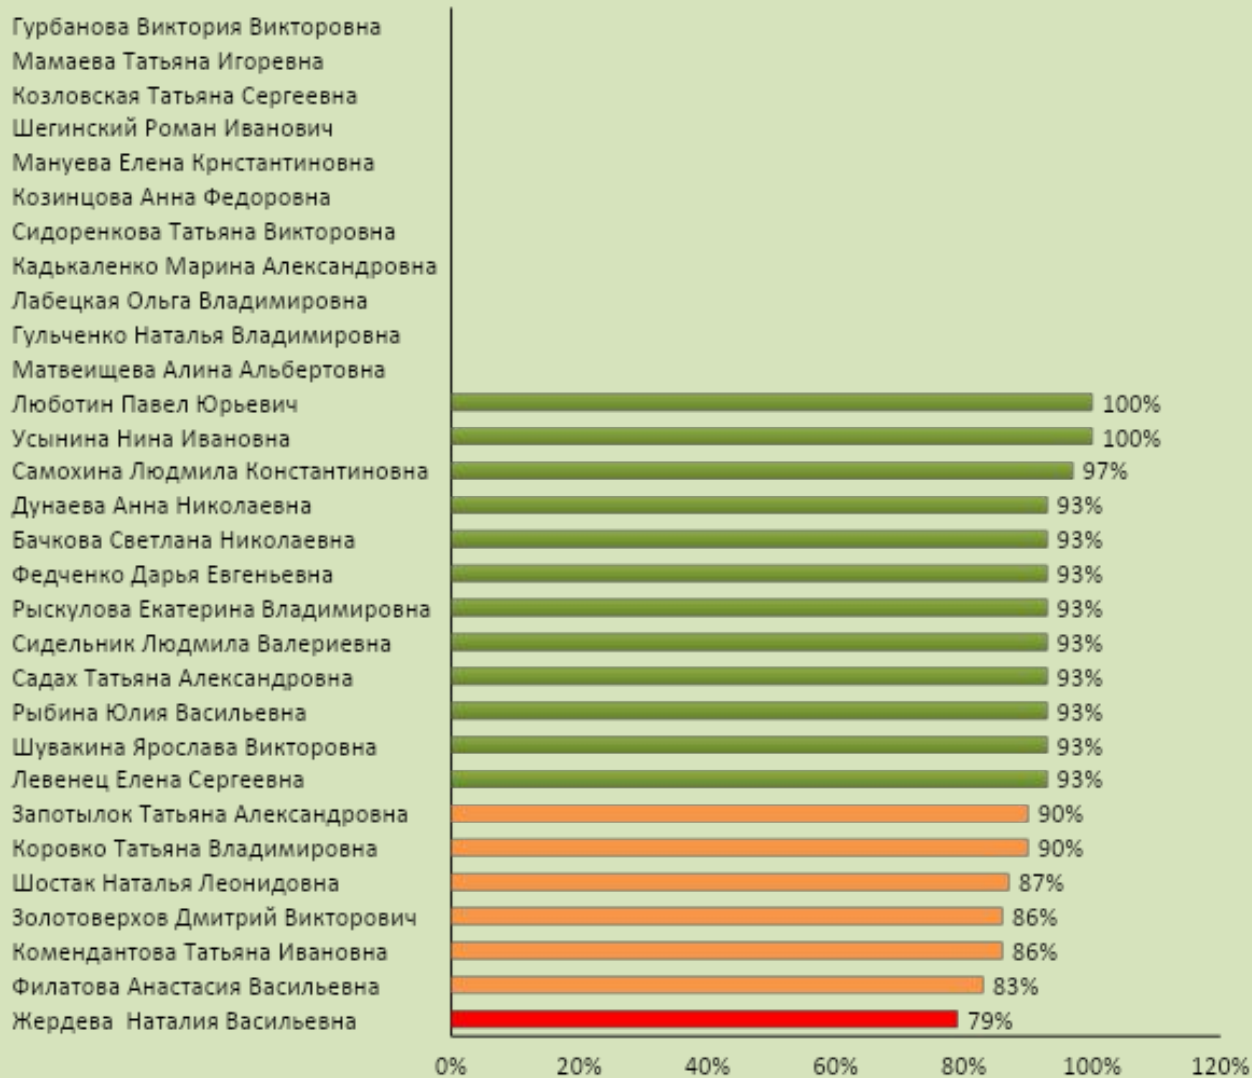

Норма
92%

Работа с персоналом

Норма
91%

Кассовая дисциплина

Норма
93%

Организация работы магазина

Норма
88%

Работа с товаром

Норма
91%

Сравнение результатов двух оценок управляющих магазинов

Сравнительная таблица двух оценок управляющих магазинов

ОТЦ	Работник	1 этап	2 этап	Разница
10	Коровко Татьяна Владимировна	72,00%	93%	21,00%
36	Рыбина Юлия Васильевна	72,00%	92%	20,00%
36	Садах Татьяна Александровна	74,00%	92%	18,00%
39	Комендантова Татьяна Ивановна	75,00%	93%	18,00%
39	Левенец Елена Сергеевна	75,00%	93%	18,00%
1	Мануева Елена Крнстантиновна	74,00%	90%	16,00%
40	Филатова Анастасия Васильевна	74,00%	90%	16,00%
2	Козловская Татьяна Сергеевна	76,00%	90%	14,00%
24	Матвейщева Алина Альбертовна	77,00%	91%	14,00%
24	Гульченко Наталья Владимировна	77,00%	91%	14,00%
5	Сидоренкова Татьяна Викторовна	77,00%	91%	14,00%
40	Усынина Нина Ивановна	78,00%	90%	12,00%
33	Шостак Наталья Леонидовна	78,00%	90%	12,00%
2	Шегинский Роман Иванович	79,00%	90%	11,00%
9	Гурбанова Виктория Викторовна	70,00%	78%	8,00%
26	Козинцова Анна Федоровна	82,00%	90%	8,00%
26	Лабецкая Ольга Владимировна	83,00%	91%	8,00%
29	Сидельник Людмила Валериевна	83,00%	90%	7,00%
29	Шувакина Ярослава Викторовна	85,00%	92%	7,00%
30	Люботин Павел Юрьевич	80,00%	87%	7,00%
10	Бачкова Светлана Николаевна	77,00%	83%	6,00%
3	Рыскулова Екатерина Владимировна	81,00%	87%	6,00%
12	Самохина Людмила Константиновна	87,00%	90%	3,00%
3	Золотоверхов Дмитрий Викторович	69,00%	71%	2,00%
22	Запотьлок Татьяна Александровна	88,00%	90%	2,00%
22	Жердева Наталия Васильевна	75,00%	75%	0,00%
12	Дунаева Анна Николаевна	79,00%	79%	0,00%
30	Федченко Дарья Евгеньевна	-	84%	
9	Мамаева Татьяна Игоревна	-	88%	
5	Кадькаленко Марина Александровна	-	91%	