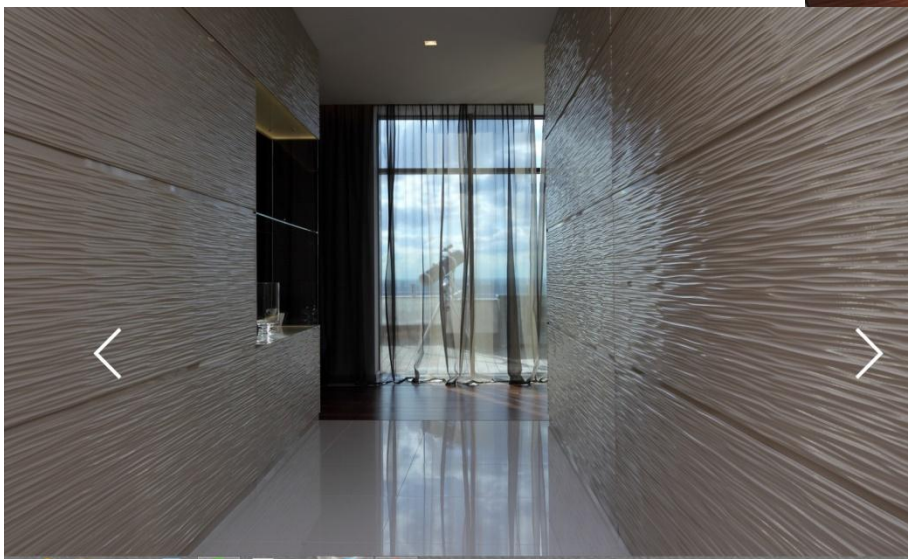

ИНТЕРЬЕР- реализованные проекты