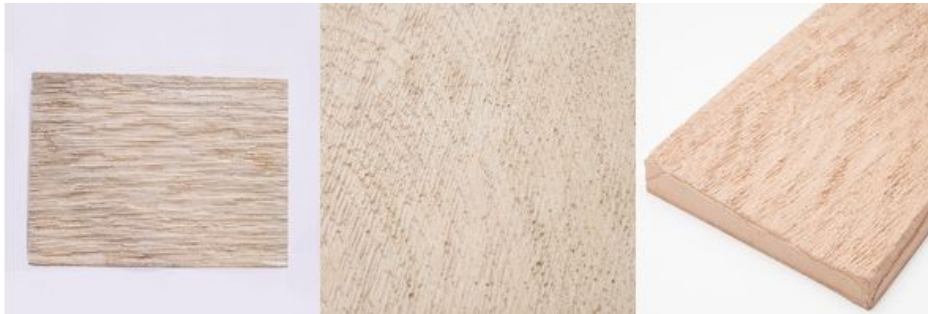

Венге

Вишня

Вяз

Дуб

Магноле

ЭКСТЕРЬЕР. ПАНЕЛИ ДЛЯ ФАСАДОВ ЗДАНИЙ

- Рельефные панели из стеклофиброцемента для декоративной отделки фасадов зданий. Панели изготавливаются необходимого размера под каждый проект. Система монтажа разрабатывается индивидуально. Панели не горят, обладают низкой теплопроводностью. Возможно изготовление панелей с любым рельефом из коллекции гипсовых панелей или по индивидуальным чертежам. Панели красятся в массе и не теряют презентабельный внешний вид. Стандартные цвета: коричневый, белый, красный и серый. Возможна покраска панелей в другие цвета.

ПАНЕЛИ ИЗ ФИБРОЦЕМЕНТА ПОД ДЕРЕВО

- Фиброцементные панели с имитацией фактуры сосны или дуба.
- В коллекцию входят четыре стандартных цвета: песочный Biscotti , белый Latte, дуб Provance и темно-серый Grigio. Размер панели 1750x115мм, толщина 10мм. Каждая панель проходит ручную доработку. Состав материала не содержит химических примесей и обладает низкой теплопроводностью.