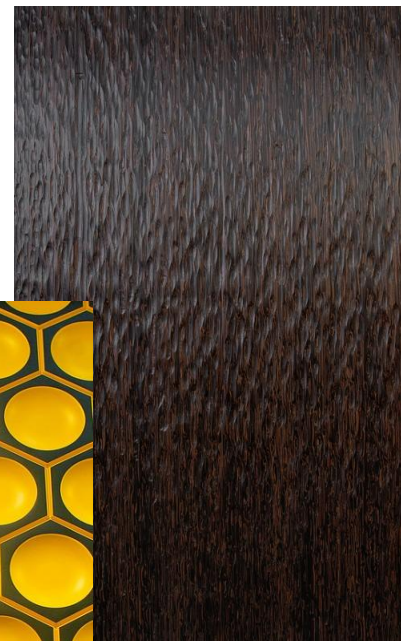

ИНТЕРЬЕР- реализованные проекты

Многообразие, многоцветие, материалов

Инженерная доска

- Инженерная доска LETOFLOOR состоит из влагостойкой фанеры и однополосной дубовой ламели толщиной 4 мм. Для производства инженерной доски используются древесина сорта селект тангенциального и радиального распила. Дубовая ламель тонируется или патинируется, после покрывается несколькими слоями лака. В коллекции собраны уникальные оттенки древесной породы, также возможно изготовление инженерной доски на заказ. Поверхность доски может быть гладкой или брашированной. Рекомендуется укладывать инженерную доску на специальный клей с фиксацией к фанерному основанию при помощи саморезов. По всем сторонам доски нанесена фаска, система стыковки – шип-паз.

с индивидуальным рельефом.

ПАНЕЛИ ИЗ ФИБРОГИПСА ПОД ДЕРЕВО

- Фиброгипсовые панели с реалистичной имитацией фактуры сосны или дуба.
- В коллекцию входят четыре основных цвета: песочный Biscotti , белый Latte, дуб Provance и темно-серый Grigio. Размер панели 1750x115мм, толщина 10мм. Каждая панель проходит ручную доработку. Состав материала не содержит химических примесей и обладает низкой теплопроводностью.
- Для интерьерных решений предлагаются фиброгипсовые панели, для экстерьера - облицовочные фиброцементные.

Стандартные цвета шпона (W)

Rovere Marrone

Rovere Naturale

Rovere Fume

Rovere Castagno

Rovere Notte

Rovere Noce

Rovere Wenge

ПАНЕЛИ ИЗ ФИБРОЦЕМЕНТА ПОД ДЕРЕВО

- Фиброцементные панели с имитацией фактуры сосны или дуба.
- В коллекцию входят четыре стандартных цвета: песочный Biscotti , белый Latte, дуб Provance и темно-серый Grigio. Размер панели 1750x115мм, толщина 10мм. Каждая панель проходит ручную доработку. Состав материала не содержит химических примесей и обладает низкой теплопроводностью.