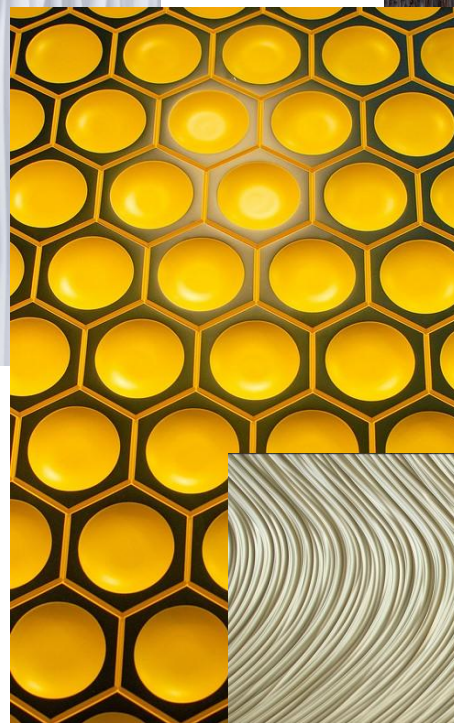

ИНТЕРЬЕР- реализованные проекты

Многообразие, многоцветие, материалов

Инженерная доска

- Инженерная доска LETOFLOOR состоит из влагостойкой фанеры и однополосной дубовой ламели толщиной 4 мм. Для производства инженерной доски используются древесина сорта селект тангенциального и радиального распила. Дубовая ламель тонируется или патинируется, после покрывается несколькими слоями лака. В коллекции собраны уникальные оттенки древесной породы, также возможно изготовление инженерной доски на заказ. Поверхность доски может быть гладкой или брашированной. Рекомендуется укладывать инженерную доску на специальный клей с фиксацией к фанерному основанию при помощи саморезов. По всем сторонам доски нанесена фаска, система стыковки – шип-паз.

СТЕНОВЫЕ 3D ПАНЕЛИ ИЗ ГИПСА

- Благодаря своему привлекательному внешнему виду, а также отличным эксплуатационным характеристикам, панели из гипса подходят для использования как в жилых, так и в общественных помещениях.
- Гипс - это экологически чистый, негорючий материал, из которого, при помощи современных технологий обработки, удается получить очень красивые 3D панели с большим выбором рельефов.
- Гипсовые панели монтируются без стыков, что позволяет добиться эффекта ручной лепнины.

с индивидуальным рельефом.

ПАНЕЛИ ИЗ ФИБРОГИПСА ПОД ДЕРЕВО

- Фиброгипсовые панели с реалистичной имитацией фактуры сосны или дуба.
- В коллекцию входят четыре основных цвета: песочный Biscotti , белый Latte, дуб Provance и темно-серый Grigio. Размер панели 1750x115мм, толщина 10мм. Каждая панель проходит ручную доработку. Состав материала не содержит химических примесей и обладает низкой теплопроводностью.
- Для интерьерных решений предлагаются фиброгипсовые панели, для экстерьера - облицовочные фиброцементные.

Стандартные цвета шпона (W)

Rovere Marrone

Rovere Naturale

Rovere Fume

Rovere Castagno

Rovere Notte

Rovere Noce

Rovere Wenge