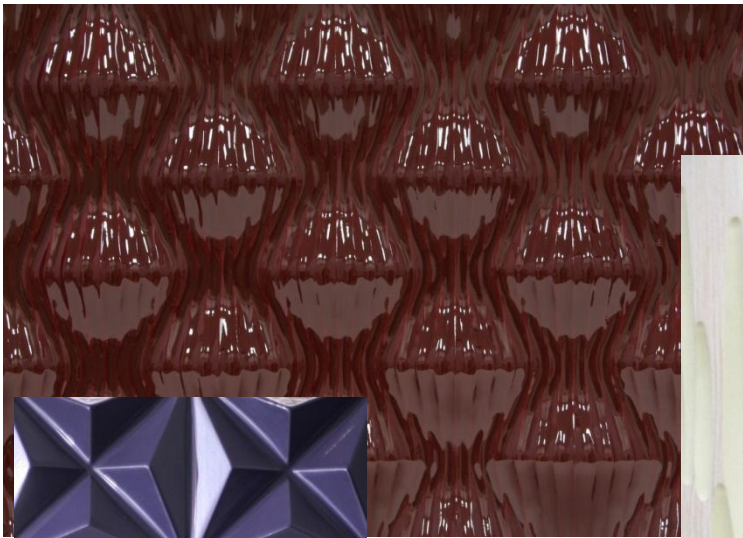

ИНТЕРЬЕР- реализованные проекты

Многообразие, многоцветие, материалов

Инженерная доска

- Инженерная доска LETOFLOOR состоит из влагостойкой фанеры и однополосной дубовой ламели толщиной 4 мм. Для производства инженерной доски используются древесина сорта селект тангенциального и радиального распила. Дубовая ламель тонируется или патинируется, после покрывается несколькими слоями лака. В коллекции собраны уникальные оттенки древесной породы, также возможно изготовление инженерной доски на заказ. Поверхность доски может быть гладкой или брашированной. Рекомендуется укладывать инженерную доску на специальный клей с фиксацией к фанерному основанию при помощи саморезов. По всем сторонам доски нанесена фаска, система стыковки – шип-паз.

ПАНЕЛИ TRENDY

- Гладкие панели МДФ TRENDY производятся из натурального шпона ценных пород древесины или из реконструированного шпона (файн-лайн). Поверхность фанерованных шпоном панелей покрывается глянцевым или матовым лаком. Панели можно монтировать стык в стык или с проставками. Проставки могут быть фанерованы шпоном или покрашены эмалью.

с индивидуальным рельефом.

ПАНЕЛИ ИЗ ФИБРОГИПСА ПОД ДЕРЕВО

- Фиброгипсовые панели с реалистичной имитацией фактуры сосны или дуба.
- В коллекцию входят четыре основных цвета: песочный Biscotti , белый Latte, дуб Provance и темно-серый Grigio. Размер панели 1750x115мм, толщина 10мм. Каждая панель проходит ручную доработку. Состав материала не содержит химических примесей и обладает низкой теплопроводностью.
- Для интерьерных решений предлагаются фиброгипсовые панели, для экстерьера - облицовочные фиброцементные.

ПАНЕЛИ ИЗ ФИБРОЦЕМЕНТА ПОД ДЕРЕВО

- Фиброцементные панели с имитацией фактуры сосны или дуба.
- В коллекцию входят четыре стандартных цвета: песочный Biscotti , белый Latte, дуб Provance и темно-серый Grigio. Размер панели 1750x115мм, толщина 10мм. Каждая панель проходит ручную доработку. Состав материала не содержит химических примесей и обладает низкой теплопроводностью.