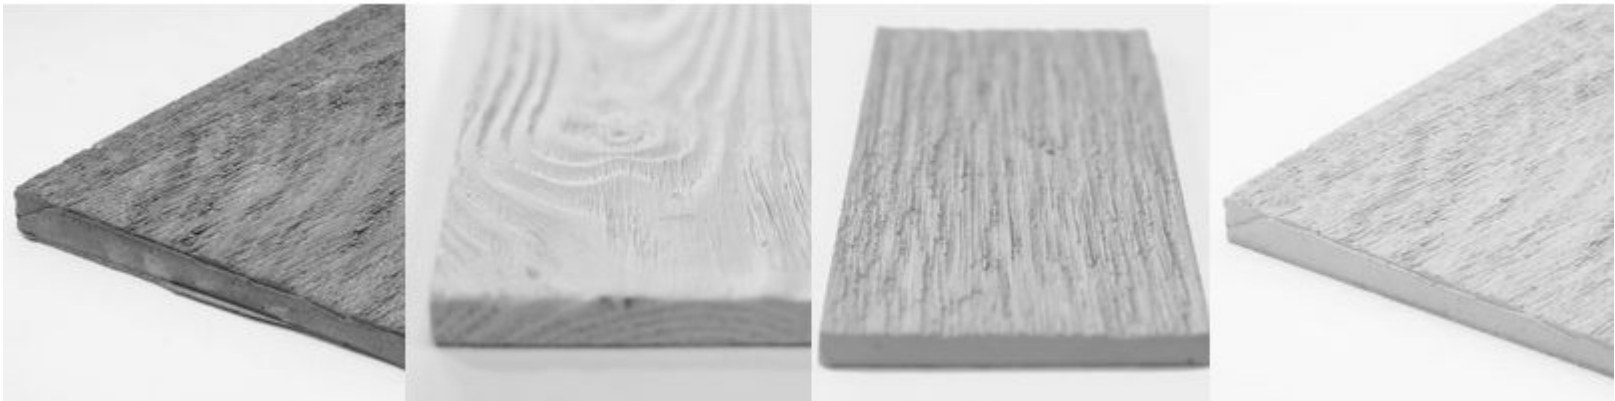

ИНТЕРЬЕР- реализованные проекты

Многообразие, многоцветие, материалов

Инженерная доска

- Инженерная доска LETOFLOOR состоит из влагостойкой фанеры и однополосной дубовой ламели толщиной 4 мм. Для производства инженерной доски используются древесина сорта селект тангенциального и радиального распила. Дубовая ламель тонируется или патинируется, после покрывается несколькими слоями лака. В коллекции собраны уникальные оттенки древесной породы, также возможно изготовление инженерной доски на заказ. Поверхность доски может быть гладкой или брашированной. Рекомендуется укладывать инженерную доску на специальный клей с фиксацией к фанерному основанию при помощи саморезов. По всем сторонам доски нанесена фаска, система стыковки – шип-паз.

СТЕНОВЫЕ 3D ПАНЕЛИ ИЗ ГИПСА

- Благодаря своему привлекательному внешнему виду, а также отличным эксплуатационным характеристикам, панели из гипса подходят для использования как в жилых, так и в общественных помещениях.
- Гипс - это экологически чистый, негорючий материал, из которого, при помощи современных технологий обработки, удается получить очень красивые 3D панели с большим выбором рельефов.
- Гипсовые панели монтируются без стыков, что позволяет добиться эффекта ручной лепнины.

с индивидуальным рельефом.

ПАНЕЛИ ИЗ ФИБРОГИПСА ПОД ДЕРЕВО

- Фиброгипсовые панели с реалистичной имитацией фактуры сосны или дуба.
- В коллекцию входят четыре основных цвета: песочный Biscotti , белый Latte, дуб Provance и темно-серый Grigio. Размер панели 1750x115мм, толщина 10мм. Каждая панель проходит ручную доработку. Состав материала не содержит химических примесей и обладает низкой теплопроводностью.
- Для интерьерных решений предлагаются фиброгипсовые панели, для экстерьера - облицовочные фиброцементные.