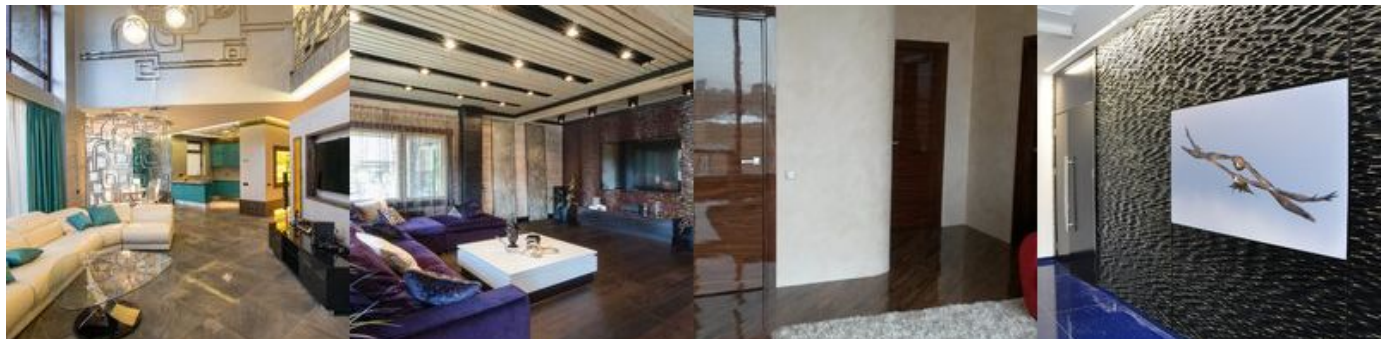

Avorio

Crema

Notte

RAL