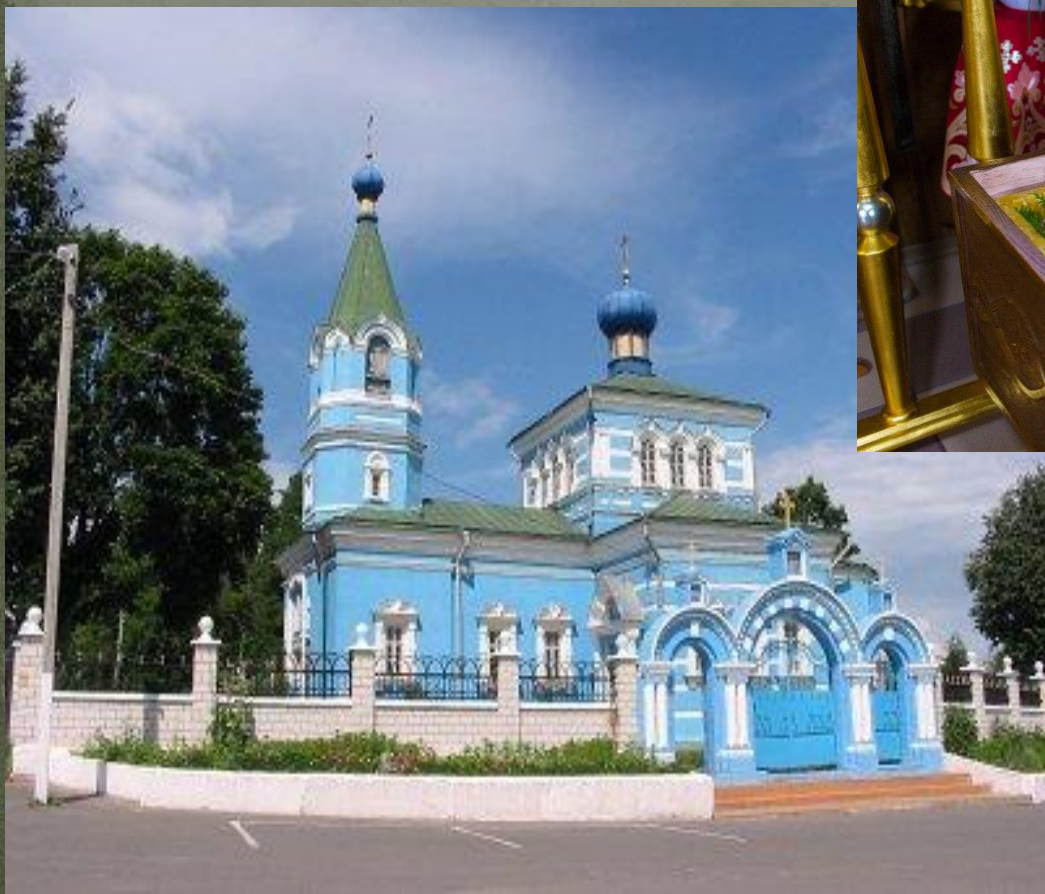

ВОСКРЕСНАЯ ШКОЛА

СВЯТО-ПЕТРО-ПАВЛОВСКИЙ СОБОР

Святые места
Беларуси

подготовил: Павлов Алексей Сергеевич

г. МИНСК

Жировичский монастырь

Для записи:

1. Гродненская обл., д.
Жировичи.

2. Каменная икона размером с
яйцо.

3. Целебный источник из-под
монастыря.

Полоцкий монастырь

Для записи:

- 1. Витебская обл., г. Полоцк.**
- 2. Мощи и копия креста Евфросинии Полоцкой.**

Иоанно- Кормянский монастырь