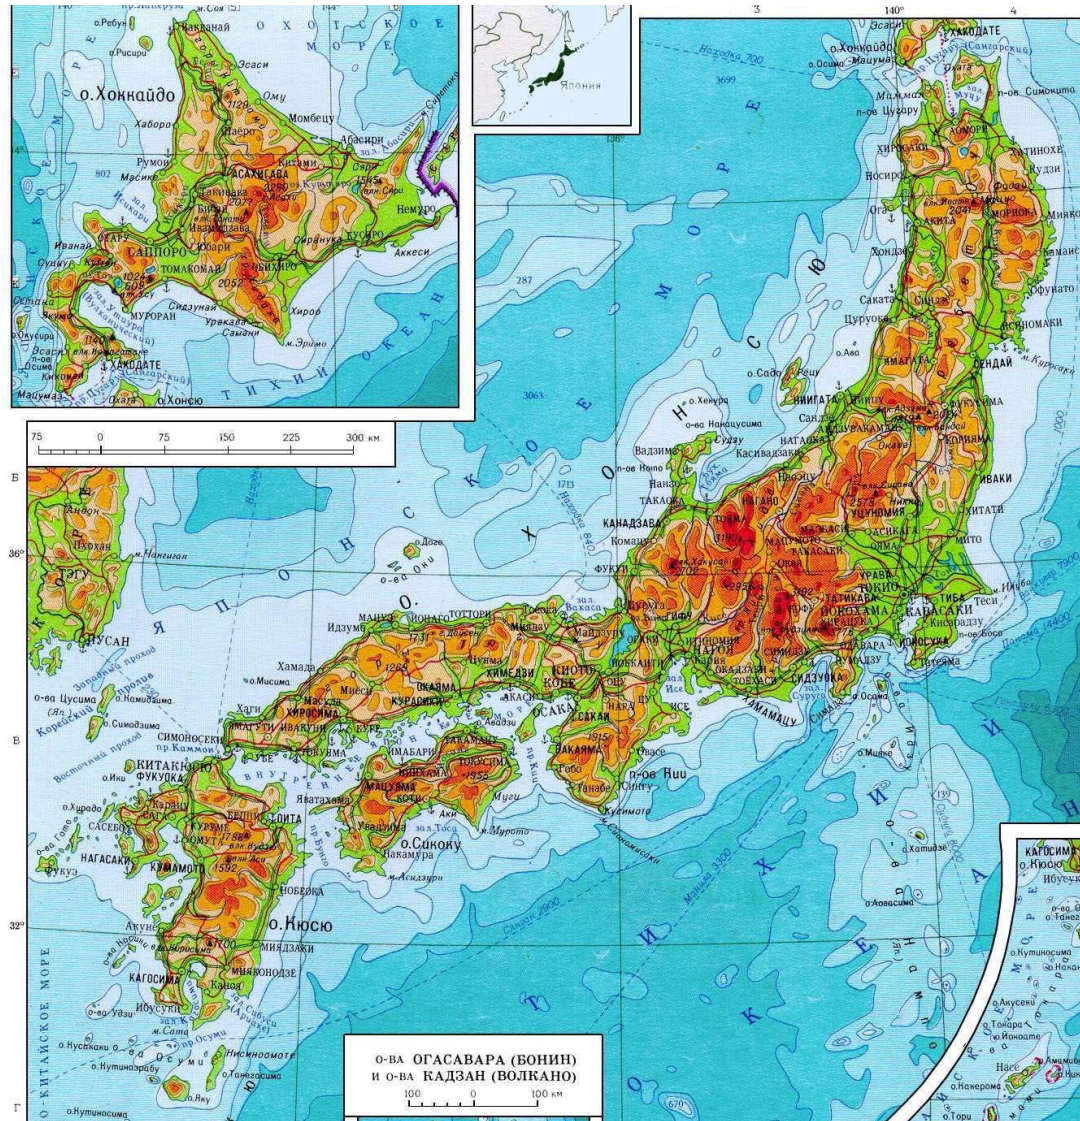

# УМНЫЕ ГОРОДА БОСТОН И ТОКИО

---

Подготовили: 4 группа

Спикеры:

Майстренко Ева (Д-170)

Зулькарнаев Данил (Д-170)

# Географическое положение Японии и Токио

# ТОКИО

# СХЕМА ИДЕАЛЬНОЙ СИСТЕМЫ УПРАВЛЕНИЯ ГОРОДОМ