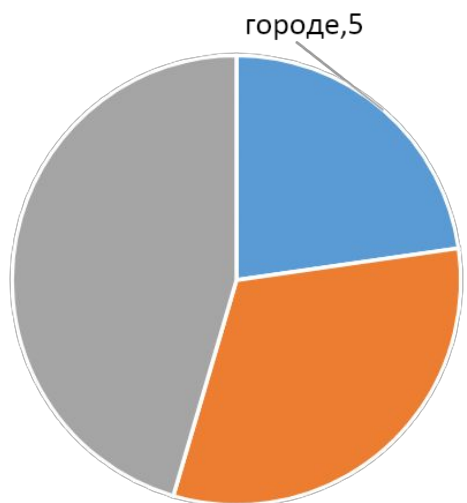

Анкетирование одноклассников. В опросе участвовало 22 ученика.

Где любите отдыхать?