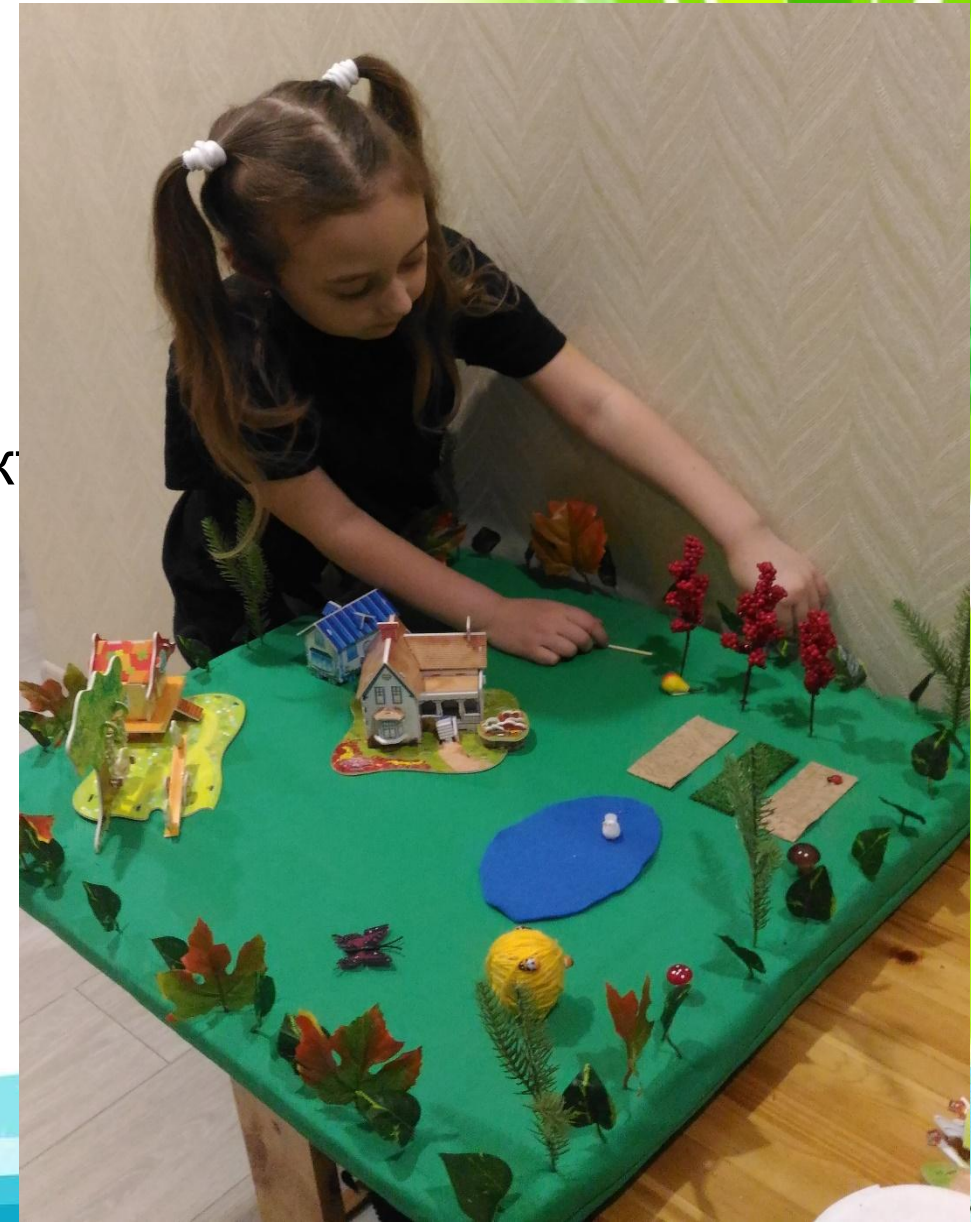

Цель : Создать макет Родового поместья, привлекательного для современного человека для демонстрации и ознакомления детей и их родителей.

Задачи:

1. Прочитать литературу и интернет источники
2. Изучить принципы создания Родового поместья
3. Создать макет Родового поместья
4. Презентовать результаты работы на семинаре-просек