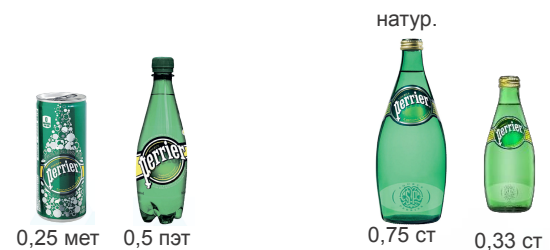

2016 – 30 SKU

черника красный апельсин персик груша

апельсин вишня яблоко томат

0,5 пэт 0,5 ст 0,75 ст

0,5 пэт 0,5 ст 0,75 ст

0,33 пэт 0,5 пэт 0,5 ст

0,25 мет 0,5 пэт 0,75 ст 0,33 ст

апельсин кр.апельсин лимон грейпфрут померанец