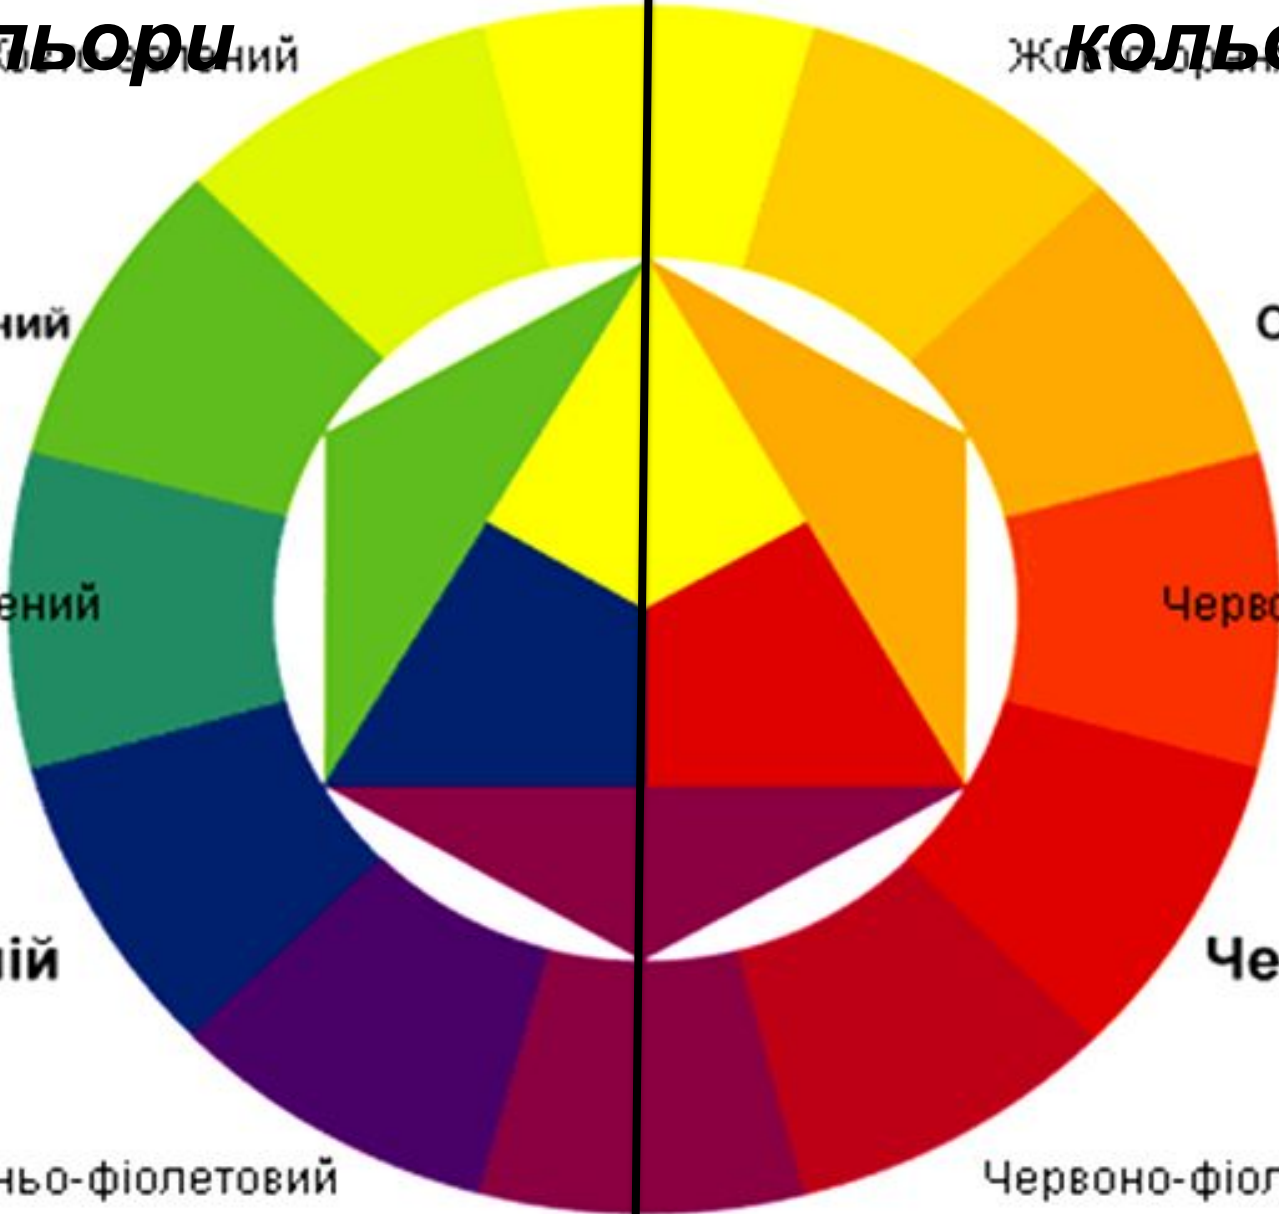

EMOJI

**Холодні
кольори**

Жовтий

**Теплі
кольори**

Жовто-зелений

Жовто-оранжевий

Зелений

Оранжевий

Синьо-зелений

Червоно-оранжевий

Синій

Червоний

Синьо-фіолетовий

Червоно-фіолетовий

Фіолетовий

Визнач