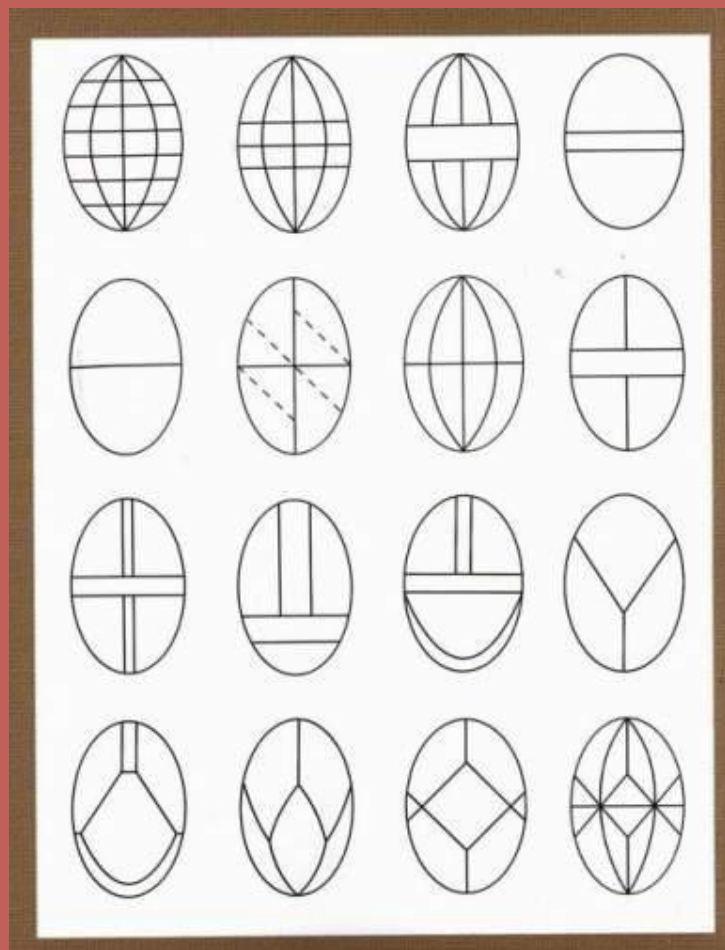

Развод — пересечение кругов и овалов