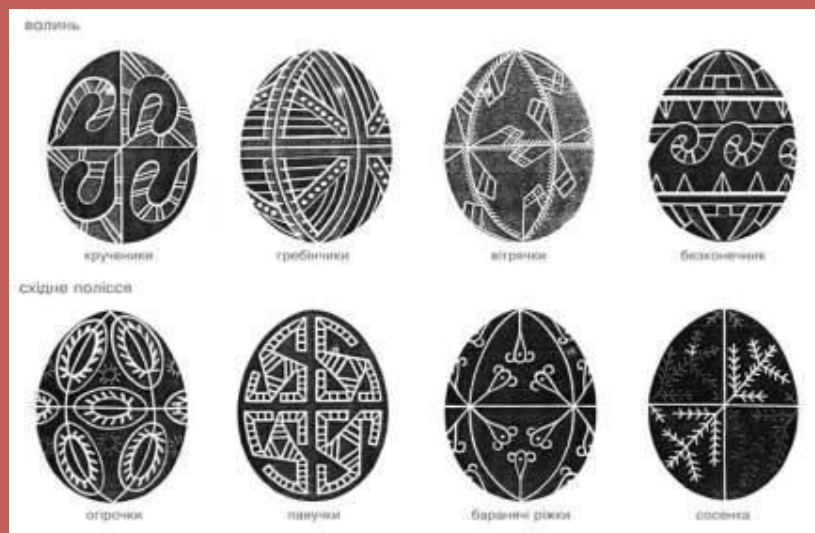

Крашенка

Крапанка

Малеванка

Дряпанка

Писанка

Писанки с мережками
Стали обережками,
В них мечта записана –
Зло сбивает писанка.

Основные цвета орнамента

- Белый
- Жёлтый
- Красный
- Чёрный

Развод — пересечение кругов и овалов

Символи в писанках

Символы в писанках

Значения символов писанок

Значение символов писанок

Значение символов писанок

Выполнение эскиза росписи ПИСАНКИ

Приложение. Деление яйца на поля.