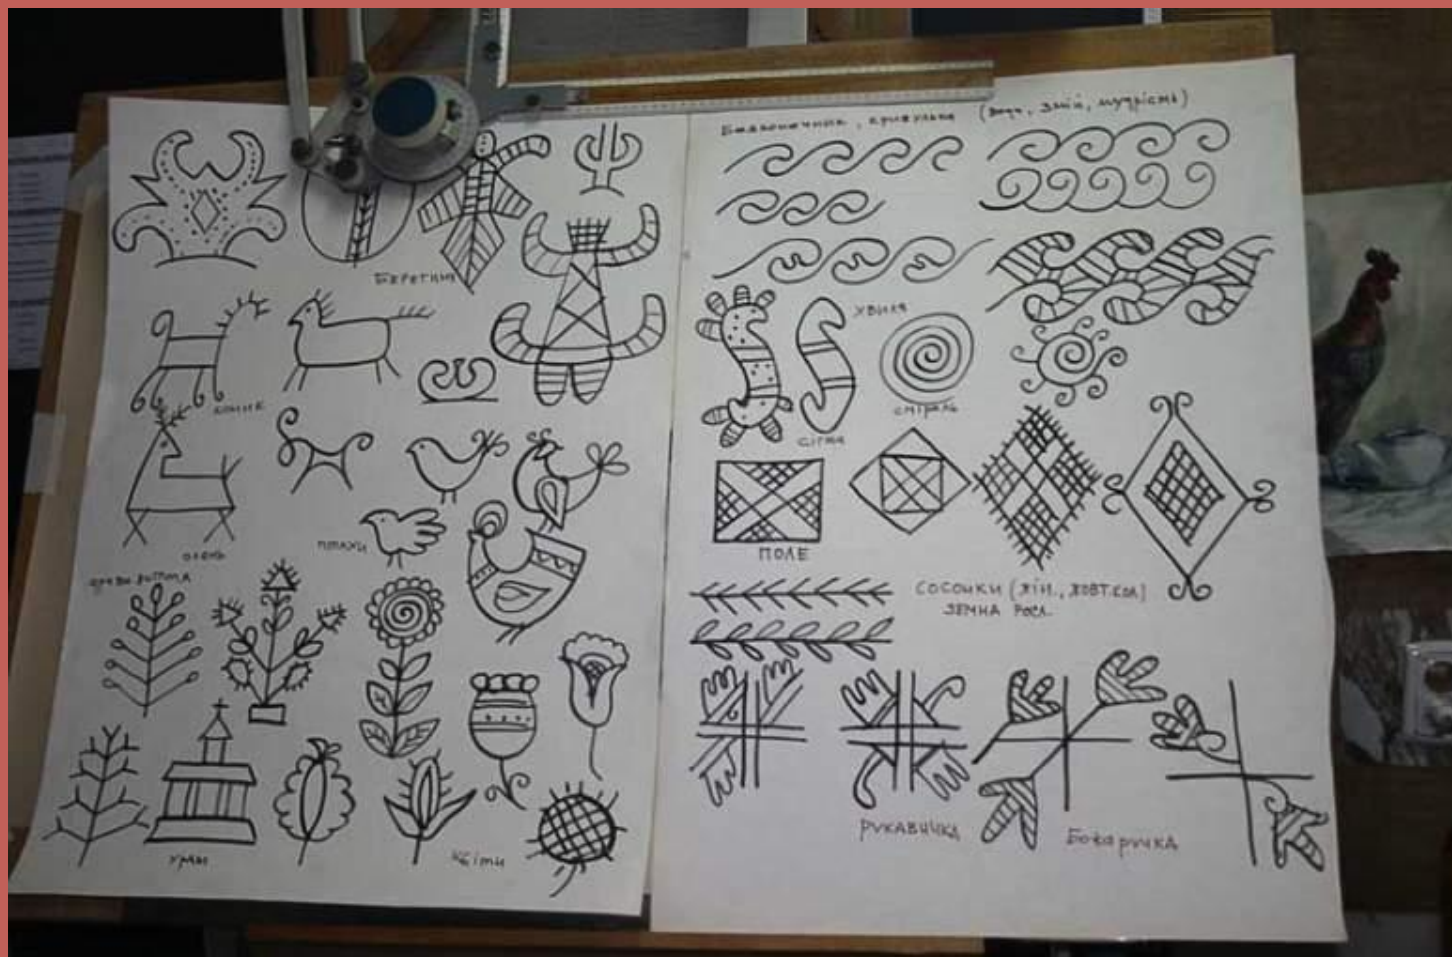

Выполнение эскиза росписи пасхального яйца

Открытый урок
Учитель: Мокроусова Г. В.

- Из яйца, из нижней части,
- Вышла мать-земля сырая,
- Из яйца, из верхней части,
- Встал высокий свод небесный,
- Из желтка, из верхней части,
- Солнце светлое явилось,
- Из белка, из верхней части,
- Ясный месяц появился;
- Из яйца, из пёстрой части,
- Звёзды сделались на небе...

Крашенка

Крапанка

Малеванка

Дряпанка

Писанка

Писанки с мережками
Стали обережками,
В них мечта записана –
Зло сбивает писанка.

Основные цвета орнамента

- Белый
- Жёлтый
- Красный
- Чёрный

Развод — пересечение кругов и овалов

Символи в писанках

Символы в писанках

Значения символов писанок

Значение символов писанок

Значение символов писанок

Выполнение эскиза росписи ПИСАНКИ

Приложение. Деление яйца на поля.