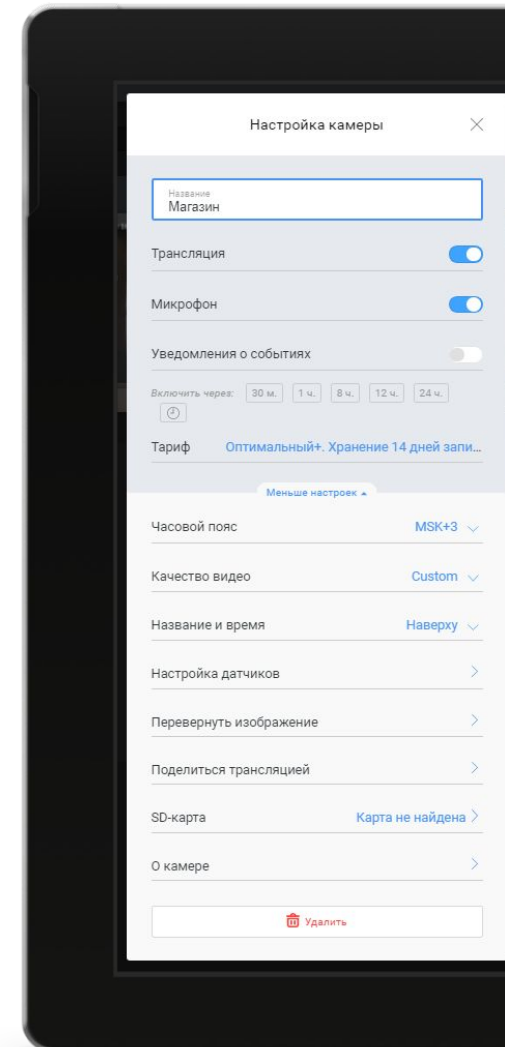

Раскладка камер

Привязка камер на карте

Мобильное приложение

10 аргументов «ЗА»

- Существенно снижает количество краж и правонарушений
- Позволяет провести системный анализ какого-либо инцидента
- Позволяет сохранять улики (видеозаписи) на срок до 30 дней
- Инструмент для обучения персонала (наглядное обучение сотрудников всем тонкостям рабочего процесса)
- Позволяет контролировать участки, которые находятся в недоступных (или труднодоступных) зонах
- Учёт имущества на охраняемых объектах
- Уведомления о тревожных событиях
- Установка системы «ПОД КЛЮЧ»
- Техническая поддержка в режиме 24/7
- Продажа услуги по «СЕРВИСНОЙ МОДЕЛИ» (все инсталляционные платежи включены в абонентскую плату)