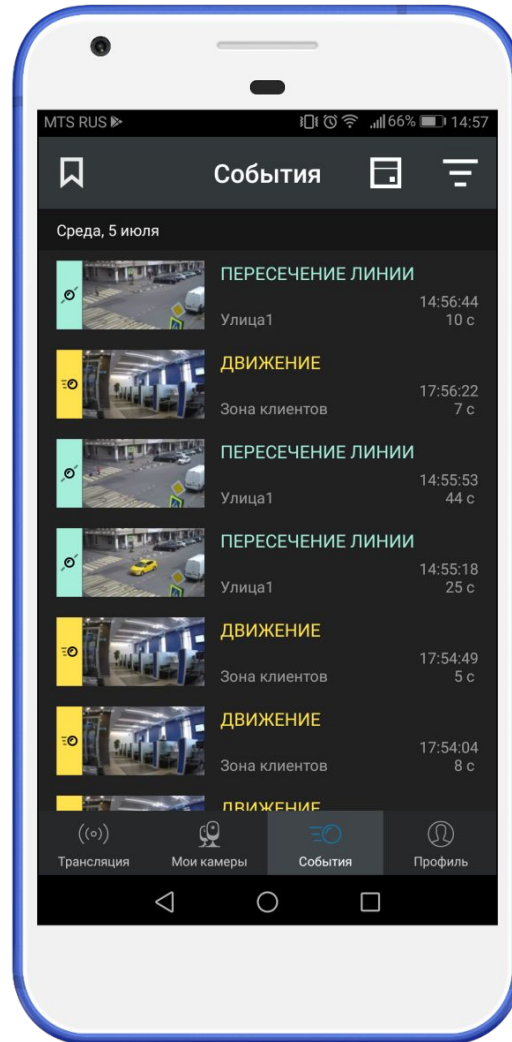

Раскладка камер

Привязка камер на карте

Мобильное приложение

10 аргументов «ЗА»

- Существенно снижает количество краж и правонарушений
- Позволяет провести системный анализ какого-либо инцидента
- Позволяет сохранять улики (видеозаписи) на срок до 30 дней
- Инструмент для обучения персонала (наглядное обучение сотрудников всем тонкостям рабочего процесса)
- Позволяет контролировать участки, которые находятся в недоступных (или труднодоступных) зонах
- Учёт имущества на охраняемых объектах
- Уведомления о тревожных событиях
- Установка системы «ПОД КЛЮЧ»
- Техническая поддержка в режиме 24/7
- Продажа услуги по «СЕРВИСНОЙ МОДЕЛИ» (все инсталляционные платежи включены в абонентскую плату)