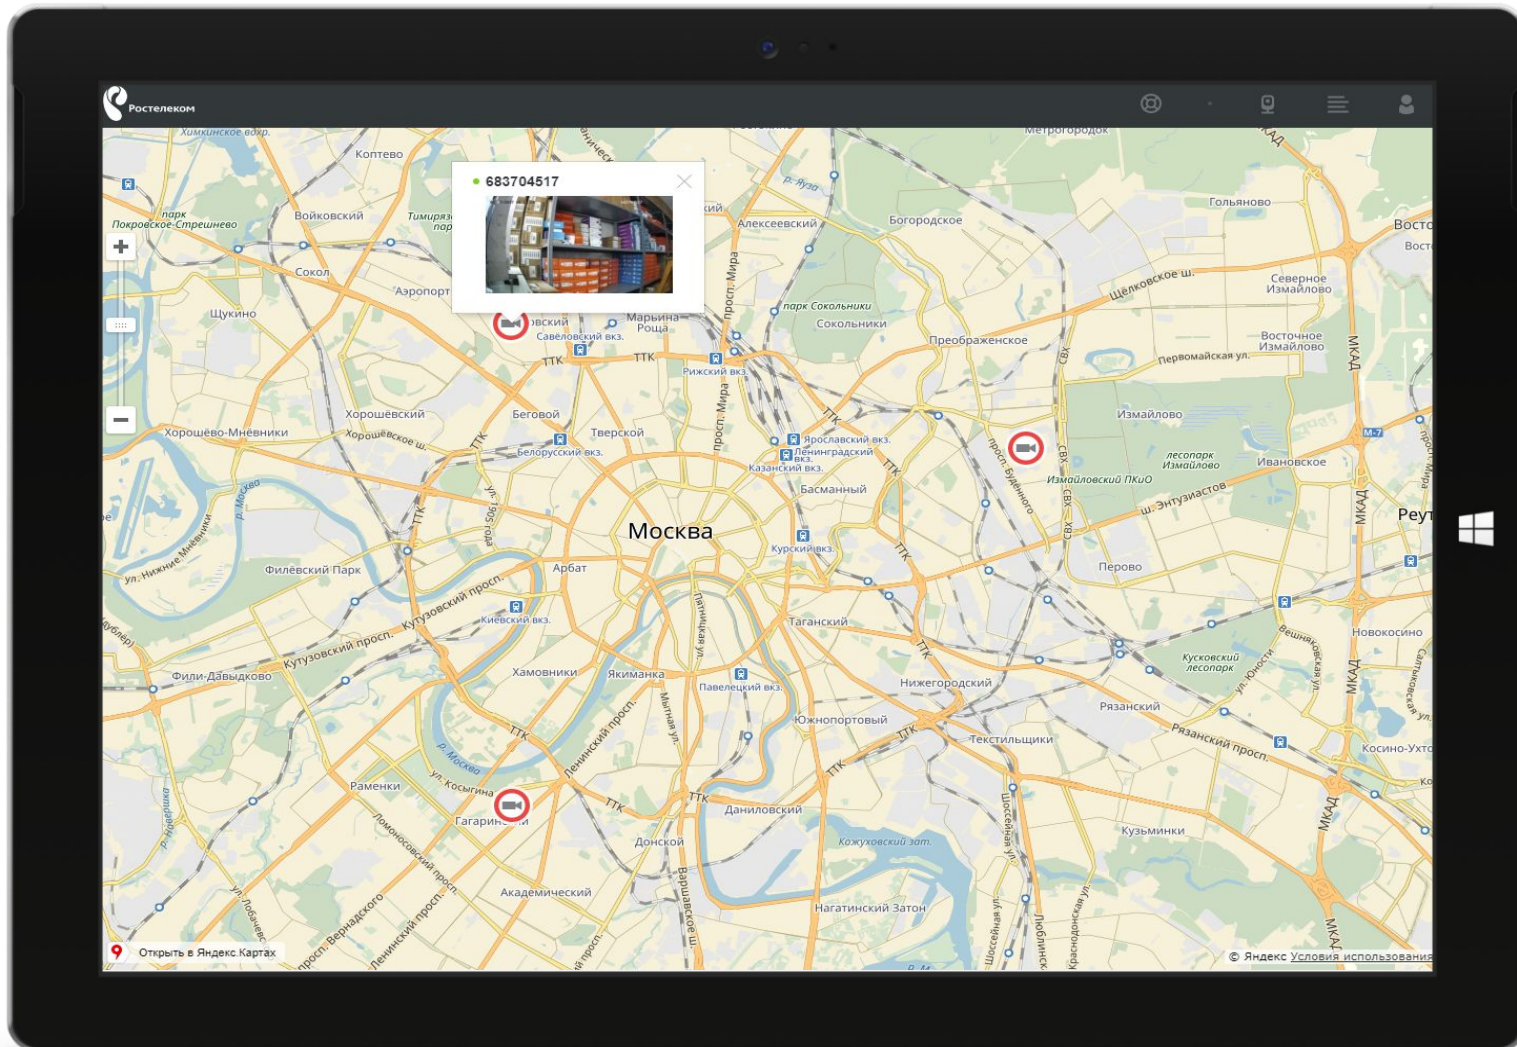

Раскладка камер

Привязка камер на карте

Мобильное приложение

10 аргументов «ЗА»

- Существенно снижает количество краж и правонарушений
- Позволяет провести системный анализ какого-либо инцидента
- Позволяет сохранять улики (видеозаписи) на срок до 30 дней
- Инструмент для обучения персонала (наглядное обучение сотрудников всем тонкостям рабочего процесса)
- Позволяет контролировать участки, которые находятся в недоступных (или труднодоступных) зонах
- Учёт имущества на охраняемых объектах
- Уведомления о тревожных событиях
- Установка системы «ПОД КЛЮЧ»
- Техническая поддержка в режиме 24/7
- Продажа услуги по «СЕРВИСНОЙ МОДЕЛИ» (все инсталляционные платежи включены в абонентскую плату)