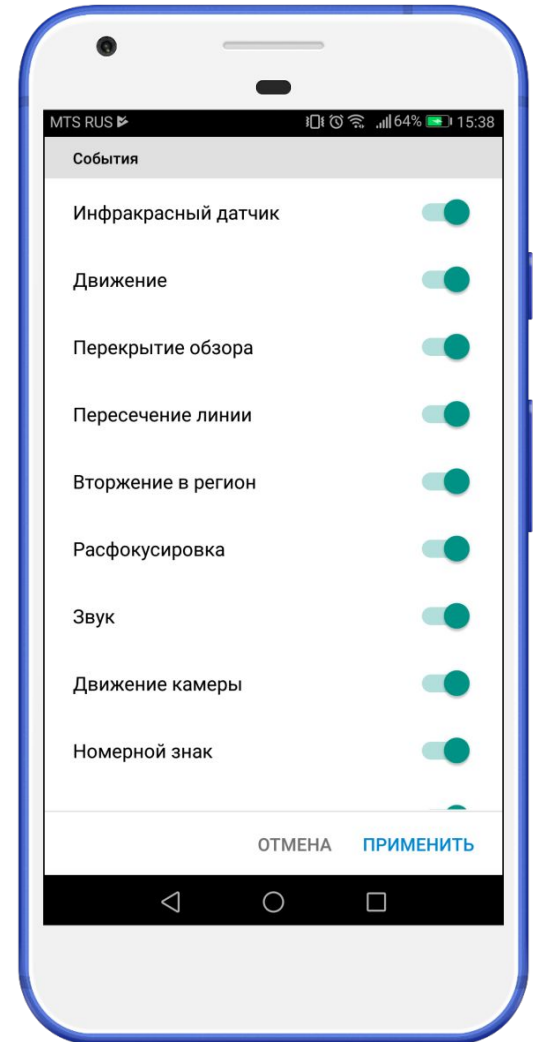

Раскладка камер

Привязка камер на карте

Мобильное приложение

10 аргументов «ЗА»

- Существенно снижает количество краж и правонарушений
- Позволяет провести системный анализ какого-либо инцидента
- Позволяет сохранять улики (видеозаписи) на срок до 30 дней
- Инструмент для обучения персонала (наглядное обучение сотрудников всем тонкостям рабочего процесса)
- Позволяет контролировать участки, которые находятся в недоступных (или труднодоступных) зонах
- Учёт имущества на охраняемых объектах
- Уведомления о тревожных событиях
- Установка системы «ПОД КЛЮЧ»
- Техническая поддержка в режиме 24/7
- Продажа услуги по «СЕРВИСНОЙ МОДЕЛИ» (все инсталляционные платежи включены в абонентскую плату)