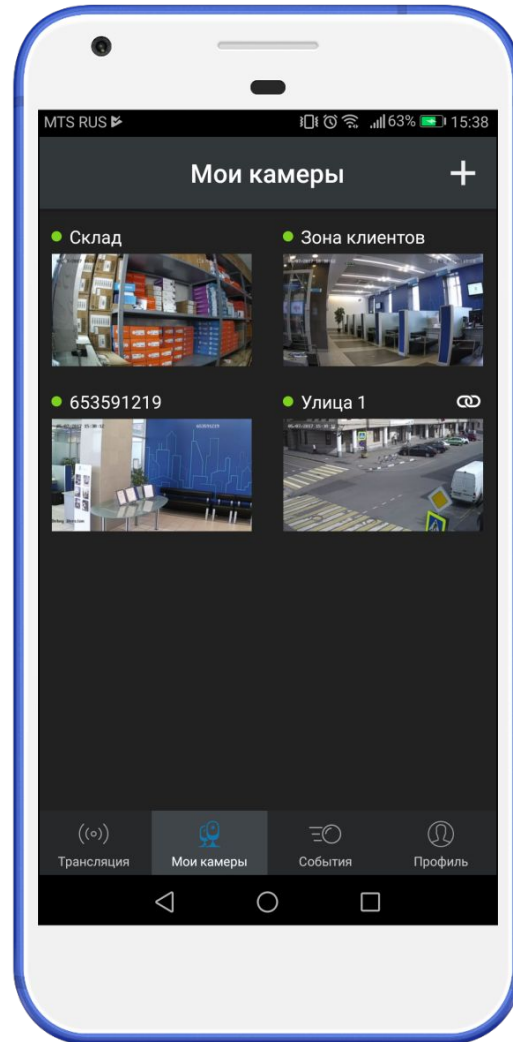

Раскладка камер

Привязка камер на карте

Мобильное приложение

10 аргументов «ЗА»

- Существенно снижает количество краж и правонарушений
- Позволяет провести системный анализ какого-либо инцидента
- Позволяет сохранять улики (видеозаписи) на срок до 30 дней
- Инструмент для обучения персонала (наглядное обучение сотрудников всем тонкостям рабочего процесса)
- Позволяет контролировать участки, которые находятся в недоступных (или труднодоступных) зонах
- Учёт имущества на охраняемых объектах
- Уведомления о тревожных событиях
- Установка системы «ПОД КЛЮЧ»
- Техническая поддержка в режиме 24/7
- Продажа услуги по «СЕРВИСНОЙ МОДЕЛИ» (все инсталляционные платежи включены в абонентскую плату)