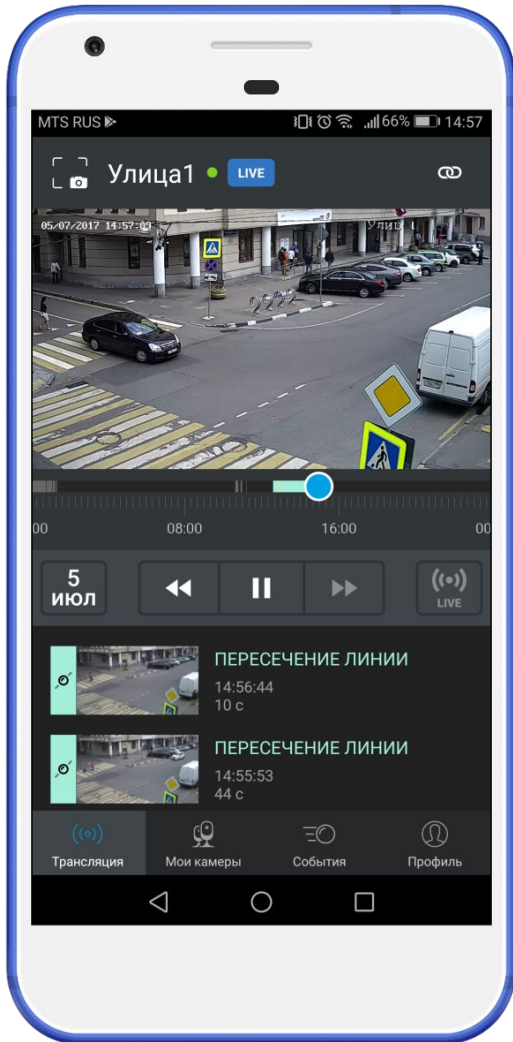

Раскладка камер

Привязка камер на карте

Мобильное приложение

10 аргументов «ЗА»

- Существенно снижает количество краж и правонарушений
- Позволяет провести системный анализ какого-либо инцидента
- Позволяет сохранять улики (видеозаписи) на срок до 30 дней
- Инструмент для обучения персонала (наглядное обучение сотрудников всем тонкостям рабочего процесса)
- Позволяет контролировать участки, которые находятся в недоступных (или труднодоступных) зонах
- Учёт имущества на охраняемых объектах
- Уведомления о тревожных событиях
- Установка системы «ПОД КЛЮЧ»
- Техническая поддержка в режиме 24/7
- Продажа услуги по «СЕРВИСНОЙ МОДЕЛИ» (все инсталляционные платежи включены в абонентскую плату)