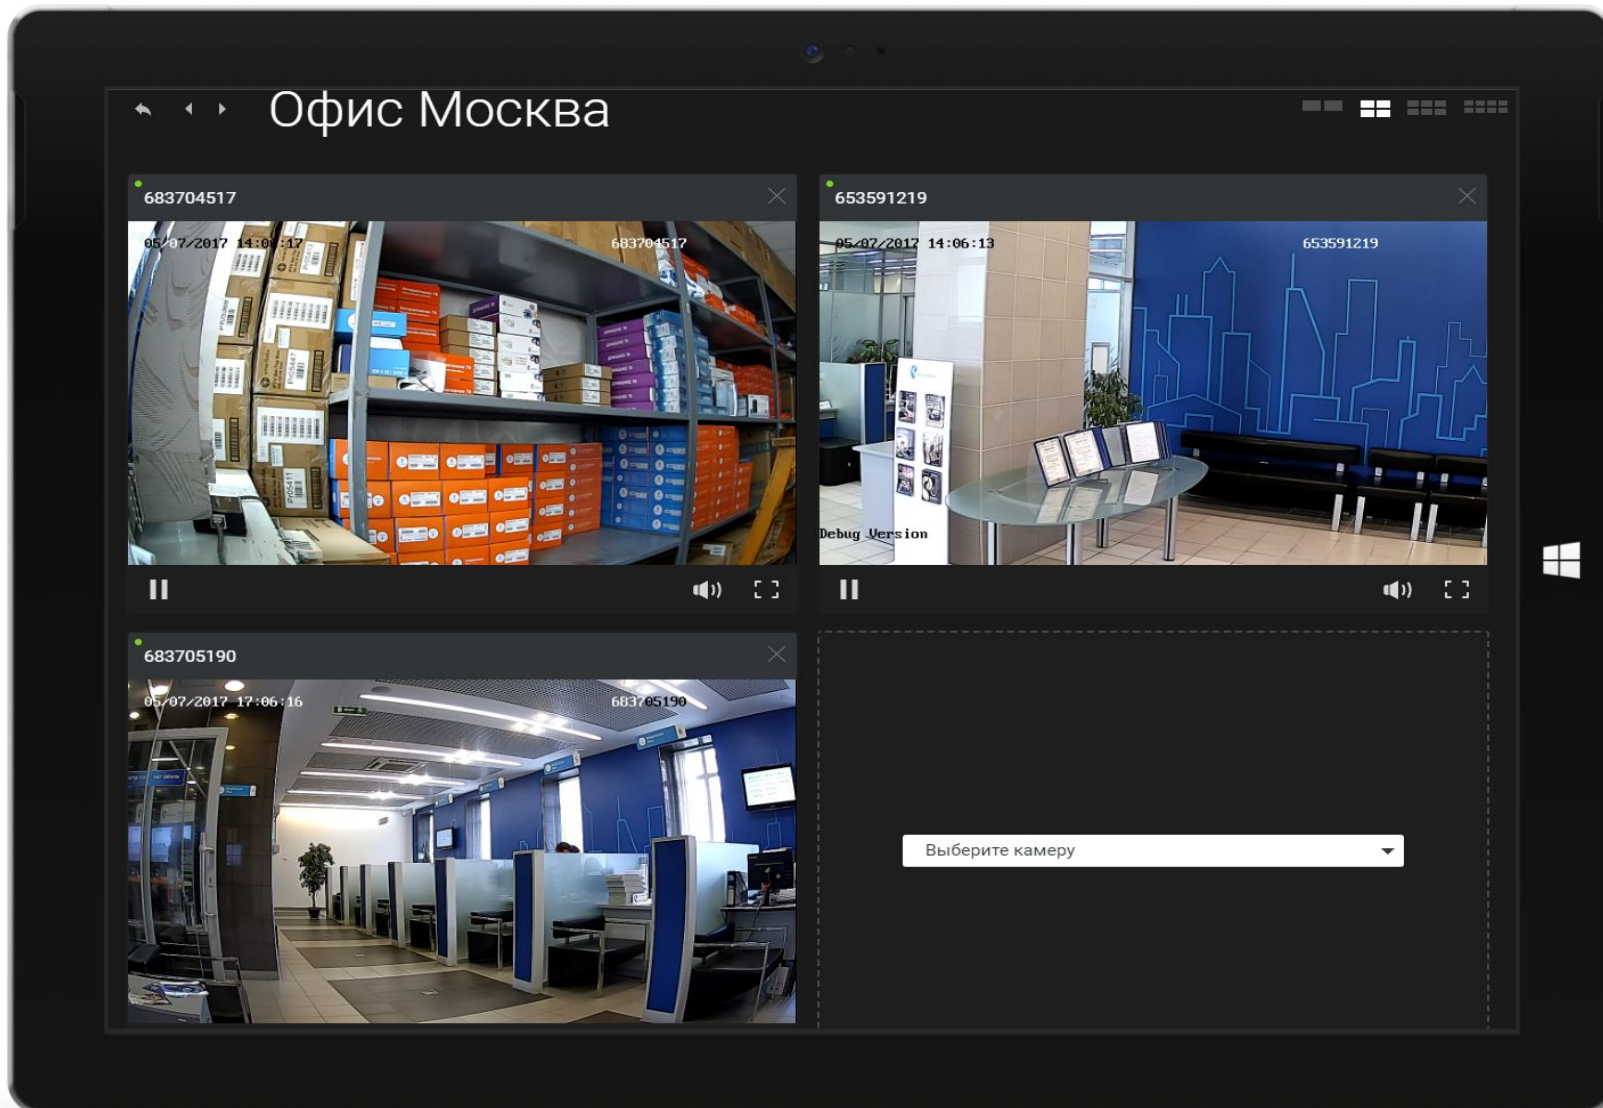

Раскладка камер

Привязка камер на карте

Мобильное приложение

10 аргументов «ЗА»

- Существенно снижает количество краж и правонарушений
- Позволяет провести системный анализ какого-либо инцидента
- Позволяет сохранять улики (видеозаписи) на срок до 30 дней
- Инструмент для обучения персонала (наглядное обучение сотрудников всем тонкостям рабочего процесса)
- Позволяет контролировать участки, которые находятся в недоступных (или труднодоступных) зонах
- Учёт имущества на охраняемых объектах
- Уведомления о тревожных событиях
- Установка системы «ПОД КЛЮЧ»
- Техническая поддержка в режиме 24/7
- Продажа услуги по «СЕРВИСНОЙ МОДЕЛИ» (все инсталляционные платежи включены в абонентскую плату)