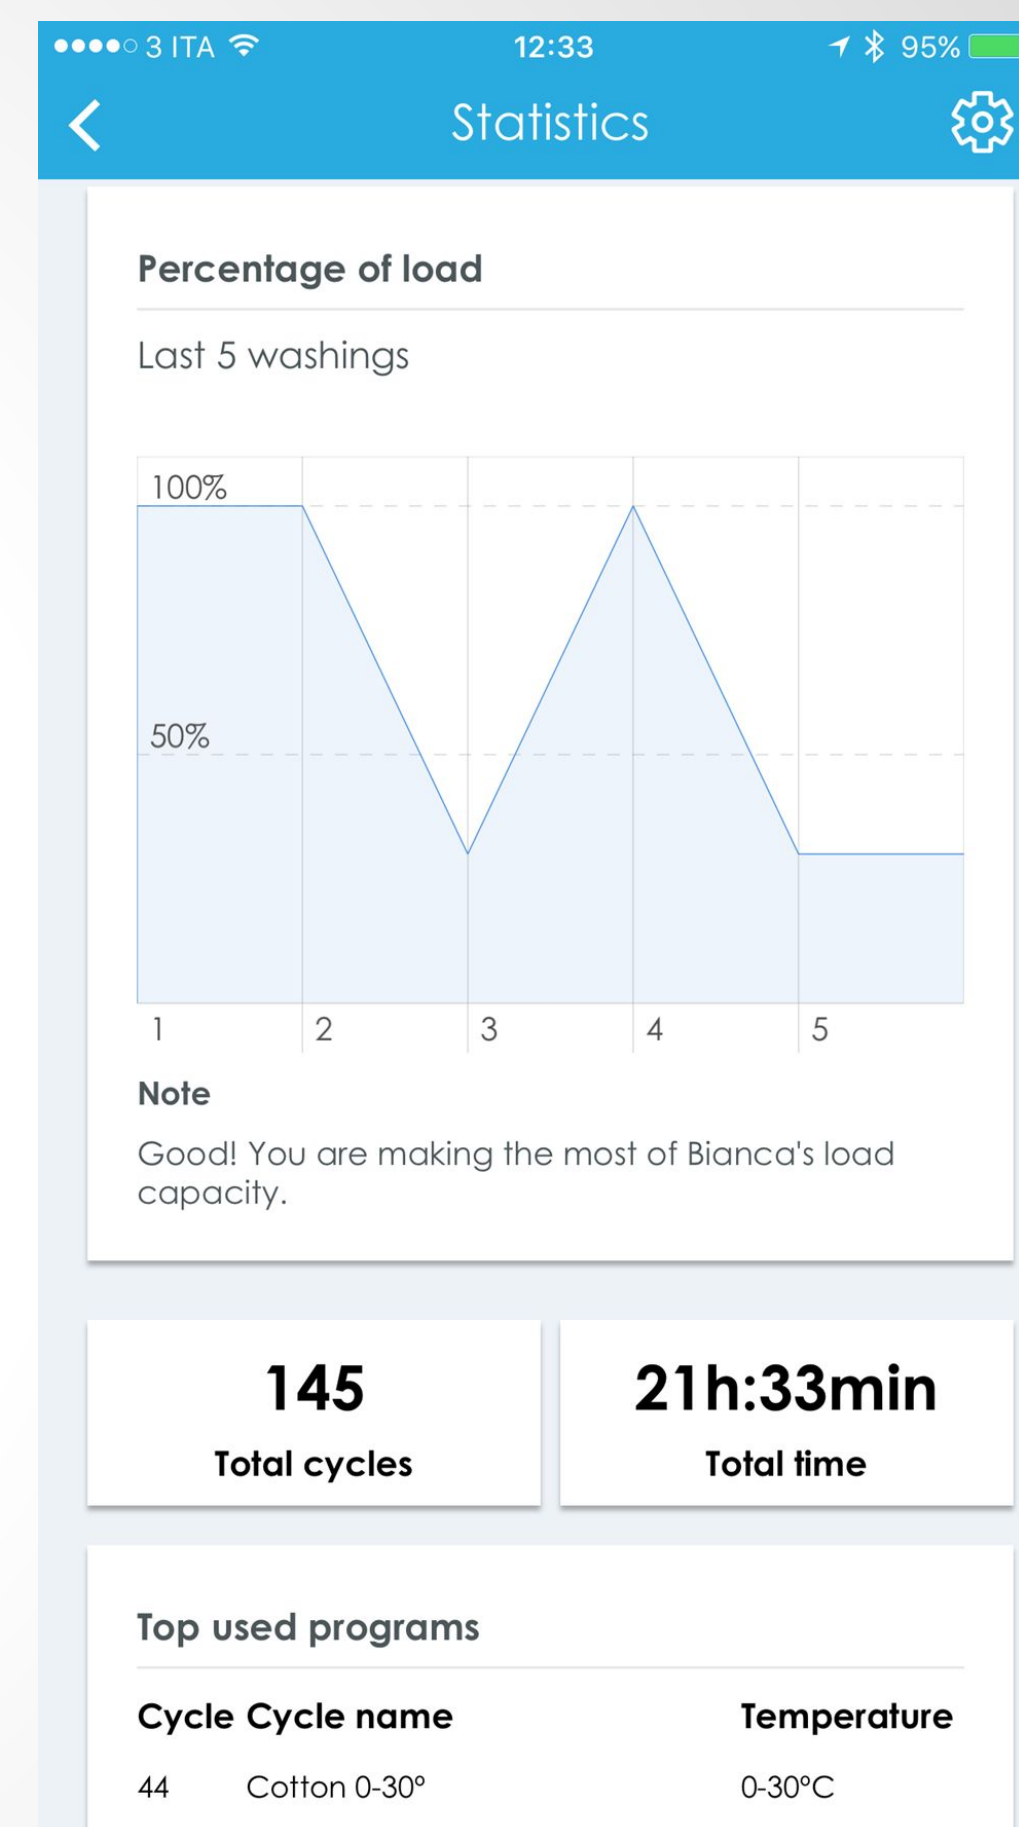

Задайте любые параметры для качественной стирки