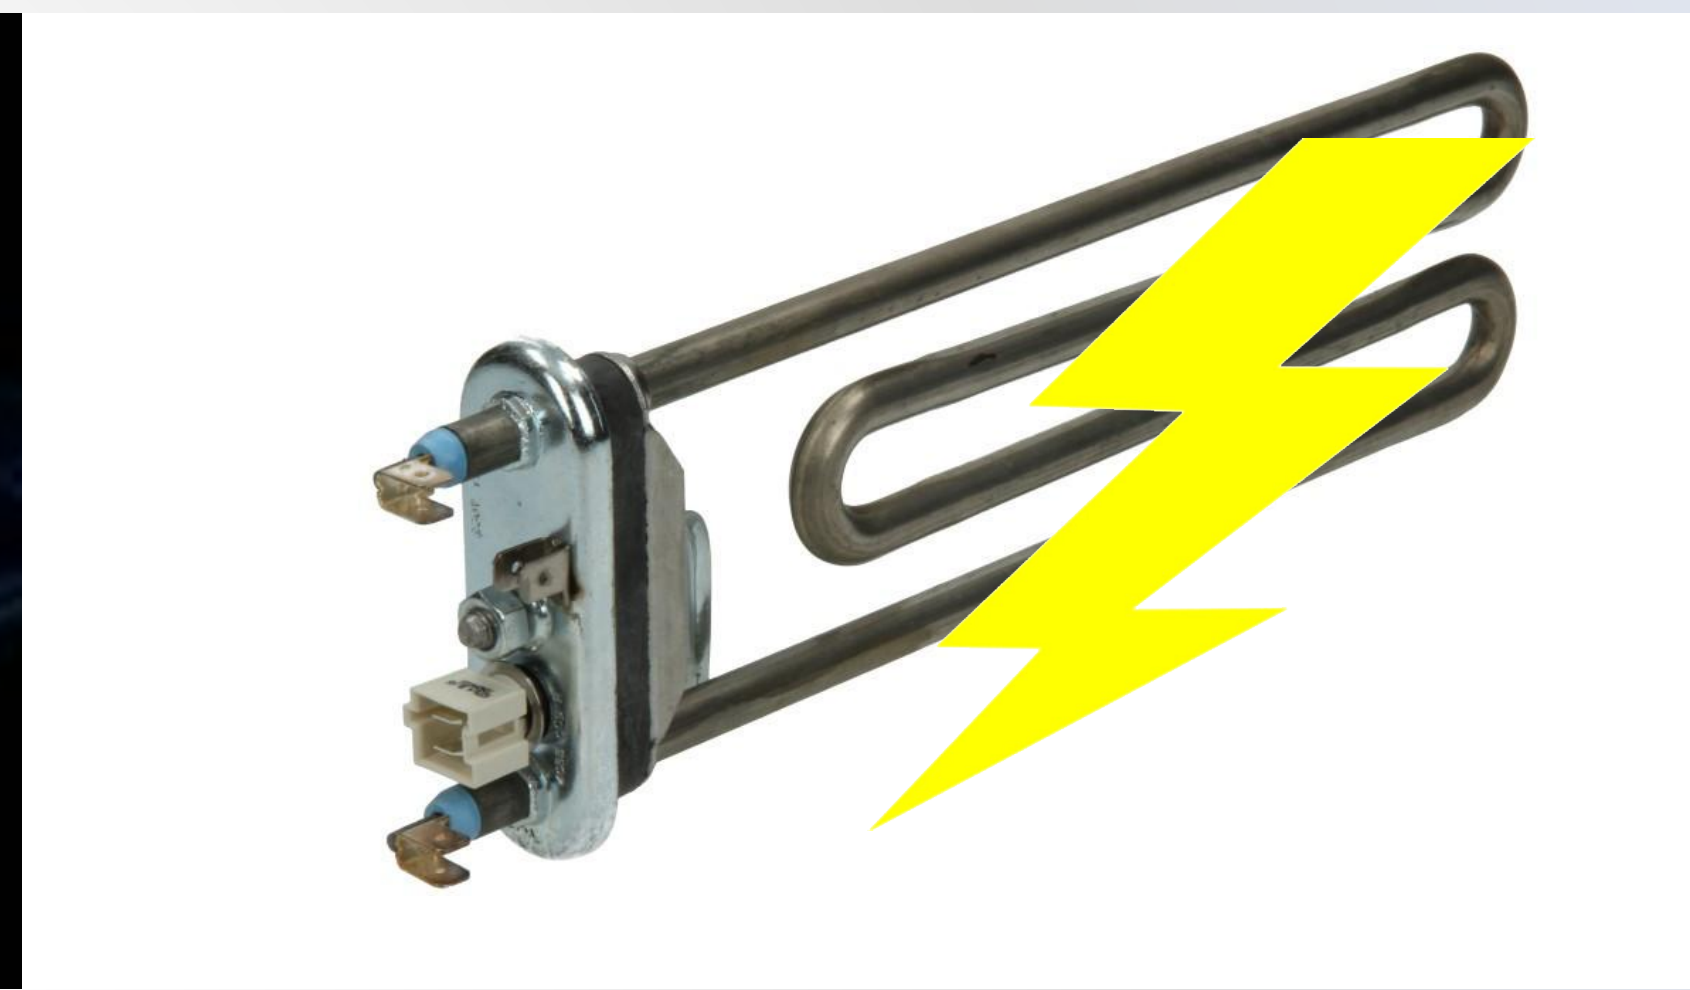

Mix Power Jet +

**Новый
процессор**

**Усиленная
система
нагрева**

*Результаты стирки класса А для режимов «Хлопок»,
«Смешанные и синтетические ткани».*