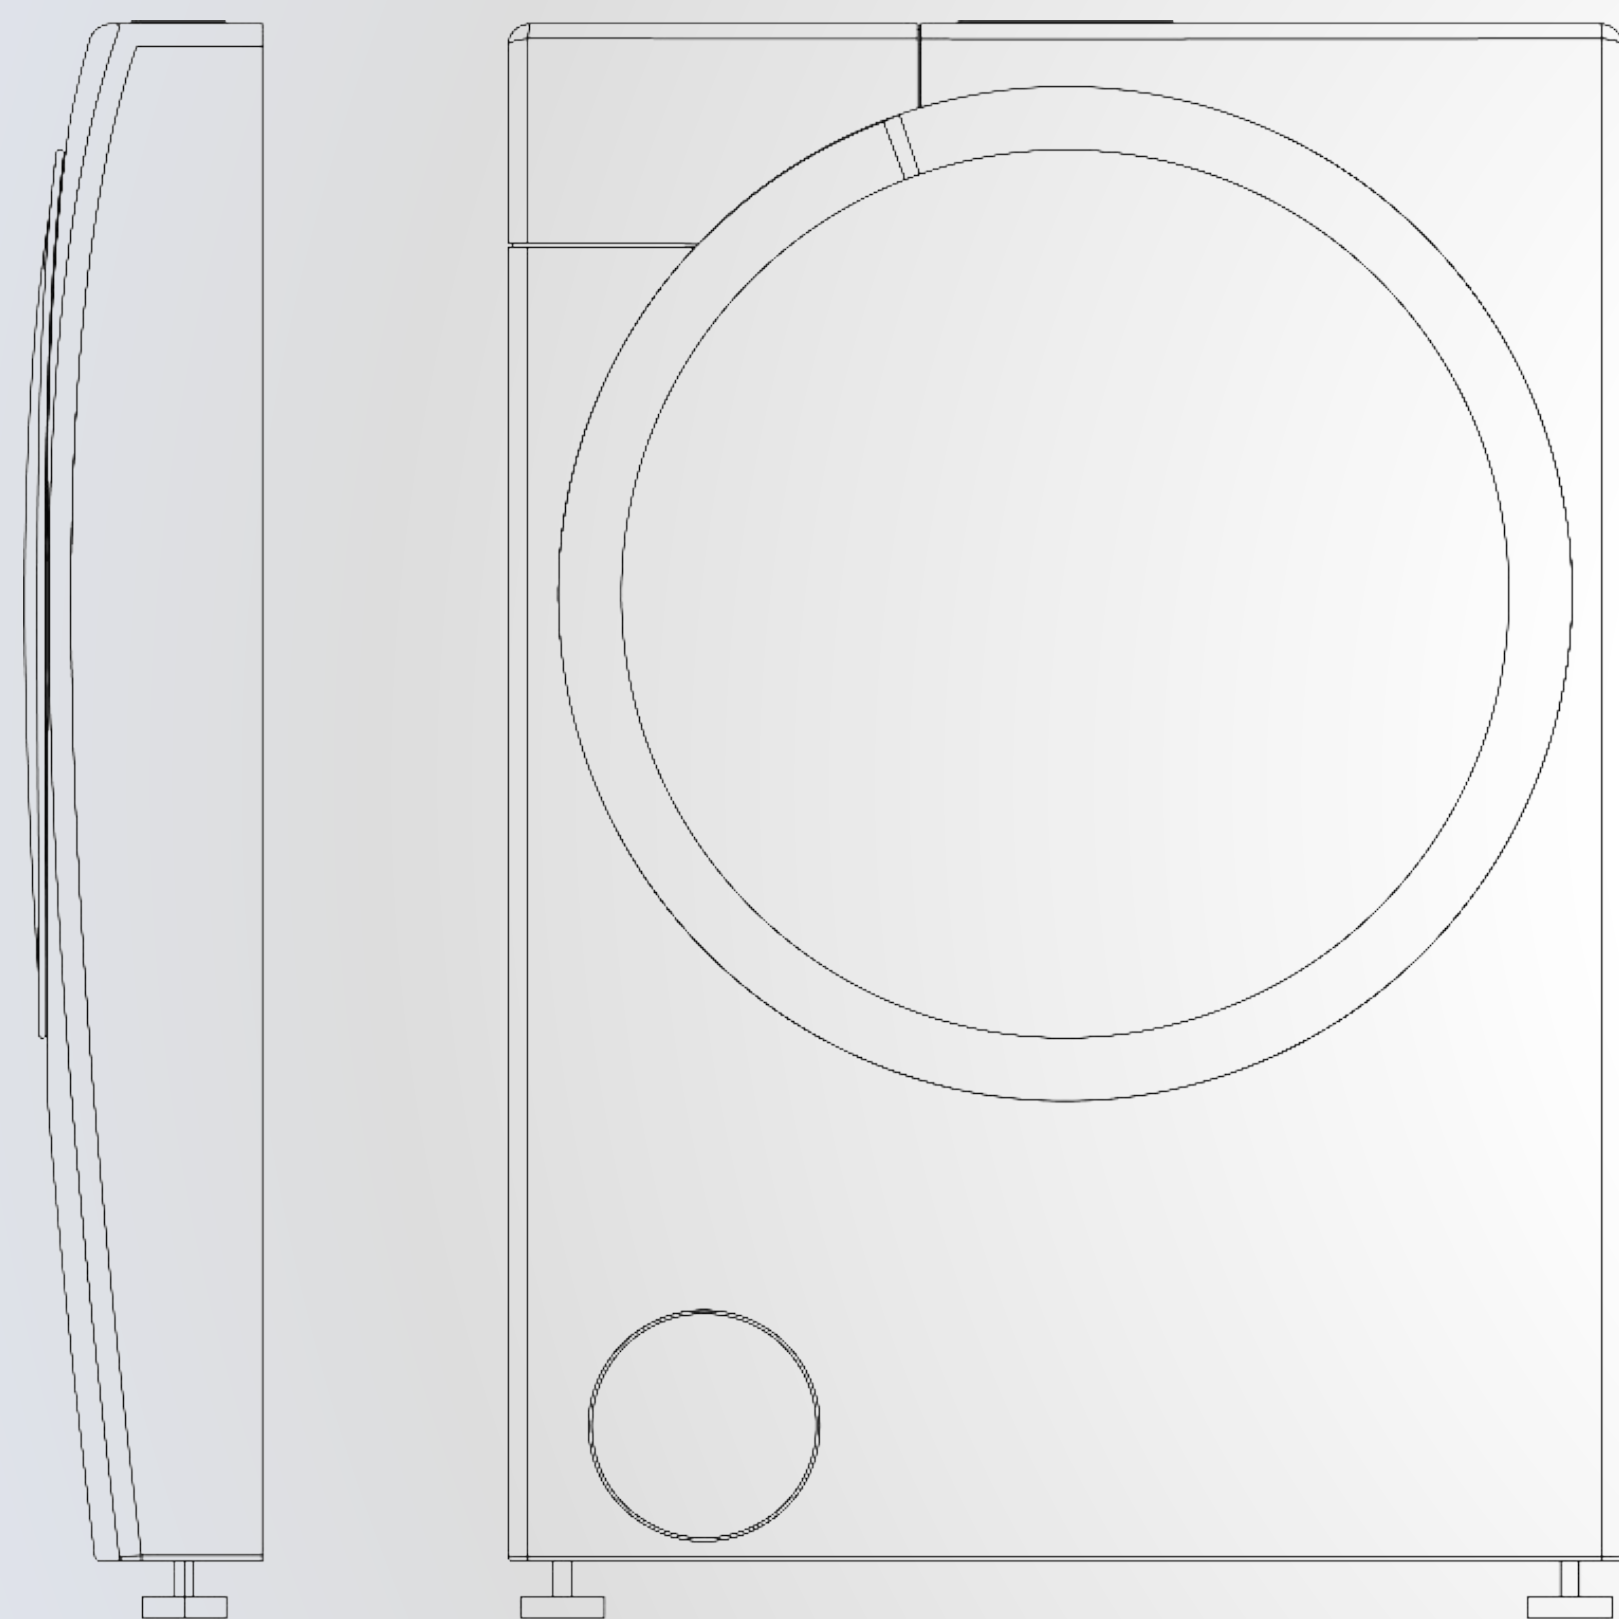

От начальной
концепции...