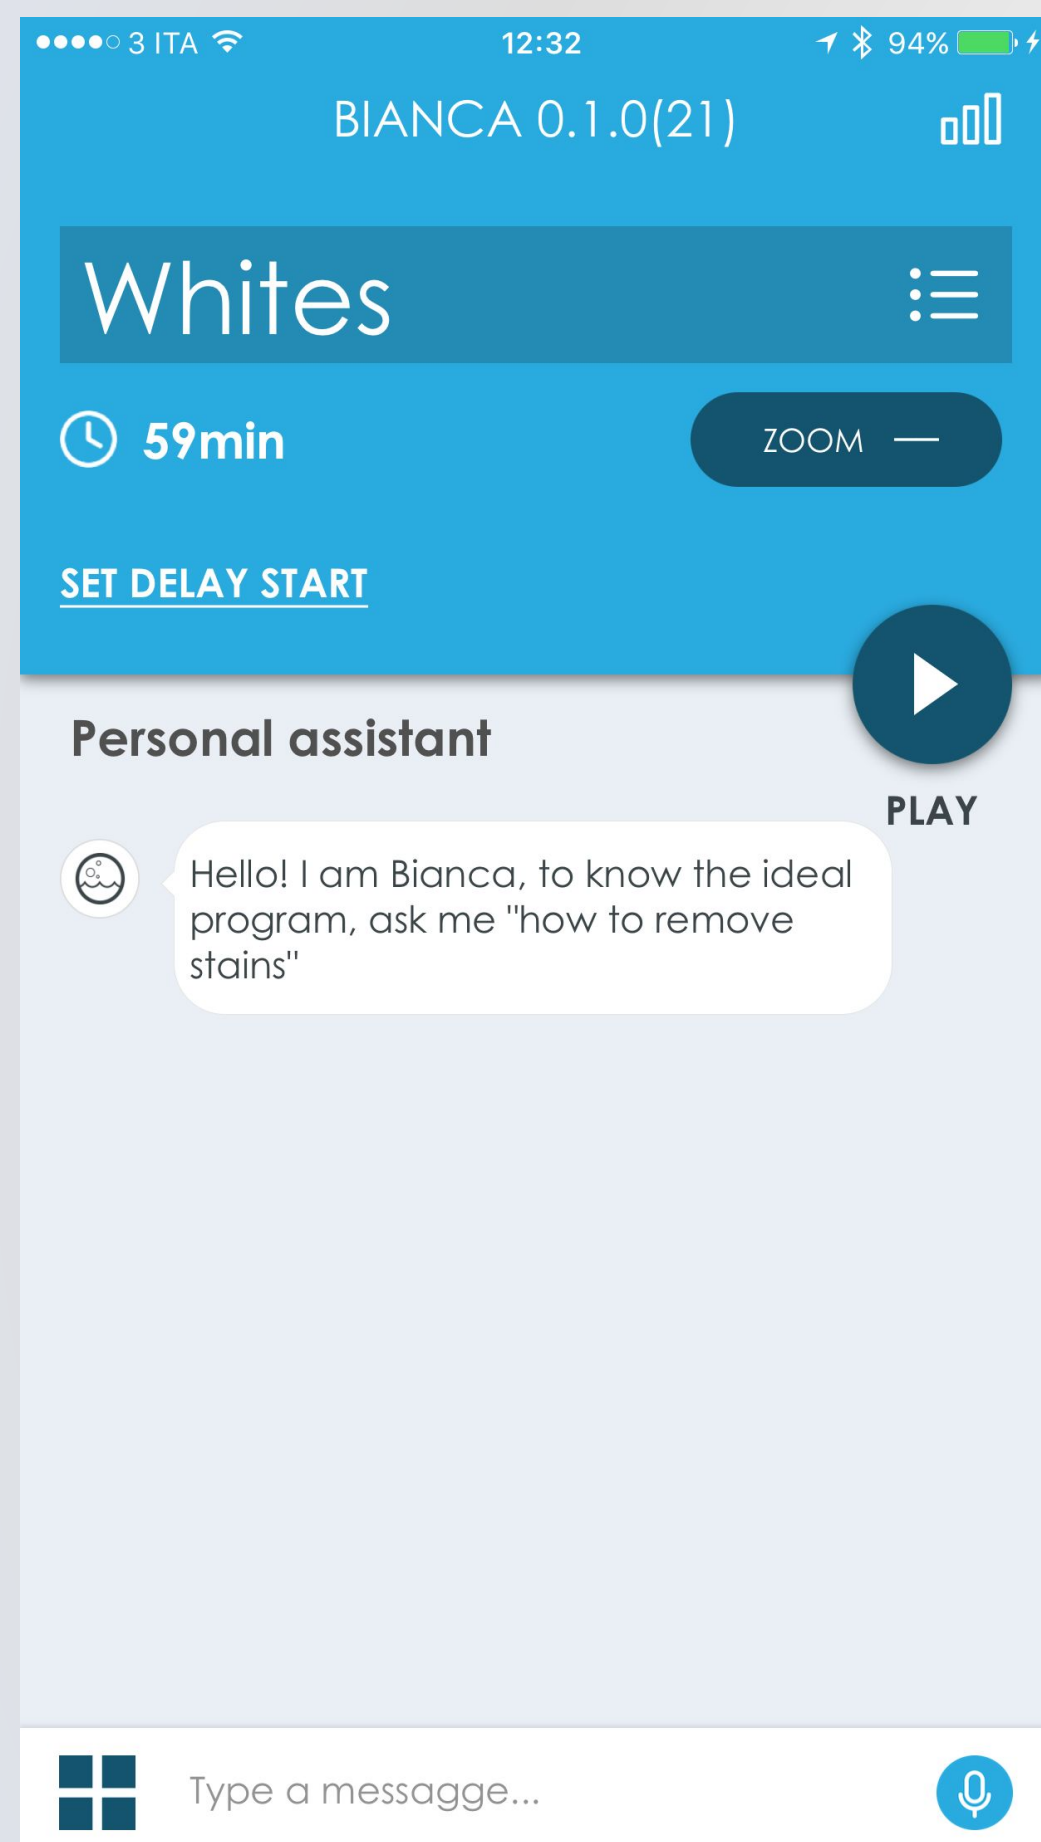

Общее количество комбинаций программ/опций Smart Ring: 720

Традиционный способ взаимодействия с машиной - наклон

Прямое положение

Candy Bianca

ОТЛИЧНАЯ ЗОНА
ВИДИМОСТИ ПРИ
УГЛЕ НАКЛОНА 11°

ЧУВСТВИТЕЛЬНЫЕ
СЕНСОРНЫЕ КНОПКИ И
ЛЕГКОЕ ВРАЩЕНИЕ
«SMART RING»

КРУПНЫЕ СИМВОЛЫ
И ПИКТОГРАММЫ

ПРЕИМУЩЕСТВО

Дополнительные программы (более 100) и опции, дистанционное управление, управление энергосбережением, продвинутые возможности проверки технического состояния и автоматическое обслуживание. Что еще должна уметь делать Bianca, чтобы доказать, что она самая интеллектуальная стиральная машина, которую вы встречали?

БЛАГОДАРЯ ЧЕМУ ЭТО ВОЗМОЖНО

Благодаря приложению Simply-Fi App, вы можете установить на ваш смартфон или планшет и легко использовать множество дополнительных функций.

Задайте любые параметры для качественной стирки