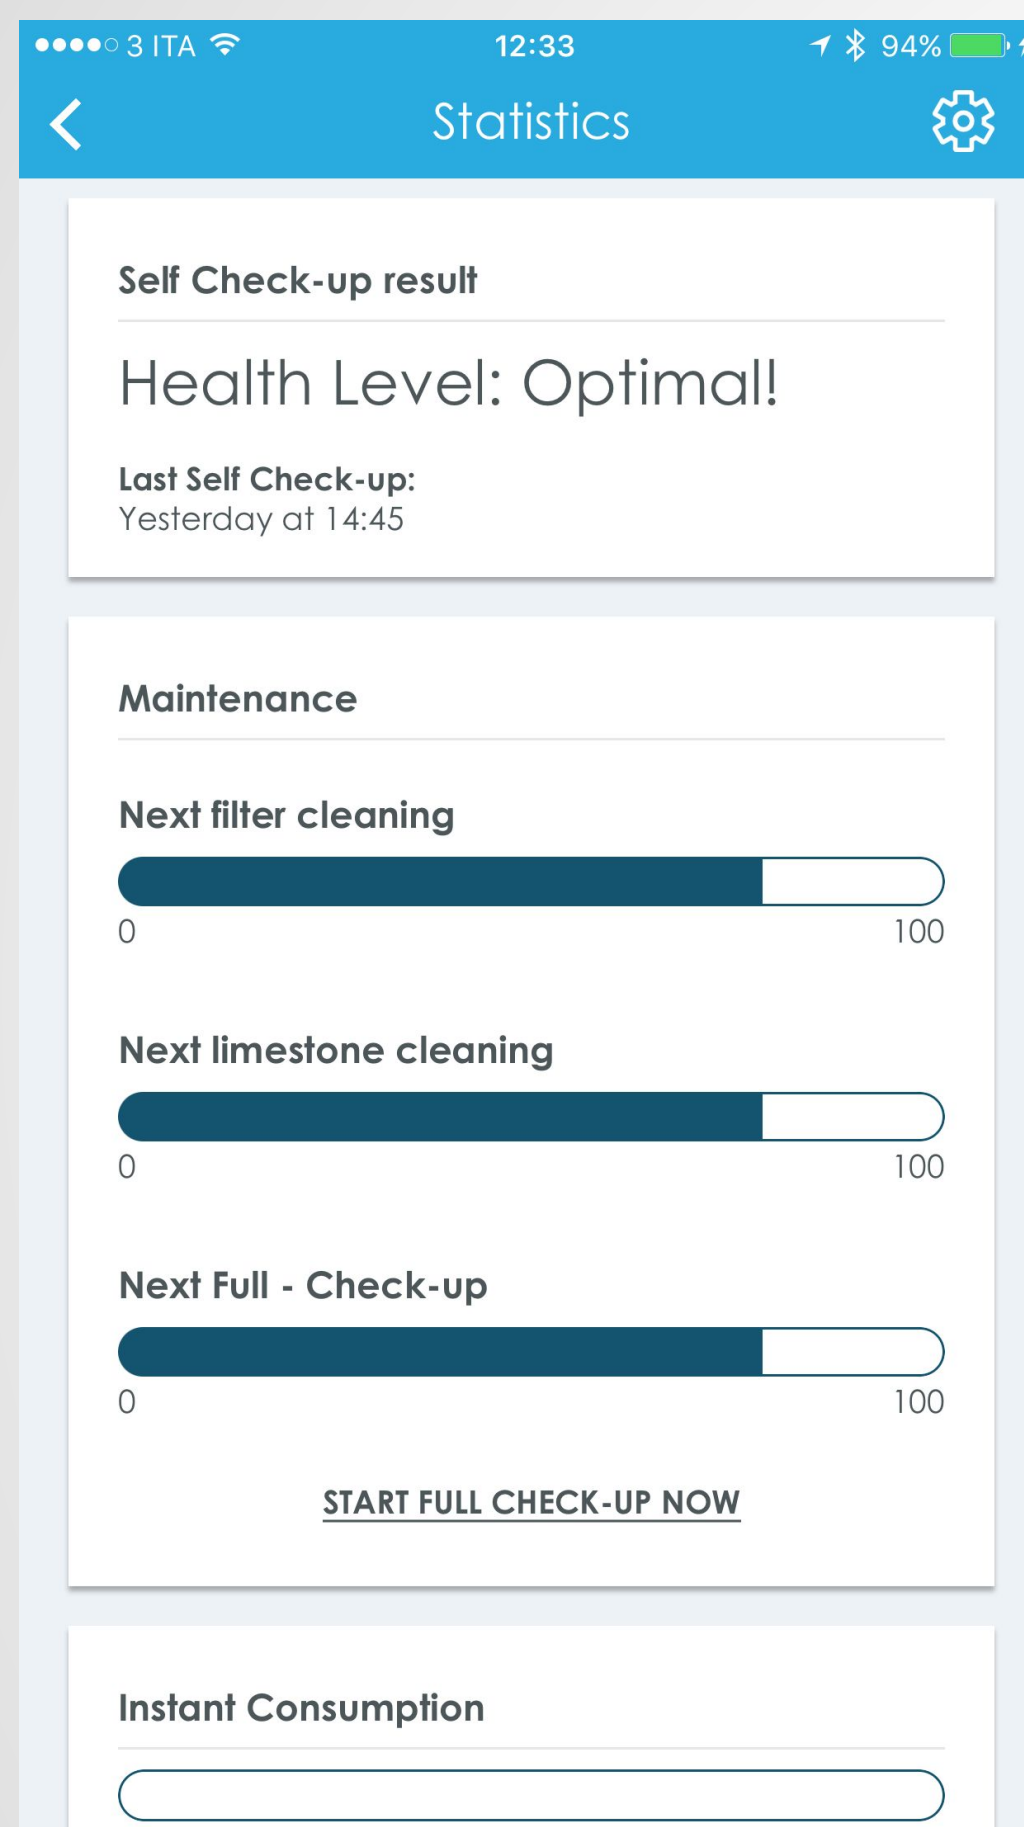

БЛАГОДАРЯ ЧЕМУ ЭТО ВОЗМОЖНО

Благодаря приложению Simply-Fi App, вы можете установить на ваш смартфон или планшет и легко использовать множество дополнительных функций.

Задайте любые параметры для качественной стирки

**100 программ, 4 опции:
всего 8710 комбинаций**

Задайте любые параметры для качественной стирки

ПРЕИМУЩЕСТВО

Попросите Bianca запустить программу, и она ее запустит, а затем оповестит вас о завершении. Попросите у Bianca совет по стирке, и она ответит.