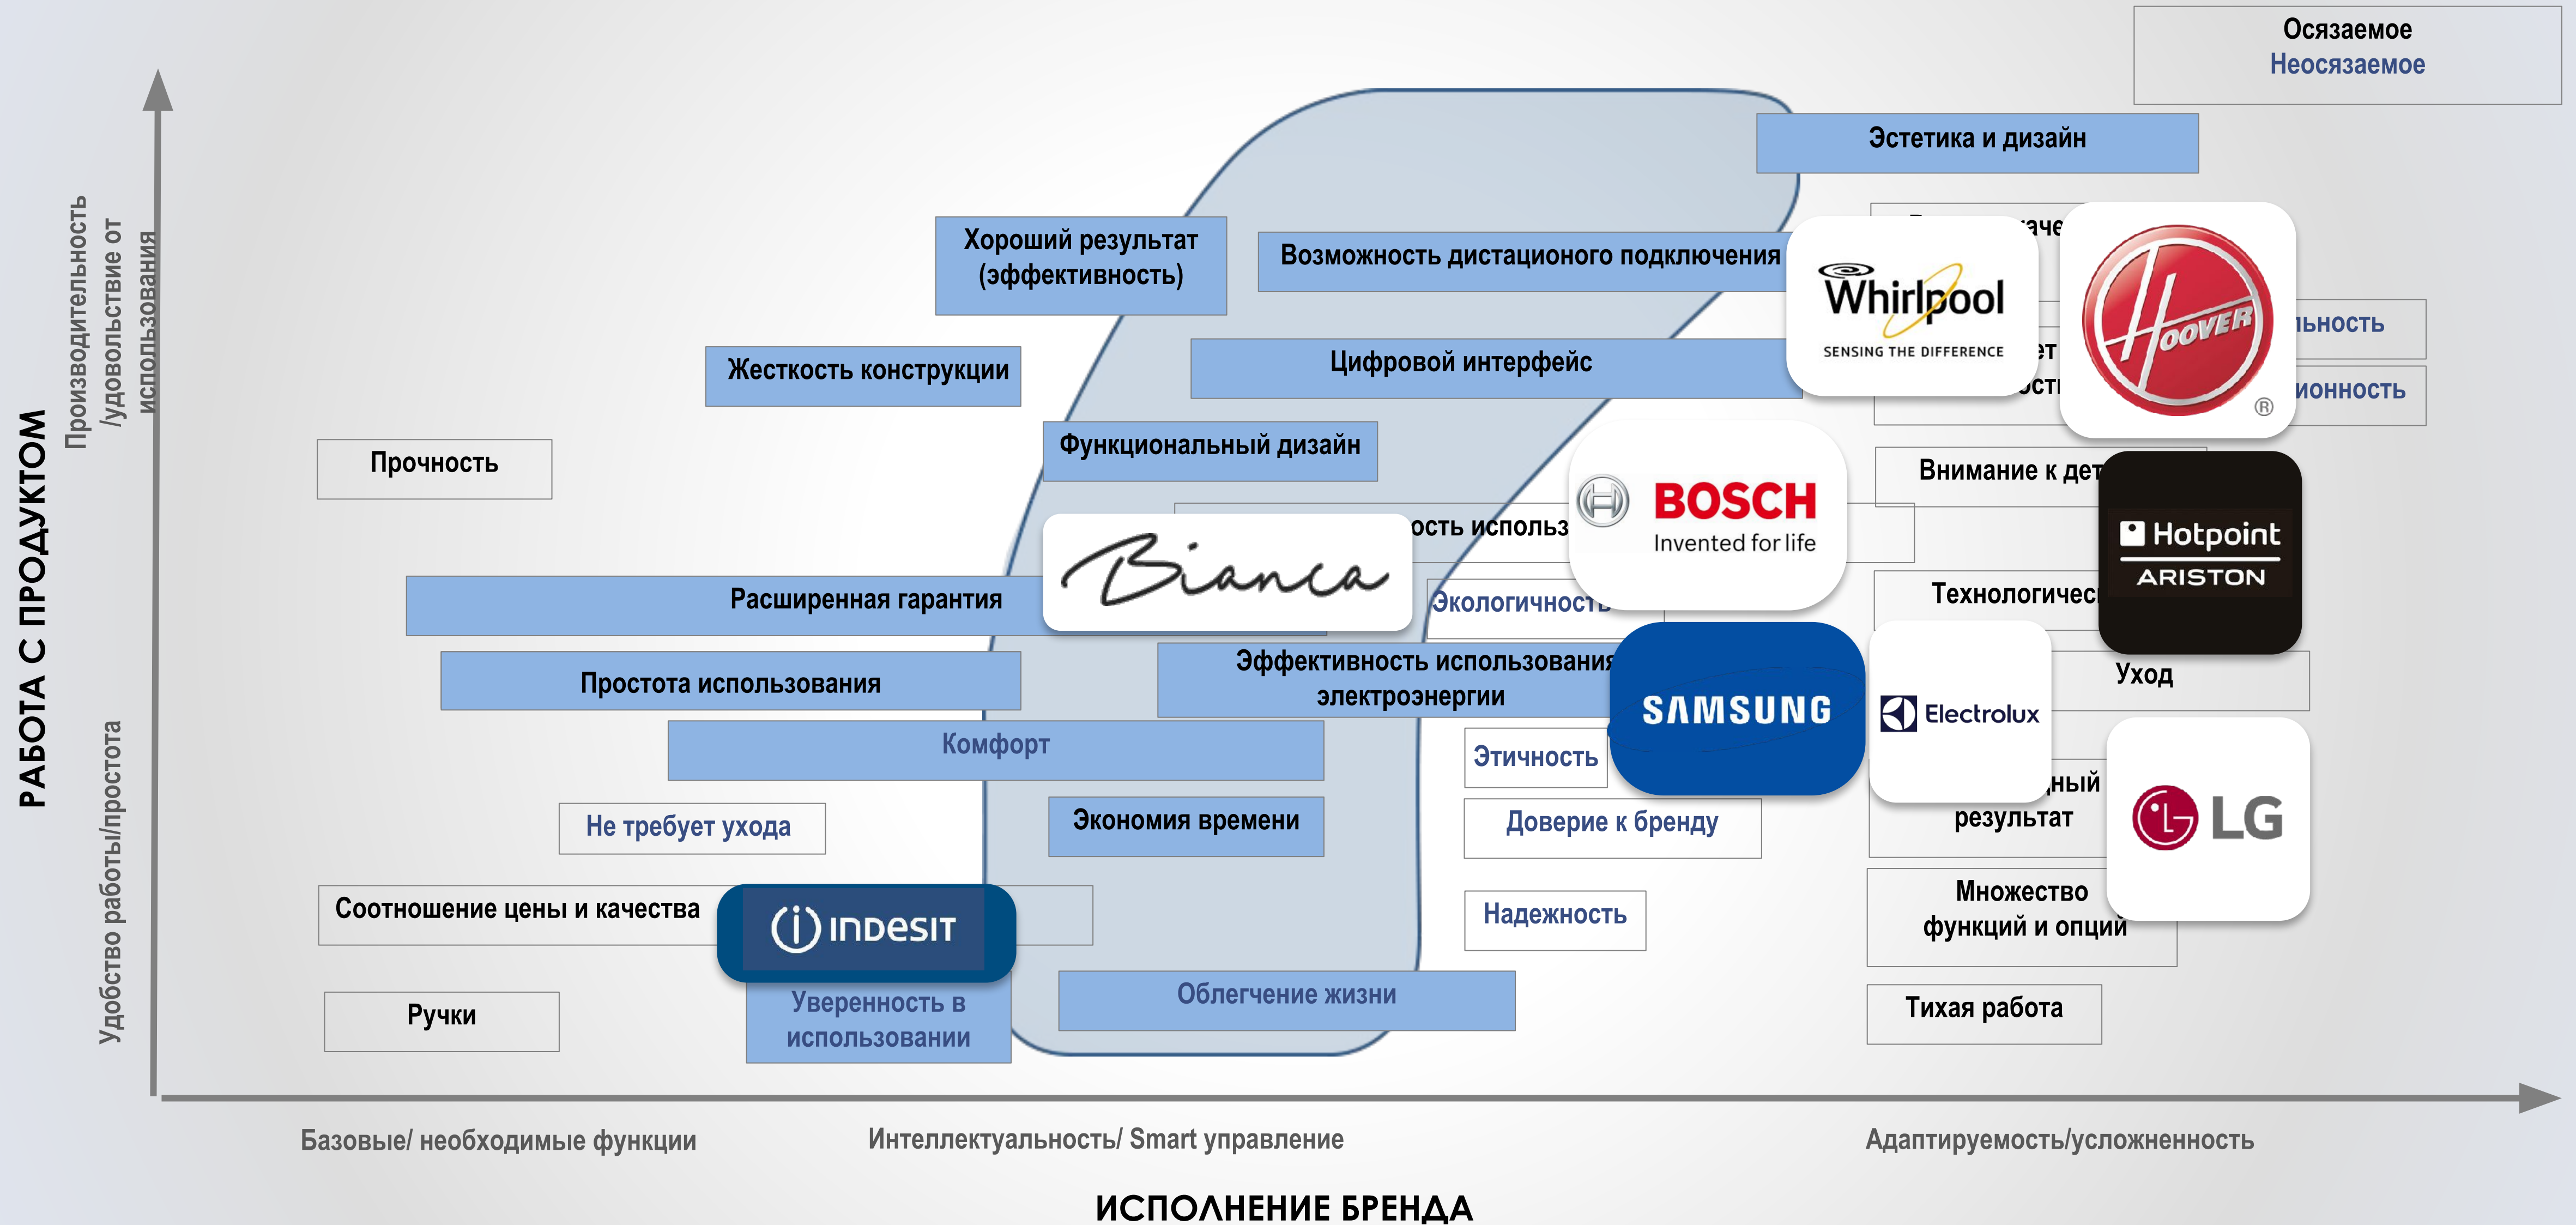

CANDY

Bianca

**Стиральные машины
Bianca**

27 марта 2018
г.Москва

**«Bianca - самая «умная»
и самая простая в
обращении стиральная
машина, которую Вы
когда-либо видели!»**

**Главное желание
потребителя:**

*«простая и быстрая
стирка с ожидаемыми
результатами»*

Уникальное предложение Bianca:

*«Bianca - самая «умная» и
самая простая в обращении
стиральная машина, которую
вы когда-либо видели!»*

От начальной
концепции...

... К КОНЕЧНОМУ
ПРОДУКТУ

... К КОНЕЧНОМУ

ПРЕИМУЩЕСТВО

Машина Вianca может стирать любые ткани на любой программе менее чем за 1 час с превосходным результатом. Ни одна другая машина на это не способна.

БЛАГОДАРЯ ЧЕМУ ЭТО ВОЗМОЖНО

С помощью функции ZOOM эксклюзивная система Mix Power Jet+ впрыскивает концентрированное моющее средство непосредственно в белье, что позволяет использовать всю силу моющего средства и гарантировать результат стирки самого высокого класса.