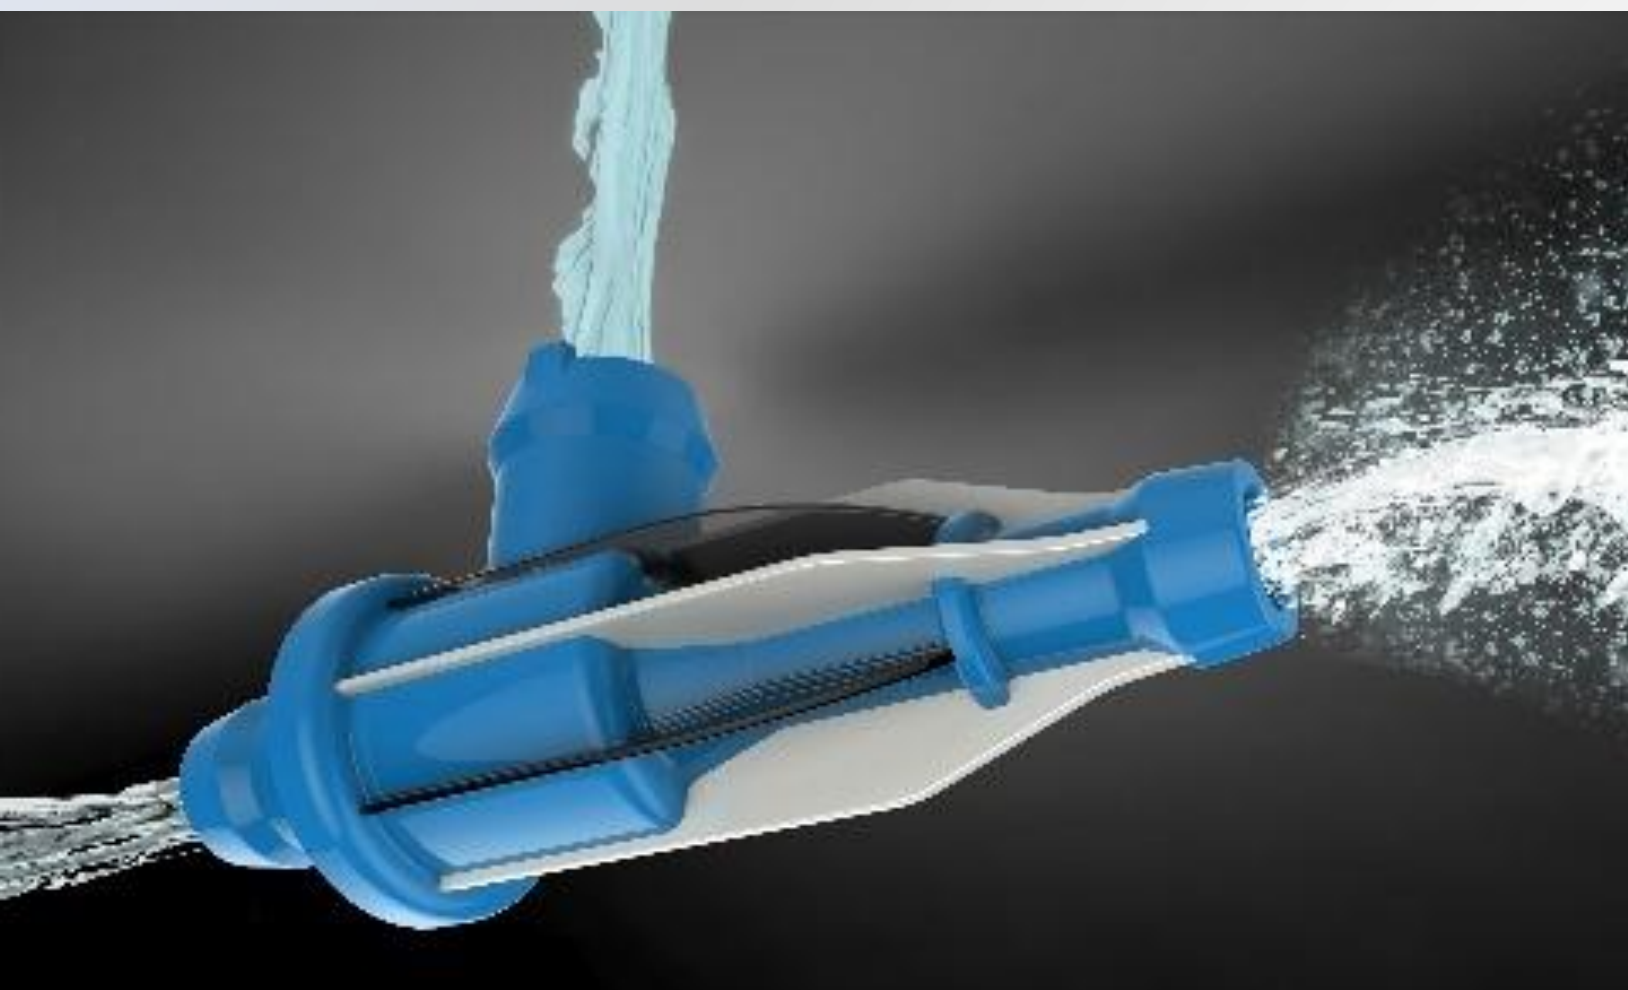

Машина Вianca может стирать любые ткани на любой программе менее чем за 1 час с превосходным результатом. Ни одна другая машина на это не способна.

БЛАГОДАРЯ ЧЕМУ ЭТО ВОЗМОЖНО

С помощью функции ZOOM эксклюзивная система Mix Power Jet+ впрыскивает концентрированное моющее средство непосредственно в белье, что позволяет использовать всю силу моющего средства и гарантировать результат стирки самого высокого класса.

<p>Как это работает</p>	<p>Установите нужную вам программу. С помощью функции Zoom вы можете постирать ткань любого типа менее чем за 1 час с превосходным результатом. При помощи эксклюзивной системы Mix Power Jet + концентрированное моющее средство ВПРЫСКИВАЕТСЯ и тут же начинает действовать изнутри ткани, обеспечивая стирку на уровне волокон.</p>
<p>Длительность</p>	<p>Максимум 59 минут</p>
<p>Тип ткани</p>	<p>Хлопок, синтетика и смешанные ткани, деликатные ткани, шерсть, шелк</p>
<p>Эффективность стирки</p>	<p>Индекс стирки 1,03 (Класс A): Хлопок, синтетика и смешанные ткани. В режиме Деликатная стирка, Шерсть и Шелк достигаются такие же результаты повседневной стирки за меньшее время.</p>
<p>Загрузка</p>	<p>Загрузка на 1/3 + 1 кг</p>
<p>Примечание:</p>	<p>Для получения наилучшего результата, не превышайте количество стираемого белья, указанного в руководстве пользователя. Функция Zoom автоматически оптимизирует основные параметры стирки (в некоторых случаях, отключая другие опции). Степень загрязненности белья - загрязненность в результате ежедневного ношения.</p>