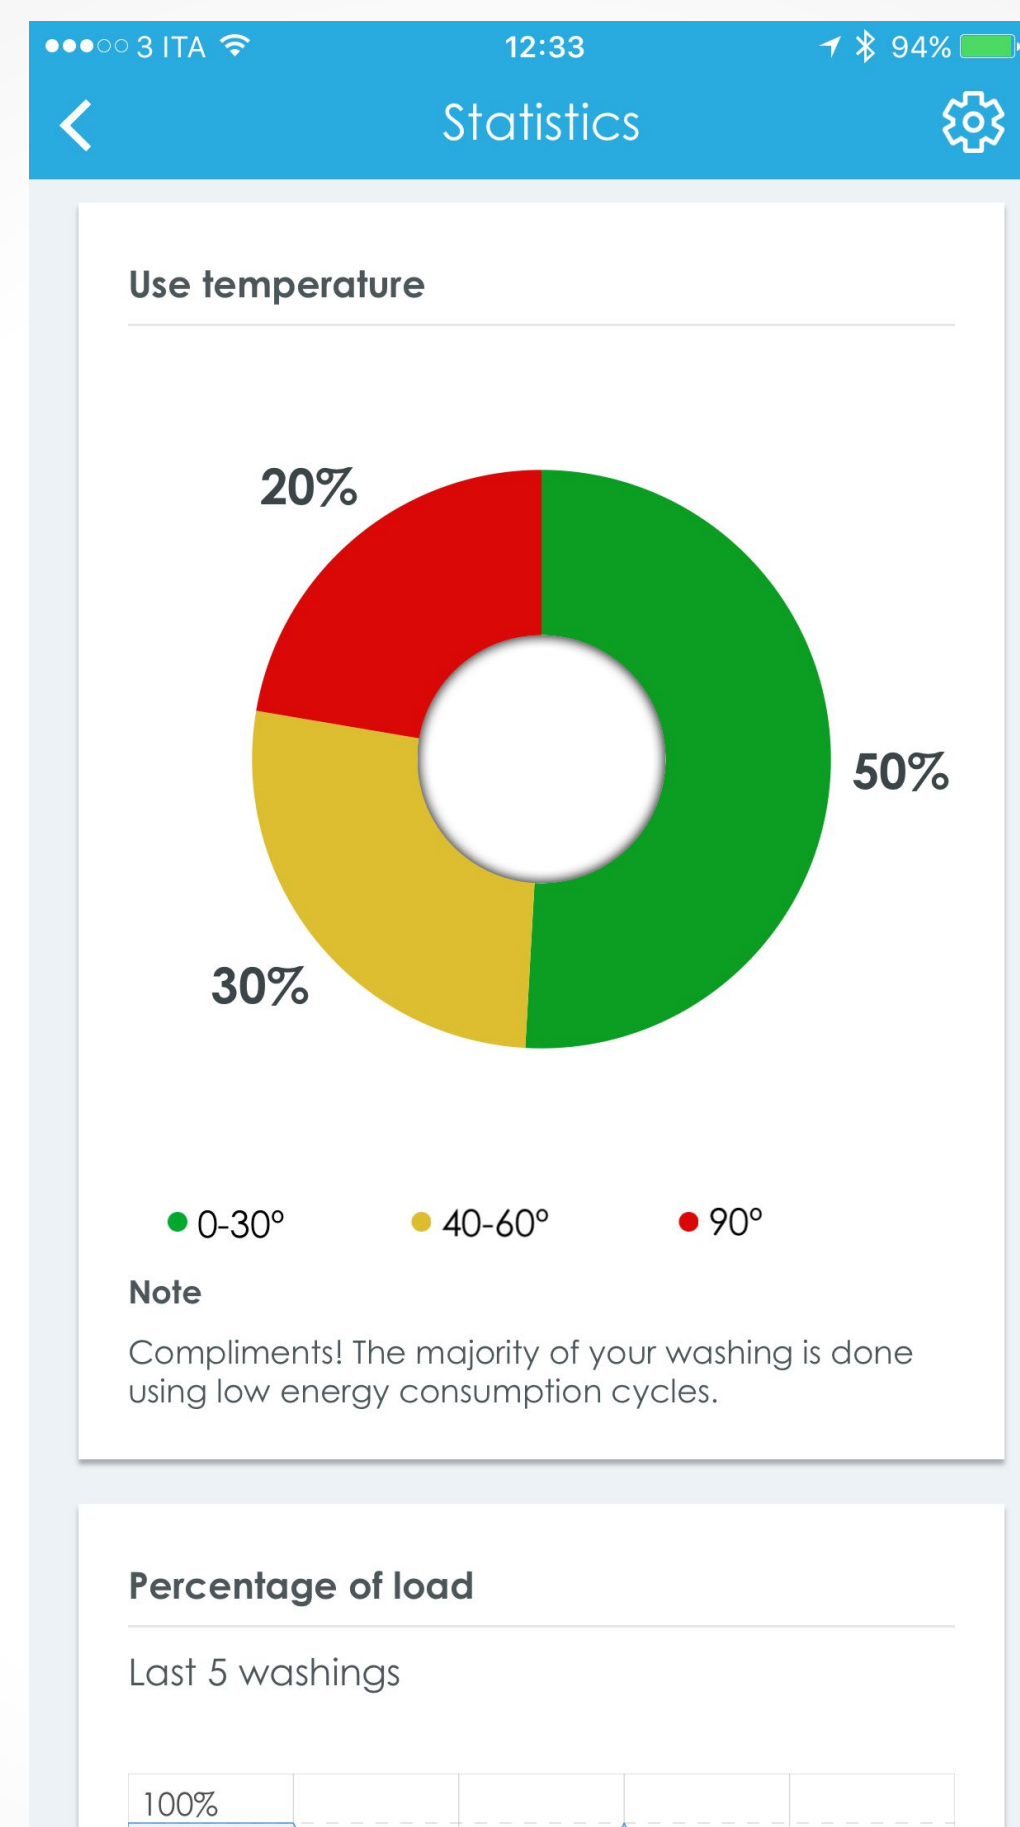

Задайте любые параметры для качественной стирки