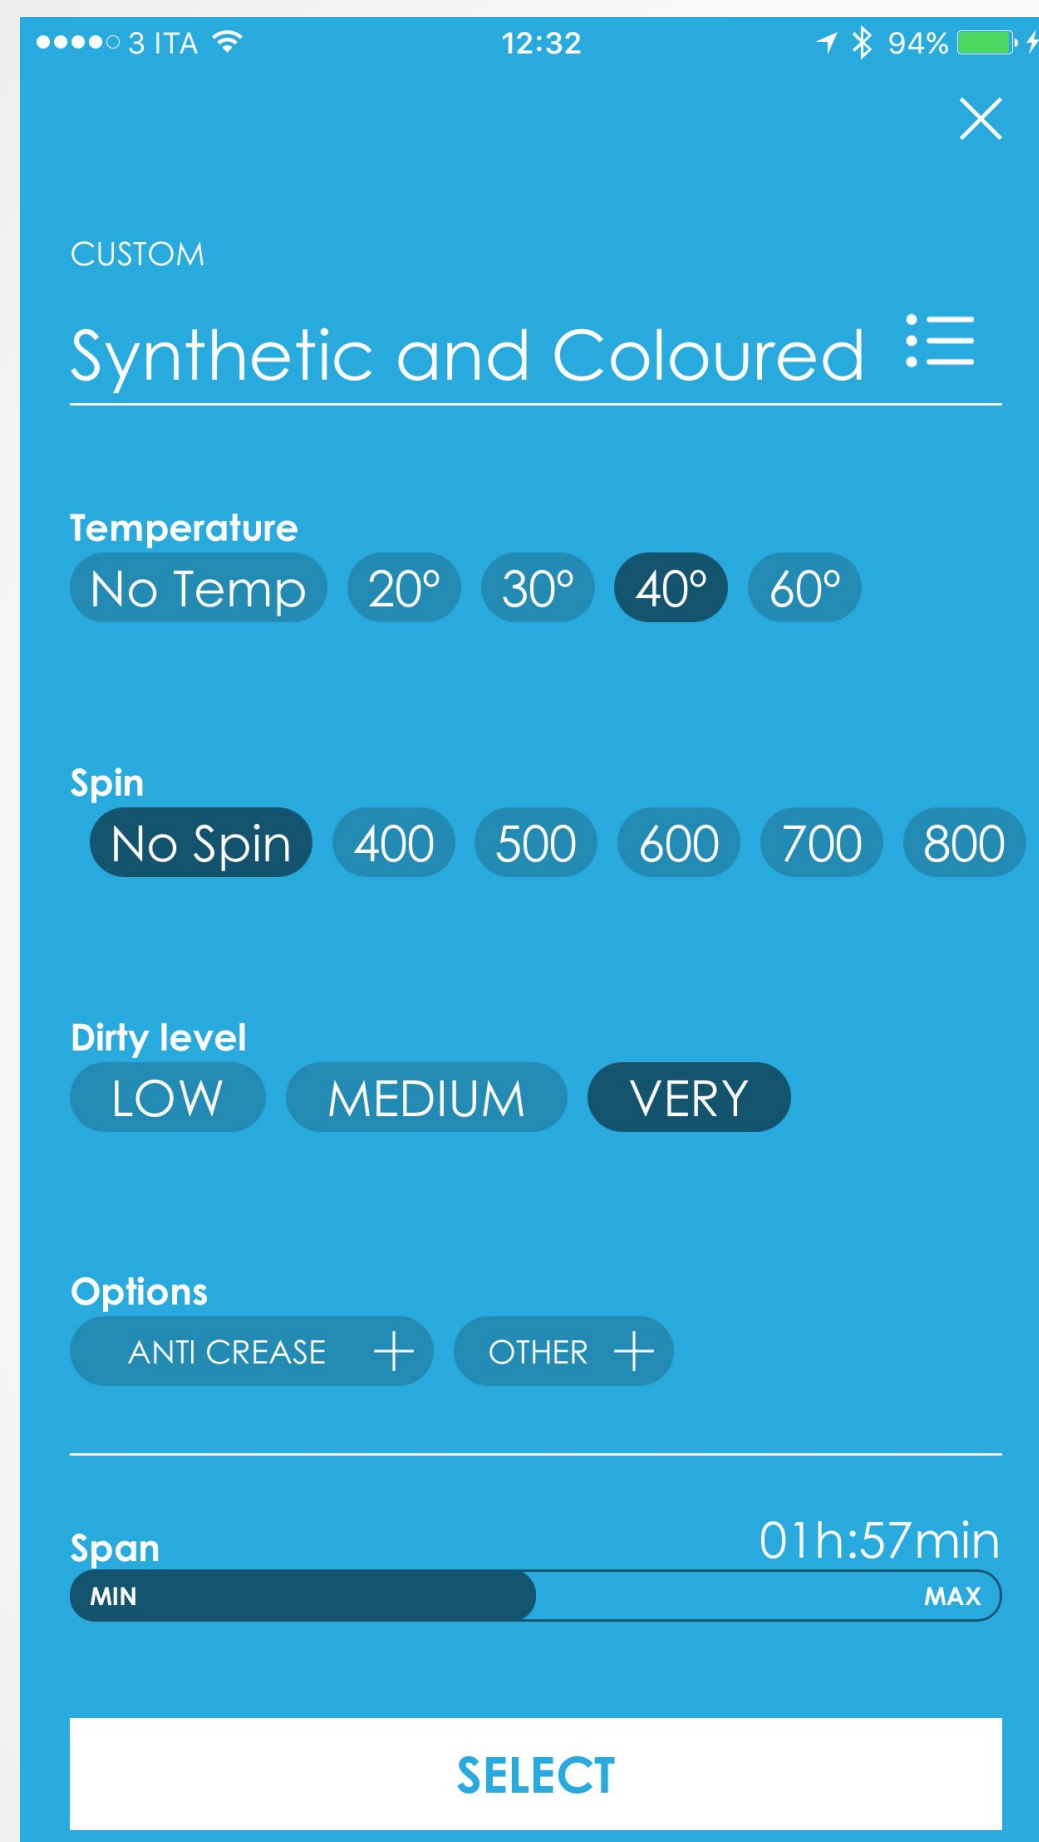

Задайте любые параметры для качественной стирки

**100 программ, 4 опции:
всего 8710 комбинаций**