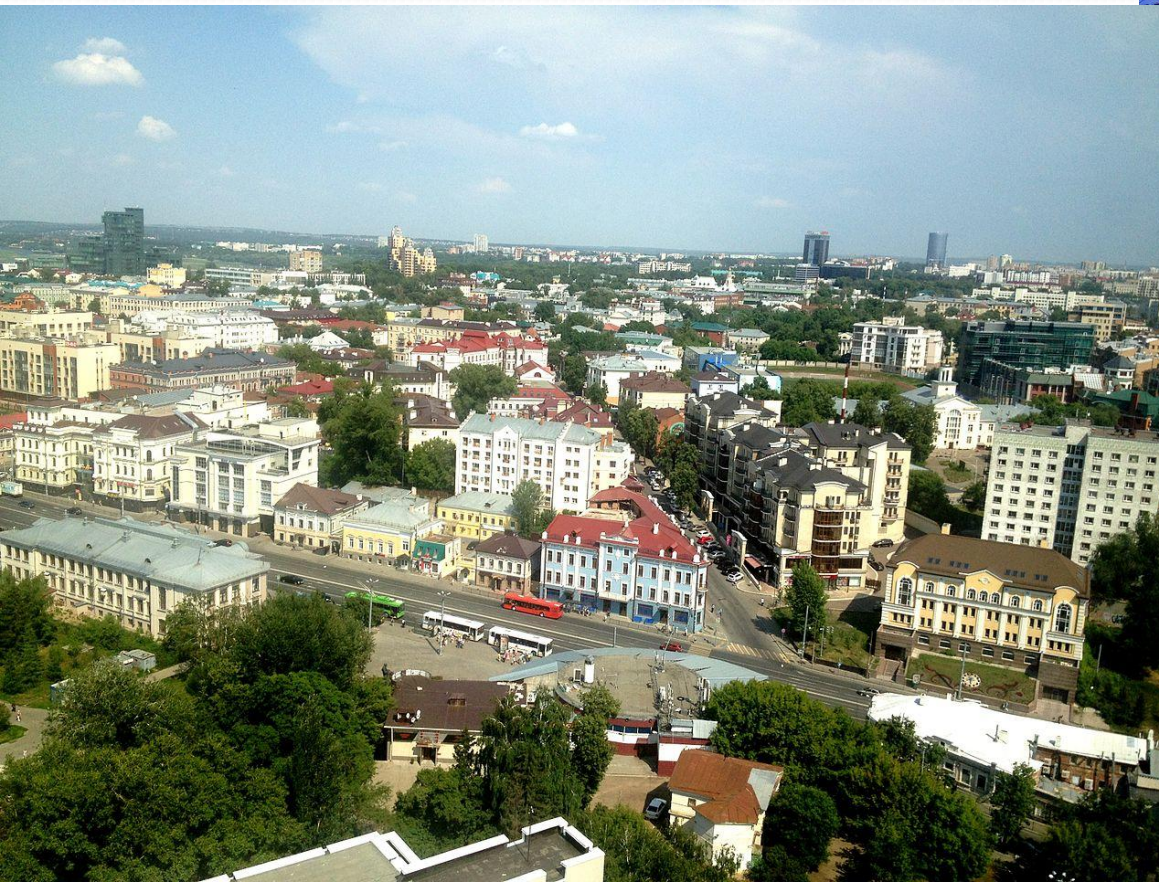

Пушкинская улица в Казани

Улица Пушкxна — одна из центральных улиц Казани, названная в честь поэта Александра Сергеевича Пушкина во время празднования 100-летия со дня его рождения в 1899 году.