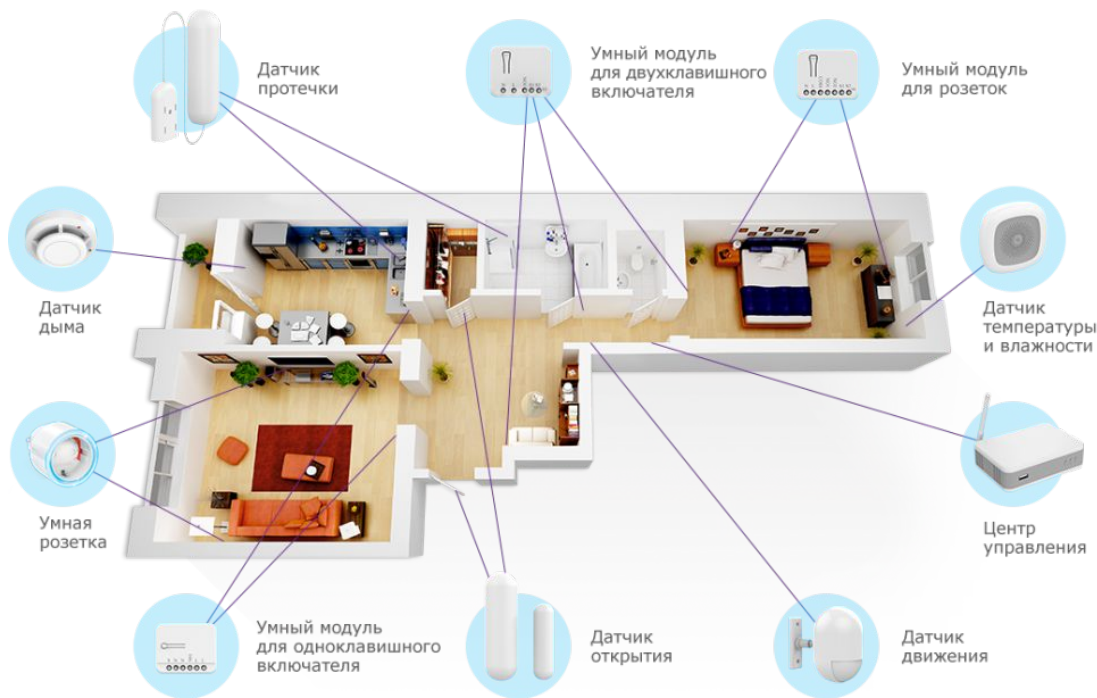

Alcatel

POP4S (5095Y) / LG G6 / V30 / Venture

Huawei

/ Nova / Nova2 / Nova2+ / Nova2i /

Motorola

Z2 play / MTS SmartRace 2 4G / Highscreen Power Ice Evo

Умный дом

Система, которая управляет домашними устройствами «как единым механизмом».

Автоматизируйте работу ваших домашних электроприборов, получайте информацию от разных датчиков, подключайте дополнительные «умные» устройства

Комплексное решение

6 датчиков и умные розетки в стартовом комплекте. Возможно подключение до 300 устройств