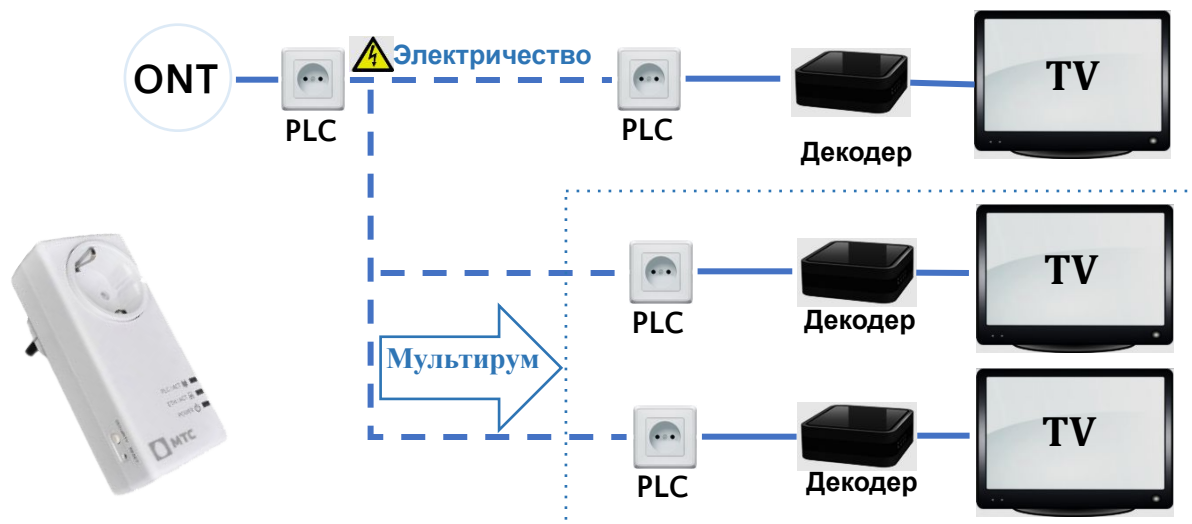

Подключение IPTV

1. Вставьте в розетку PLC адаптер
2. Подключите PLC адаптер к ONT с помощью Ethernet кабеля
3. Подключите второй PLC адаптер в розетку.
4. Подключите PLC адаптер к ТВ декодеру с помощью Ethernet кабель
5. При подключении двух PLC адаптеров в сеть, на устройстве должен загореться индикатор PLC соединения (PLC/ACT), означающий, что устройства нашли друг друга и работают.