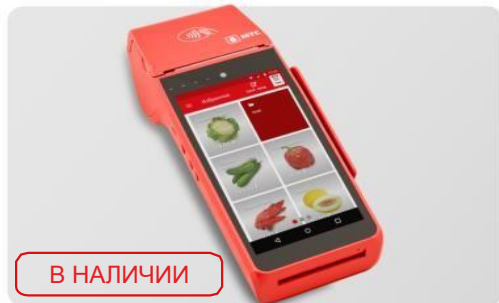

МТС Касса 5" + эквайринг

Мобильная онлайн-касса
(экран 5,5 дюймов) с
встроенным эквайрингом

25 900 ₺

32 900 ₺
с ФН 15 мес

35 900 ₺
с ФН 36 мес

В НАЛИЧИИ

Работает без подзарядки
до 20 часов

Мощный 4х ядерный
процессор

Принимает оплату
любыми банковскими
картами

Встроенный 1D/2D
фотосканер

Имеет полный набор
каналов беспроводной
связи

Доступно подключение
1 micro-USB

Порты:
Micro-USB

Вес 600 гр
Размер 90x217x56 мм

Идеально подходит практически для всех сфер торговли. Лидер продаж для курьерских служб и общепита.