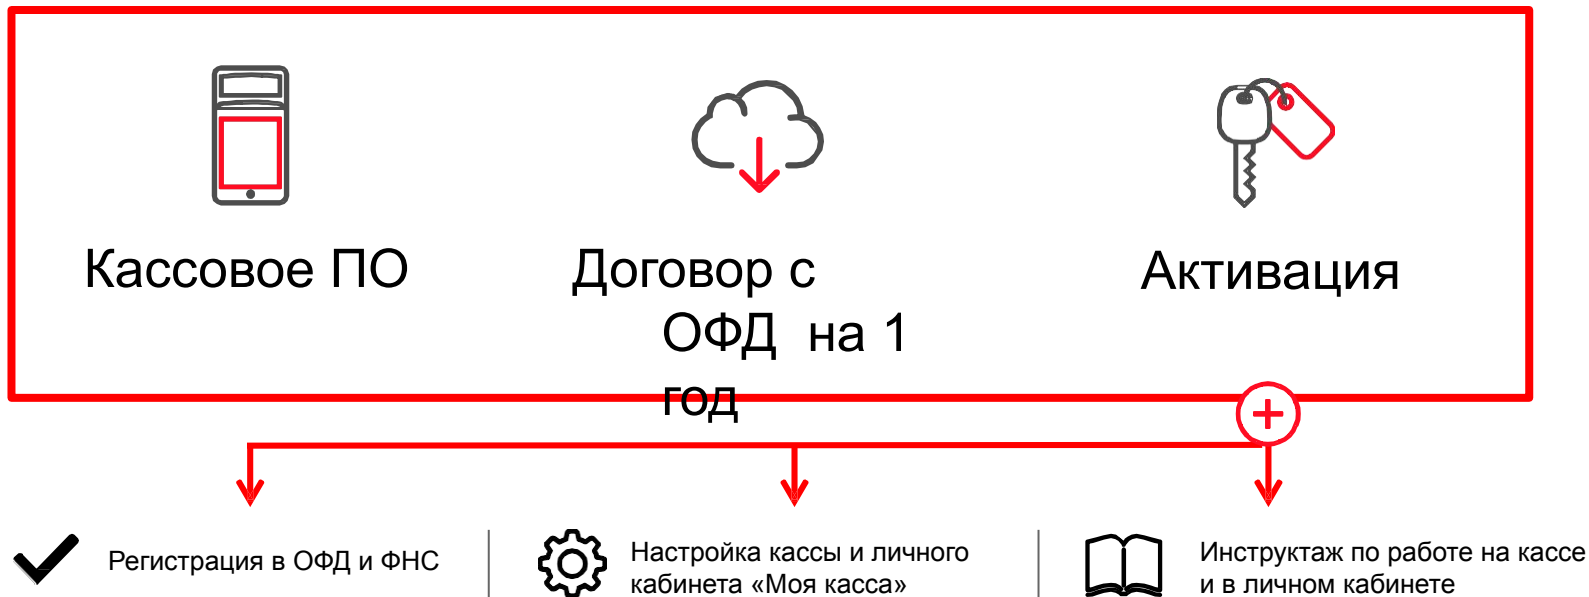

Бесплатный пакет «Легкий старт» в комплекте с каждой кассой

120 руб/месяц – ежемесячный платеж за мобильный интернет.

При наличии WI-FI в точке продаж можно подключить кассу к WI-FI и не платить за передачу