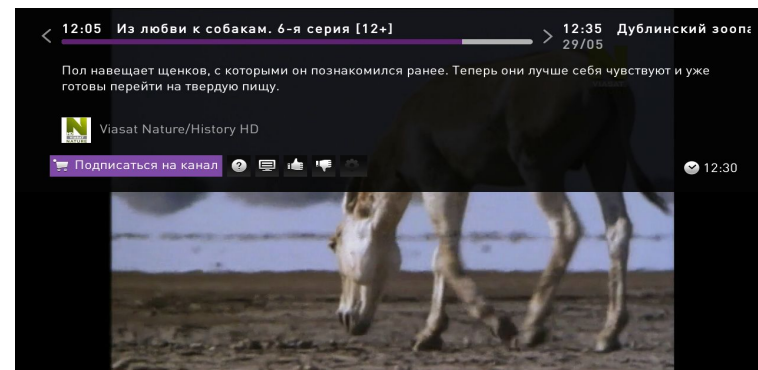

Дополнительные услуги

Ознакомительный просмотр

- Ознакомьтесь с содержанием канала перед его покупкой.
- 5 минут просмотра любого* канала бесплатно

* - Предложение не распространяется на каналы,