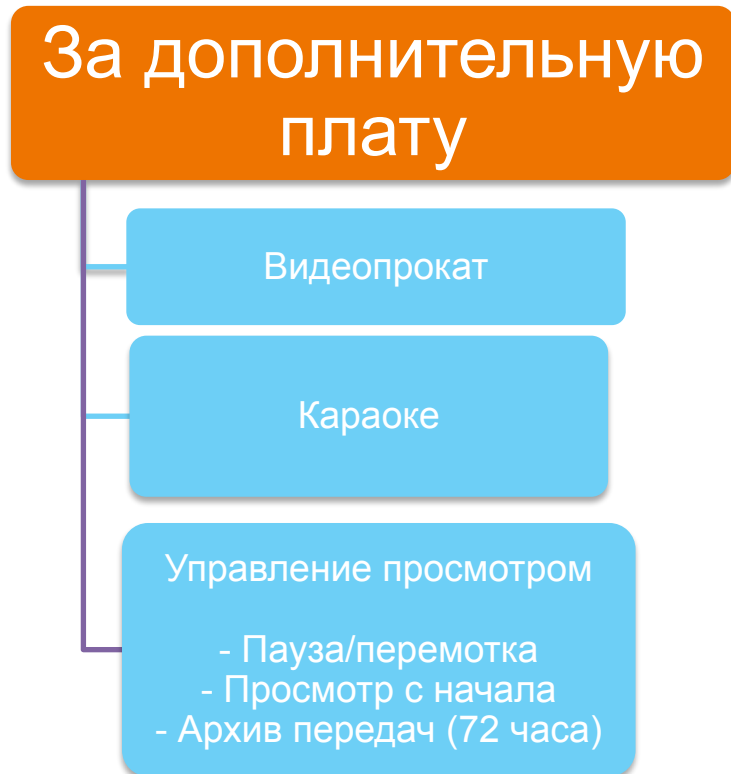

Дополнительные услуги