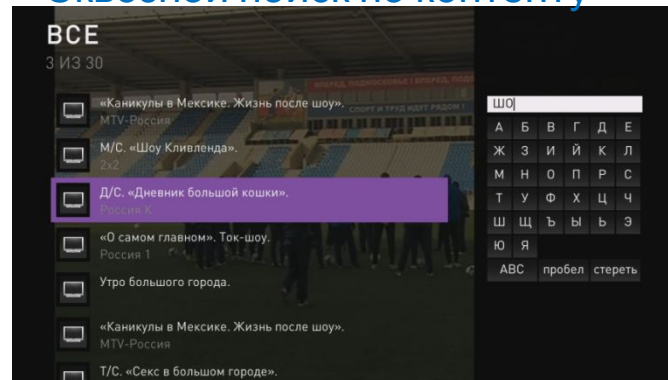

Сквозной поиск по контенту