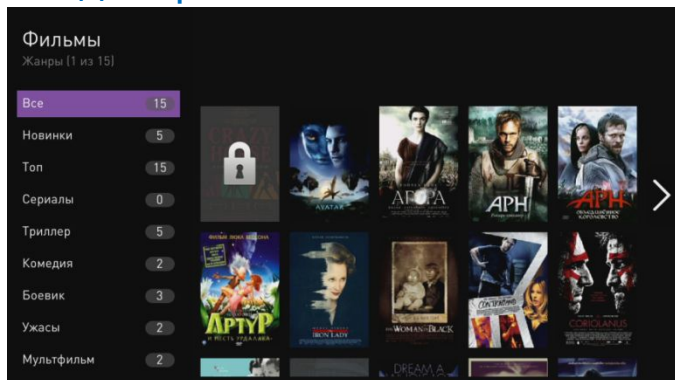

Видеопрокат