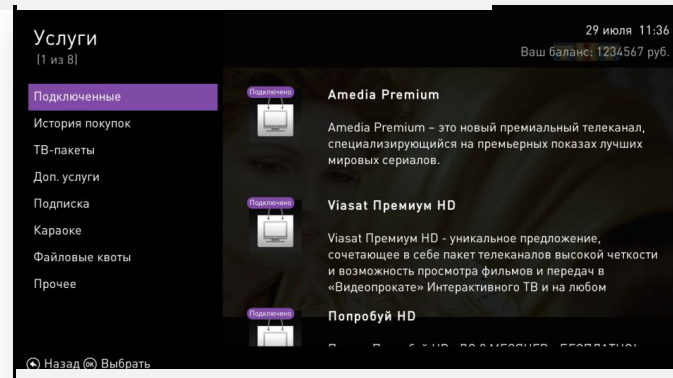

Спорт 1 HD (BB 1)

О программе

11:15

Дополнительные услуги

Дополнительные сервисы в Интерактивном ТВ

Погода, курс валют, соц.сети, Яндекс.Карты

Управление услугами

Профили пользователей