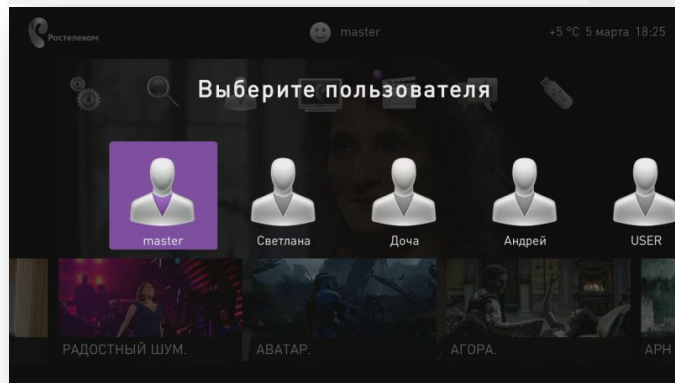

Профили пользователей

Просмотр файлов с USB-носителя или медиа сервера посредством DLNA