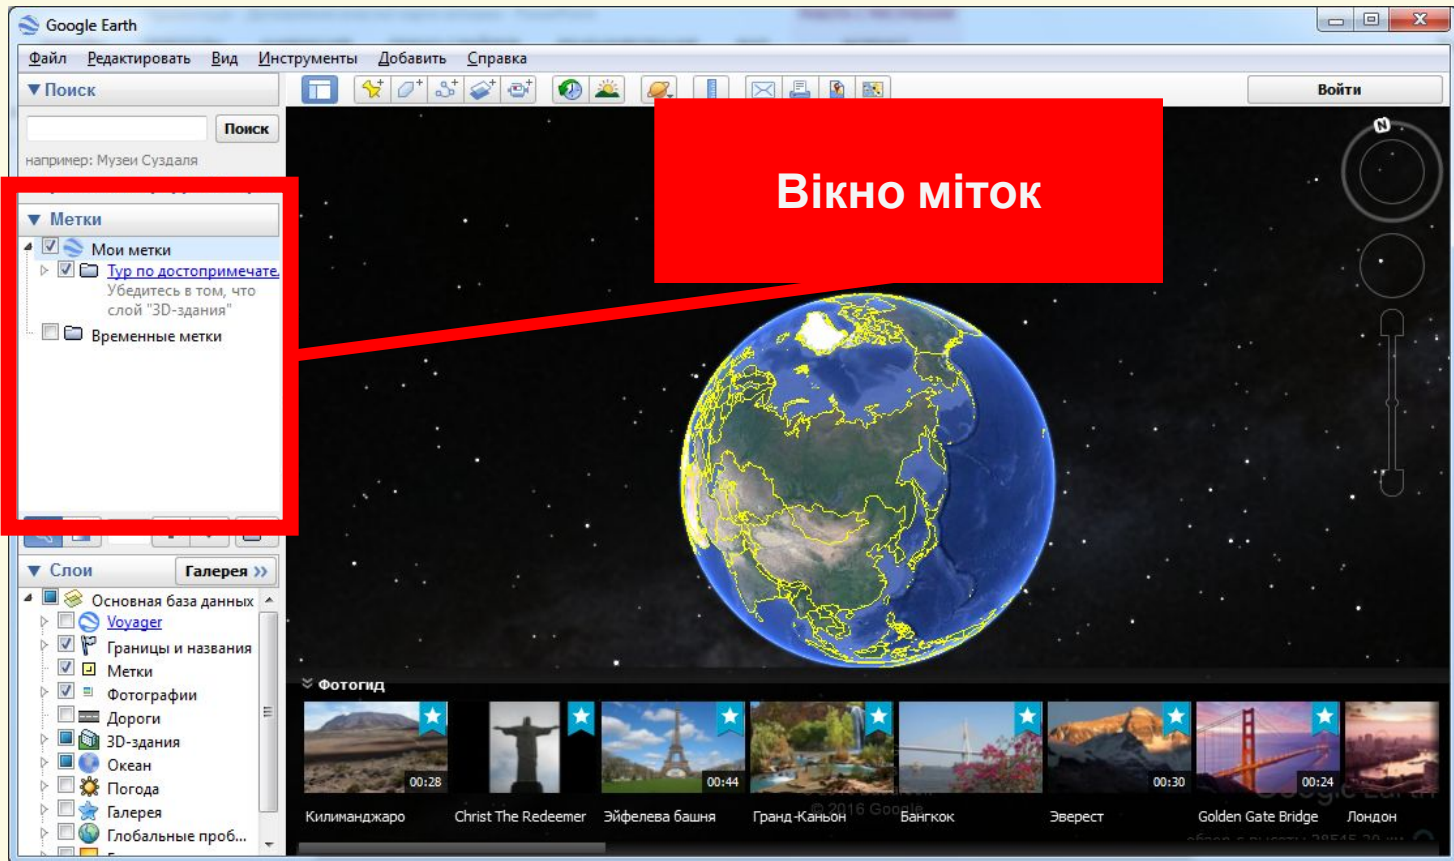

Сьогодні

*

Доповнення власної карти мітками

The image shows the Google Earth logo in white serif font, centered over a view of the Earth from space. The Earth's horizon is visible at the bottom, showing a blue atmosphere and dark landmasses. The background is a black starry sky with several bright stars.

Сьогодні

*

Доповнення власної карти мітками

Google Earth

Сьогодні

*

Доповнення власної карти мітками

Google Earth

Сьогодні

*

Доповнення власної карти мітками

Google Earth

Сьогодні

*

Доповнення власної карти мітками

**Панорамне
зображення –
фотографія з
кутом
перегляду який
перевищує 180
градусів.**