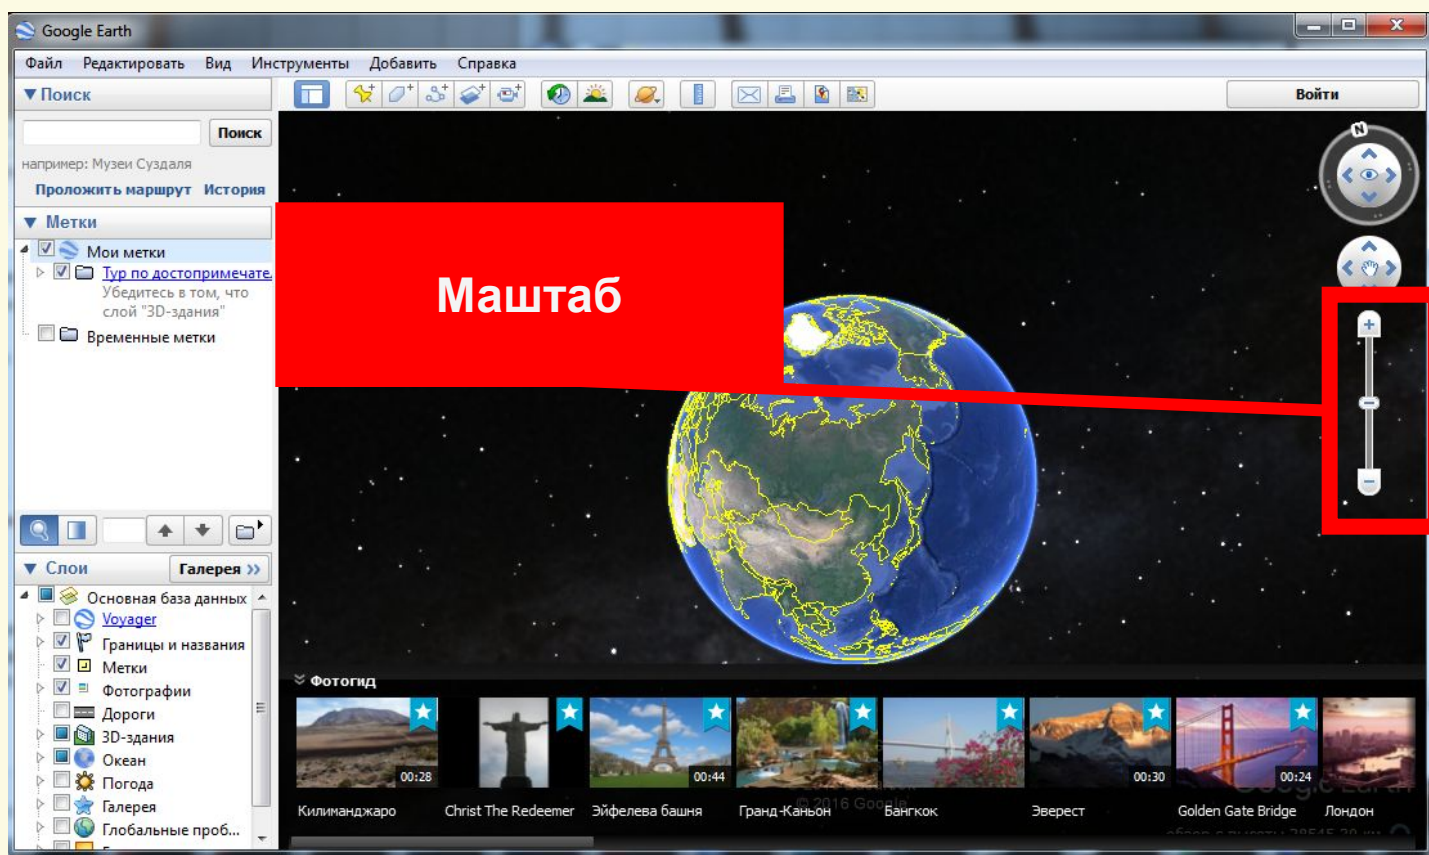

Сьогодні

*

Доповнення власної карти мітками

Google Earth

Сьогодні

*

Доповнення власної карти мітками

**Панорамне
зображення –
фотографія з
кутом
перегляду який
перевищує 180
градусів.**

Сьогодні

*

Доповнення власної карти мітками

Google Earth

Сьогодні

*

Доповнення власної карти мітками

Google Earth