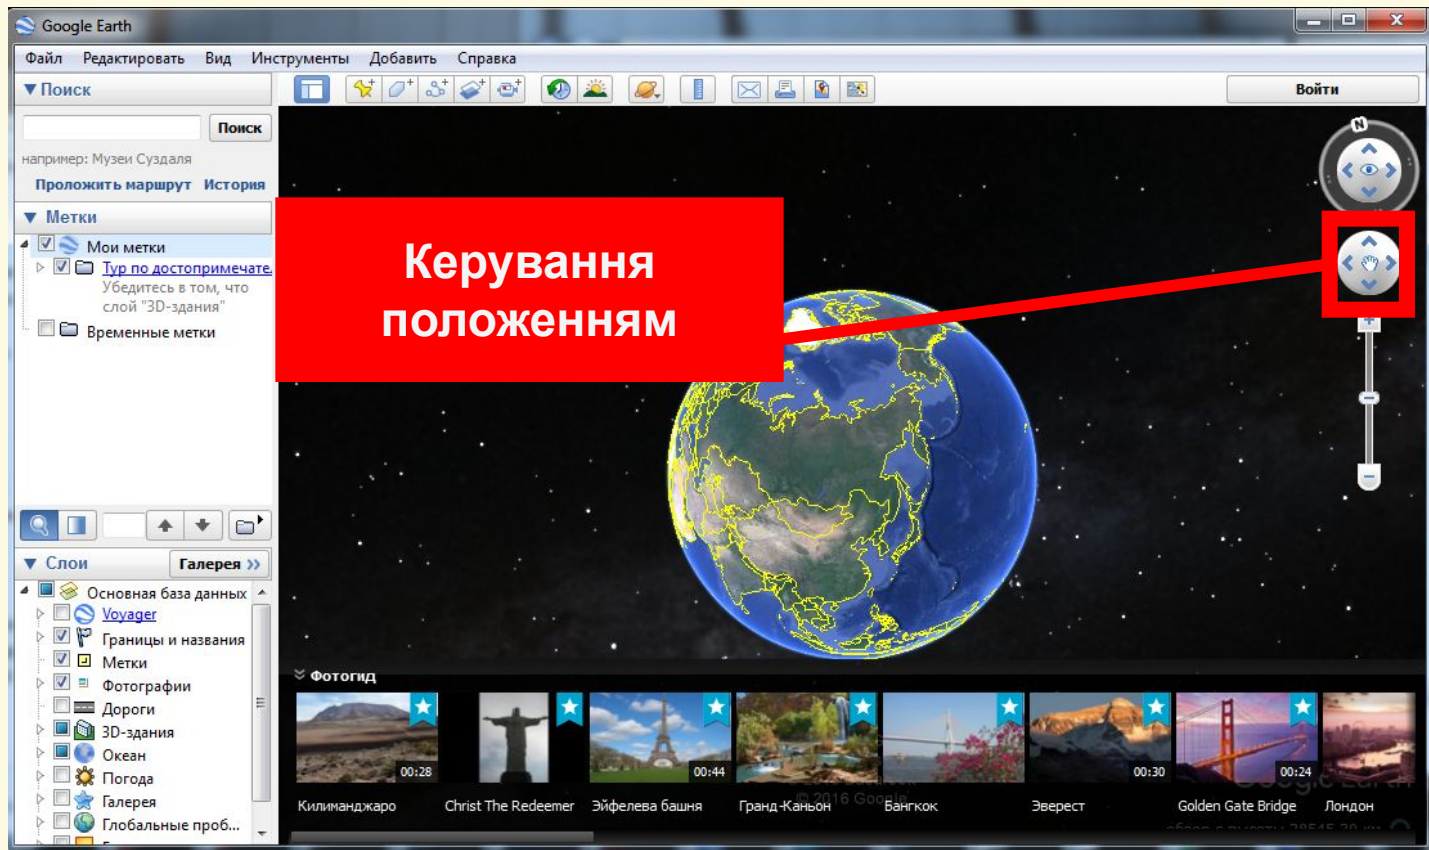

Сьогодні

*

Доповнення власної карти мітками

Google Earth

Сьогодні

*

Доповнення власної карти мітками

**Панорамне
зображення –
фотографія з
кутом
перегляду який
перевищує 180
градусів.**

Сьогодні

*

Доповнення власної карти мітками

Google Earth

Сьогодні

*

Доповнення власної карти мітками

Google Earth