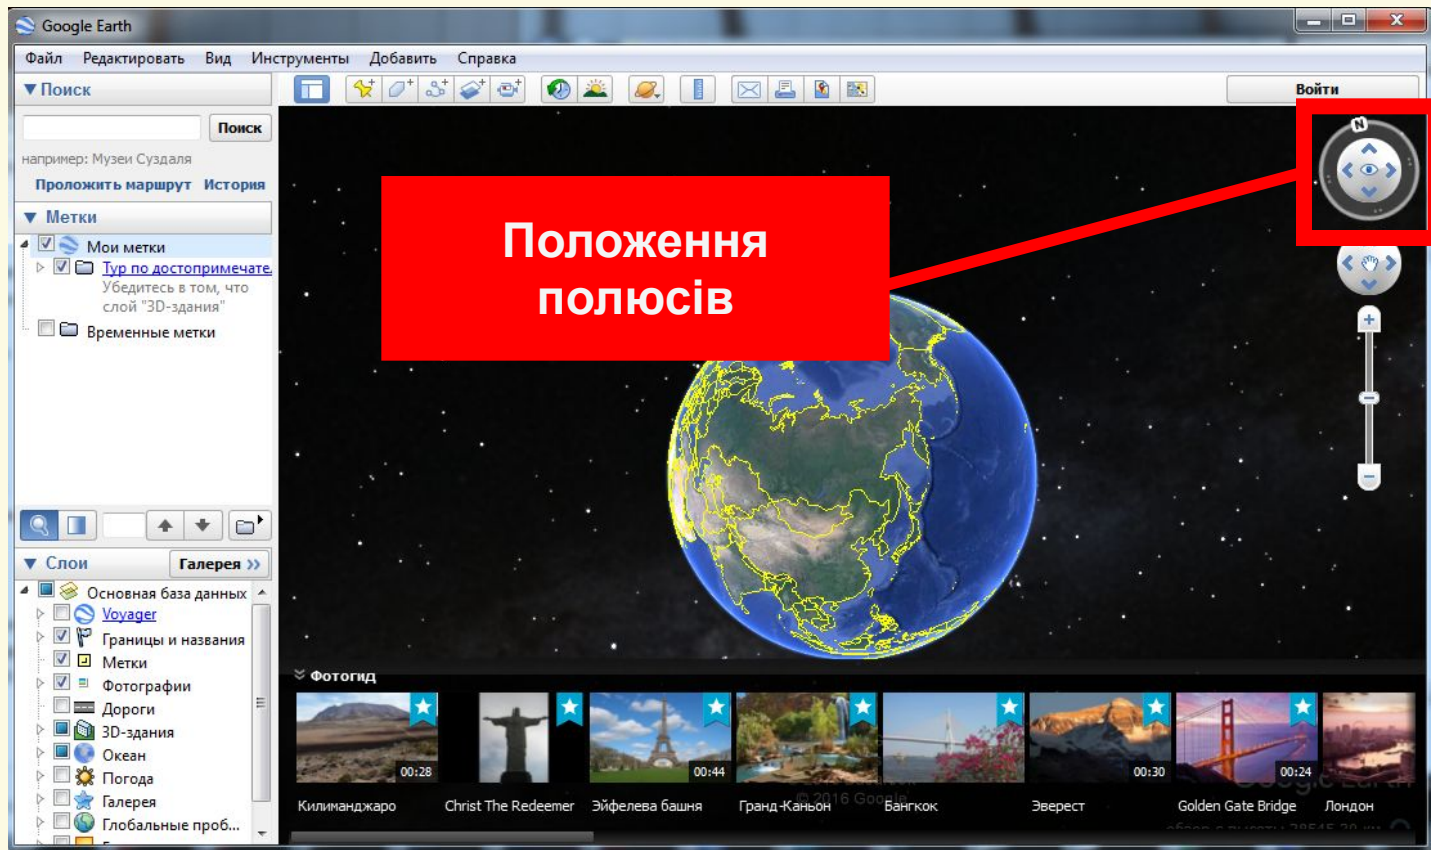

Сьогодні

*

Доповнення власної карти мітками

Google Earth