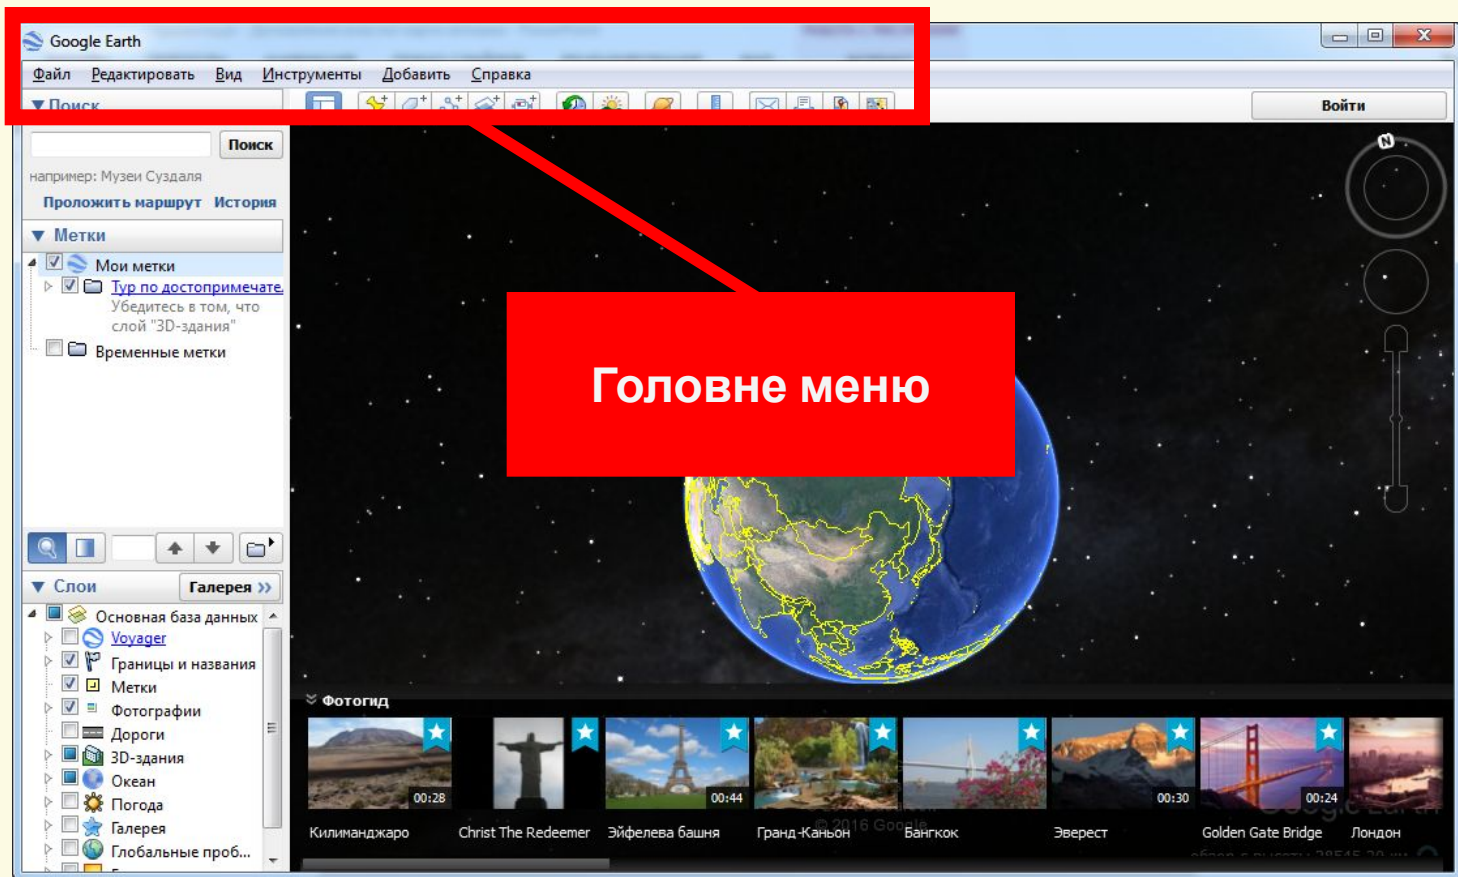

Сьогодні

*

Доповнення власної карти мітками

Google Earth

Сьогодні

*

Доповнення власної карти мітками

Google Earth

Сьогодні

*

Доповнення власної карти мітками

Google Earth

Сьогодні

*

Доповнення власної карти мітками

**Панорамне
зображення –
фотографія з
кутом
перегляду який
перевищує 180
градусів.**