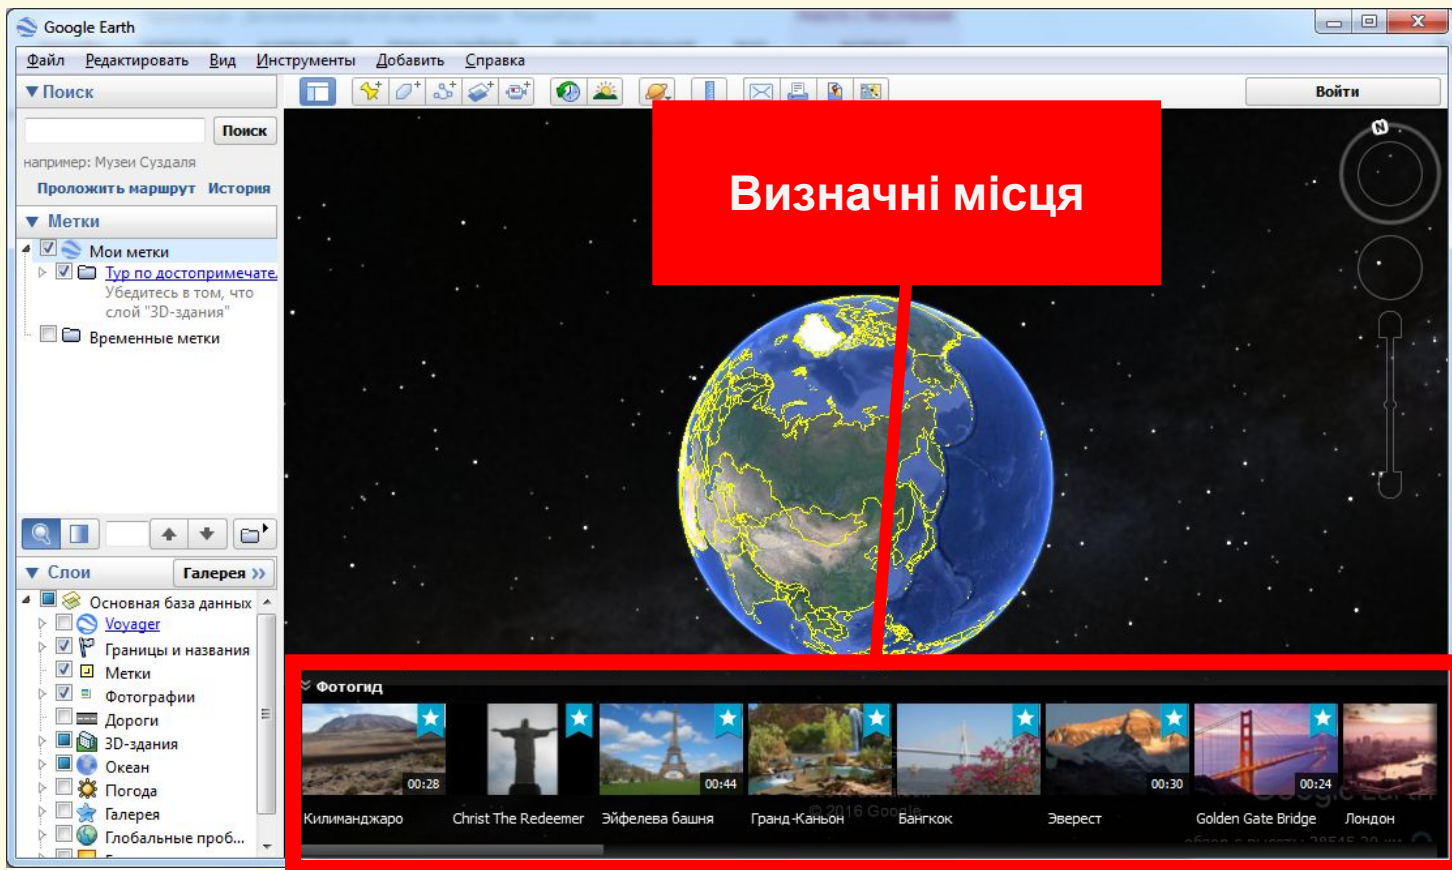

Сьогодні

*

Доповнення власної карти мітками

Google Earth

Сьогодні

*

Доповнення власної карти мітками

Google Earth

Сьогодні

*

Доповнення власної карти мітками

Google Earth

Сьогодні

*

Доповнення власної карти мітками

**Панорамне
зображення –
фотографія з
кутом
перегляду який
перевищує 180
градусів.**