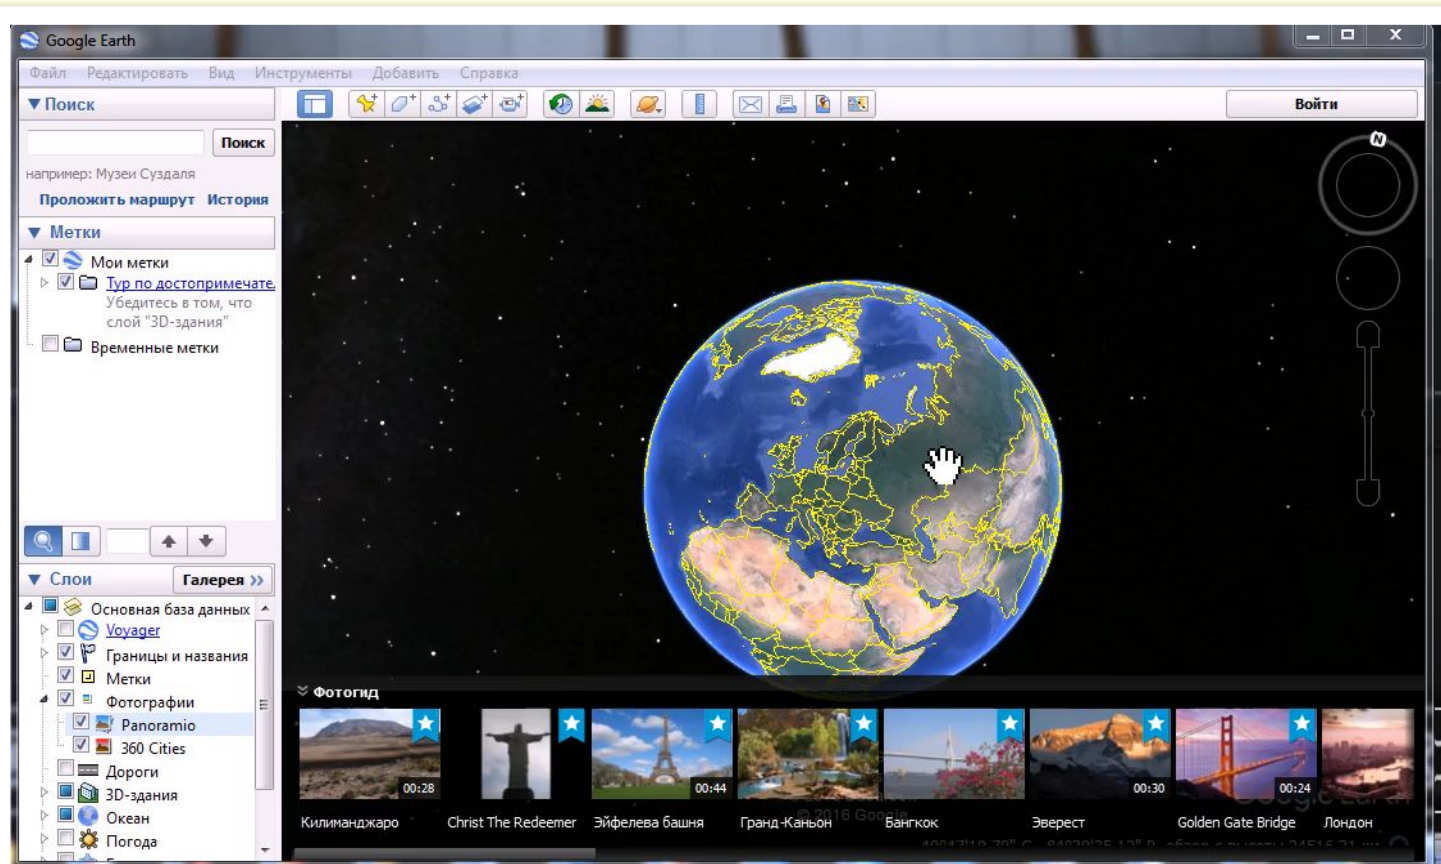

Сьогодні

*

Доповнення власної карти мітками

Google Earth

Сьогодні

*

Доповнення власної карти мітками

**Панорамне
зображення –
фотографія з
кутом
перегляду який
перевищує 180
градусів.**

Сьогодні

*

Доповнення власної карти мітками

Google Earth

Сьогодні

*

Доповнення власної карти мітками

Демонстрація роботи програми