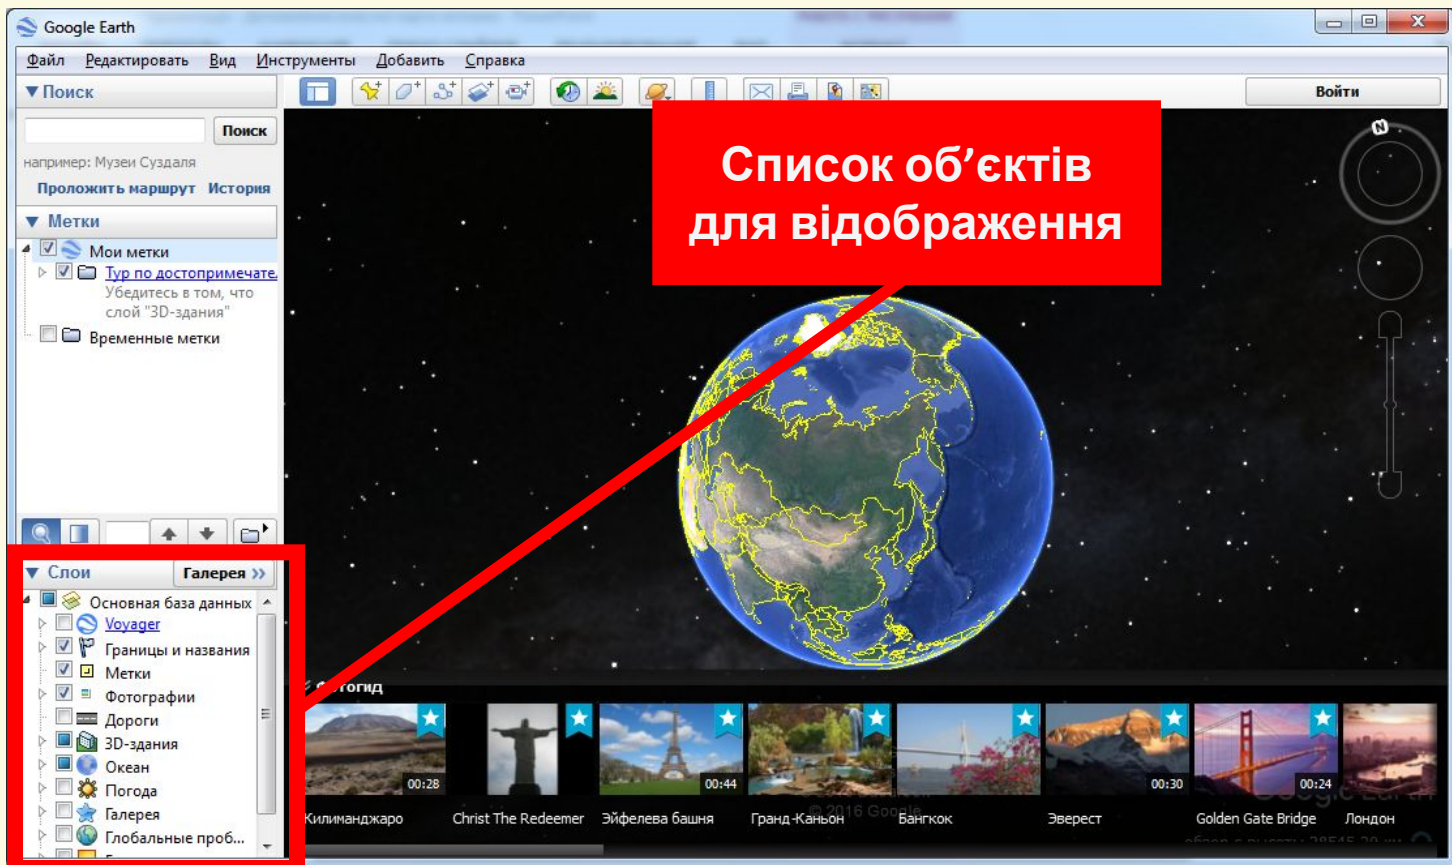

Сьогодні

*

Доповнення власної карти мітками

Google Earth

Сьогодні

*

Доповнення власної карти мітками

Google Earth

Сьогодні

*

Доповнення власної карти мітками

Google Earth

Сьогодні

*

Доповнення власної карти мітками

**Панорамне
зображення –
фотографія з
кутом
перегляду який
перевищує 180
градусів.**