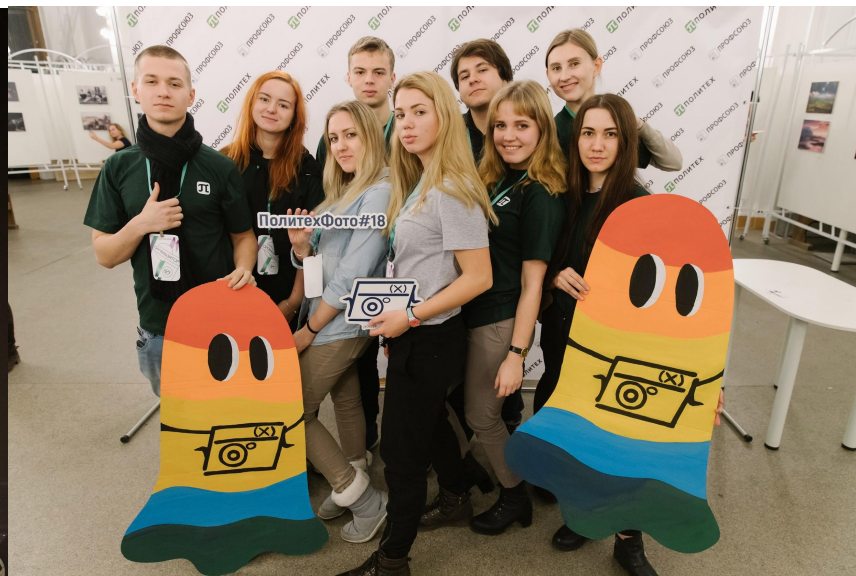

ССБ-команда профессионалов, которая стоит на страже спокойствия политехников.

КВН

Традиционно сезон состоит из Фестиваля, Полуфинала и Финала.

После Полуфинала организуется выезд КВН, где участники лиг КВН, редакторы и стэндаперы проводят мастер-классы и тренируют команды в разных конкурсах.

Интеллектуальный клуб

- «Что? Где? Когда?»
- «Брэйн ринг»
- «Эрудит-квартет»
- «Своя игра»

Студенческая комиссия по качеству образования (СККО)

*Образование - это наша общая ответственность.
В наших силах сделать так, чтобы образование,
полученное в Политехе, стало реальными
знаниями, реальными навыками и умениями,
нашим успешным будущим.*

Проекты Профсоюзной организации студентов и аспирантов СПбПУ

МИСТЕР И МИСС ПОЛИТЕХ

ПОЛИТЕХ-ФОТО

ЗВЕЗДА ПОЛИТЕХА

Студенческие объединения

- Общественный институт «Адаптеры»
- Студенческий совет СПбПУ
- Студенческие отряды СПбПУ
- Студенческое информационное агентство
- Креативное медиасообщество «Прополис»