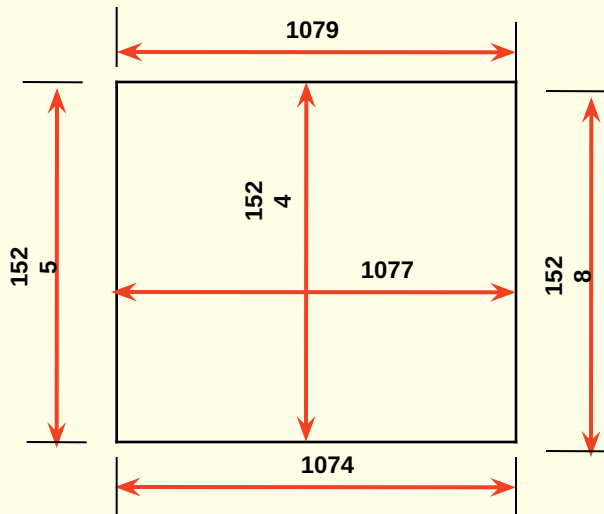

Окно № О-5

1. размеры проема по облицовочному кирпичу изнутри дома

2. размеры проема по внутреннему размеру теплой керамики изнутри дома

Окно № О-6

1. размеры проема по облицовочному кирпичу изнутри дома

2. размеры проема по внутреннему размеру теплой керамики изнутри дома

Окно № О-7

1. размеры проема по облицовочному кирпичу изнутри дома

2. размеры проема по внутреннему размеру теплой керамики изнутри дома

Окно № О-8

1. размеры проема по облицовочному кирпичу изнутри дома

2. размеры проема по внутреннему размеру теплой керамики изнутри дома

Окно № О-9

1. размеры проема по облицовочному кирпичу изнутри дома

2. размеры проема по внутреннему размеру теплой керамики изнутри дома

Окно № О-10

1. размеры проема по облицовочному кирпичу изнутри дома

2. размеры проема по внутреннему размеру теплой керамики изнутри дома

Окно № О-11

1. размеры проема по облицовочному кирпичу изнутри дома

2. размеры проема по внутреннему размеру теплой керамики изнутри дома