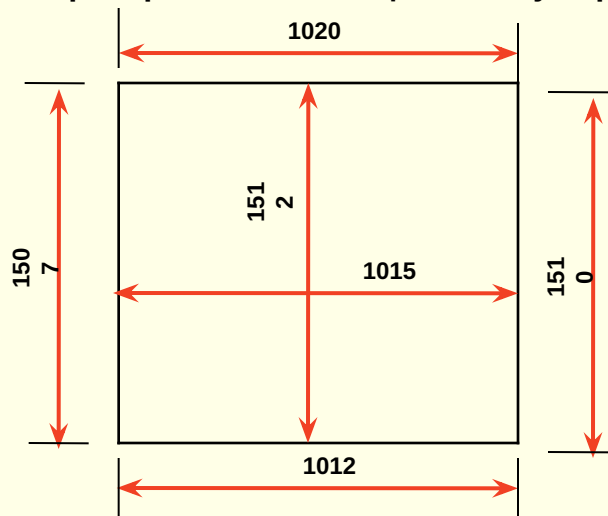

Окно № О-7

1. размеры проема по облицовочному кирпичу изнутри дома

2. размеры проема по внутреннему размеру теплой керамики изнутри дома

Окно № О-8

1. размеры проема по облицовочному кирпичу изнутри дома

2. размеры проема по внутреннему размеру теплой керамики изнутри дома

Окно № О-9

1. размеры проема по облицовочному кирпичу изнутри дома

2. размеры проема по внутреннему размеру теплой керамики изнутри дома

Окно № О-10

1. размеры проема по облицовочному кирпичу изнутри дома

2. размеры проема по внутреннему размеру теплой керамики изнутри дома

Окно № О-11

1. размеры проема по облицовочному кирпичу изнутри дома

2. размеры проема по внутреннему размеру теплой керамики изнутри дома