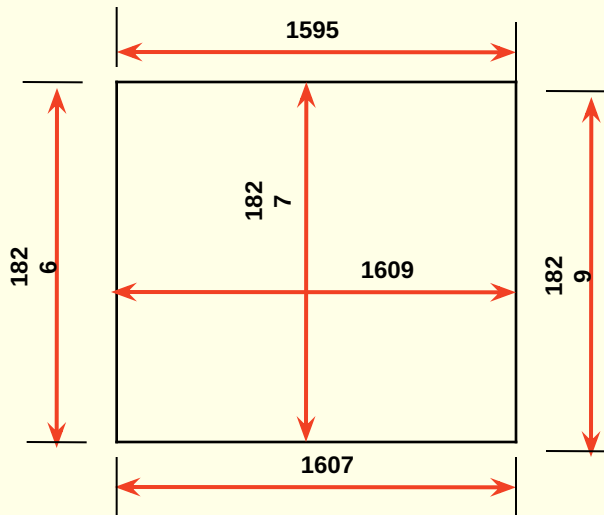

2. размеры проема по внутреннему размеру теплой керамики изнутри дома

Окно № О-2

1. размеры проема по облицовочному кирпичу изнутри дома

2. размеры проема по внутреннему размеру теплой керамики изнутри дома

Окно № О-3

1. размеры проема по облицовочному кирпичу изнутри дома

2. размеры проема по внутреннему размеру теплой керамики изнутри дома

Окно № О-4

1. размеры проема по облицовочному кирпичу изнутри дома

2. размеры проема по внутреннему размеру теплой керамики изнутри дома

Окно № О-5

1. размеры проема по облицовочному кирпичу изнутри дома

2. размеры проема по внутреннему размеру теплой керамики изнутри дома

Окно № О-6

1. размеры проема по облицовочному кирпичу изнутри дома

2. размеры проема по внутреннему размеру теплой керамики изнутри дома