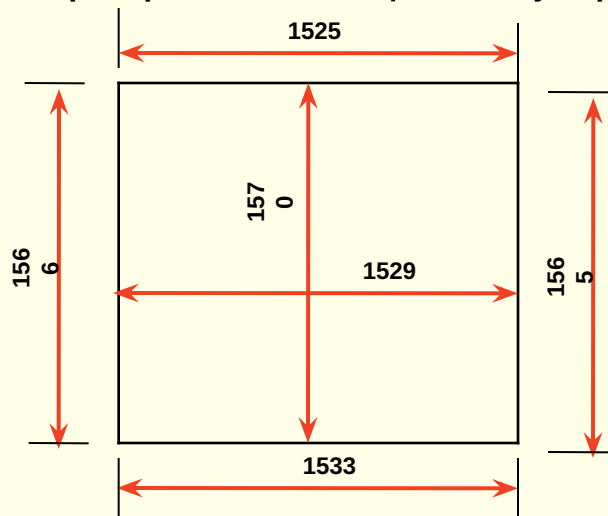

Окно № О-5

1. размеры проема по облицовочному кирпичу изнутри дома

2. размеры проема по внутреннему размеру теплой керамики изнутри дома

Окно № О-6

1. размеры проема по облицовочному кирпичу изнутри дома

2. размеры проема по внутреннему размеру теплой керамики изнутри дома

Окно № О-7

1. размеры проема по облицовочному кирпичу изнутри дома

2. размеры проема по внутреннему размеру теплой керамики изнутри дома

Окно № О-8

1. размеры проема по облицовочному кирпичу изнутри дома

2. размеры проема по внутреннему размеру теплой керамики изнутри дома