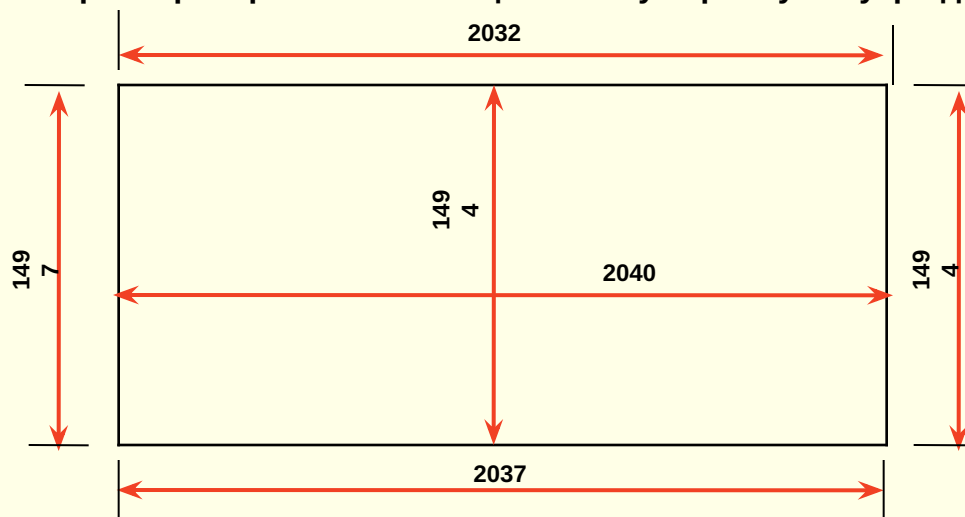

Окно № О-7

1. размеры проема по облицовочному кирпичу изнутри дома

2. размеры проема по внутреннему размеру теплой керамики изнутри дома

Окно № О-8

1. размеры проема по облицовочному кирпичу изнутри дома

2. размеры проема по внутреннему размеру теплой керамики изнутри дома

Окно № О-9

1. размеры проема по облицовочному кирпичу изнутри дома

2. размеры проема по внутреннему размеру теплой керамики изнутри дома

Окно № О-10

1. размеры проема по облицовочному кирпичу изнутри дома

2. размеры проема по внутреннему размеру теплой керамики изнутри дома

Окно № О-11

1. размеры проема по облицовочному кирпичу изнутри дома

2. размеры проема по внутреннему размеру теплой керамики изнутри дома