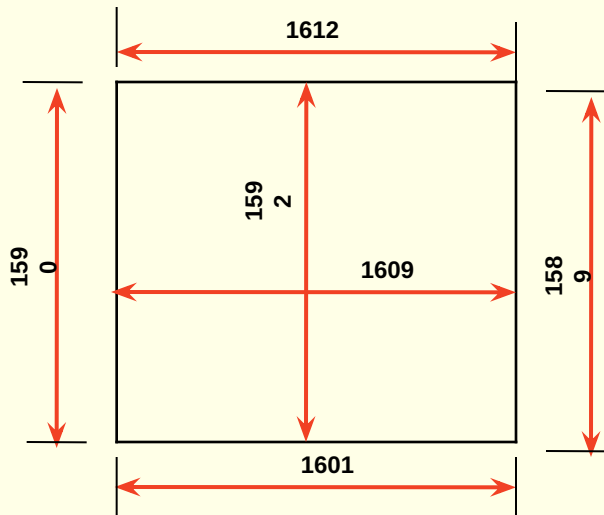

Окно № О-3

1. размеры проема по облицовочному кирпичу изнутри дома

2. размеры проема по внутреннему размеру теплой керамики изнутри дома

Окно № О-4

1. размеры проема по облицовочному кирпичу изнутри дома

2. размеры проема по внутреннему размеру теплой керамики изнутри дома

Окно № О-5

1. размеры проема по облицовочному кирпичу изнутри дома

2. размеры проема по внутреннему размеру теплой керамики изнутри дома

Окно № О-6

1. размеры проема по облицовочному кирпичу изнутри дома

2. размеры проема по внутреннему размеру теплой керамики изнутри дома

Окно № О-7

1. размеры проема по облицовочному кирпичу изнутри дома

2. размеры проема по внутреннему размеру теплой керамики изнутри дома

Окно № О-8

1. размеры проема по облицовочному кирпичу изнутри дома

2. размеры проема по внутреннему размеру теплой керамики изнутри дома