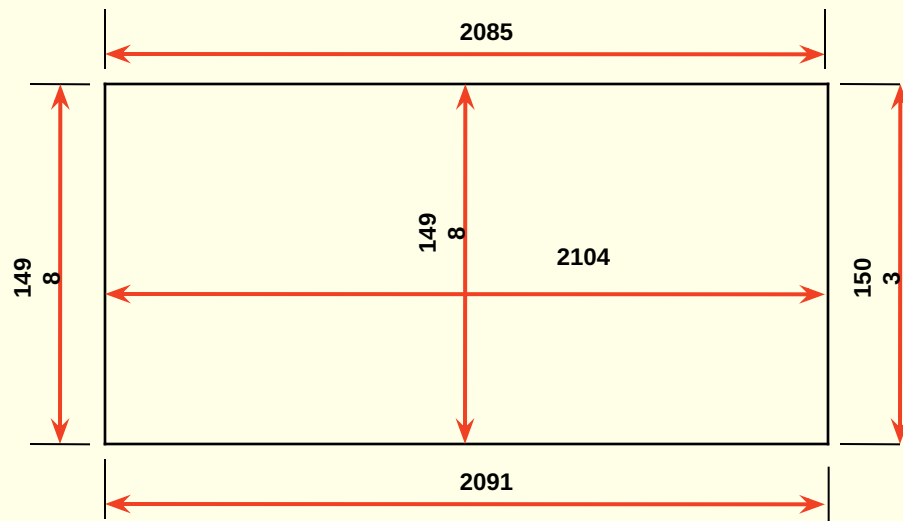

Окно № О-9

1. размеры проема по облицовочному кирпичу изнутри дома

2. размеры проема по внутреннему размеру теплой керамики изнутри дома

Окно № О-10

1. размеры проема по облицовочному кирпичу изнутри дома

2. размеры проема по внутреннему размеру теплой керамики изнутри дома

Окно № О-11

1. размеры проема по облицовочному кирпичу изнутри дома

2. размеры проема по внутреннему размеру теплой керамики изнутри дома