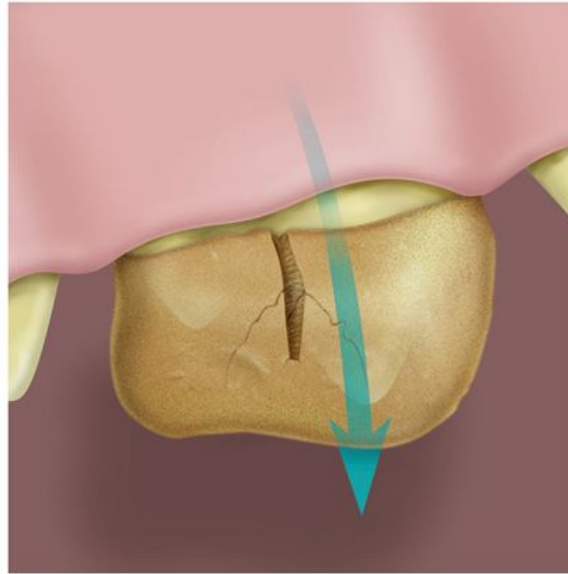

Canine
t/d Mini
(для собак < 7кг)

Canine Oral
Care Adult