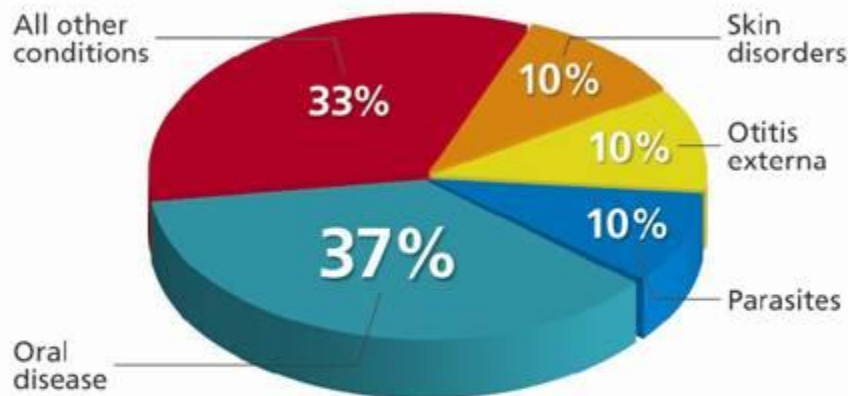

Заболевания полости рта – это нечто большее, чем проблема в ротовой полости

Most common types of medical conditions diagnosed in dogs and cats.

Сколько Ваших клиентов предполагают, что заболевания полости рта влияют на:

- аппетит
- настроение
- поведение
- органы чувств