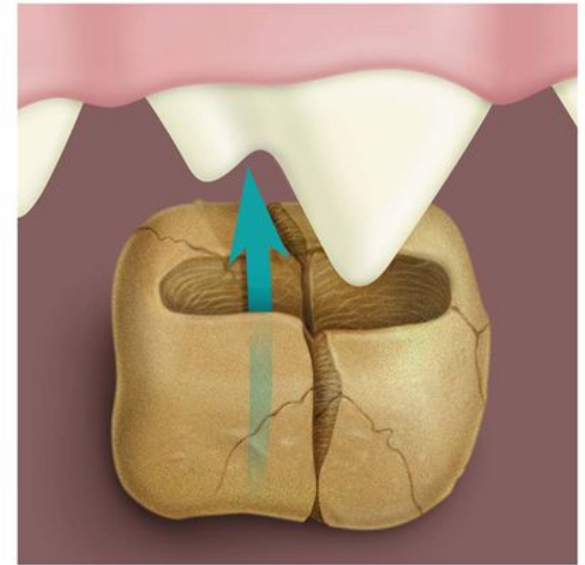

Feline
t/d

Feline Oral
Care Adult