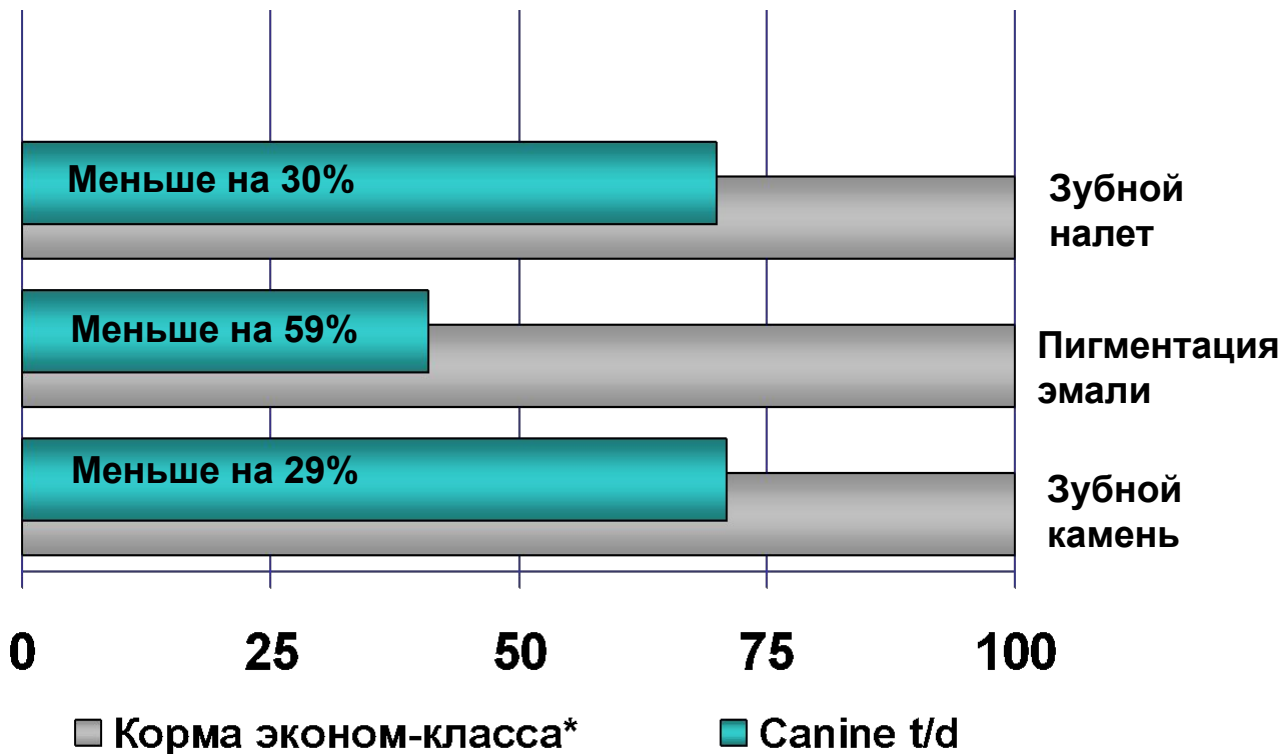

Эффективность Prescription Diet t/d

Смягчает симптоматику гингивита на 43%**

*US продукция

**By the results of university clinical study

vets' no.1 choice™