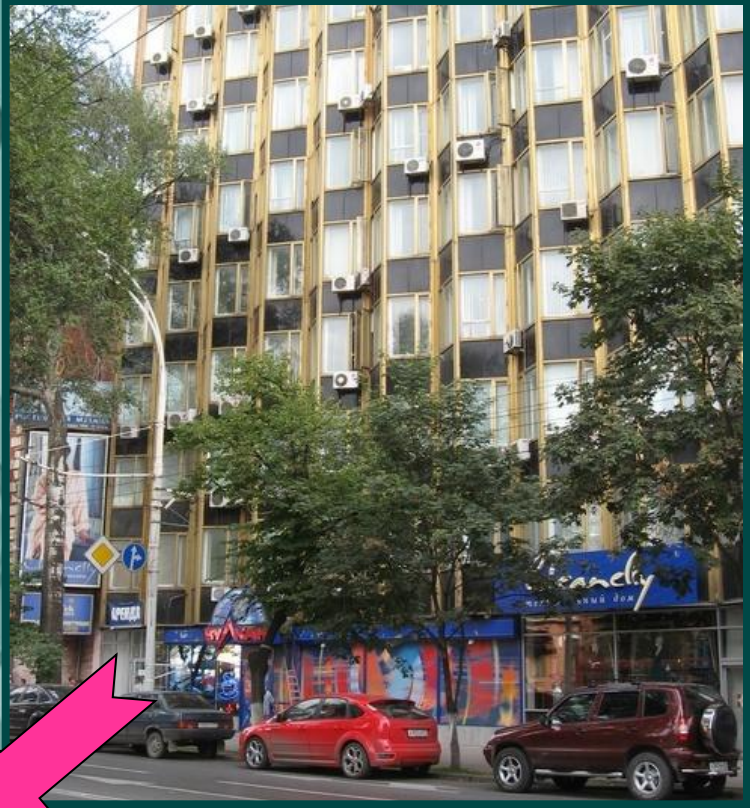

PowerLine

Адаптер StreamTV DIB-200

Беспроводной повторитель DAP-1320

Беспроводная IP- камера для наблюдения за ребёнком DCS-825L

2014

ВОПРОСЫ

D-Link[®]
Building Networks for People

г. Ростов-на-Дону, ул. Б.Садовая, 150, 1 под., 8 эт.,
804 офис (863) 295-08-98, 295-08-99
811 офис (863) 263-30-17 (сервис)
<http://www.dlink.ru/ru/contacts/21/>