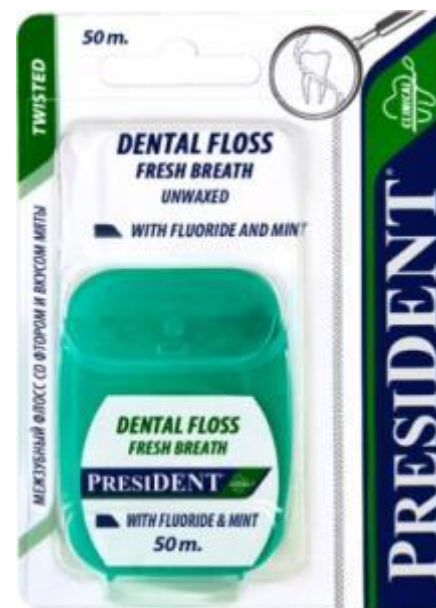

## PRESIDENT Natural Зубная щетка с натуральной щетины

- Каждая зубная щетка поставляется в 2-х цветовых вариантах ручки (голубой и мятный)
- Блистер уже по ширине
- Увеличенное количество щетин
- Тип щетины – свиная
- **Применение: 2 раза в день**

# КЛАССИЧЕСКИЙ УХОД

**PRESIDENT Флосс Мята/Фтор**

**Пропитка:** мята, фтор  
**Длина нити:** 15 м  
**Материал:** нейлон  
Невощенный/ вощенный

**Рекомендован для неопытных пользователей зубных нитей, для путешественников**