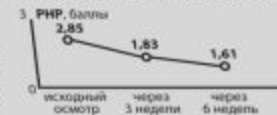

НОВАЯ УПАКОВКА – ИНСТРУМЕНТ КОММУНИКАЦИИ С ПОТРЕБИТЕЛЕМ

Исследования

Результаты клинических испытаний зубной пасты PRESIDENT Exclusive*

Снижение количества налёта на 43,5% на гладких поверхностях зубов (по индексу РНР) за период исследования*