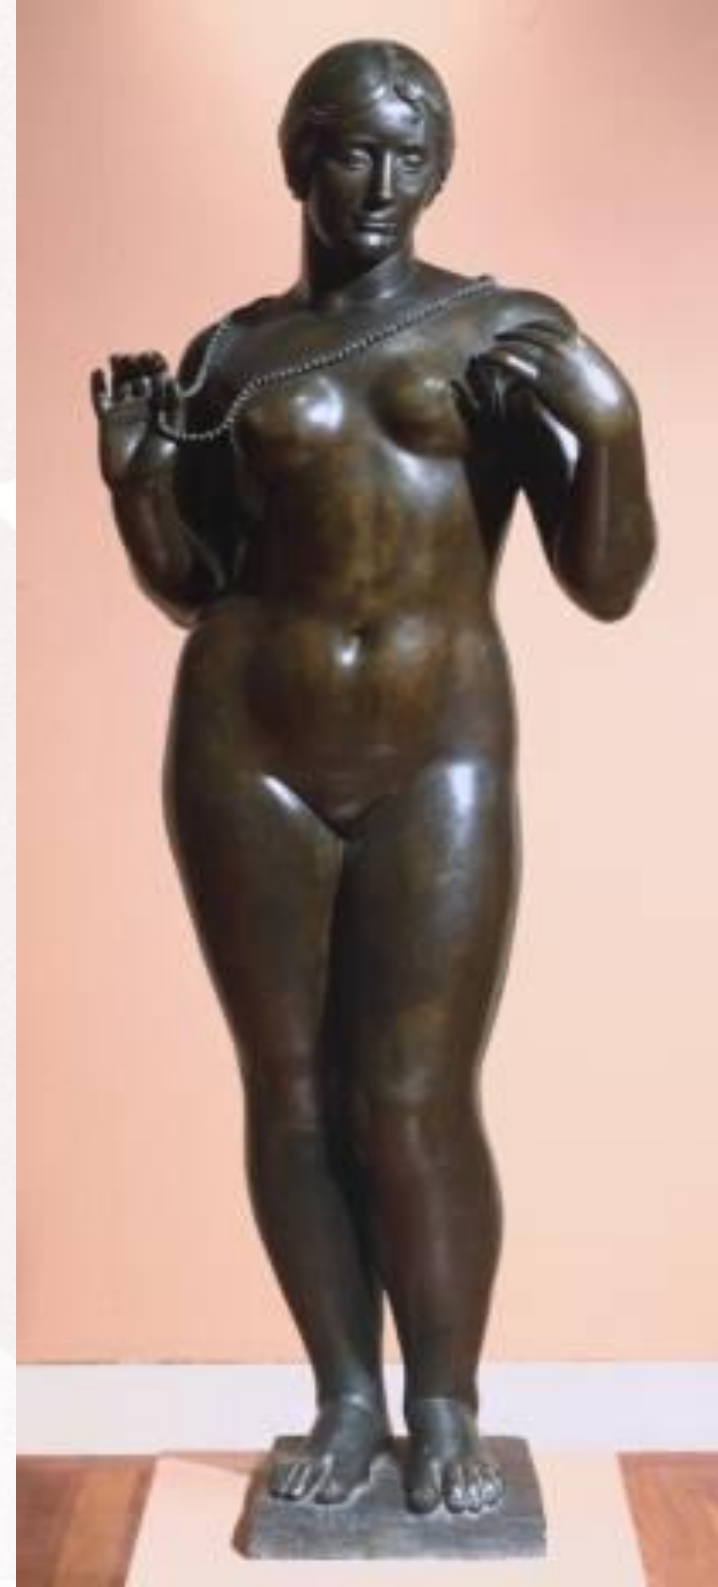

Скульптура в 20 веке

***Антуан Бурдель
(1861-1929)***

- Геракл.
1909г.

L'image réelle
musée d'art et d'histoire de la ville de Paris

LE MUSEE D'ART ET D'HISTOIRE DE LA VILLE DE PARIS
100 RUE DE LA HARPE 75005 PARIS
01 42 77 53 00

- Геракл и лань.
1910г.

- Пенелопа.
1912г.

- Умиравший кентавр

- Сафо.
1925г.

- Танец.
1912г.

• Победа. 1918г.

- Франция.
1925г.

• Бетховен. 1901г.

- Анатолий Франс.
1919г.

***Аристид Майоль
(1861-1944)***

- Купальщица. 1900г.

• Леда. 1902г.

- Три грации. 1938г.

- Венера с ожерельем. 1928г.

• Флора. 1912г.

• Лето. 1910г.