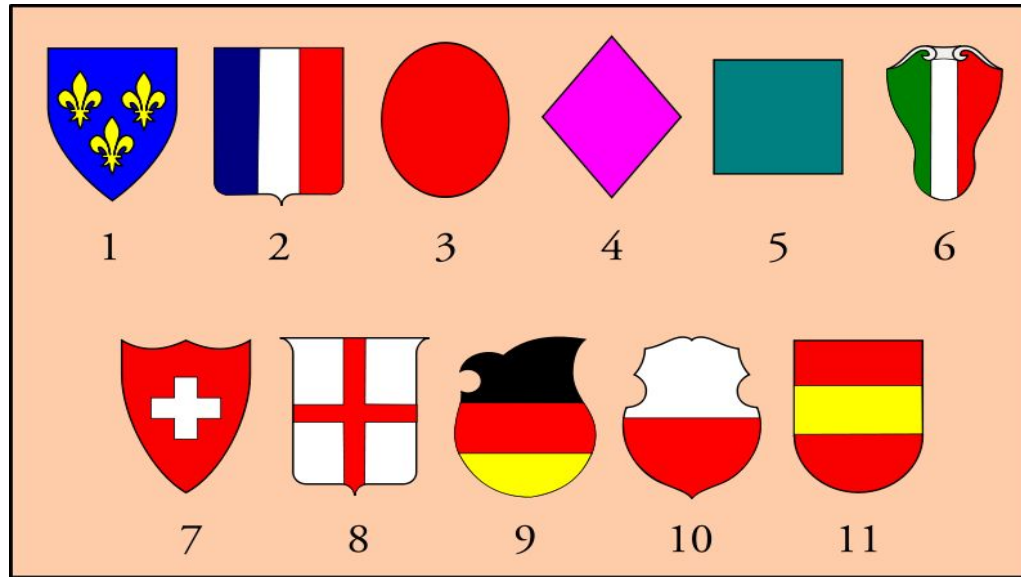

ФОРМЫ ЗАПАДНОЕВРОПЕЙСКИХ ЩИТОВ

1. Варяжский щит
2. Французский щит
3. Овальный щит
4. Ромбовидный щит
5. Квадратный щит
6. Итальянский щит
7. Австрийский щит
8. Английский щит