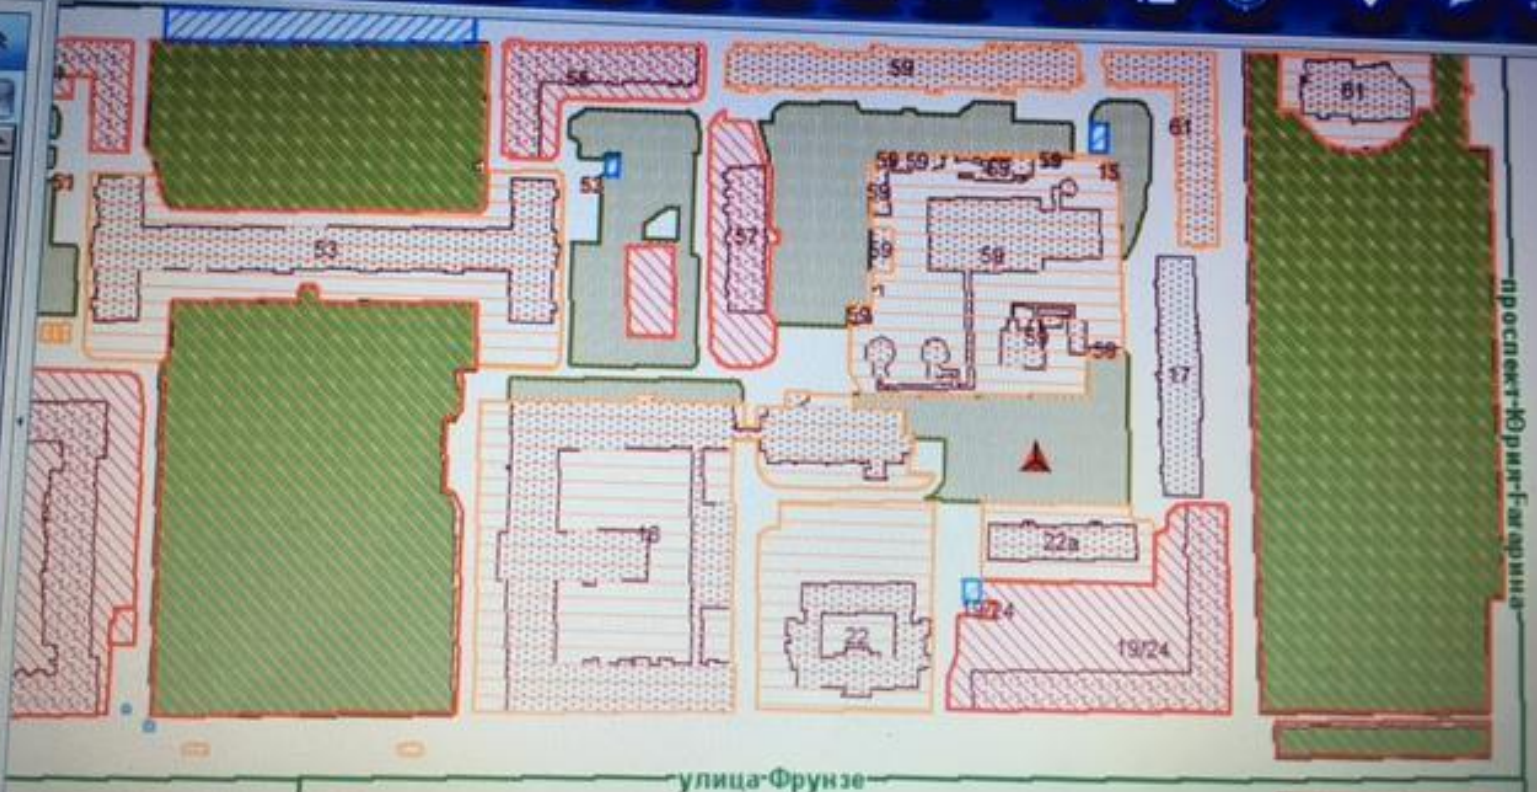

Твой Бюджет Московский район

Инициатива Селиной Юлии

Благоустройство
внутриквартальной территории по
адресу: г. Санкт-Петербург, улица
Фрунзе, участок 5

Местоположение и инфраструктура

СТВО
УРГА
МИТЕТ
ОННЫХ
СЕННИЙ
БУРГА

РГИС

РЕГИОНАЛЬНАЯ ГЕОИНФОРМАЦИОН

Текущий масштаб 1:2 774

Ширина карты 693 м

Время загрузки 0:01,20

Текущее состояние

Проход возле столовой Малахита (к метро, Дому творчества, Парку Победы и др.)

- Предлагается сделать широкие ступеньки, не обязательно с травяным покровом.

*Хочется видеть это место благоустроенным:
вместо тропинок – удобные дорожки,
по краям которых высажены многолетние цветущие
растения*

Пример клумбы и места для отдыха

Освещение

Смета проекта

1 модуль: тропинки и озеленение

Итого: 1 242 900 руб.

2 модуль: тропинки, озеленение + МАФы (605 000 руб.)

Итого: 1 847 900 руб.

3 модуль: тропинки, озеленение, МАФы + освещение (1 652 100 руб.)

Итого: 3 500 000 руб.