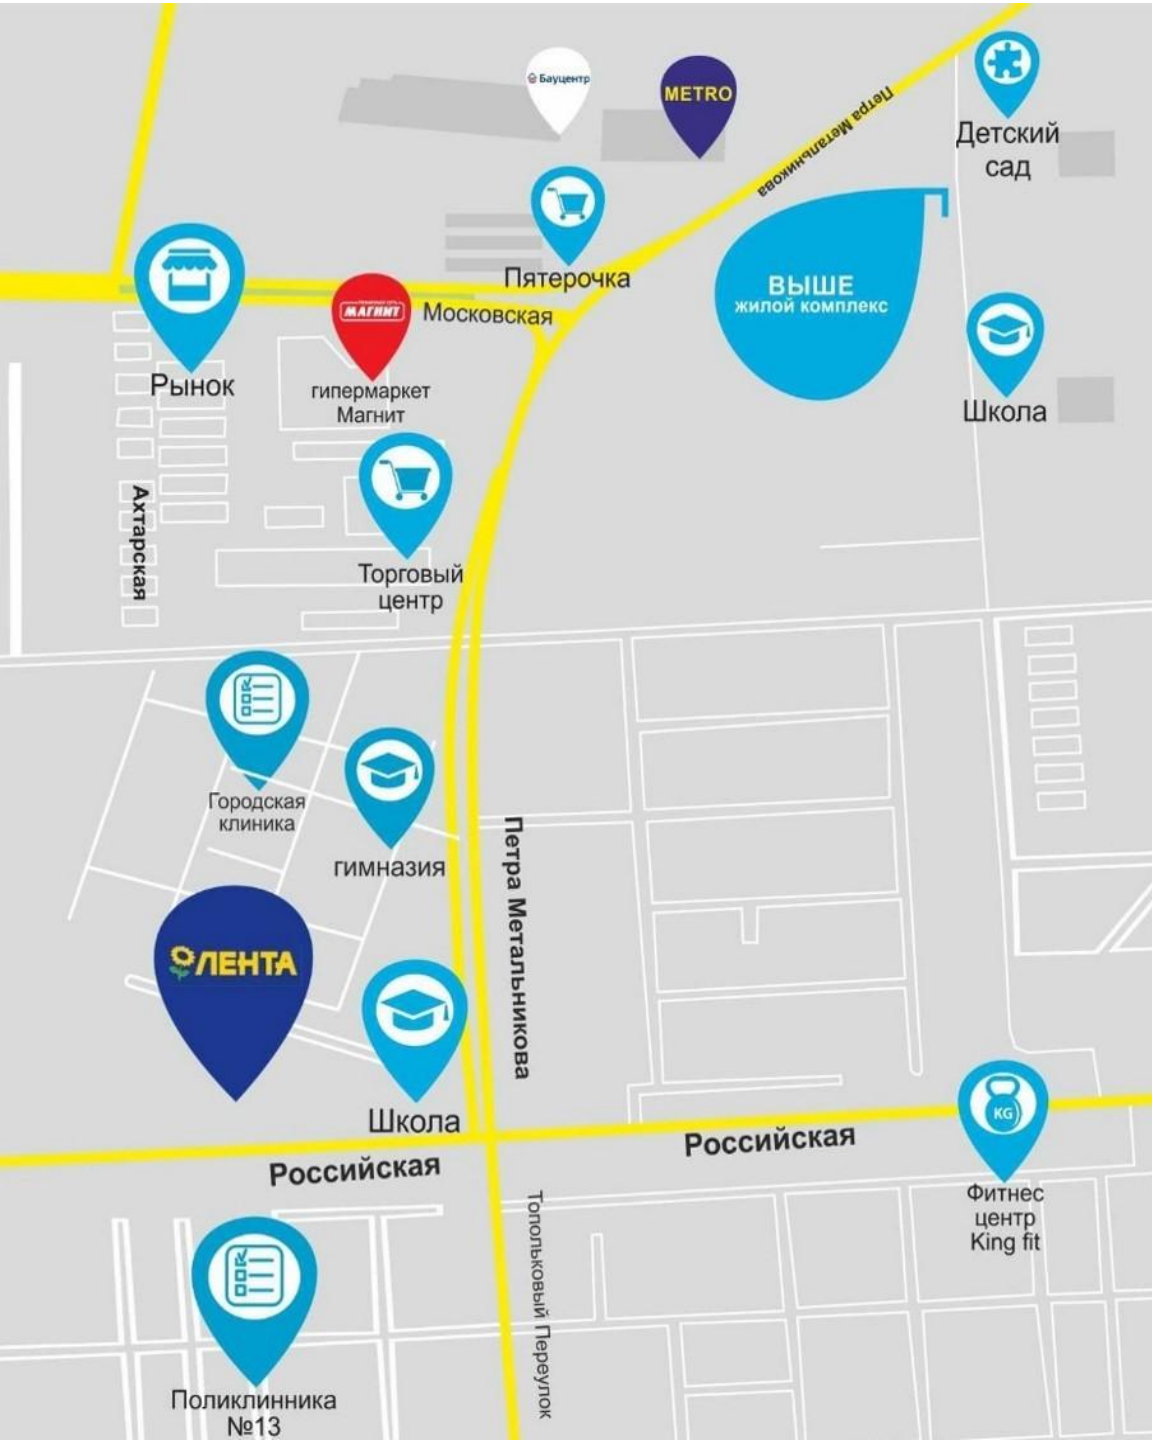

ЫШЕ

ЖИЛОЙ КОМПЛЕКС

ВЫШЕ

ЖИЛОЙ КОМПЛЕКС

Адрес объекта:

ул. им. Евгении Жигуленко, 30
Перекресток улиц Евгении Жигуленко
и Цезаря Куникова

 строимвыше.рф

О ЖК «ВЫШЕ»

В пределах 10 минут от ЖК ВыШЕ! есть все что нужно для комфортной жизни. Торговые центры, Фитнес клубы, поликлиники, остановки общественного транспорта, удобные транспортные развязки в любую часть города.