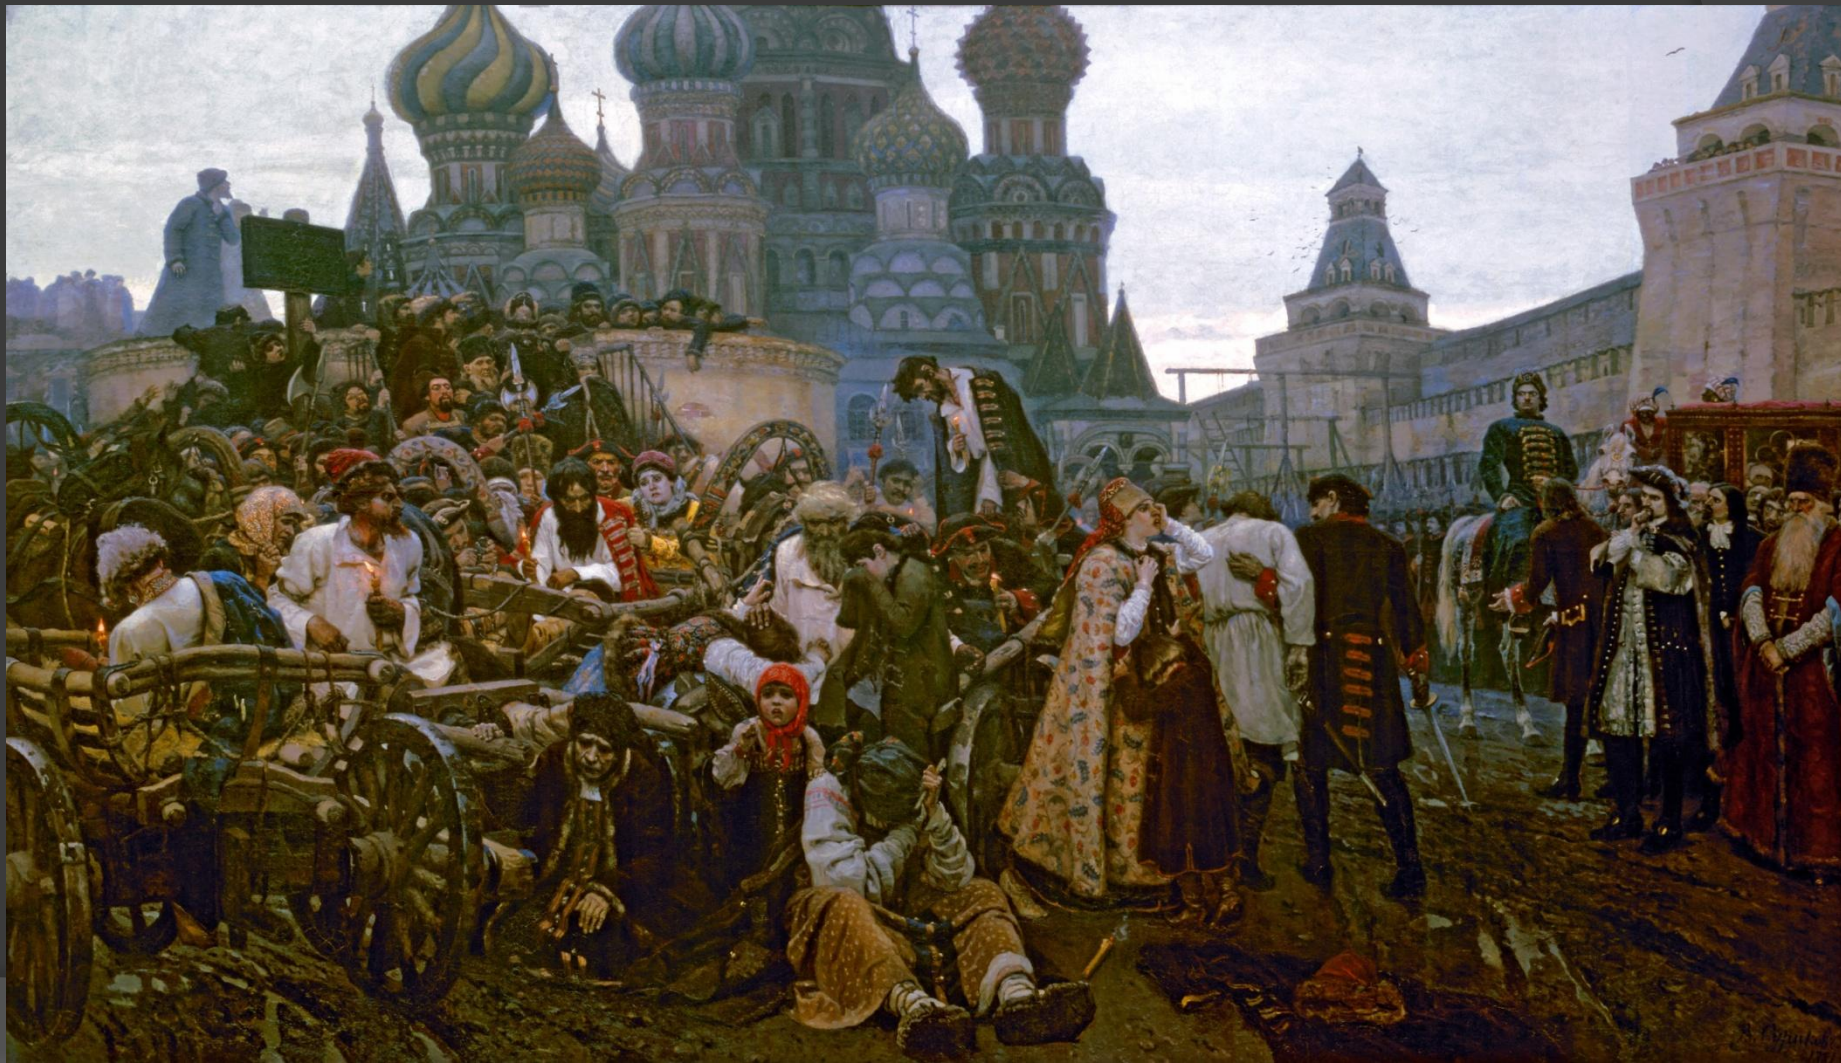

***Живопись
второй половины
XIX вв.***

Живопись

***Господствующее
направление –
критический реализм***

Василий Григорьевич Перов
«Сельский крестный ход на Пасхе»

«Проводы покойника» (1865 г.)

«Тройка» (1868 г.)

«Утро в сосновом бору» (1889 г.)

Архип Иванович
Куинджи
«Березовая роща» (1879 г.)

Василий Дмитриевич Поленов
«Московский дворик» (1878 г.)

Исаак Ильич Левитан
«Вечерний звон» (1892 г.)

Константин Алексеевич Коровин
«Зимой» (1894 г.)

«Торжественное заседание Государственного совета» (1891 г.)

Историческая живопись

Василий Иванович Суриков

«Утро стрелецкой казни»

«Меншиков в Берёзове»

«Боярыня Морозова»

«Покорение Сибири Ермаком»

**«Переход А.В.
Суворова через
Альпы»**