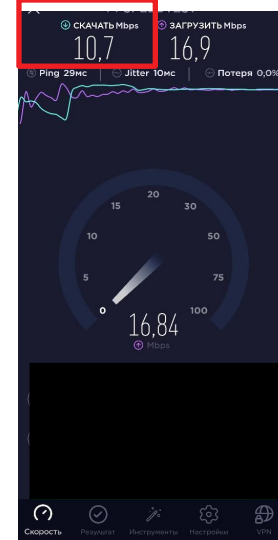

Проверь сигнал:

- Установи на свой телефон приложение для теста скорости
- Перед замером отключи в телефоне Wi-Fi и интернет у 2ой сим (если есть)
- Сделай не менее 2-х замеров по скорости: один в формате 3G, второй в 4G
- Для этого выбери: Настройки – Параметры сим-карты – нужную сим – предпочтительный тип сети.

Для корректной работы 4G роутера желательны показатели:

скачать >3,5 Мбит/с, загрузить 1,5 Мбит/с, Пинг менее 100мс, Джиттер до 20мс, потери 0%

! Покрытие 3G/4G в вашем регионе вы можете проверить на сайте mts.ru во вкладке поддержка.

Вместе – не роскошь!

Скорость 10 Мбит/с. позволяет:

- Скачивать фильмы, музыку
- Смотреть фильмы, видео-ролики онлайн
- Проверить почту, общаться в мессенджерах
- Подключить до 10-ти пользователей (!важно: качество и скорость интернета зависит от количества подключенных устройств)
- Общаться в Skype и многое другое.