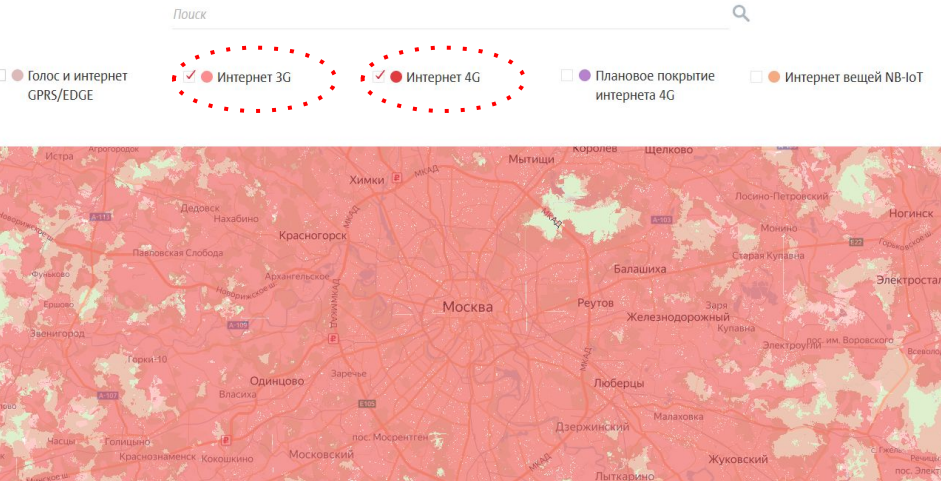

Карта покрытия сети МТС

Перейди на сайт МТС по ссылке:

<https://moskva.mts.ru/business/podderzhka/nasha-set>

- Выбери свой регион;
- В фильтрах типов сетей выбери «Интернет 3G» и «Интернет 4G»;
- Путем перемещения карты мышкой, ищем населенный пункт с лучшим покрытием в области и отправляем агента

Наша сеть

Вместе – не роскошь!