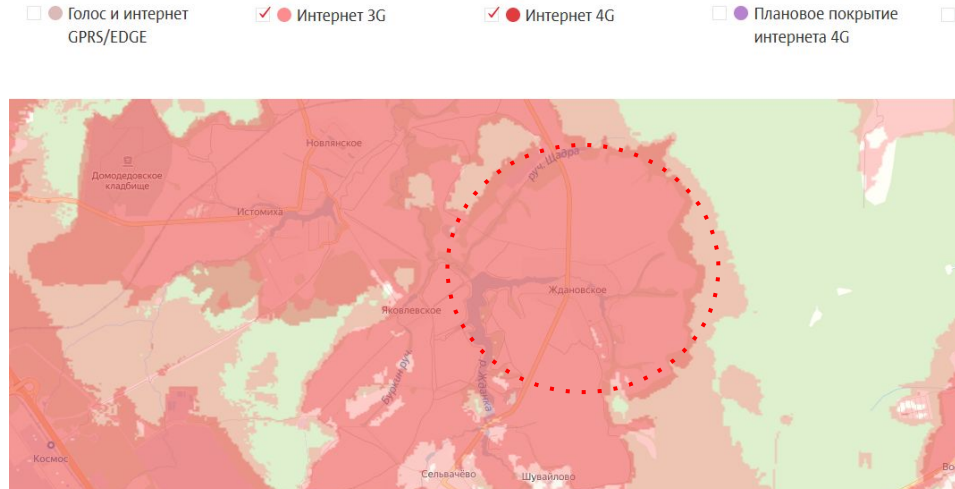

Карта покрытия сети МТС

Перейди на сайт МТС по ссылке:

<https://moskva.mts.ru/business/podderzhka/nasha-set>

- Выбери свой регион;
- В фильтрах типов сетей выбери «Интернет 3G» и «Интернет 4G»;
- Путем перемещения карты мышкой, ищем населенный пункт с лучшим покрытием в области и отправляем агента

Наша сеть

Вместе – не роскошь!