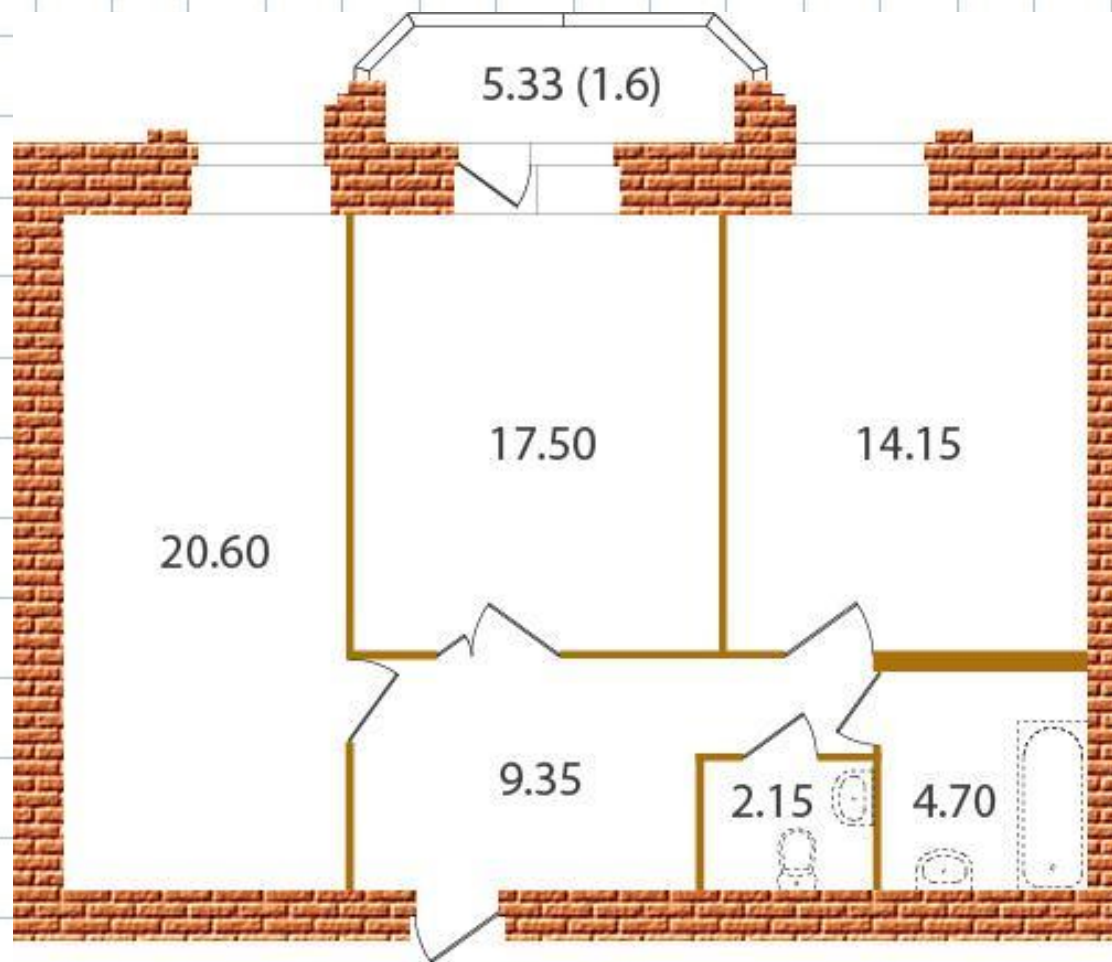

# Мебель

шкаф

60 x 80см

Кн. шкаф

30 x 80см

диван

80 x 160см

стул

40 x 40см

СТОЛ

120 x 60см

кресло

80 x 80см

**Масштаб - это  
отношение длины отрезка на рисунке  
к длине этого отрезка  
в действительности**

**Масштаб (от нем. Masstab):  
«мас» - мера, «штаб» - палка.**

внешняя  
оболочка

# Задача

На фотографии

Палка – 1см  
Забор – 4,5см

На самом деле

Палка – 1м  
Забор - ?

- 2,25м
- 4,5м
- 45см
- 22,5см

- Нахождение расстояния на местности
- Нахождение расстояния на карте
- Нахождение масштаба