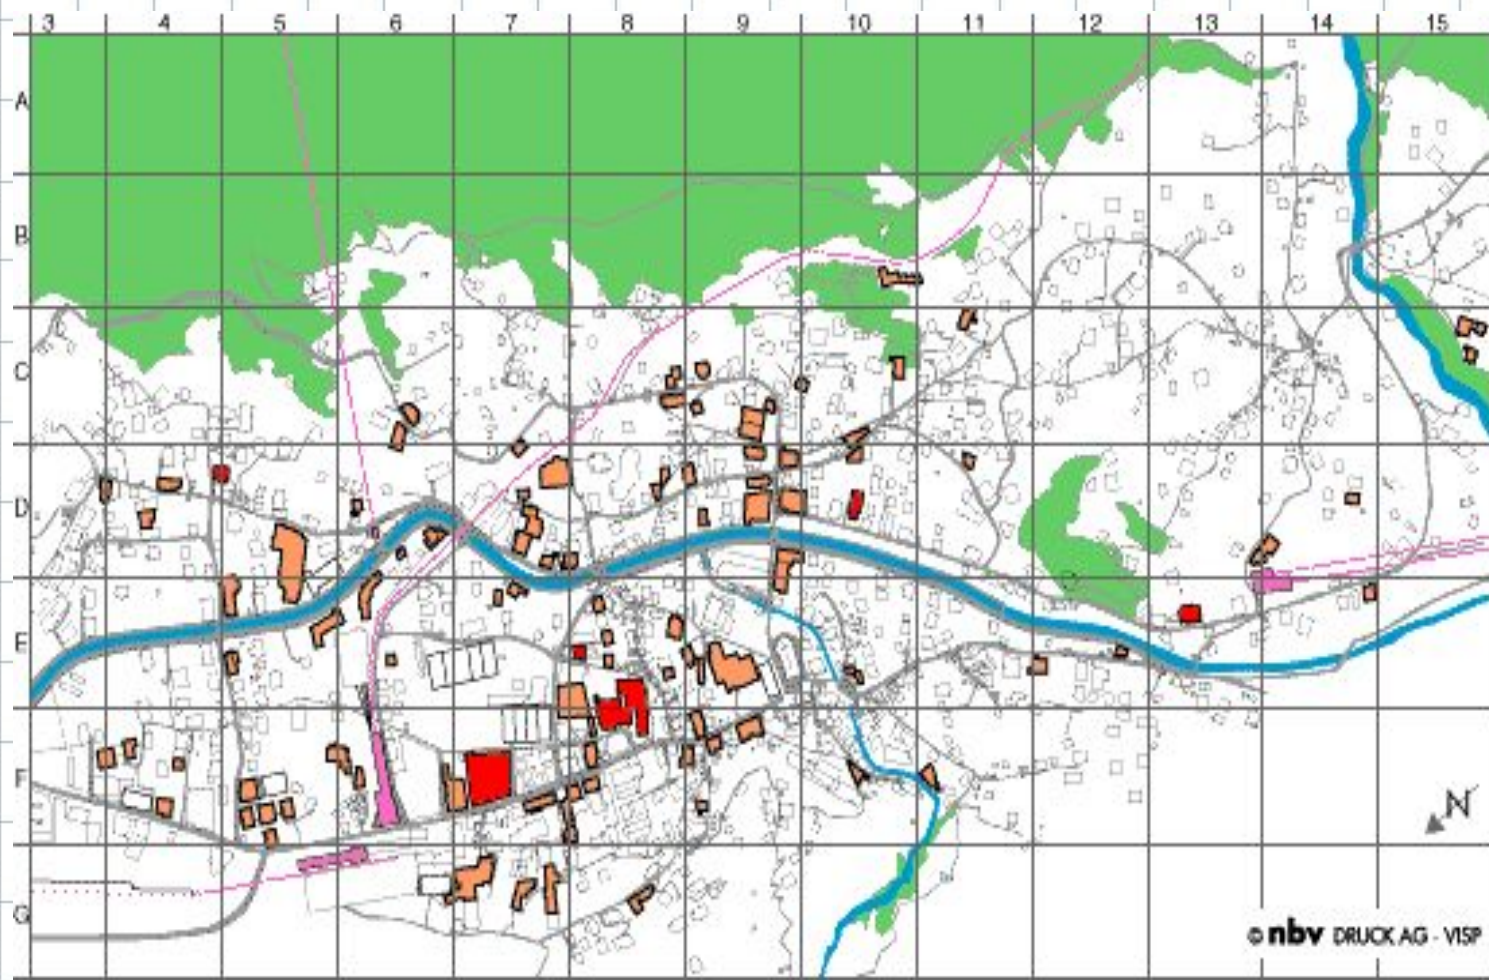

40 x 40см

СТОЛ

120 x 60см

кресло

80 x 80см

**Масштаб - это  
отношение длины отрезка на рисунке  
к длине этого отрезка  
в действительности**

**Масштаб (от нем. Masstab):  
«мас» - мера, «штаб» - палка.**

внешняя  
оболочка

# Задача

На фотографии

Палка – 1см  
Забор – 4,5см

На самом деле

Палка – 1м  
Забор - ?

- 2,25м
- 4,5м
- 45см
- 22,5см

- Нахождение расстояния на местности
- Нахождение расстояния на карте
- Нахождение масштаба

# Алгоритм нахождения расстояния на местности:

- Если масштаб задан дробью с числителем 1, то

*чтобы найти расстояние на местности, надо:*

*расстояние на карте*

*умножить на знаменатель этой дроби.*

# Алгоритм нахождения расстояния на карте:

Если масштаб задан дробью с  
числителем 1, то

*чтобы найти расстояние  
на карте, надо расстояние  
на местности разделить  
на знаменатель этой  
дроби.*