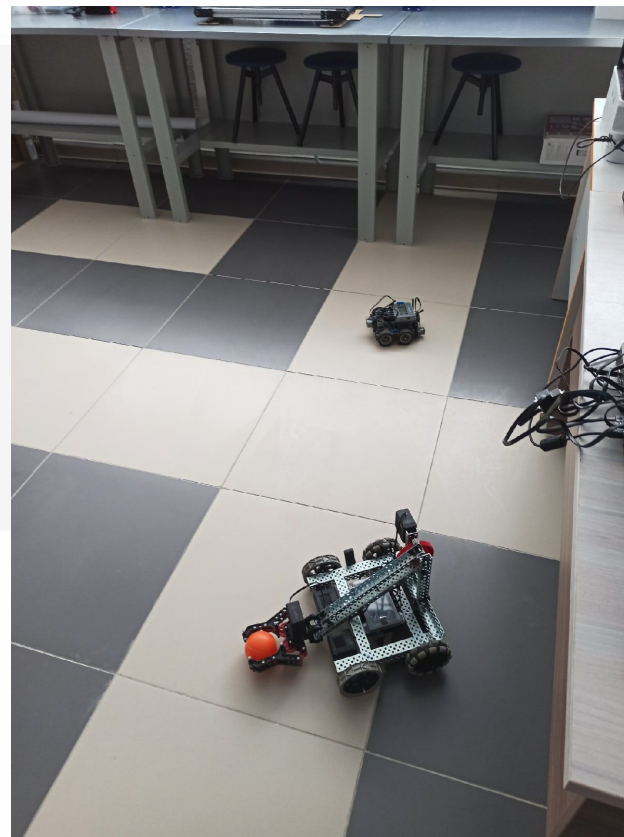

10:49
17.06.2020

Панель мониторинга Windows Server

ubuntu

NGINX

OPENVPN™

• Техника в классах

• Инженерный класс

• Установка ПО