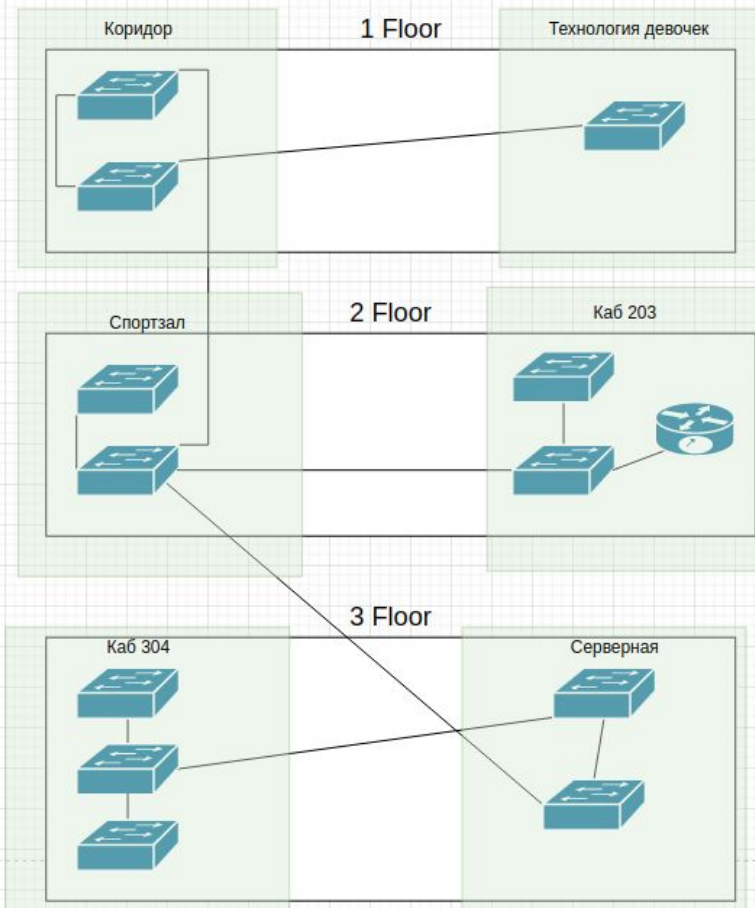

2-ой корпус Средней общеобразовательной школы № 45

Основные обязанности в ходе практики:

1. Обеспечение процессов создания и развития внутришкольной сети, охватывающей все подразделения общеобразовательного учреждения.
2. Настройка базового программного и аппаратного обеспечения.
3. Определение и осуществление сетевой политики общеобразовательного учреждения.
4. Организация бесперебойной работы всех звеньев информационной системы общеобразовательного учреждения.
5. Выполнение функции мастера обучения пользователей сети.

• Обслуживание сети

Топология коммутаторов локальной сети

Один из коммутационных шкафов

• Обслуживание сервера

Конфигурирование Windows Server

Диспетчер серверов

Диспетчер серверов ▸ Панель мониторинга

Панель мониторинга