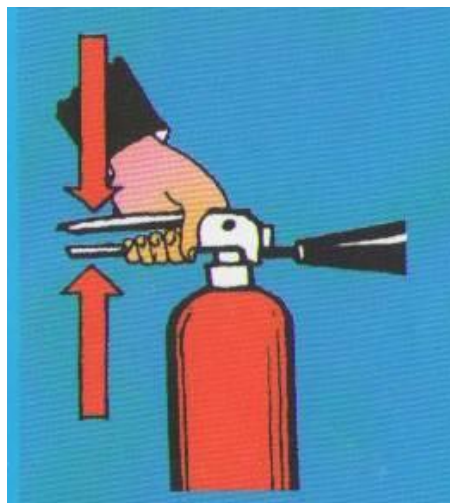

Воздушно – пенный огнетушитель

Предназначен для тушения твердых веществ, жидкостей и газов.

При помощи баллонов с газом выбрасывается заряд водного раствора – **пенообразователя**. Пенообразователь по сифонной трубке поступает в насадку, там перемешивается с воздухом и образует пену.

Воздушно – пенный огнетушитель

① Выдернуть

② Ударить по кнопке или нажать рычаг.

③ Направить насадку на очаг пожара

Углекислотный огнетушитель

Предназначен для тушения твердых веществ, жидкостей и газов.

Принцип действия основан на вытеснении двуокиси углерода избыточным давлением.

При срабатывании запорно-пускового устройства углекислота по трубке поступает в раструб и превращается в пенообразную массу.

Углекислотный огнетушитель

① Поднести огнетушитель к очагу пожара.

② Выдернуть чеку, перевести раструб в горизонтальное положение.