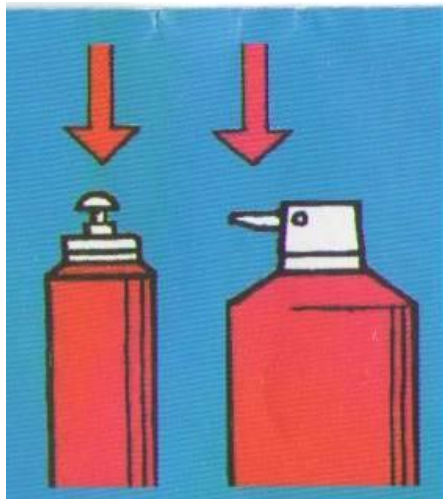

Воздушно – пенный огнетушитель

Предназначен для тушения твердых веществ, жидкостей и газов.

При помощи баллонов с газом выбрасывается заряд водного раствора – **пенообразователя**. Пенообразователь по сифонной трубке поступает в насадку, там перемешивается с воздухом и образует пену.

Воздушно – пенный огнетушитель

① Выдернуть

② Ударить по кнопке или нажать рычаг.

③ Направить насадку на очаг пожара

Углекислотный огнетушитель

Предназначен для тушения твердых веществ, жидкостей и газов.

Принцип действия основан на вытеснении двуокиси углерода избыточным давлением.

При срабатывании запорно-пускового устройства углекислота по трубке поступает в раструб и превращается в пенообразную массу.

Углекислотный огнетушитель

① Поднести огнетушитель к очагу пожара.

② Выдернуть чеку, перевести раструб в горизонтальное положение.