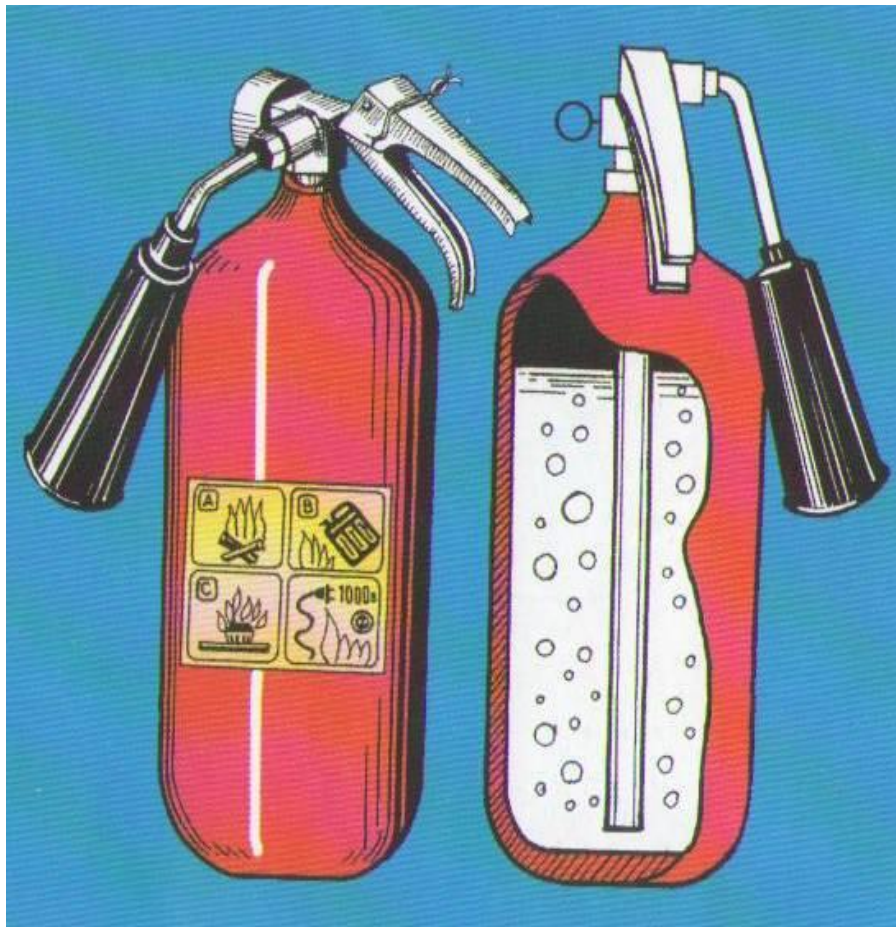

Воздушно – пенный огнетушитель

Предназначен для тушения твердых веществ, жидкостей и газов.

При помощи баллонов с газом выбрасывается заряд водного раствора – **пенообразователя**. Пенообразователь по сифонной трубке поступает в насадку, там перемешивается с воздухом и образует пену.

Воздушно – пенный огнетушитель

① Выдернуть

② Ударить по кнопке или нажать рычаг.

③ Направить насадку на очаг пожара

Углекислотный огнетушитель

Предназначен для тушения твердых веществ, жидкостей и газов.

Принцип действия основан на вытеснении двуокиси углерода избыточным давлением.

При срабатывании запорно-пускового устройства углекислота по трубке поступает в раструб и превращается в пенообразную массу.

Углекислотный огнетушитель

① Поднести огнетушитель к очагу пожара.

② Выдернуть чеку, перевести раструб в горизонтальное положение.

③ Сжать рукоятку запорно-пускового устройства.

ВНИМАНИЕ!

Порошковый огнетушитель

Предназначен для тушения твердых веществ, жидкостей газов, электрических приборов под напряжением.

При помощи баллонов с рабочим газом выбрасывается заряд огнетушащего порошка. Порошок можно подавать не сразу, а порциями, нажимая на спусковой курок