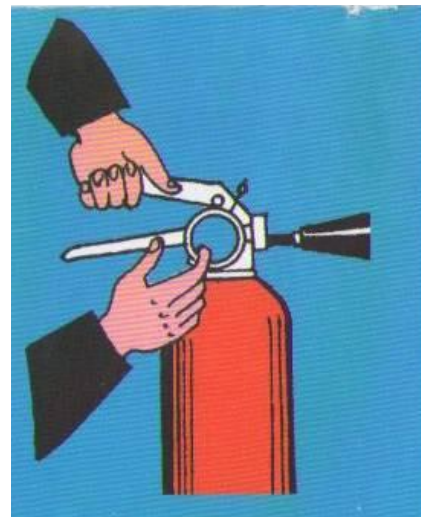

Воздушно – пенный огнетушитель

Предназначен для тушения твердых веществ, жидкостей и газов.

При помощи баллонов с газом выбрасывается заряд водного раствора – **пенообразователя**. Пенообразователь по сифонной трубке поступает в насадку, там перемешивается с воздухом и образует пену.

Воздушно – пенный огнетушитель

① Выдернуть

② Ударить по кнопке или нажать рычаг.

③ Направить насадку на очаг пожара

Углекислотный огнетушитель

Предназначен для тушения твердых веществ, жидкостей и газов.

Принцип действия основан на вытеснении двуокиси углерода избыточным давлением.

При срабатывании запорно-пускового устройства углекислота по трубке поступает в раструб и превращается в пенообразную массу.

Углекислотный огнетушитель

① Поднести огнетушитель к очагу пожара.

② Выдернуть чеку, перевести раструб в горизонтальное положение.