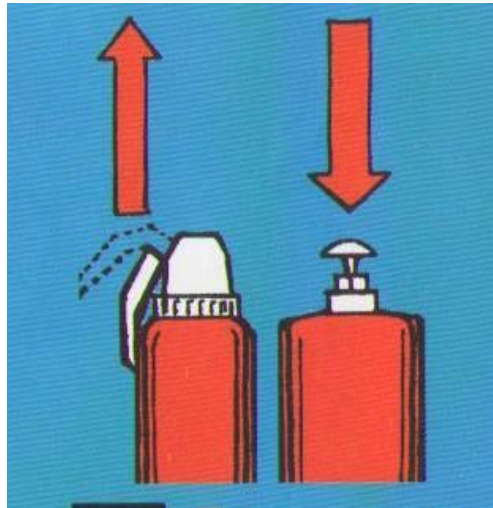

При срабатывании запорно-пускового устройства углекислота по трубке поступает в раструб и превращается в пенообразную массу.

Углекислотный огнетушитель

① Поднести огнетушитель к очагу пожара.

② Выдернуть чеку, перевести раструб в горизонтальное положение.

③ Сжать рукоятку запорно-пускового устройства.

ВНИМАНИЕ!

Порошковый огнетушитель

Предназначен для тушения твердых веществ, жидкостей газов, электрических приборов под напряжением.

При помощи баллонов с рабочим газом выбрасывается заряд огнетушащего порошка. Порошок можно подавать не сразу, а порциями, нажимая на спусковой курок

Порошковый огнетушитель

① Выдернуть

② Поднять рычаг запорно-пускового устройства или нажать на кнопку.

③ Выждать 5-7 секунд. Направить ствол на огонь, нажать курок.

Условные обозначения на огнетушителях.

А