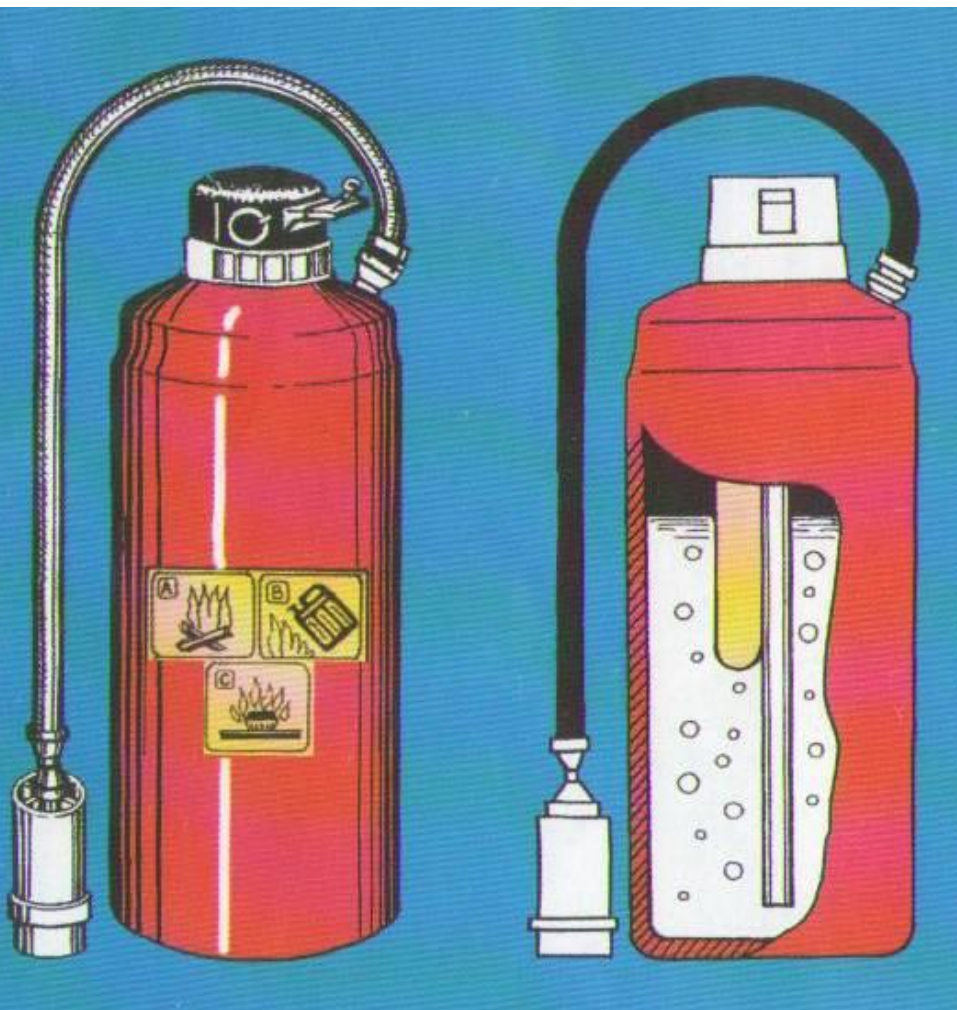

СРЕДСТВА ТУШЕНИЯ ПОЖАРОВ. ОГNETУШИТЕЛИ.

Огнетушитель — переносное, передвижное или стационарное устройство с ручным способом приведения в действие и предназначенное для тушения очага пожара человеком за счёт выпуска запасённого огнетушащего вещества

Воздушно – пенный огнетушитель

Предназначен для тушения твердых веществ, жидкостей и газов.

При помощи баллонов с газом выбрасывается заряд водного раствора – **пенообразователя**. Пенообразователь по сифонной трубке поступает в насадку, там перемешивается с воздухом и образует пену.

Воздушно – пенный огнетушитель

① Выдернуть

② Ударить по кнопке или нажать рычаг.

③ Направить насадку на очаг пожара

Углекислотный огнетушитель

Предназначен для тушения твердых веществ, жидкостей и газов.

Принцип действия основан на вытеснении двуокиси углерода избыточным давлением.

При срабатывании запорно-пускового устройства углекислота по трубке поступает в раструб и превращается в пенообразную массу.

Углекислотный огнетушитель

① Поднести огнетушитель к очагу пожара.

② Выдернуть чеку, перевести раструб в горизонтальное положение.