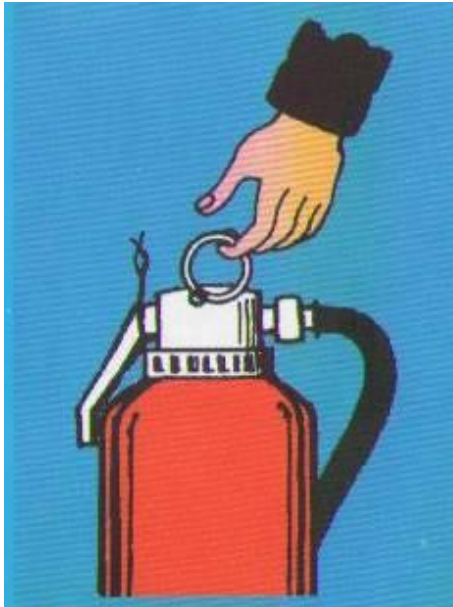

Воздушно – пенный огнетушитель

Предназначен для тушения твердых веществ, жидкостей и газов.

При помощи баллонов с газом выбрасывается заряд водного раствора – **пенообразователя**. Пенообразователь по сифонной трубке поступает в насадку, там перемешивается с воздухом и образует пену.

При срабатывании запорно-пускового устройства углекислота по трубке поступает в раструб и превращается в пенообразную массу.

Углекислотный огнетушитель

① Поднести огнетушитель к очагу пожара.

② Выдернуть чеку, перевести раструб в горизонтальное положение.

③ Сжать рукоятку запорно-пускового устройства.

ВНИМАНИЕ!

Порошковый огнетушитель

Предназначен для тушения твердых веществ, жидкостей газов, электрических приборов под напряжением.

При помощи баллонов с рабочим газом выбрасывается заряд огнетушащего порошка. Порошок можно подавать не сразу, а порциями, нажимая на спусковой курок

Порошковый огнетушитель

① Выдернуть

② Поднять рычаг запорно-пускового устройства или нажать на кнопку.

③ Выждать 5-7 секунд. Направить ствол на огонь, нажать курок.

Условные обозначения на огнетушителях.

А