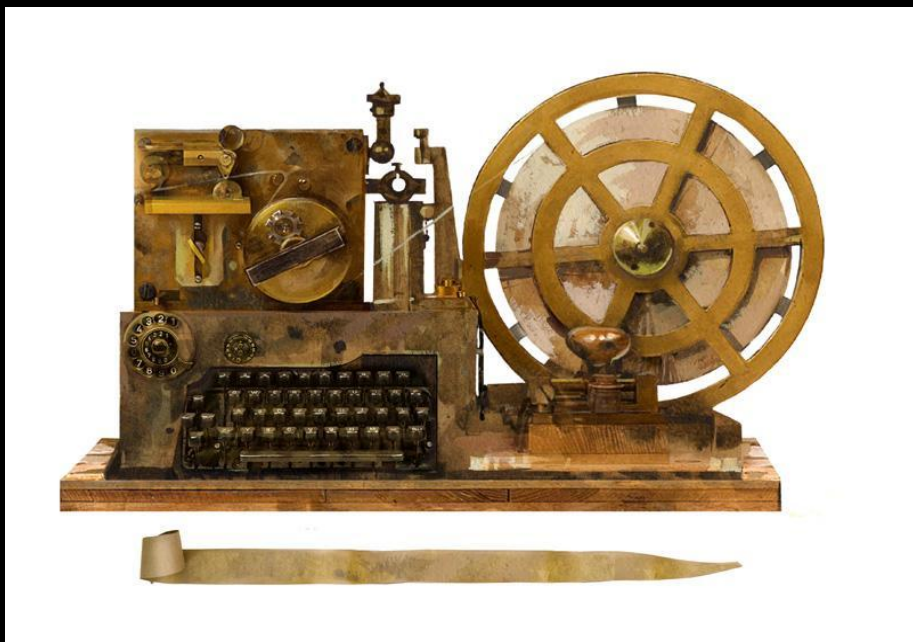

ЭЛЕКТРИЧЕСКИЙ ТЕЛЕГРАФ