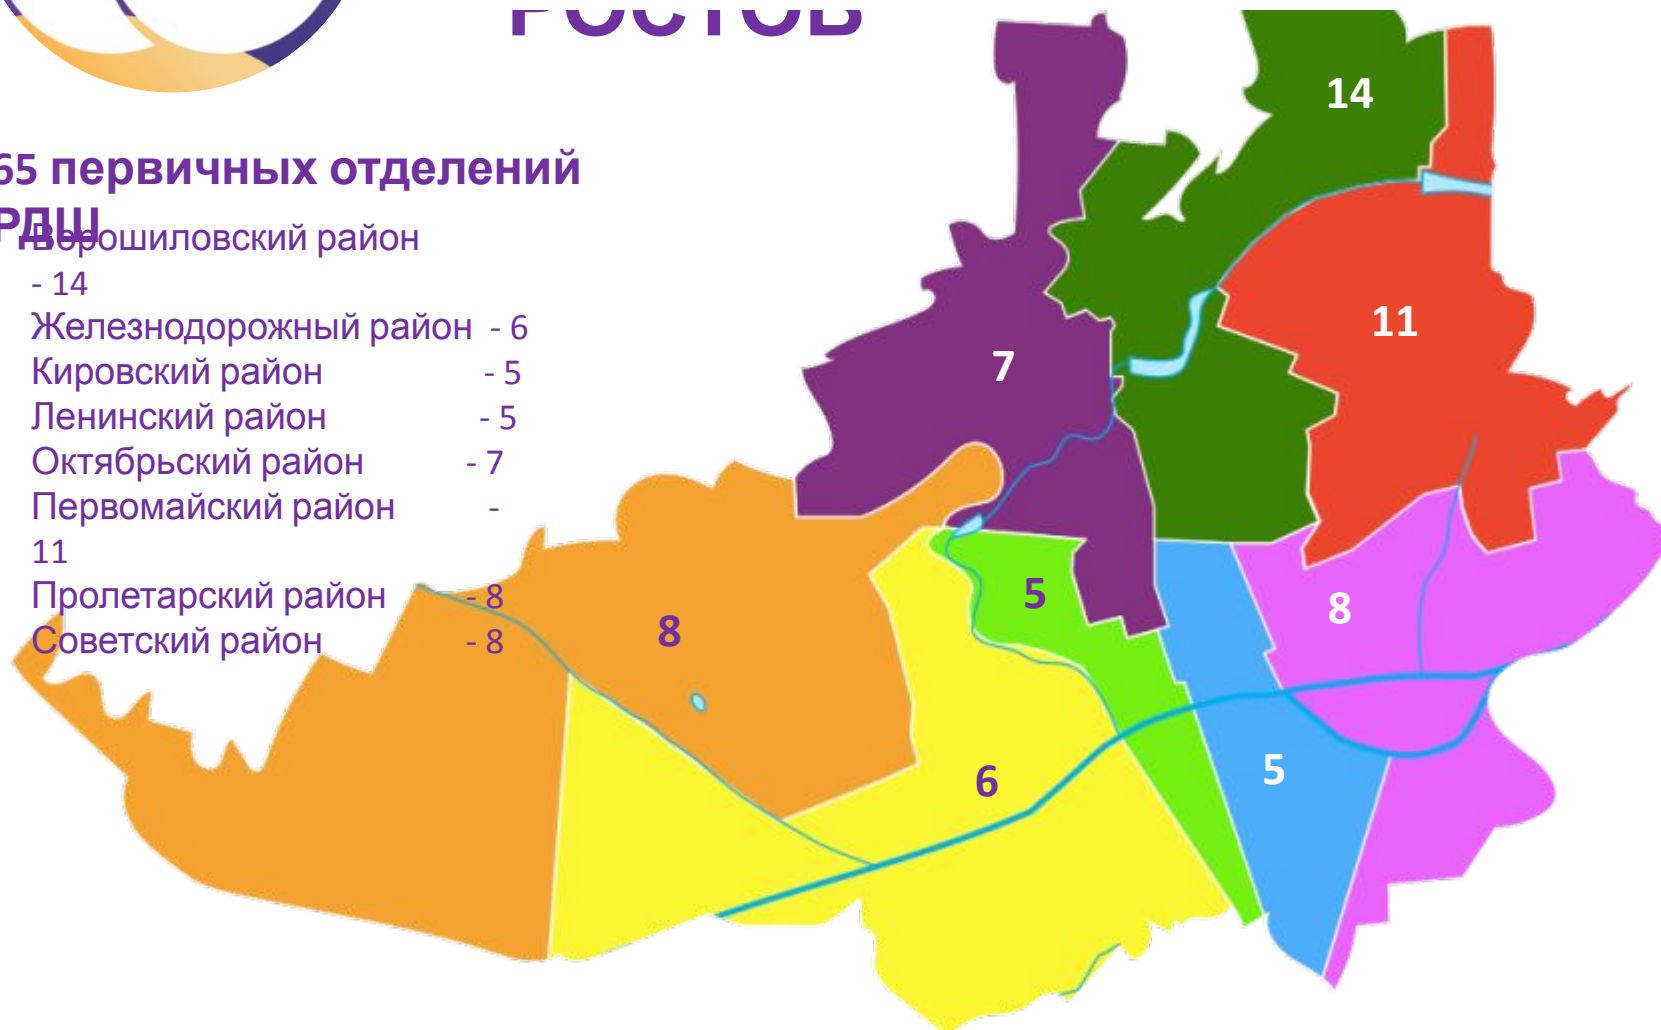

РОССИЙСКОЕ ДВИЖЕНИЕ ШКОЛЬНИКОВ

город Ростов-на-Дону

ГОСТИОВ

65 первичных отделений

РДШ

Верошиловский район

- 14

Железнодорожный район - 6

Кировский район - 5

Ленинский район - 5

Октябрьский район - 7

Первомайский район -

11

Пролетарский район - 8

Советский район - 8

FOOTBALL