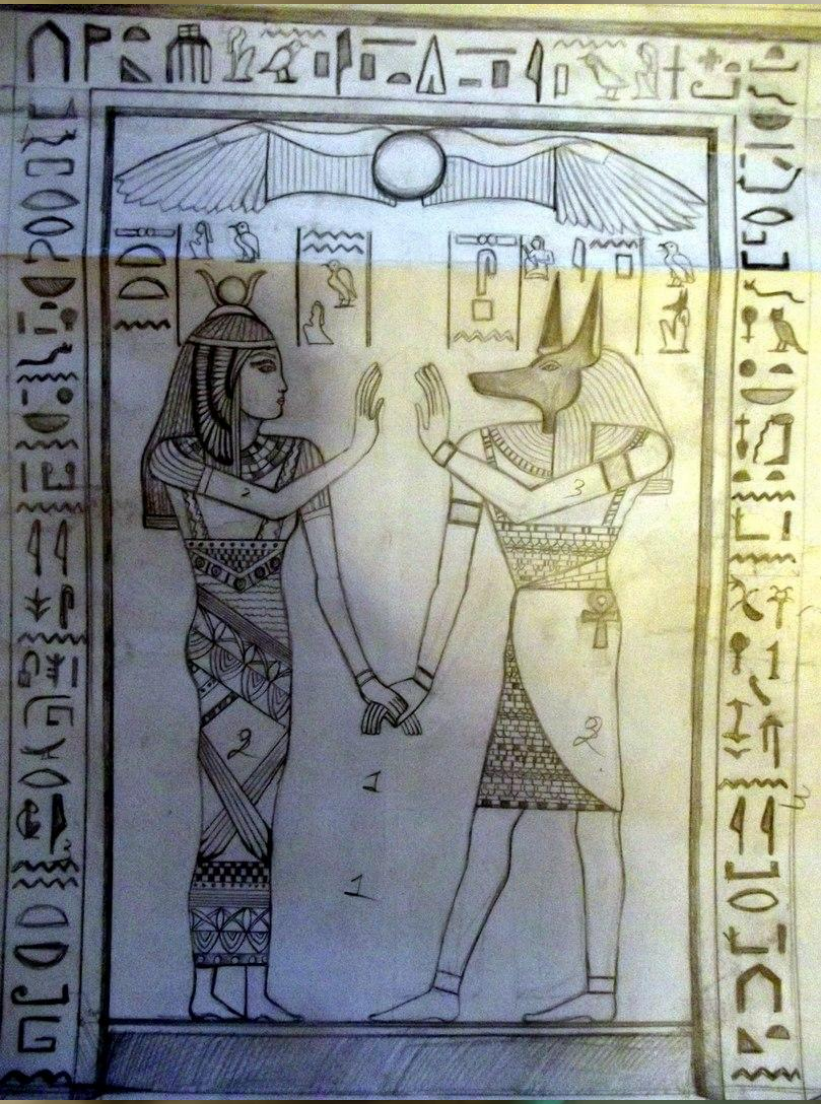

Таинственный
покровитель
Древнего Египта

Анубис-страж и Бог загробного мира

Моя история начинается
на папирусе

Начало глиняной формы

あ
92-08-07
202

Ис

ВИД

Спасибо за внимание