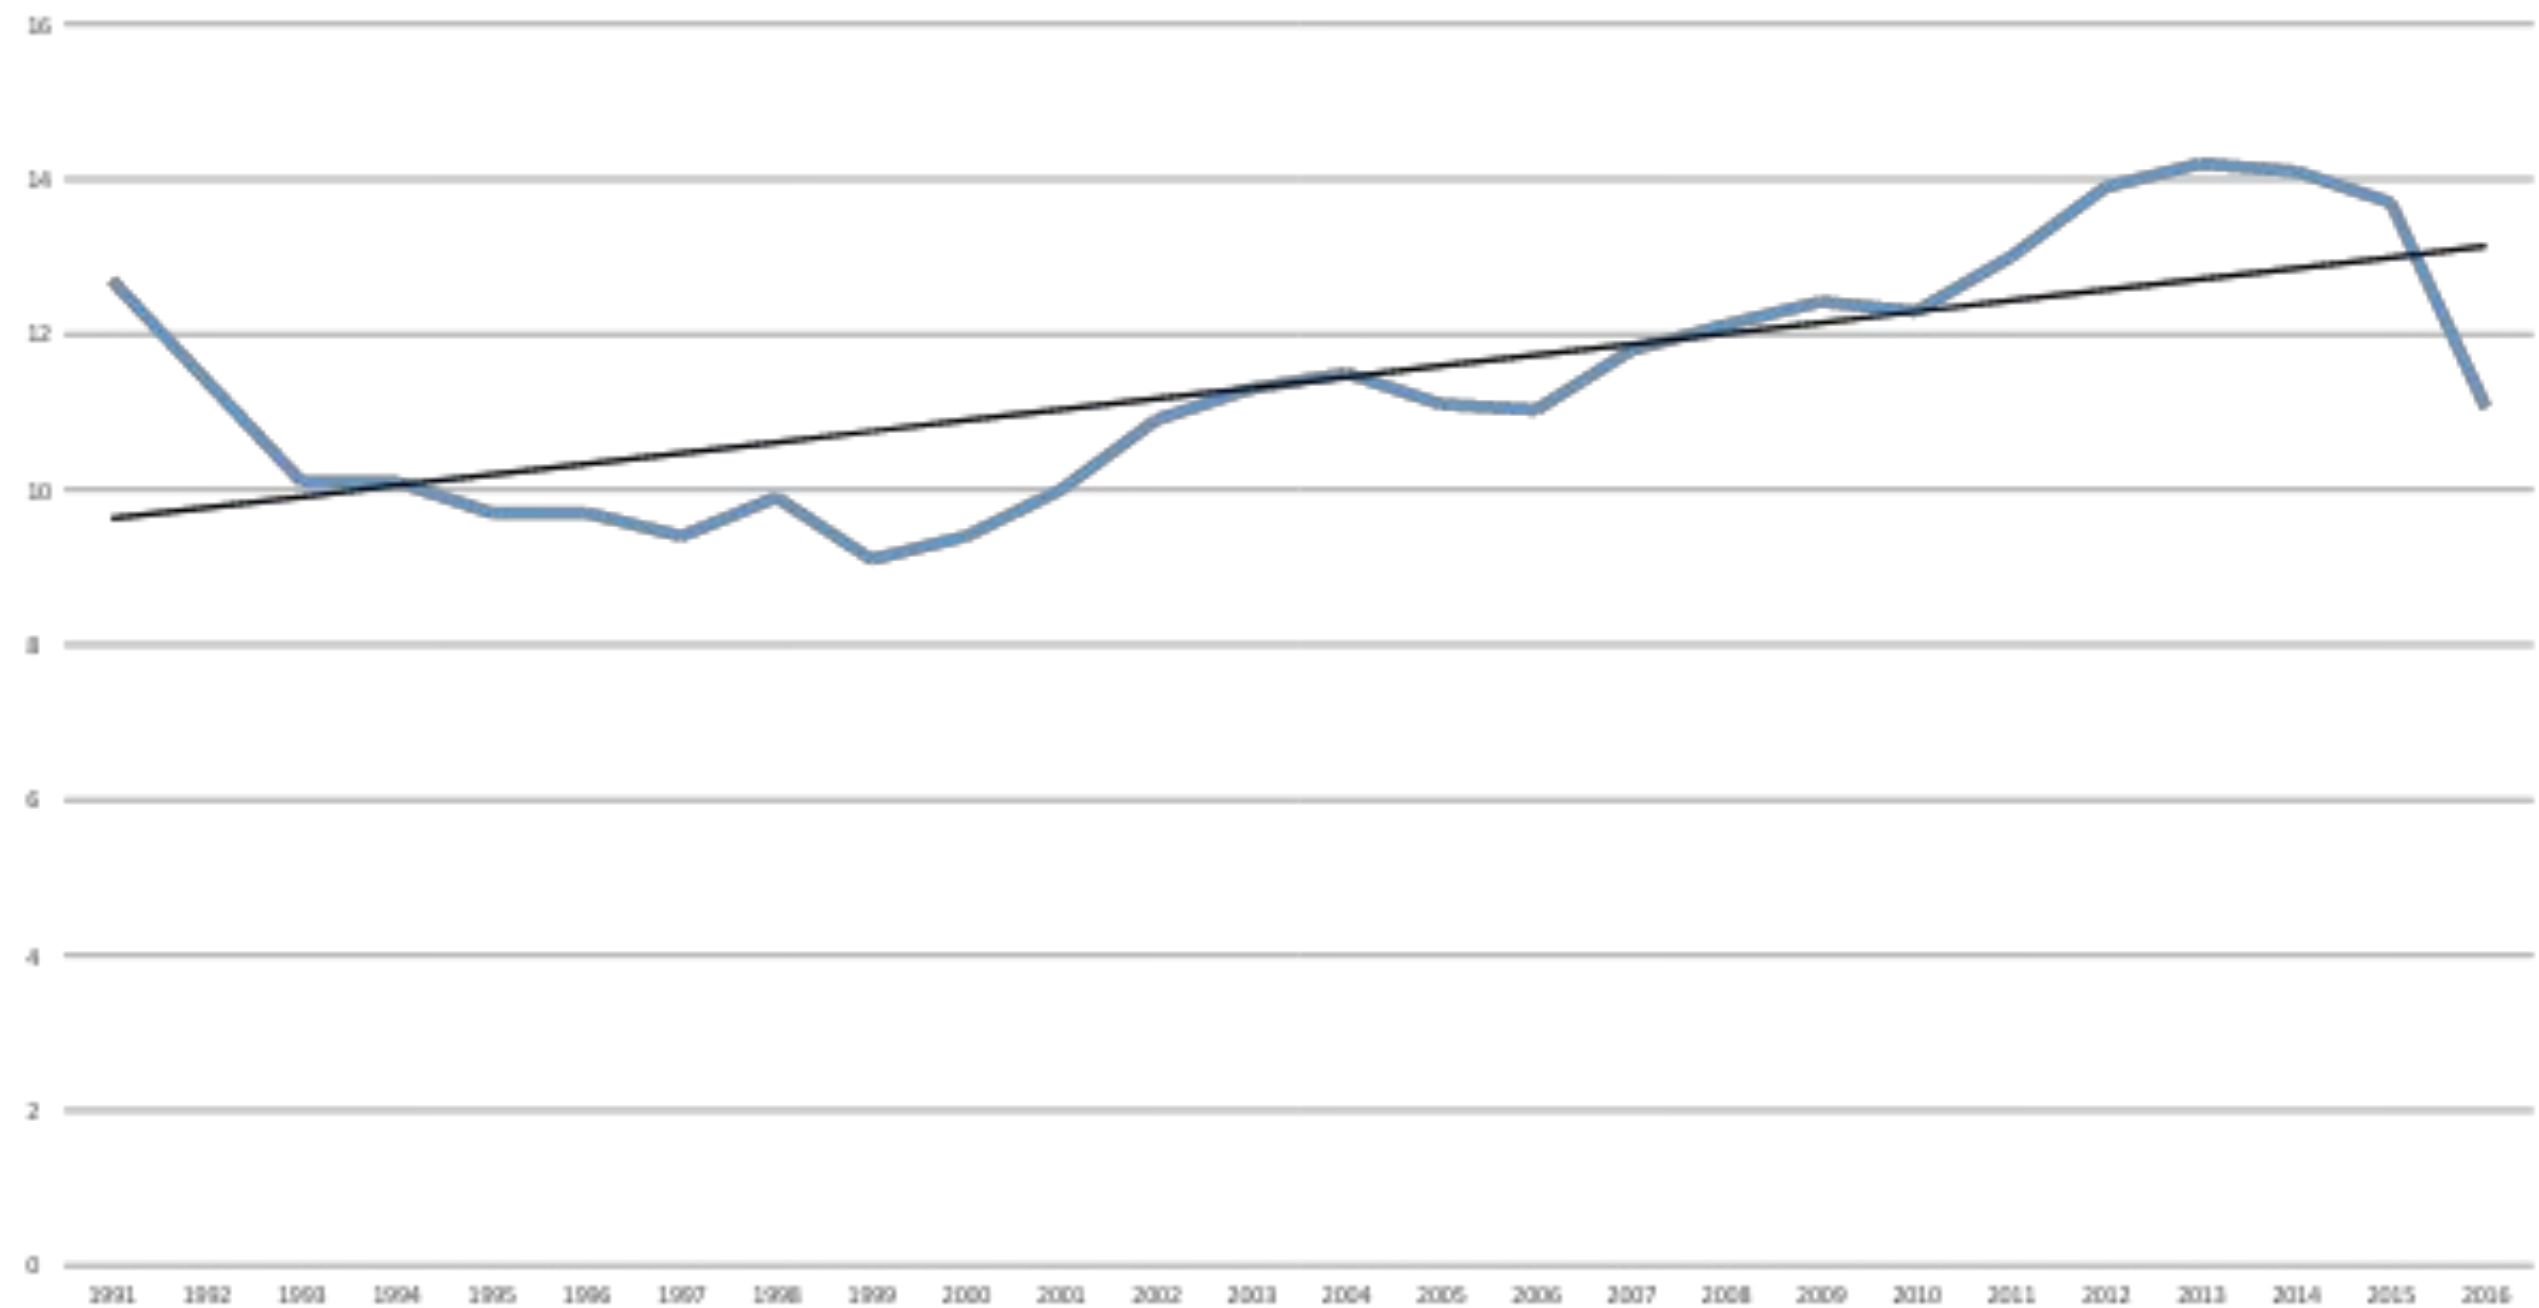

Тема исследования:
«Демографическая
ситуация в РФ, Тверской
области и Республике
Коми»

Динамика численности населения по РФ (млн. человек)

Динамика рождаемости по РФ

Динамика смертности по РФ

Динамика ЕПН по РФ

Темпы роста численности населения по РФ

Темпы роста рождаемости по РФ

Темпы роста смертности по РФ

Структура населения РФ за 2016: мужчины/женщины

■ мужчины
■ женщины

Динамика численности населения Республики Коми (тыс. человек)

Динамика рождаемости по Республике Коми

Динамика смертности по Республике Коми