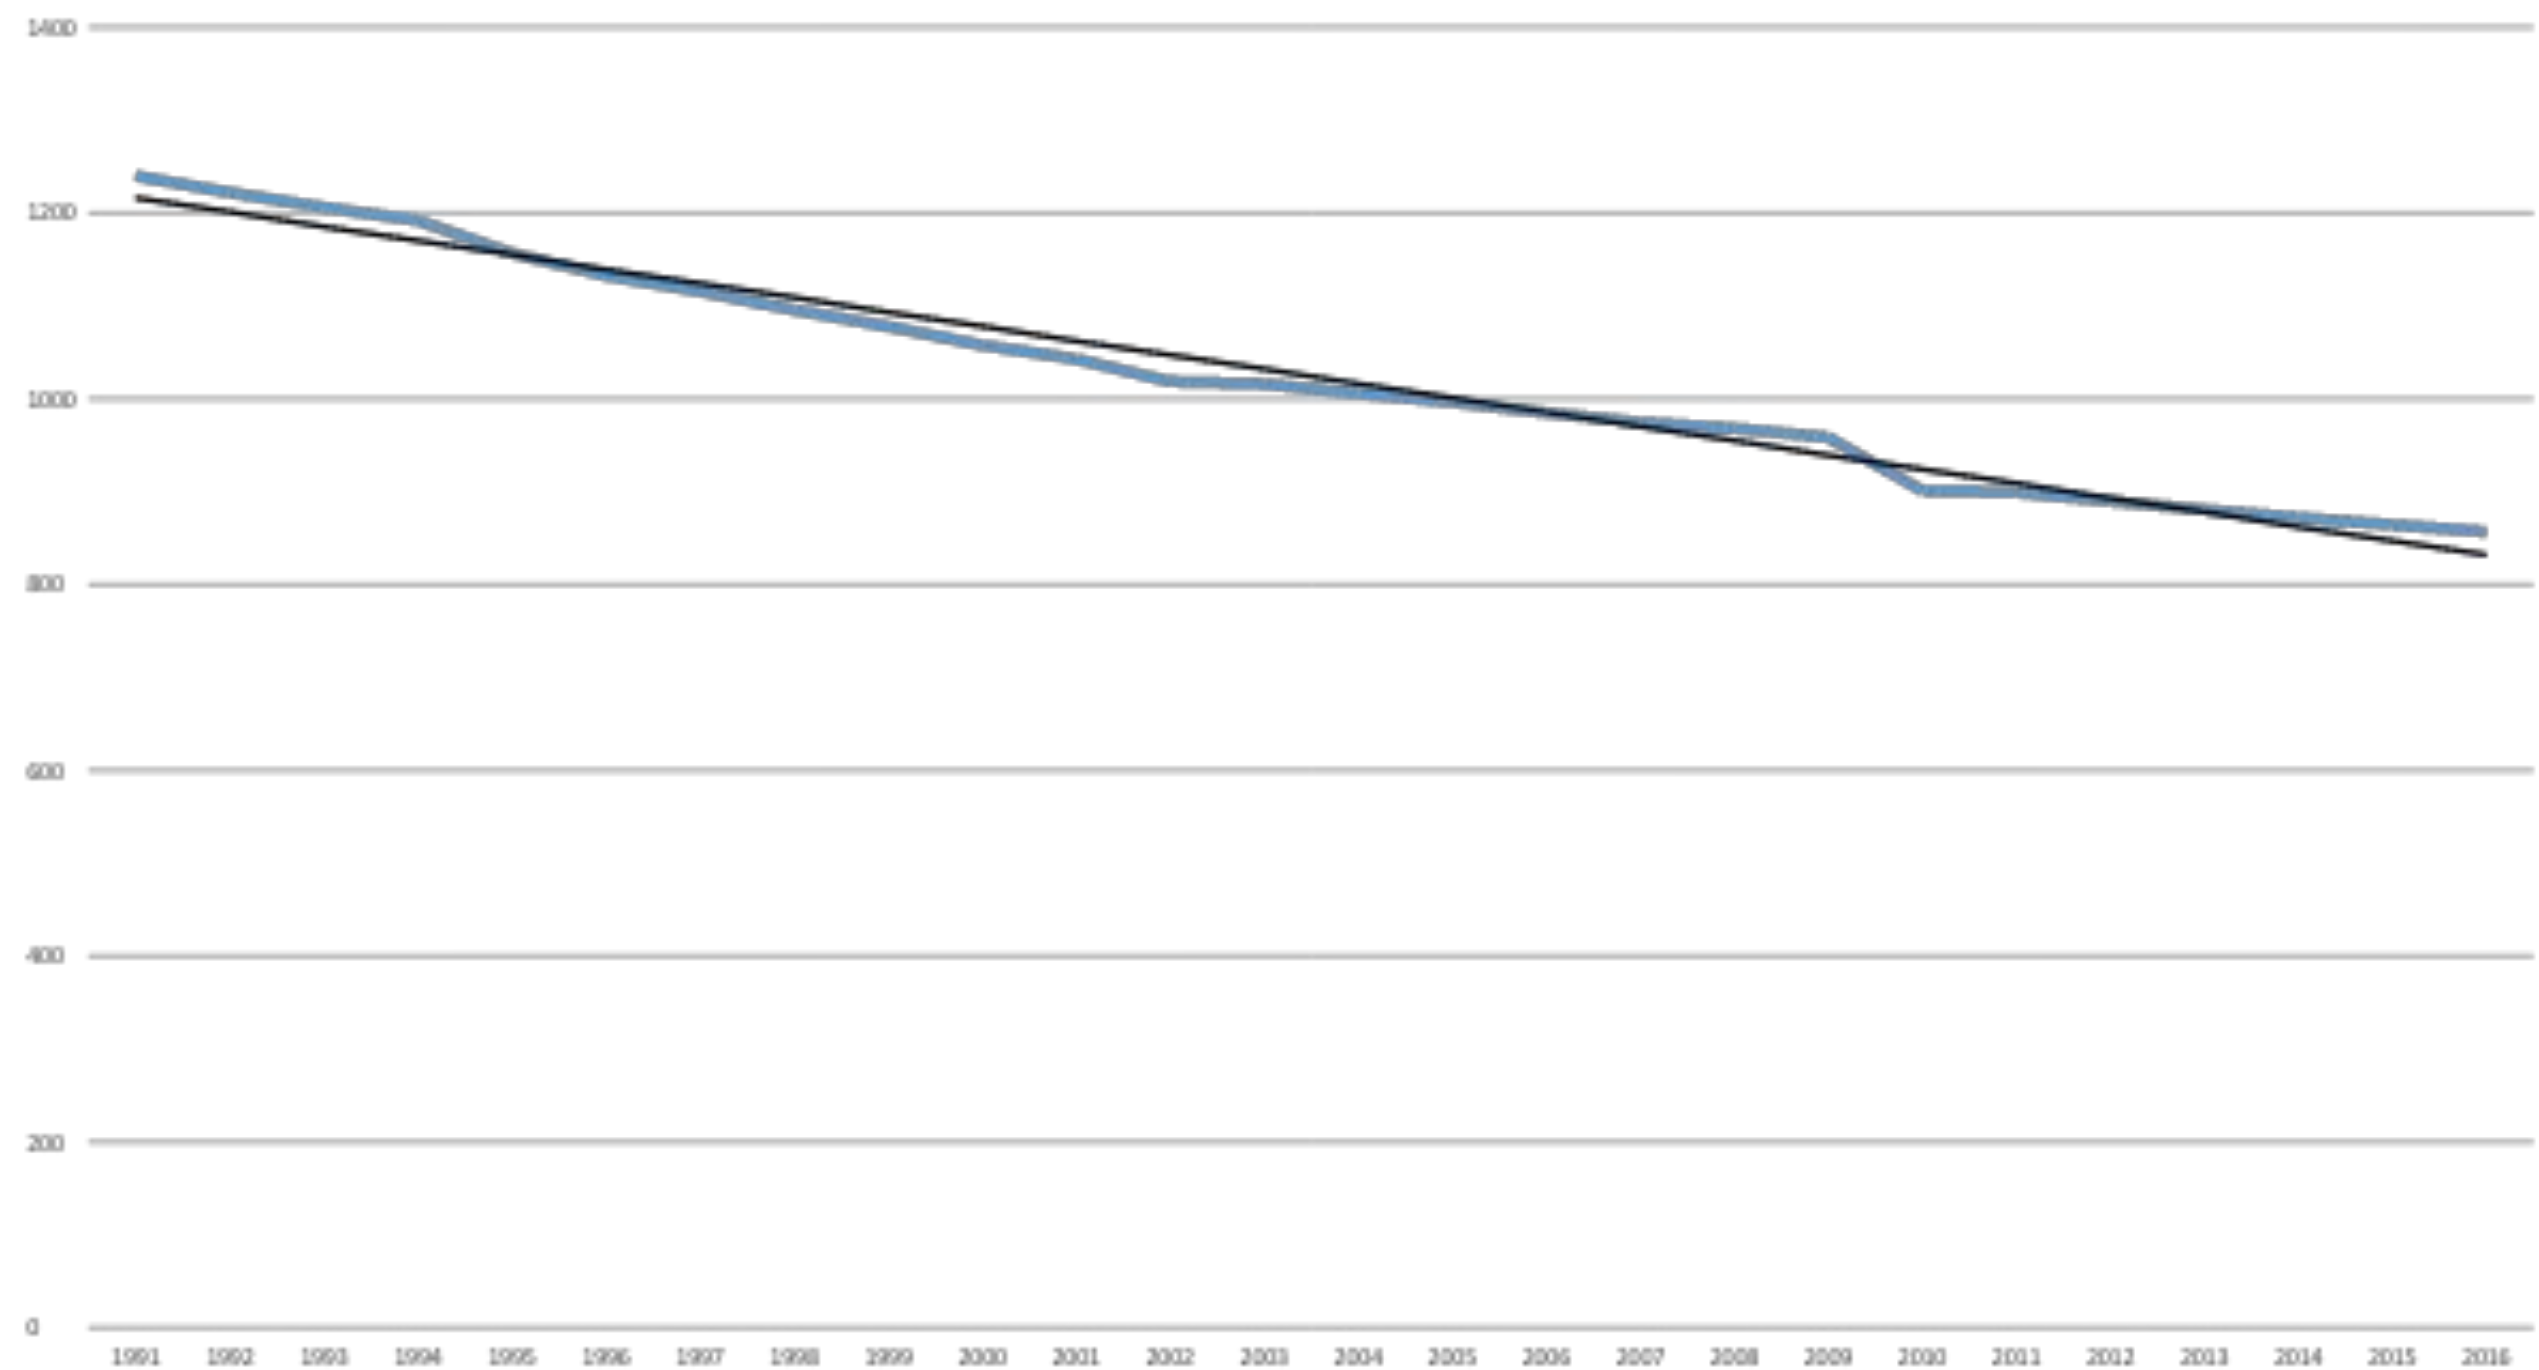

Тема исследования:
«Демографическая
ситуация в РФ, Тверской
области и Республике
Коми»

Динамика численности населения по РФ (млн. человек)

Динамика рождаемости по РФ

Динамика смертности по РФ

Динамика ЕПН по РФ

Темпы роста численности населения по РФ

Темпы роста рождаемости по РФ

Темпы роста смертности по РФ

Структура населения РФ за 2016: мужчины/женщины

■ мужчины
■ женщины

Динамика численности населения Республики Коми (тыс. человек)

Динамика рождаемости по Республике Коми

Динамика смертности по Республике Коми