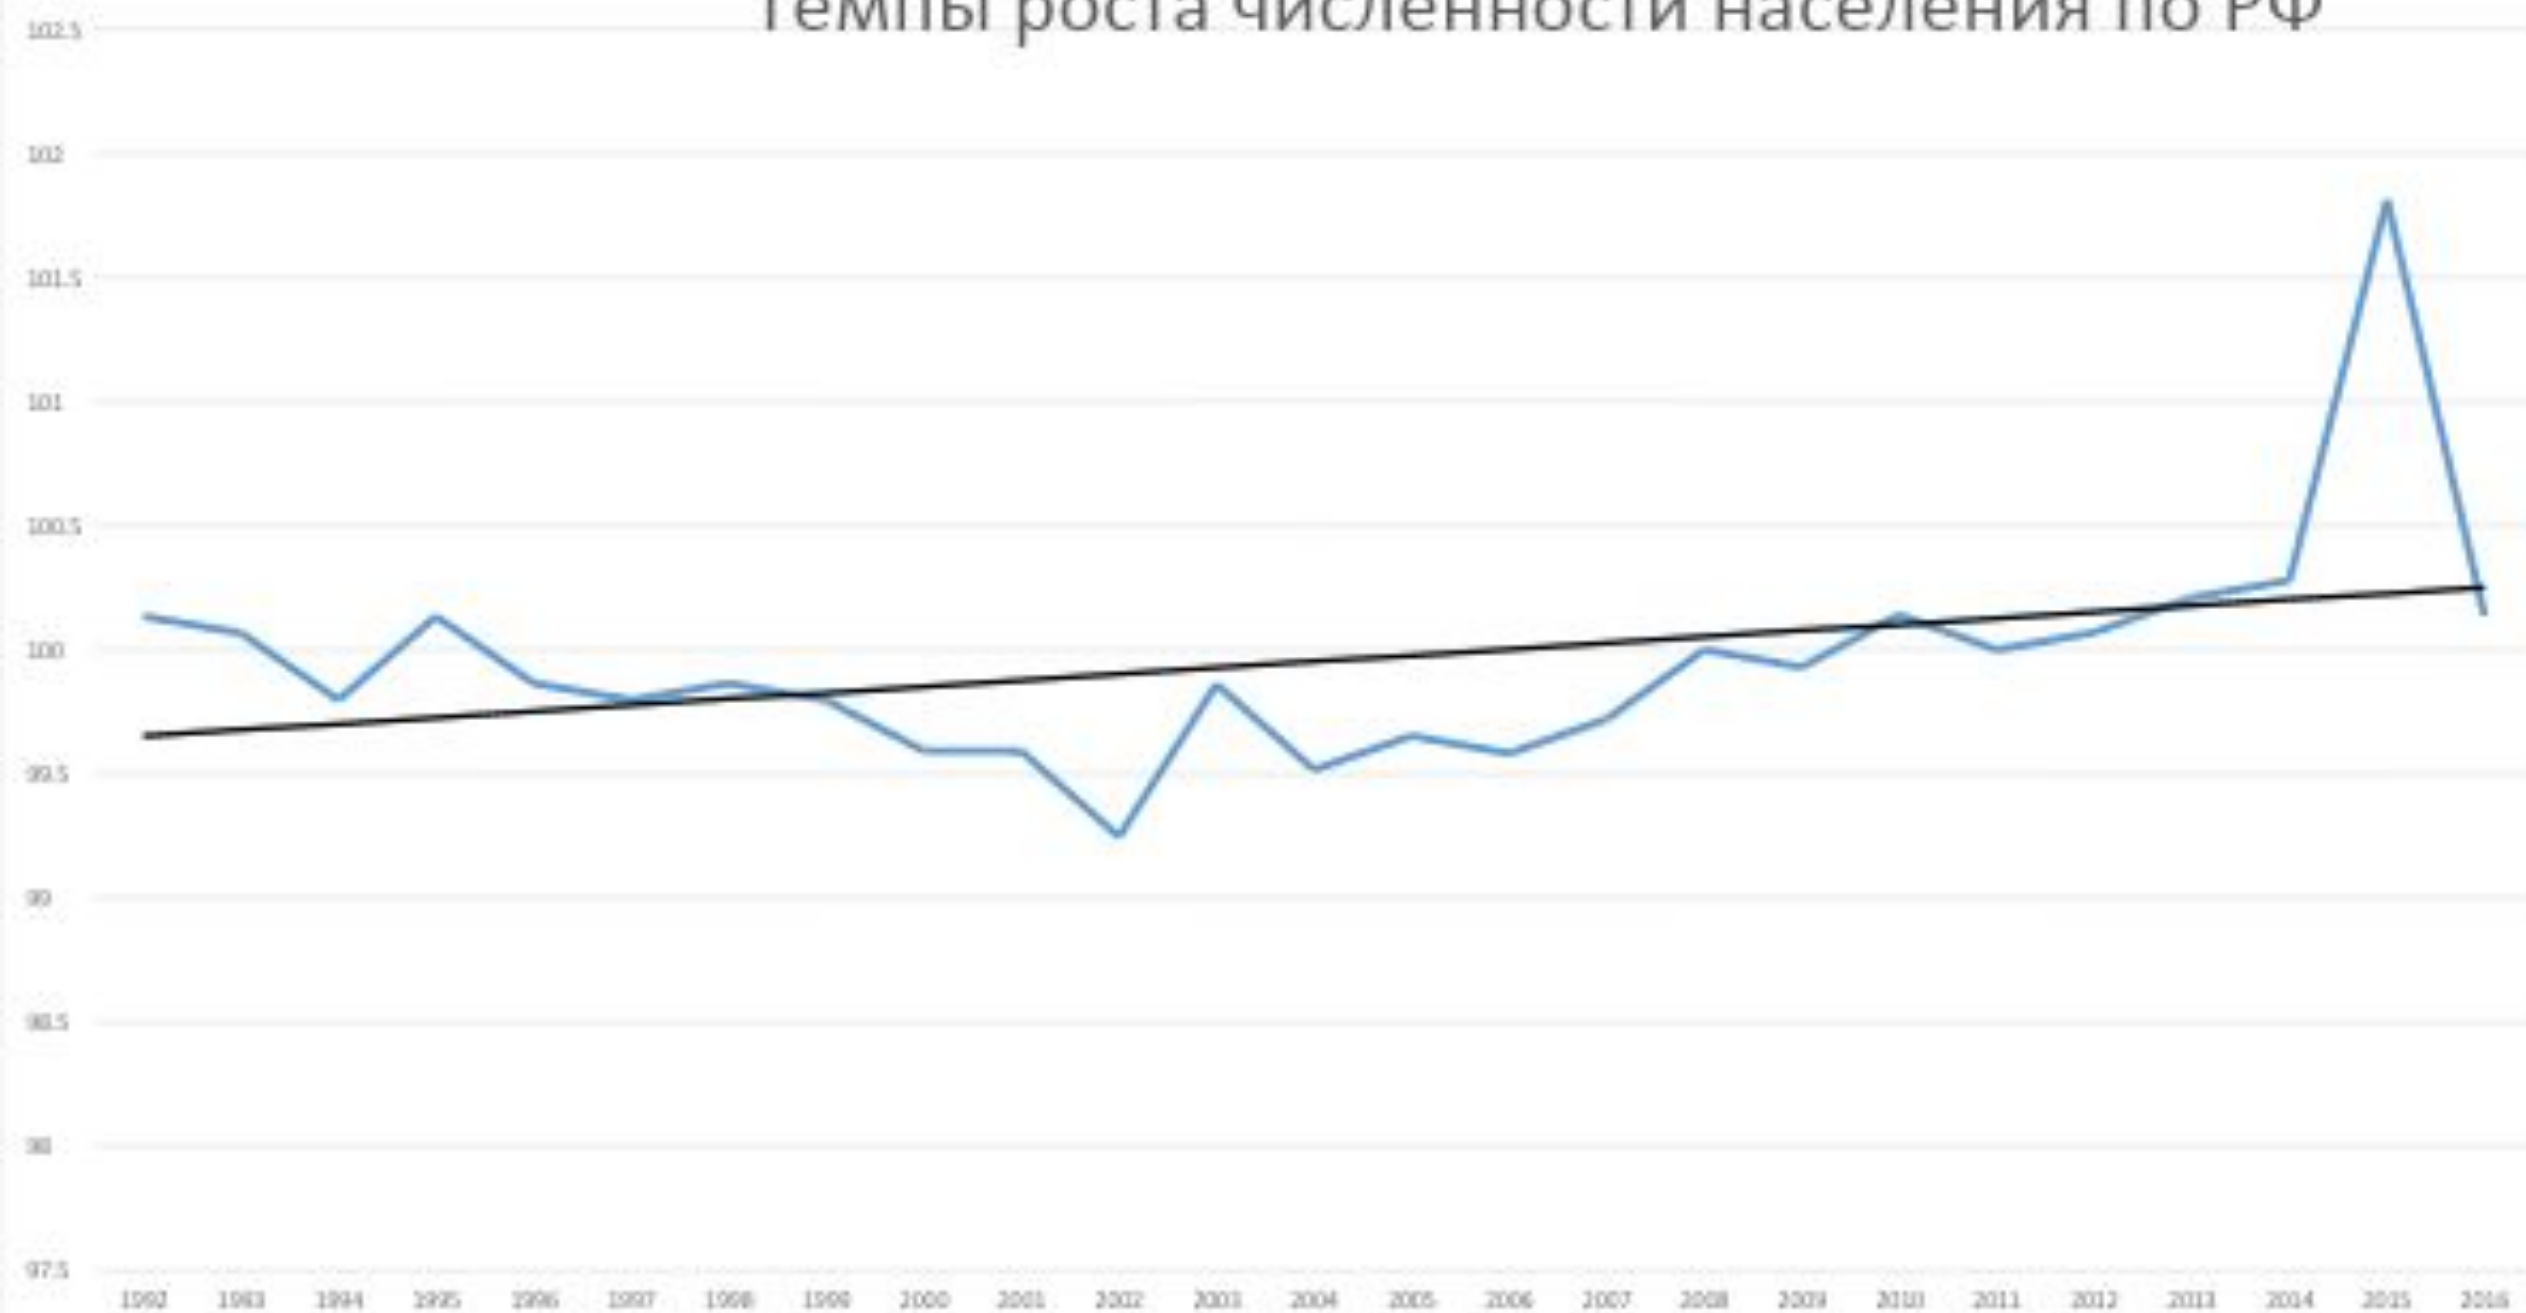

Тема исследования:
«Демографическая
ситуация в РФ, Тверской
области и Республике
Коми»

Динамика численности населения по РФ (млн. человек)

Динамика рождаемости по РФ

Динамика смертности по РФ

Динамика ЕПН по РФ

Темпы роста численности населения по РФ

Темпы роста рождаемости по РФ

Темпы роста смертности по РФ

Структура населения РФ за 2016: мужчины/женщины

■ мужчины
■ женщины

Динамика численности населения Республики Коми (тыс. человек)