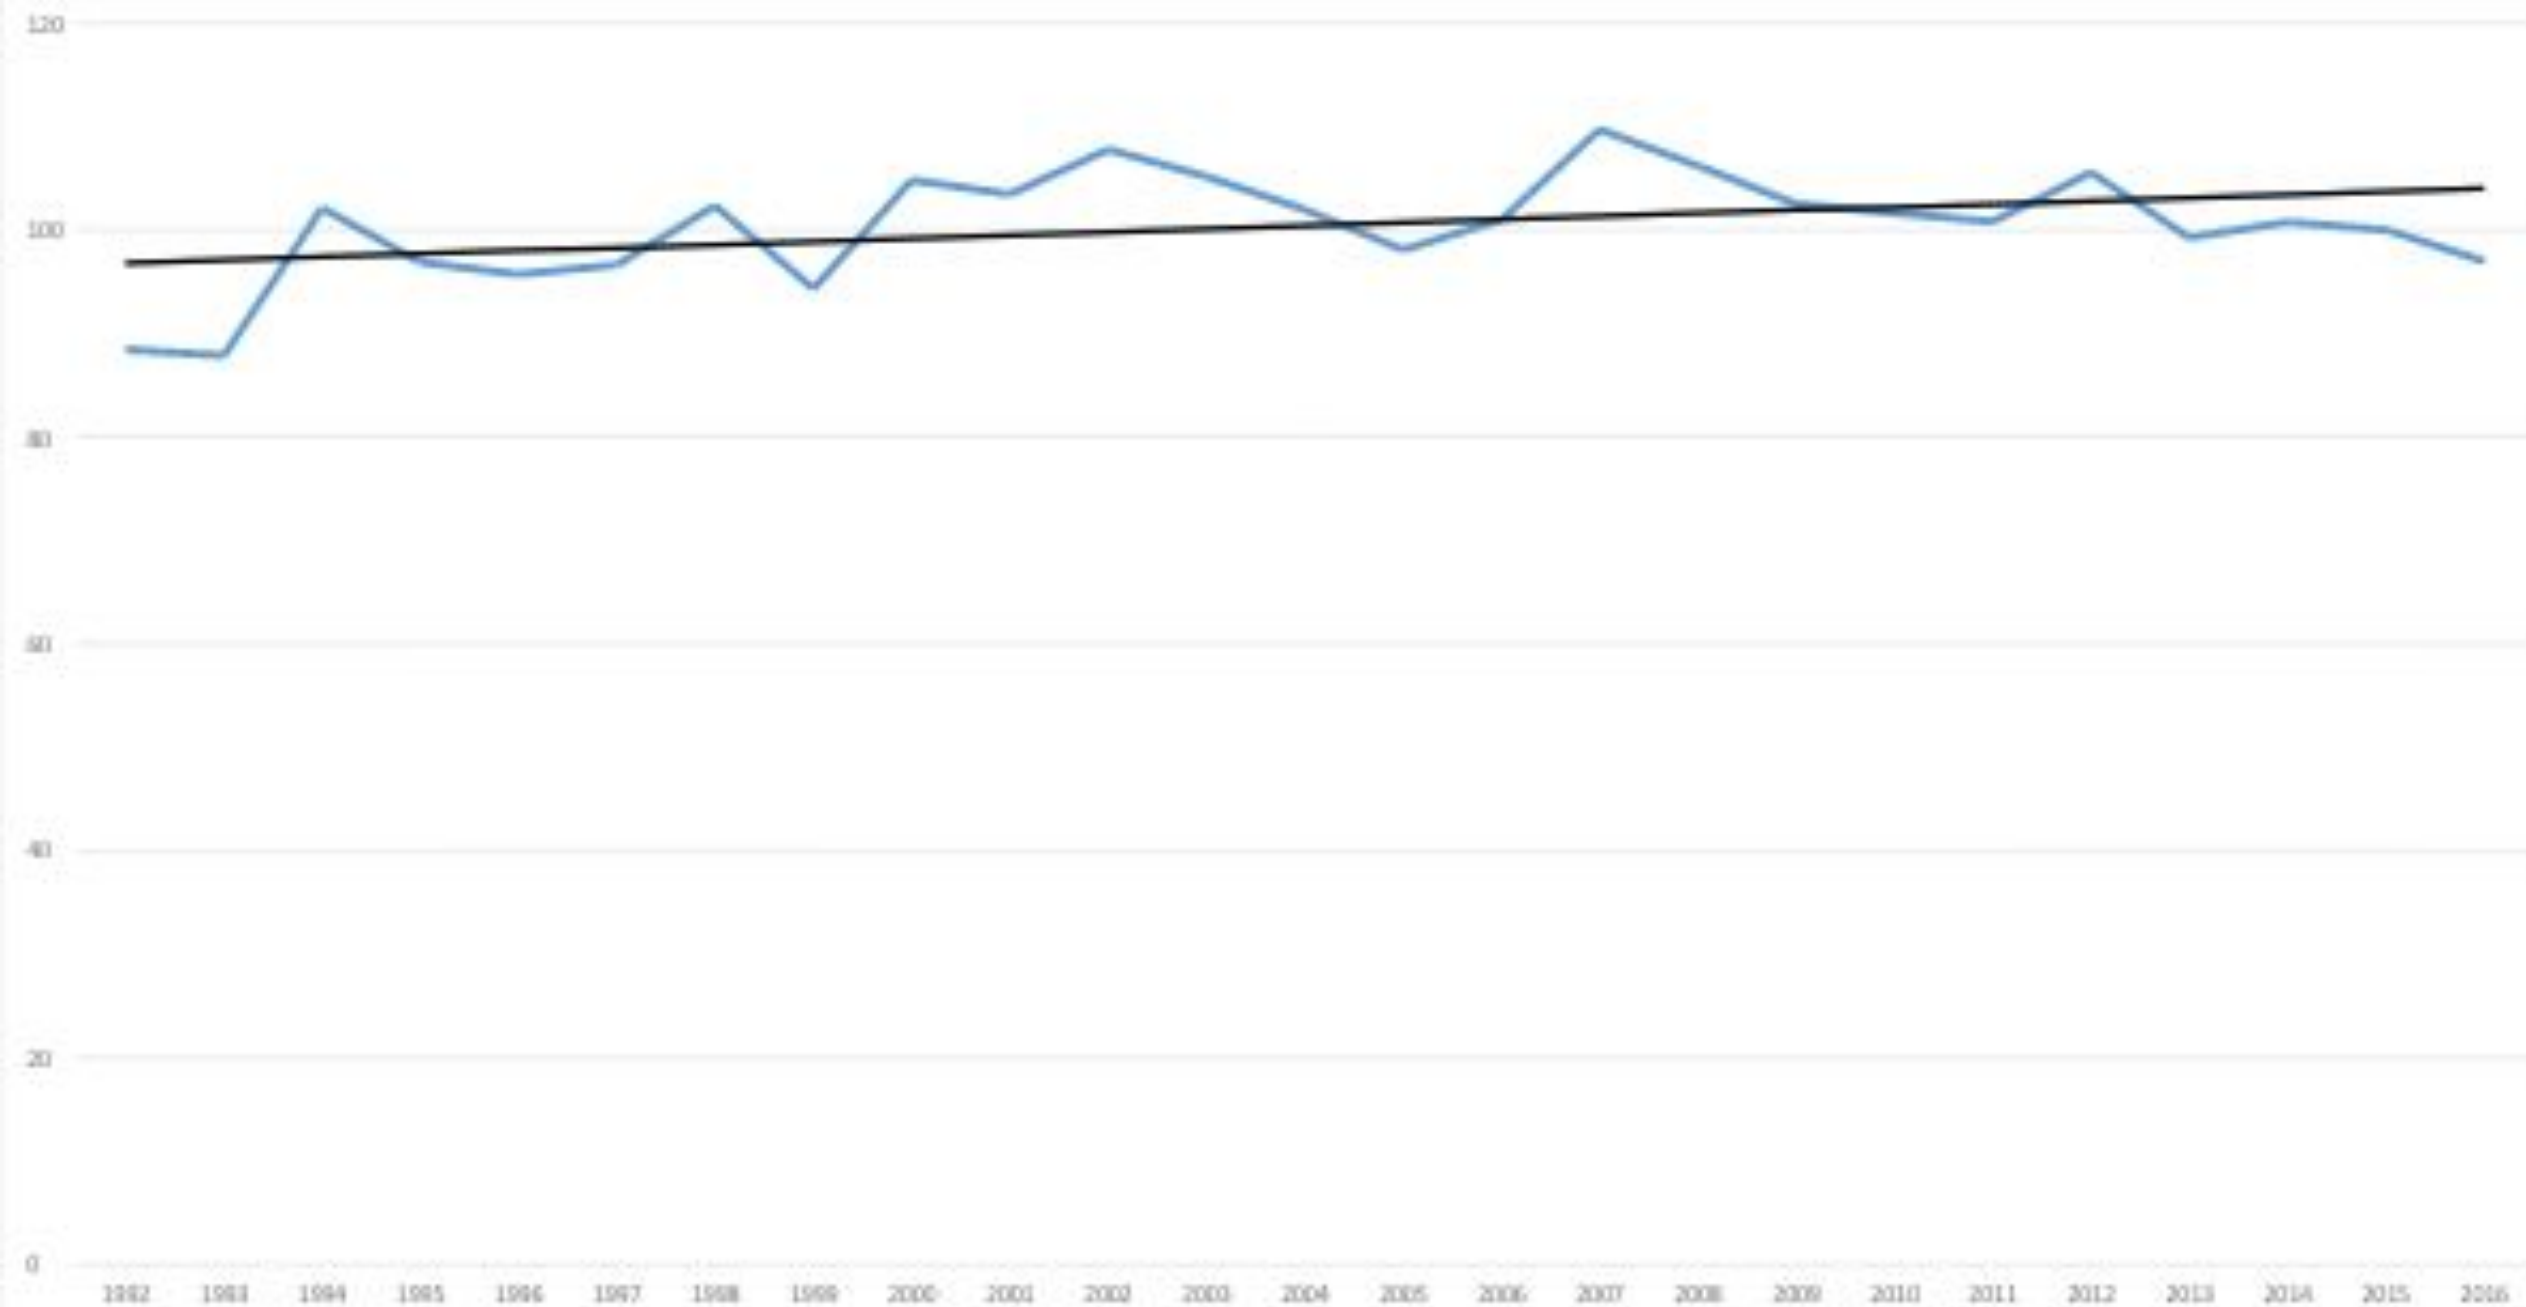

Тема исследования:
«Демографическая
ситуация в РФ, Тверской
области и Республике
Коми»

Динамика численности населения по РФ (млн. человек)

Динамика рождаемости по РФ

Динамика смертности по РФ

Динамика ЕПН по РФ

Темпы роста численности населения по РФ

Темпы роста рождаемости по РФ

Темпы роста смертности по РФ

Структура населения РФ за 2016: мужчины/женщины

■ мужчины
■ женщины

Динамика численности населения Республики Коми (тыс. человек)

Динамика рождаемости по Республике Коми

Динамика смертности по Республике Коми