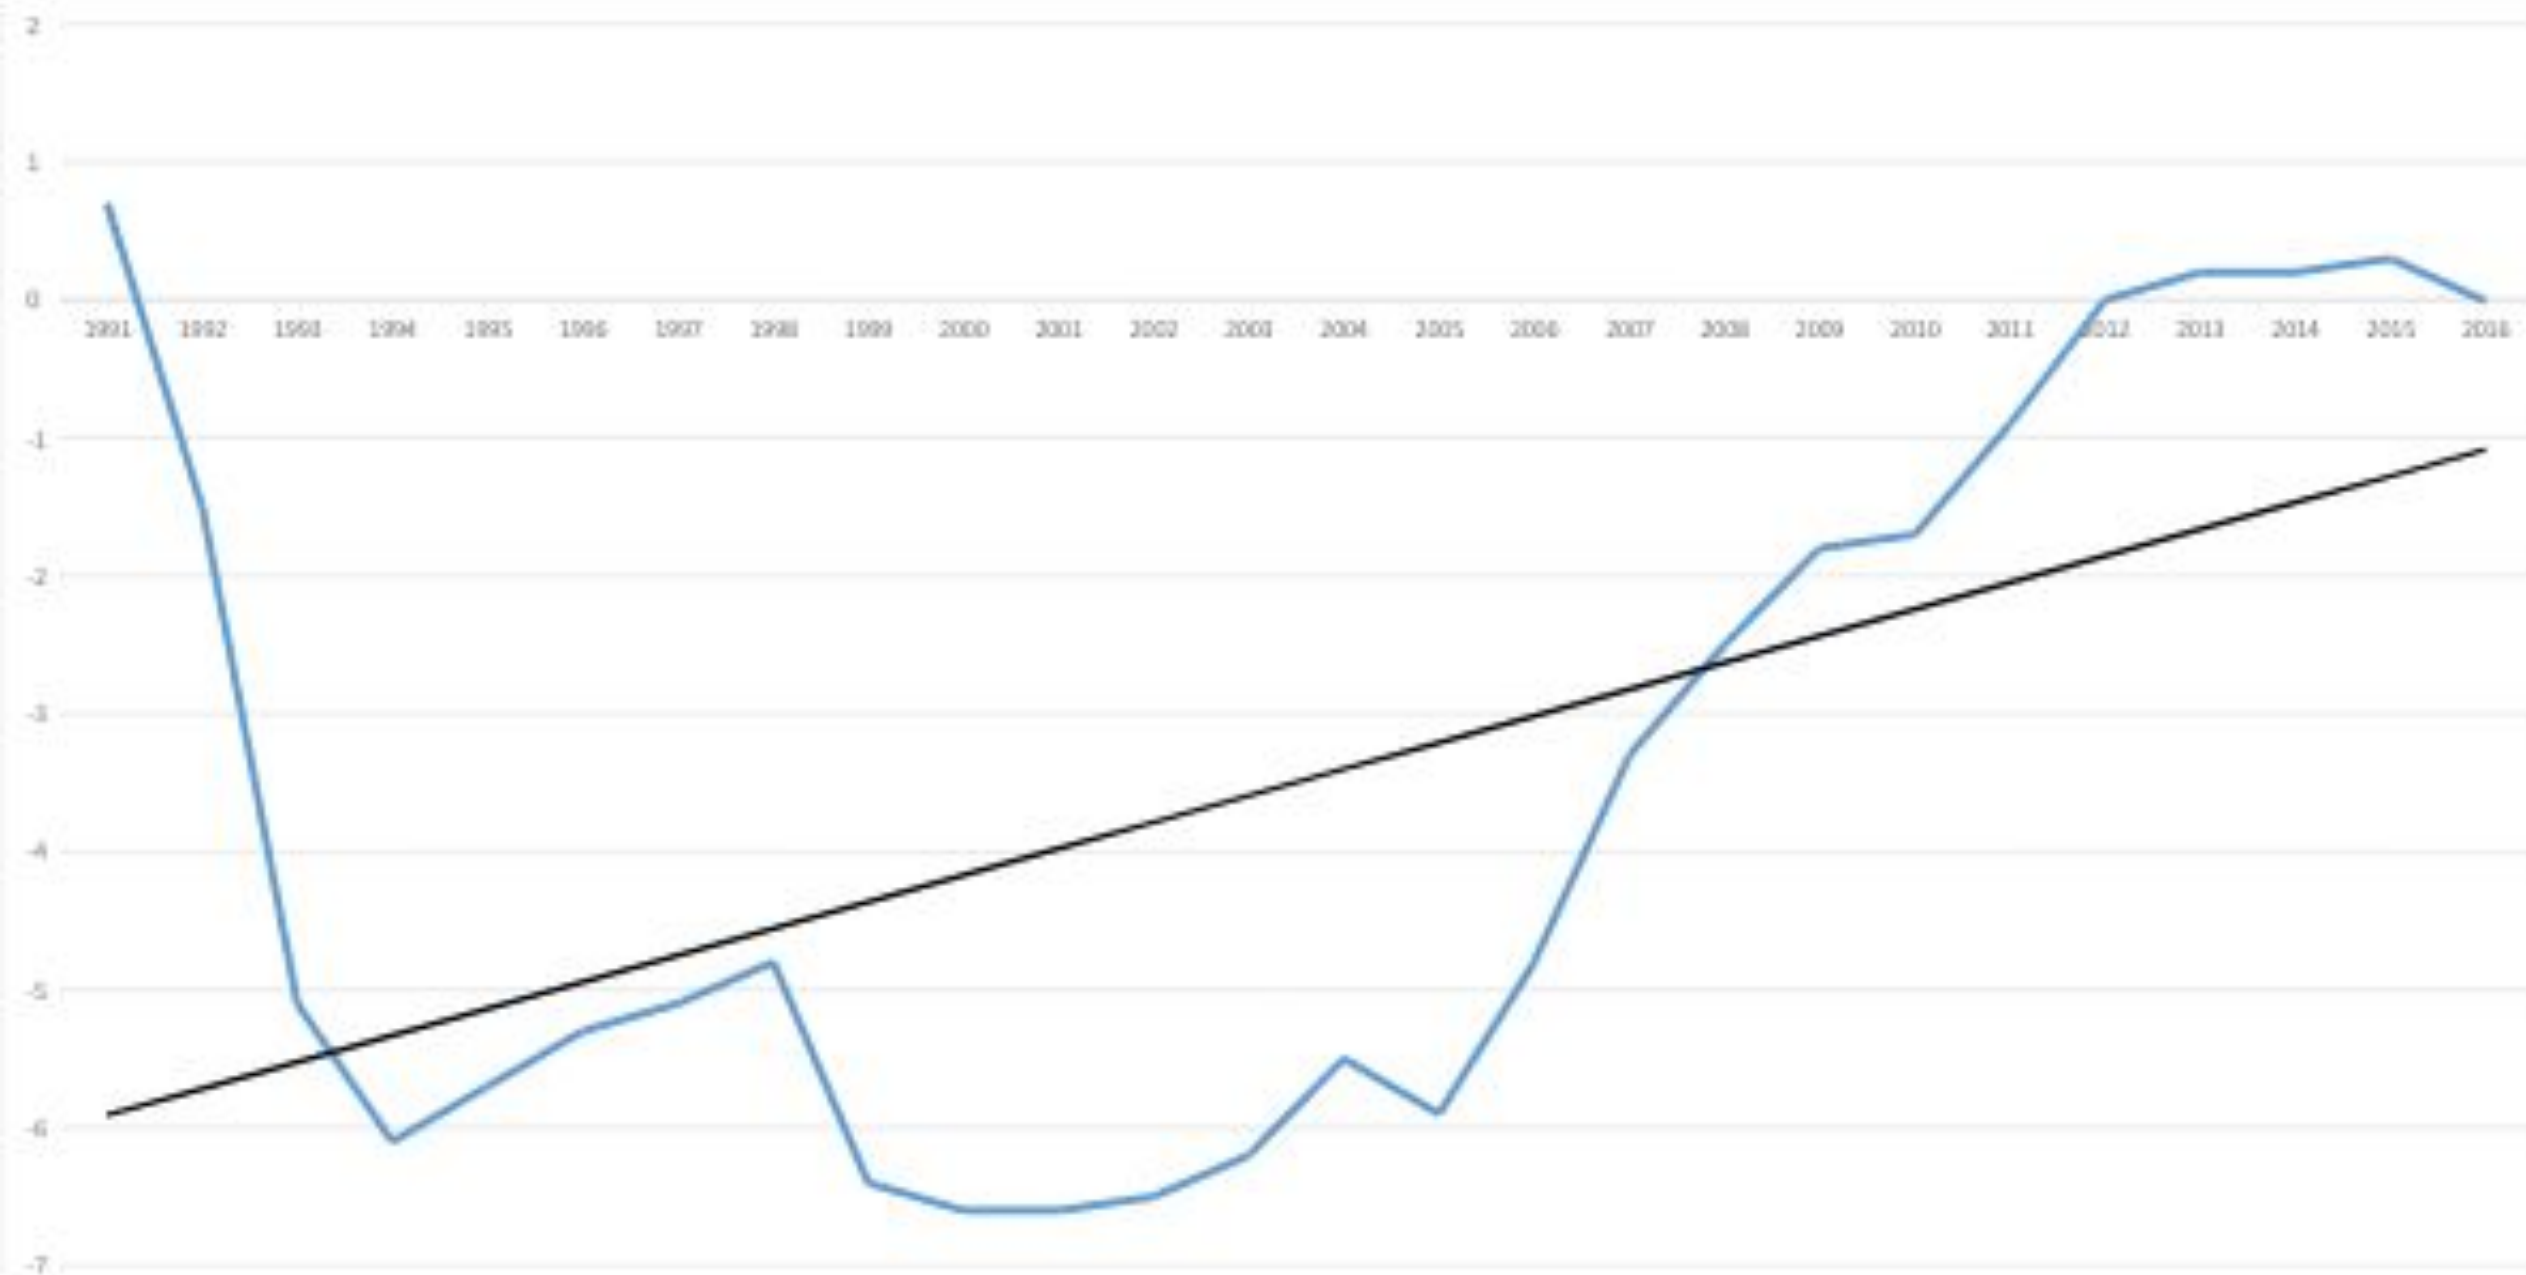

Тема исследования:
«Демографическая
ситуация в РФ, Тверской
области и Республике
Коми»

Динамика численности населения по РФ (млн. человек)

Динамика рождаемости по РФ

Динамика смертности по РФ

Динамика ЕПН по РФ

Темпы роста численности населения по РФ

Темпы роста рождаемости по РФ

Темпы роста смертности по РФ

Структура населения РФ за 2016: мужчины/женщины

■ мужчины
■ женщины

Динамика численности населения Республики Коми (тыс. человек)

Динамика рождаемости по Республике Коми

Динамика смертности по Республике Коми