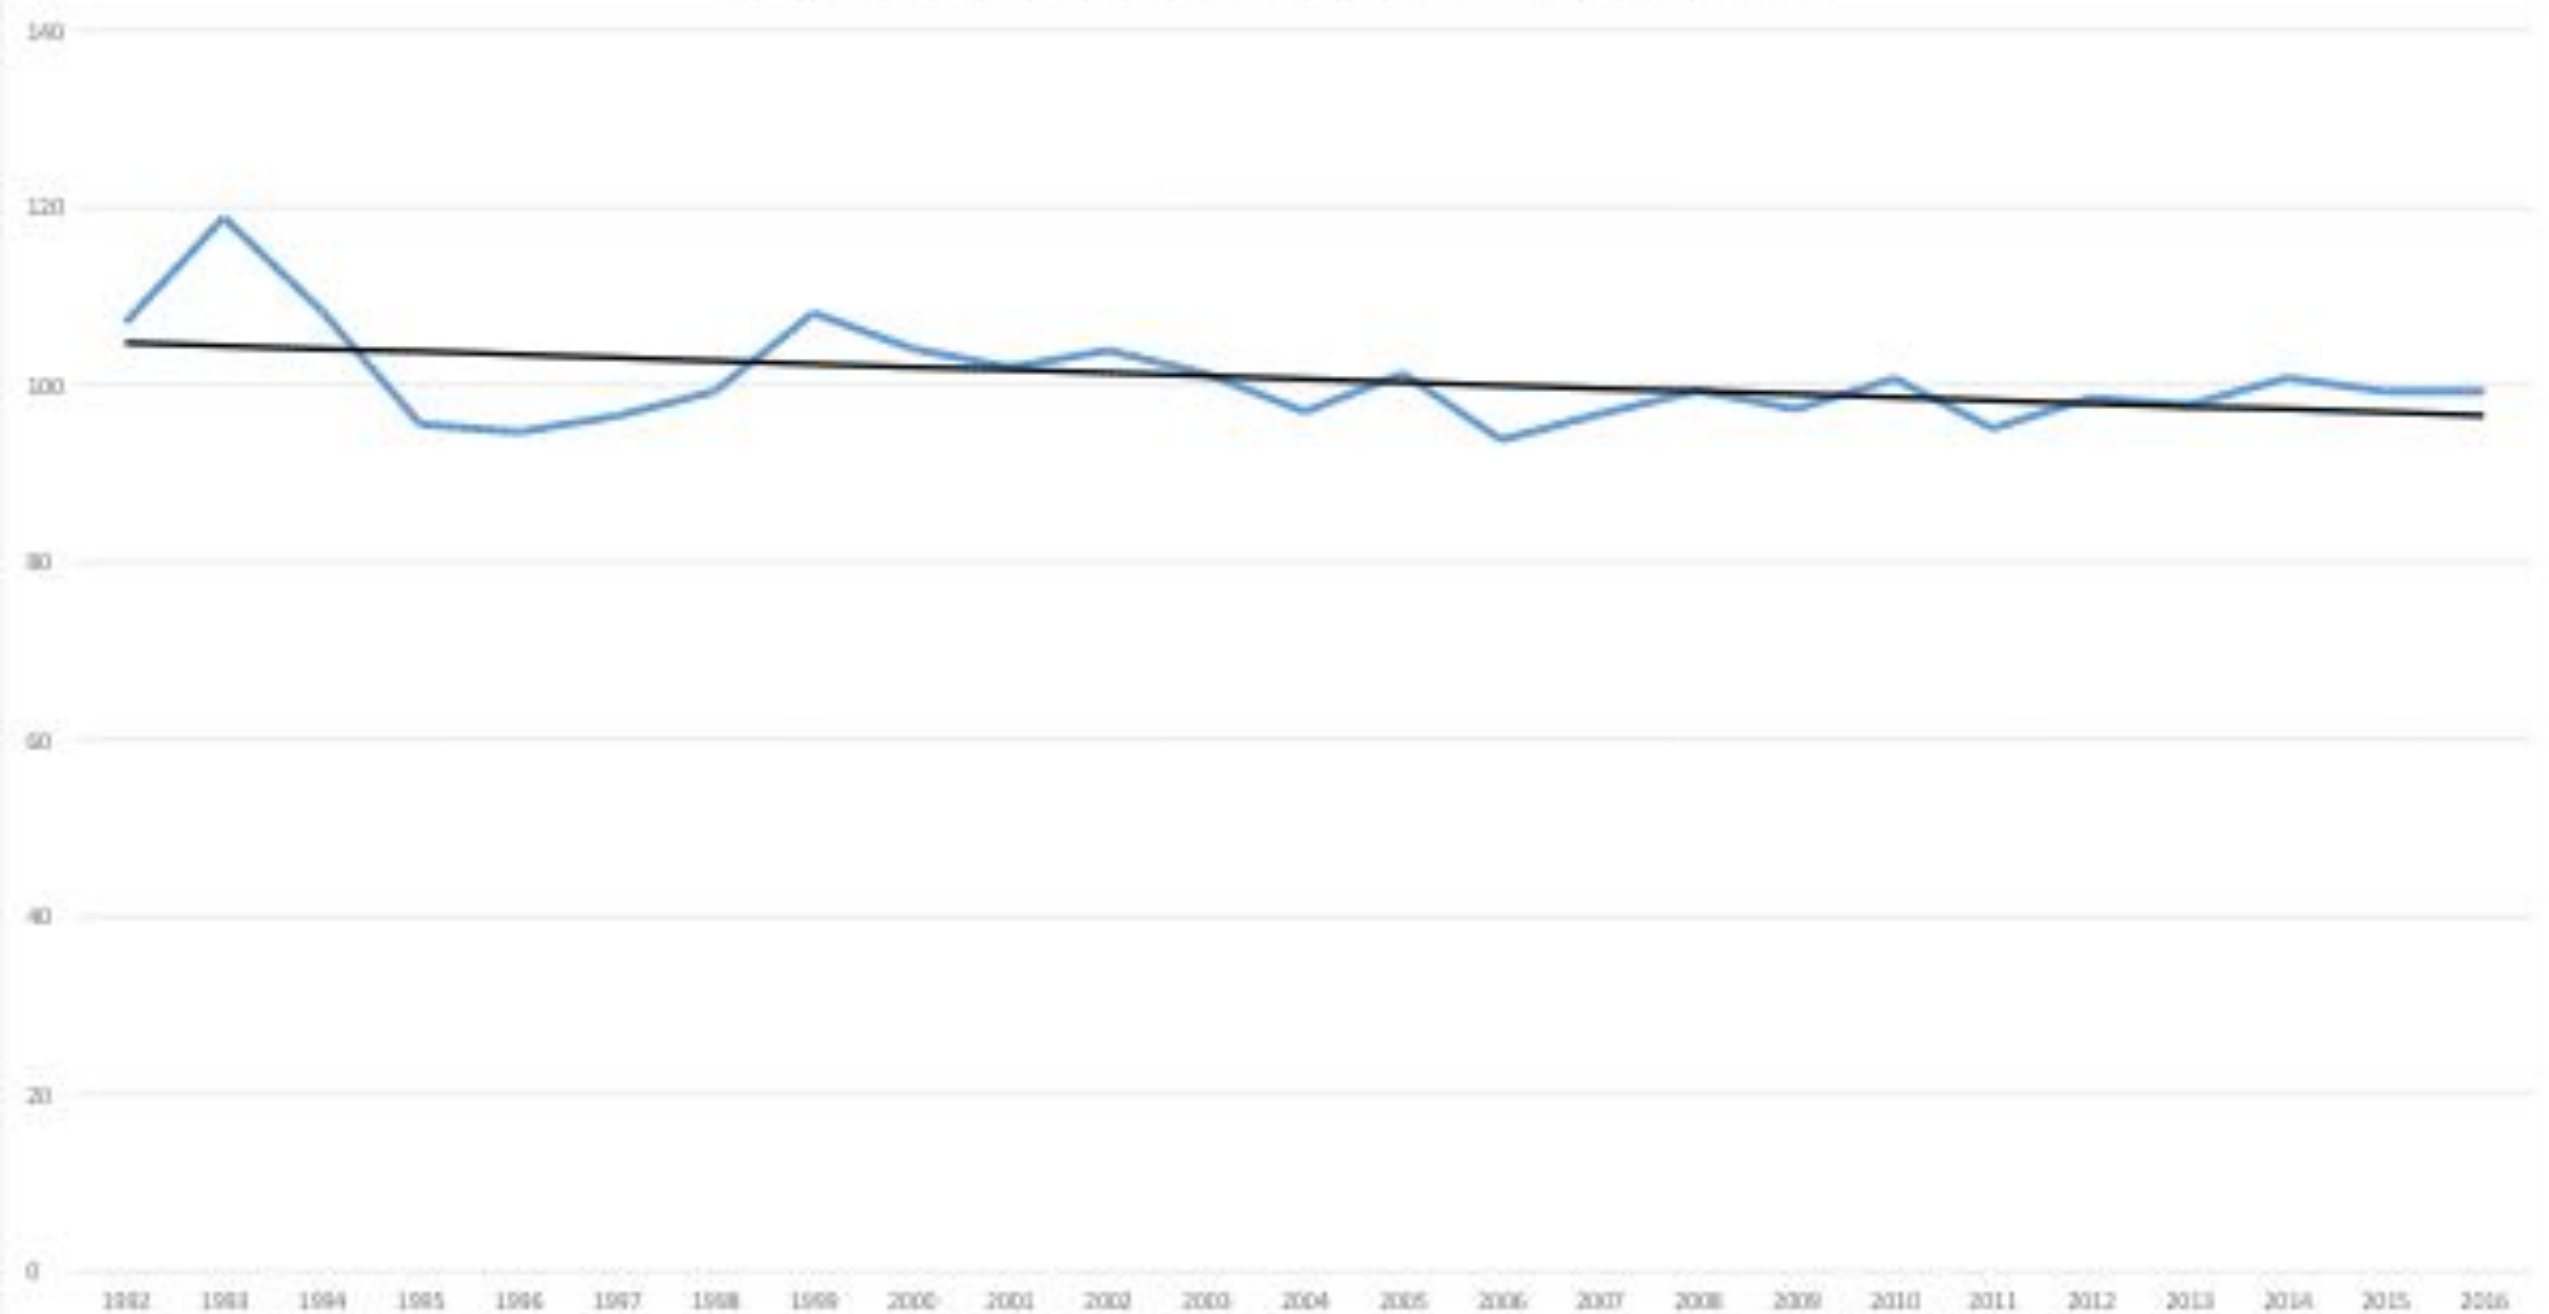

Тема исследования:
«Демографическая
ситуация в РФ, Тверской
области и Республике
Коми»

Динамика численности населения по РФ (млн. человек)

Динамика рождаемости по РФ

Динамика смертности по РФ

Динамика ЕПН по РФ

Темпы роста численности населения по РФ

Темпы роста рождаемости по РФ

Темпы роста смертности по РФ

Структура населения РФ за 2016: мужчины/женщины

■ мужчины
■ женщины

Динамика численности населения Республики Коми (тыс. человек)

Динамика рождаемости по Республике Коми

Динамика смертности по Республике Коми