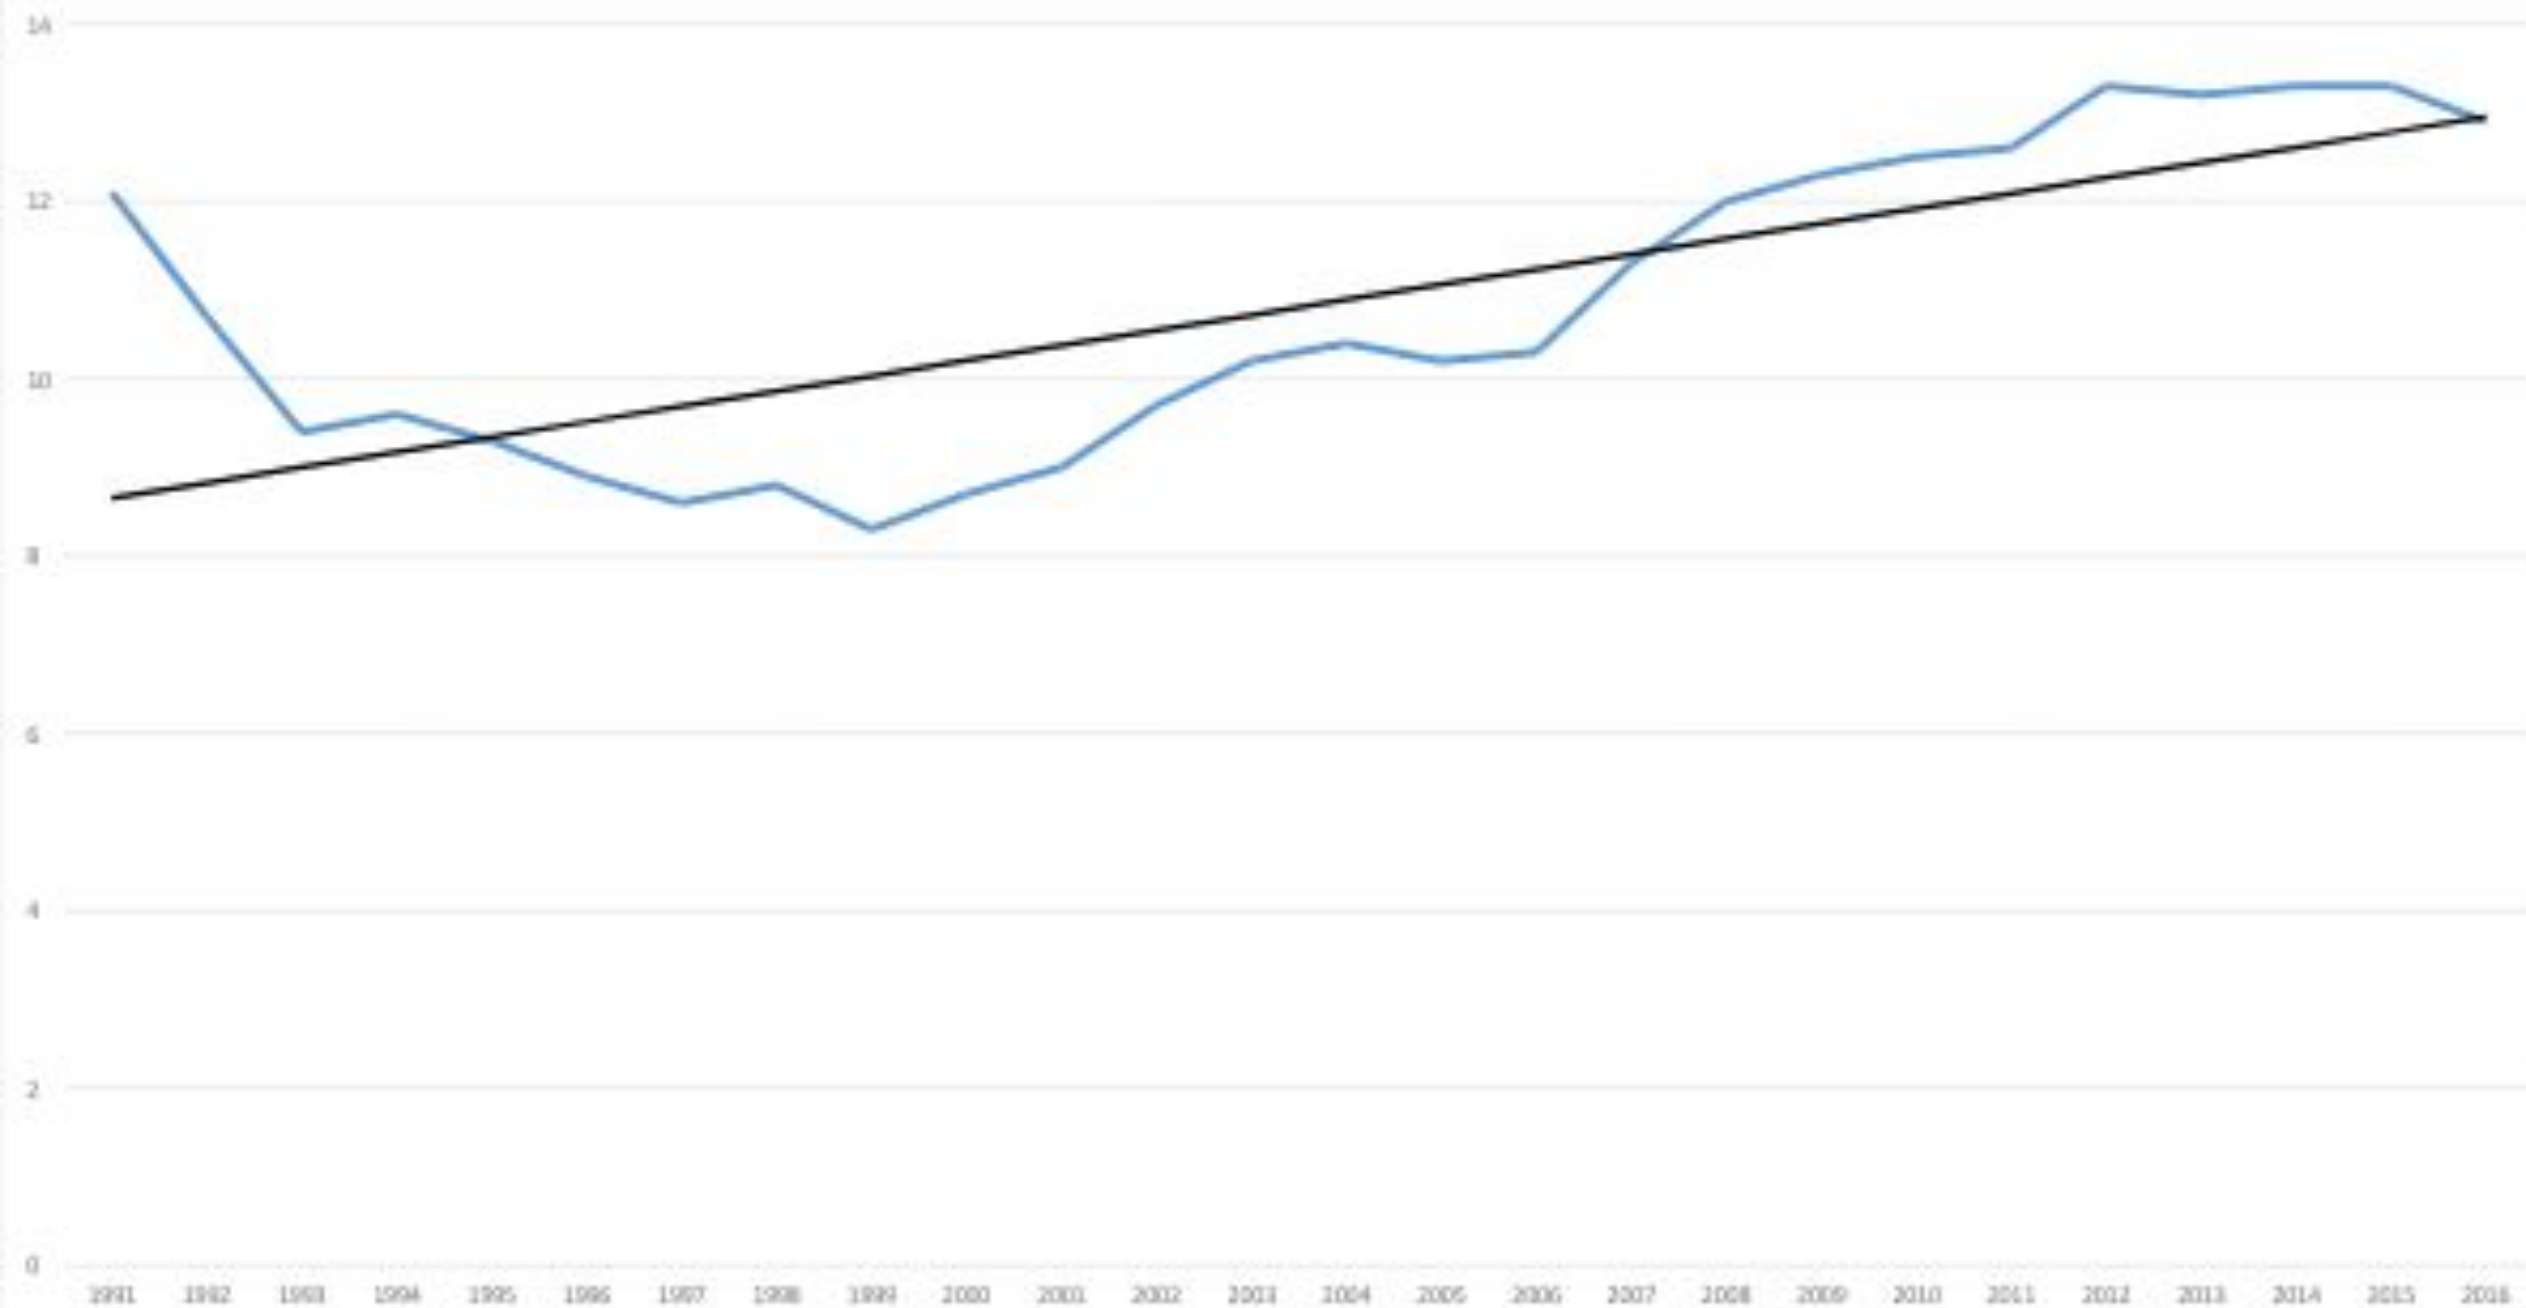

Тема исследования:
«Демографическая
ситуация в РФ, Тверской
области и Республике
Коми»

Динамика численности населения по РФ (млн. человек)

Динамика рождаемости по РФ

Динамика смертности по РФ

Динамика ЕПН по РФ

Темпы роста численности населения по РФ

Темпы роста рождаемости по РФ

Темпы роста смертности по РФ

Структура населения РФ за 2016: мужчины/женщины

■ мужчины
■ женщины

Динамика численности населения Республики Коми (тыс. человек)

Динамика рождаемости по Республике Коми

Динамика смертности по Республике Коми