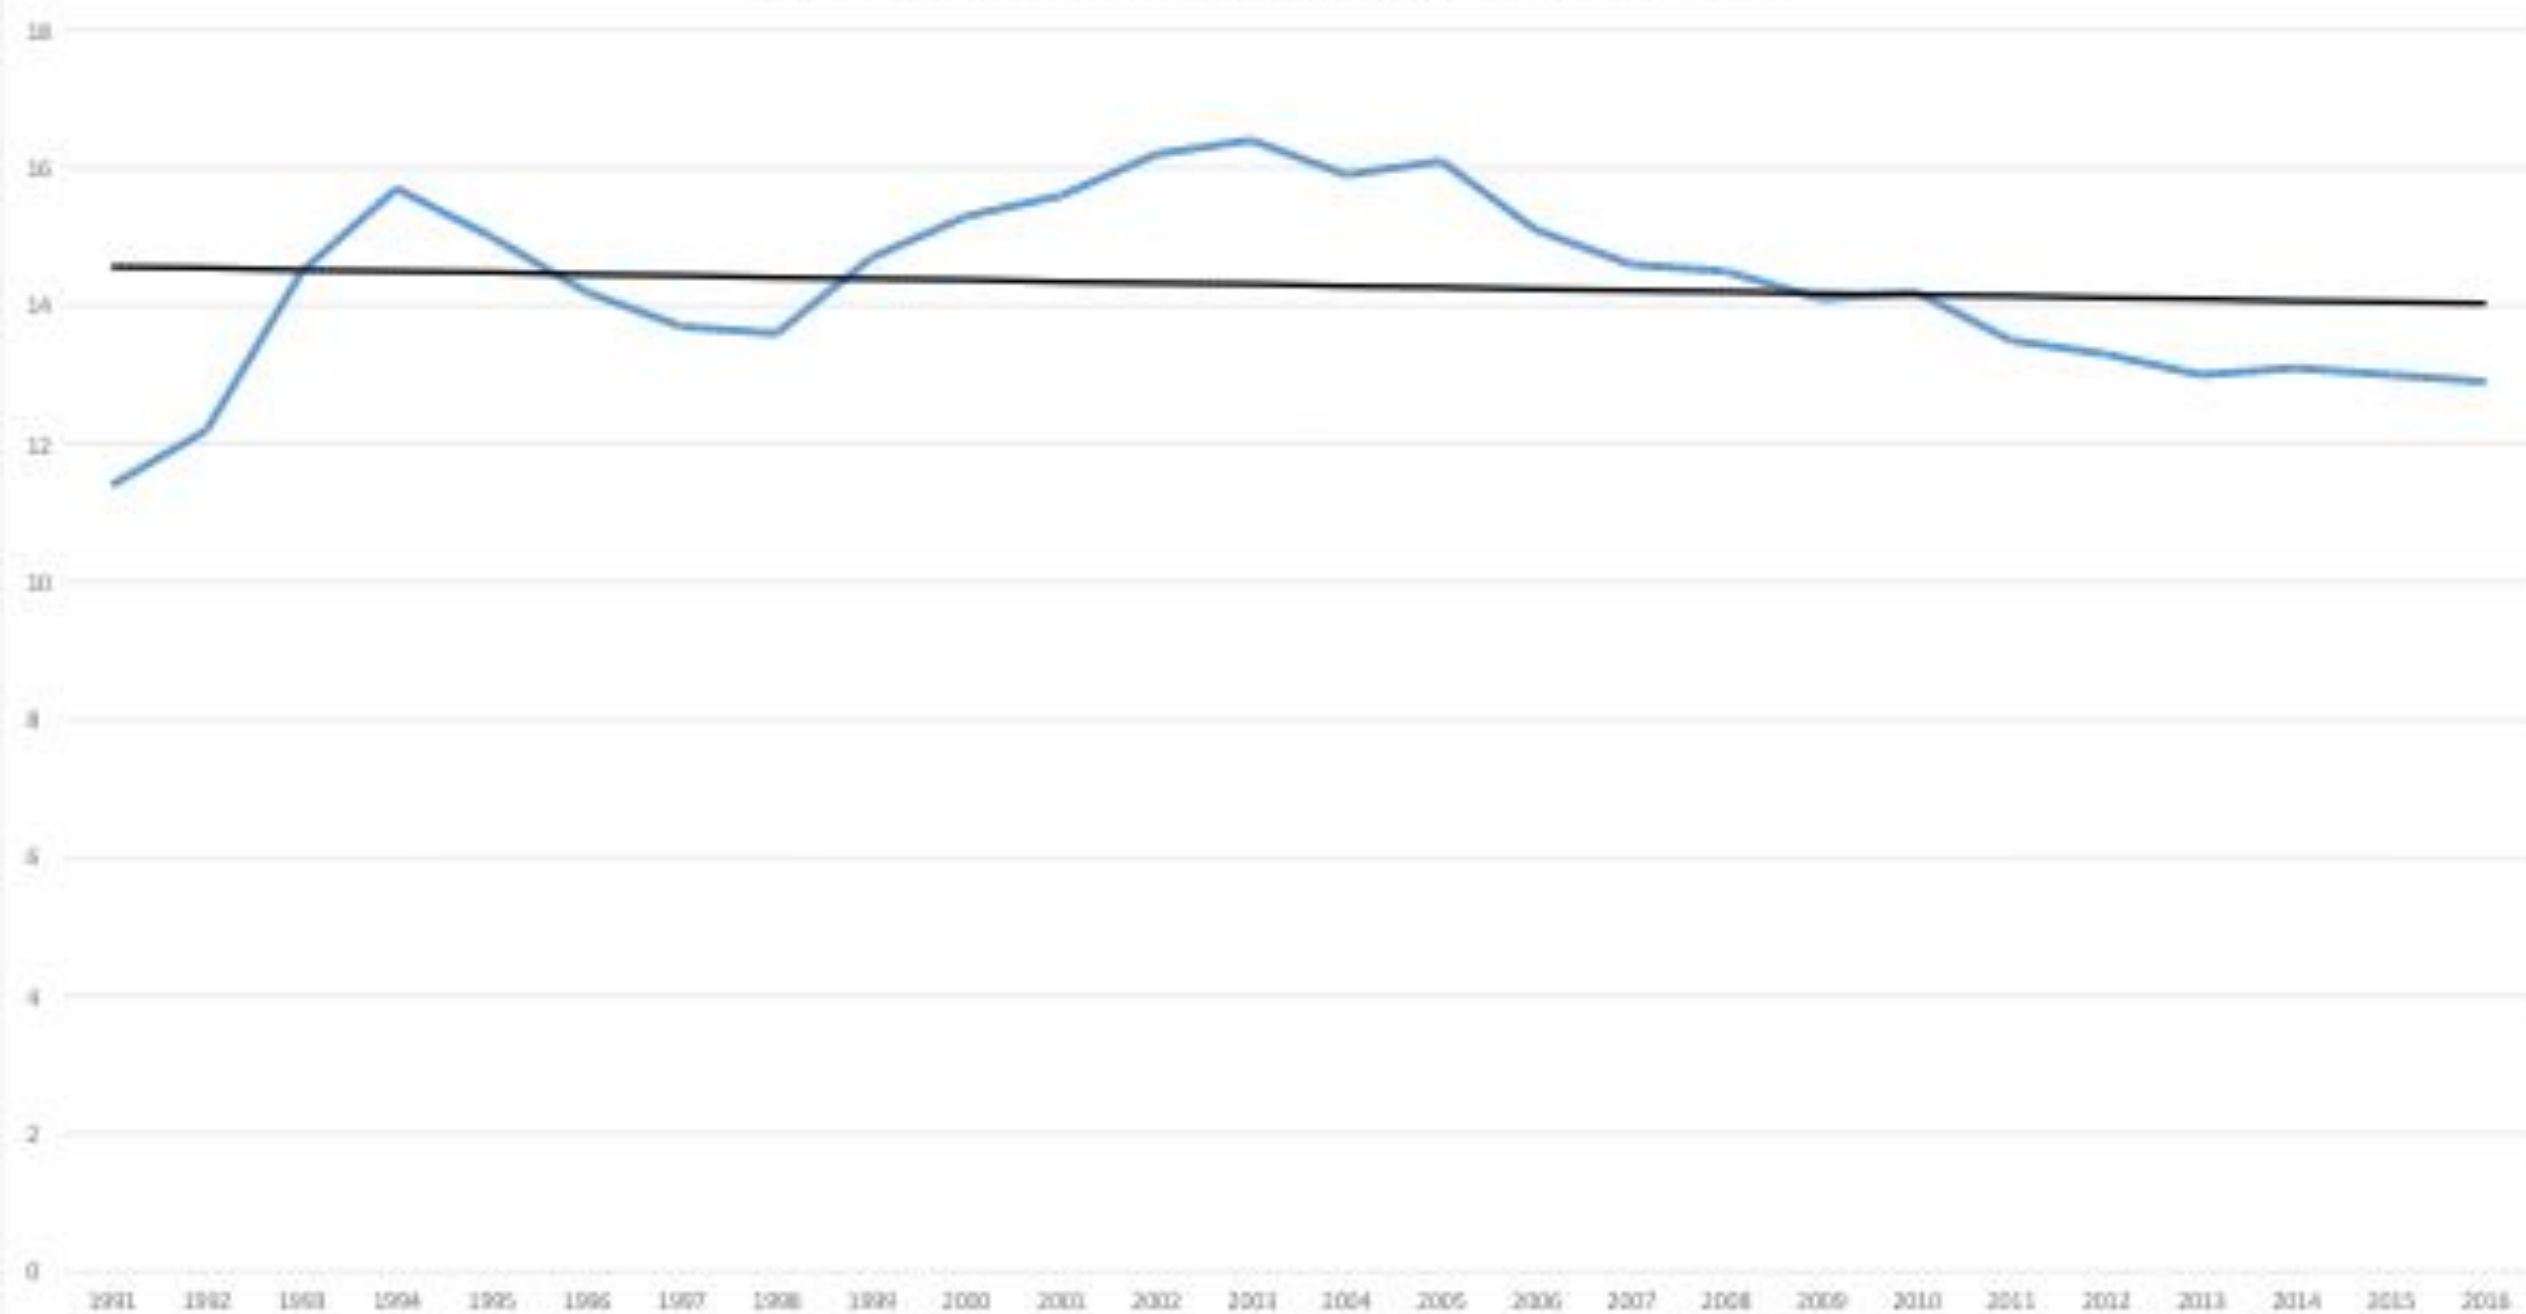

Тема исследования:
«Демографическая
ситуация в РФ, Тверской
области и Республике
Коми»

Динамика численности населения по РФ (млн. человек)

Динамика рождаемости по РФ

Динамика смертности по РФ

Динамика ЕПН по РФ

Темпы роста численности населения по РФ

Темпы роста рождаемости по РФ

Темпы роста смертности по РФ

Структура населения РФ за 2016: мужчины/женщины

■ мужчины
■ женщины

Динамика численности населения Республики Коми (тыс. человек)

Динамика рождаемости по Республике Коми

Динамика смертности по Республике Коми