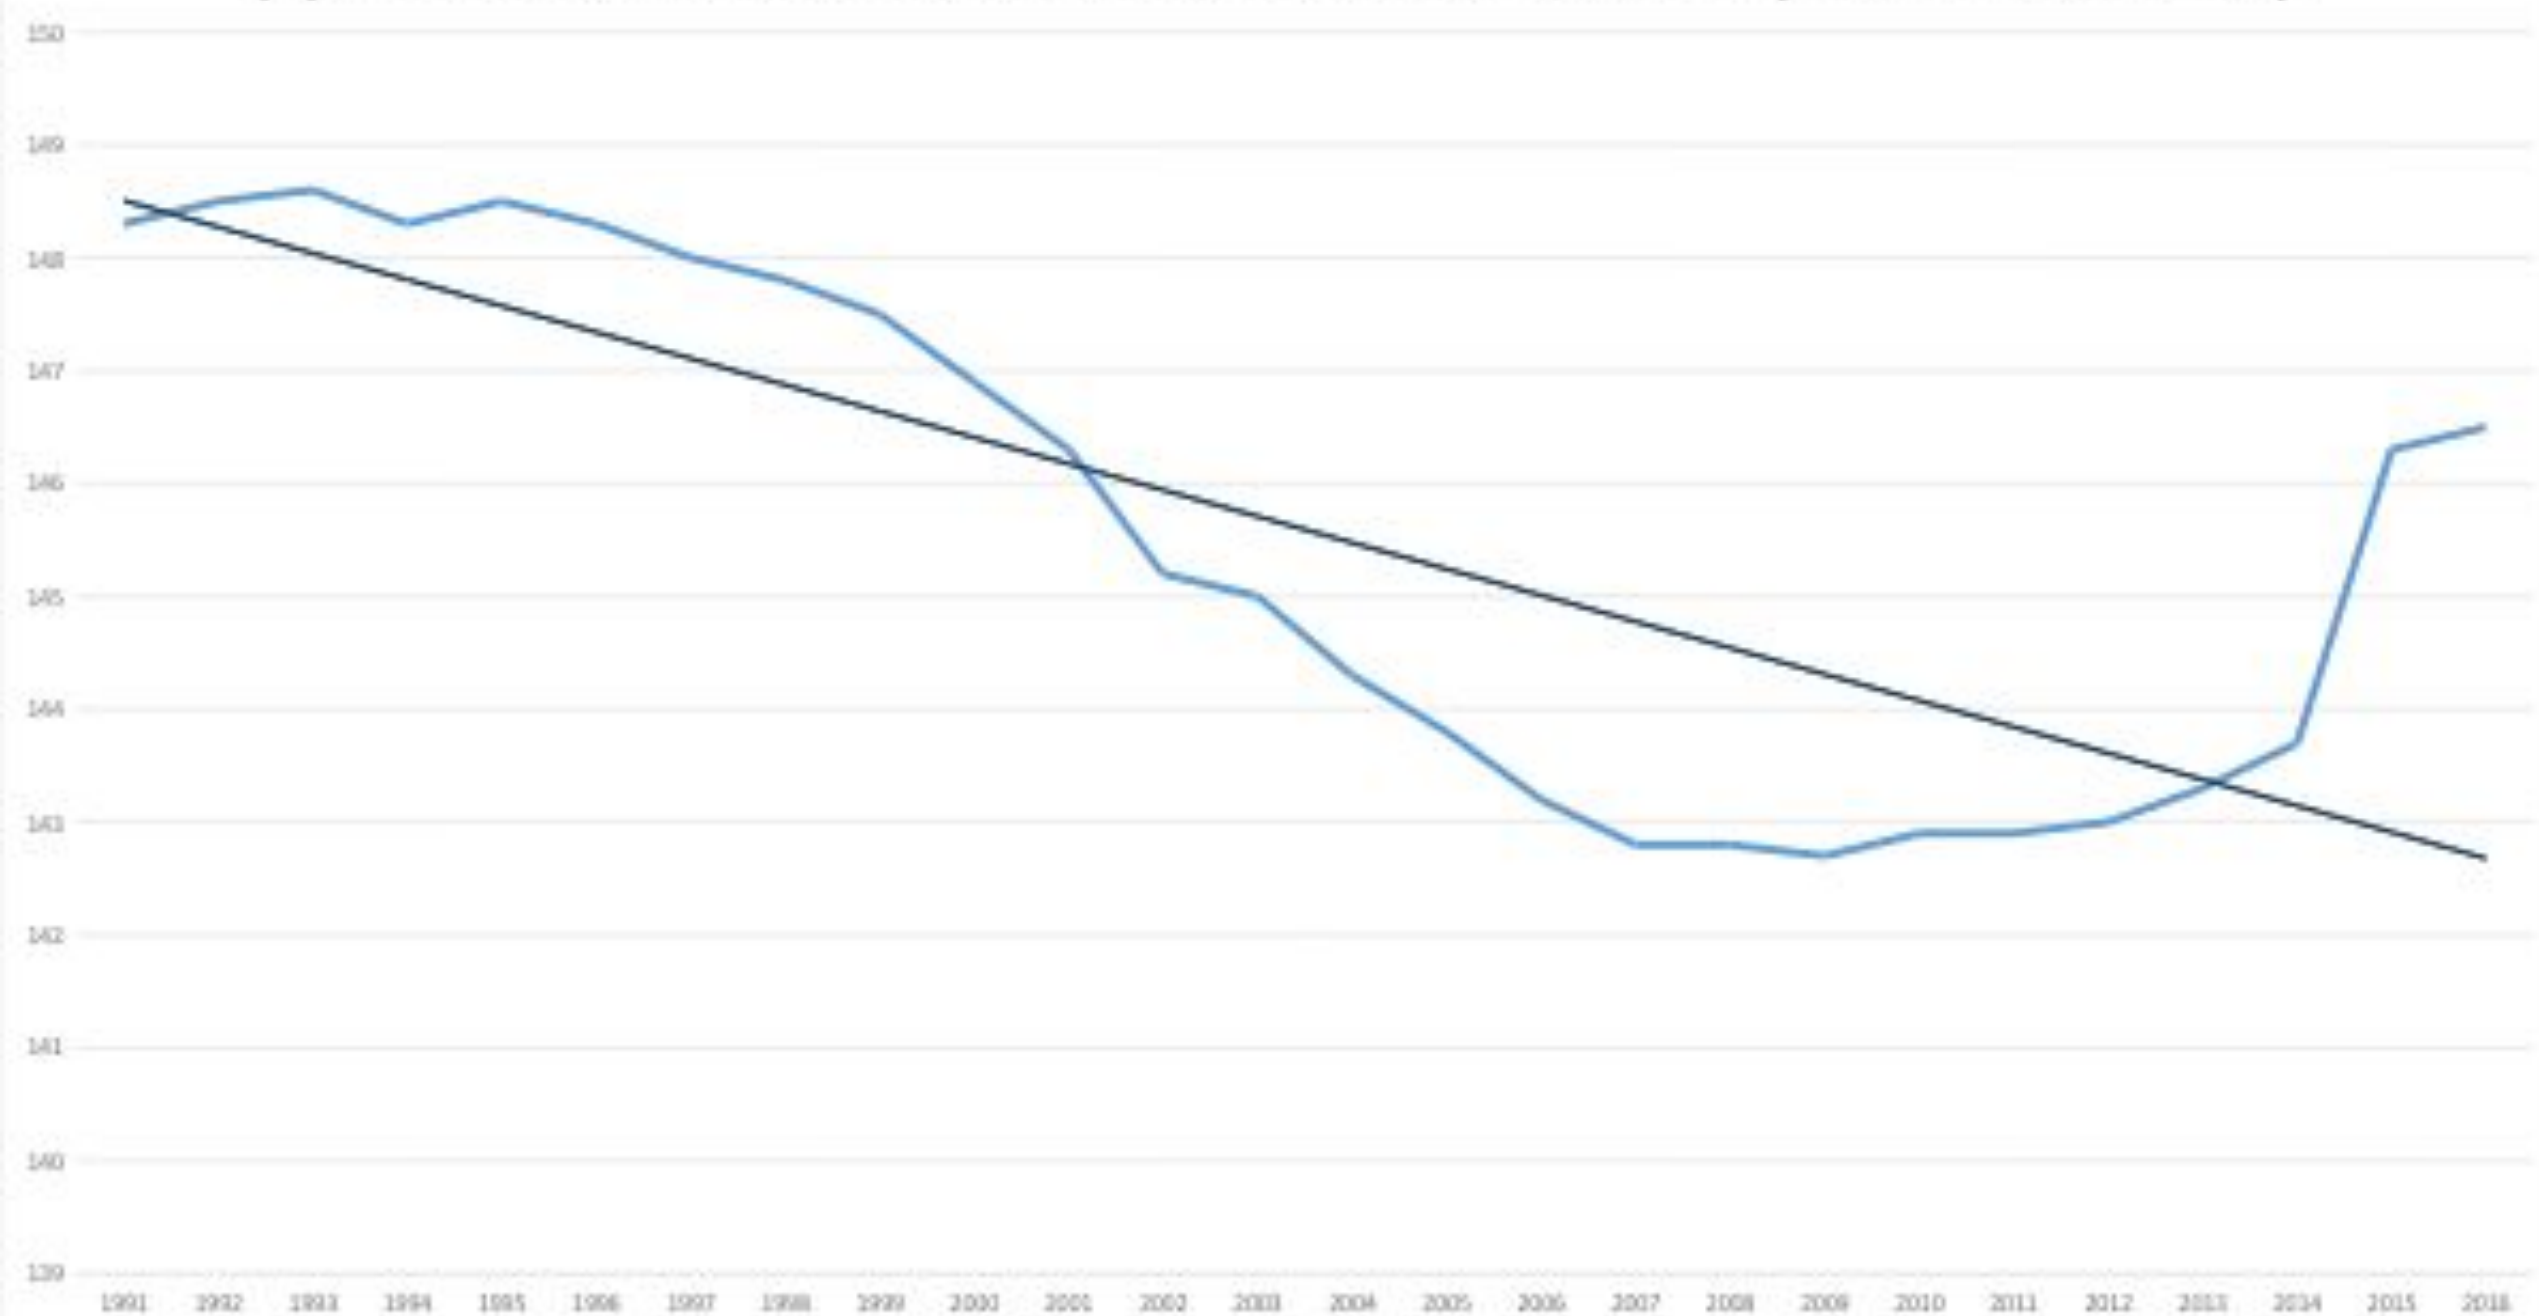

Тема исследования:
«Демографическая
ситуация в РФ, Тверской
области и Республике
Коми»

Динамика численности населения по РФ (млн. человек)

Динамика рождаемости по РФ

Динамика смертности по РФ

Динамика ЕПН по РФ

Темпы роста численности населения по РФ

Темпы роста рождаемости по РФ

Темпы роста смертности по РФ

Структура населения РФ за 2016: мужчины/женщины

■ мужчины
■ женщины

Динамика численности населения Республики Коми (тыс. человек)

Динамика рождаемости по Республике Коми

Динамика смертности по Республике Коми