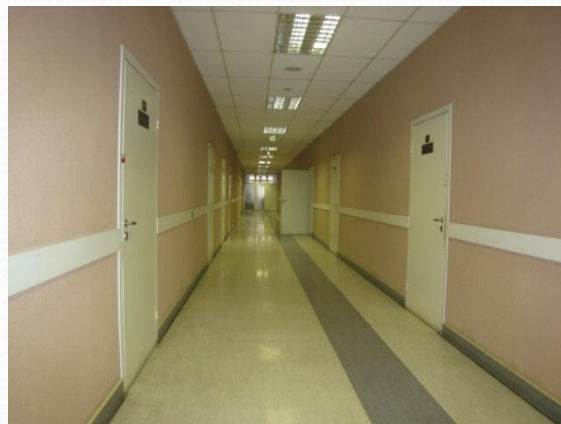

АО „Центральная
геофизическая экспедиция”

АРЕНДА ДЛЯ БИЗНЕСА

м. Октябрьское Поле

Описание объекта

- Дочернее предприятие Росгеологии Центральная Геофизическая Экспедиция, предприятие с 50-летней историей, предлагает незанятые для собственных нужд помещения в аренду.
- Общая площадь комплекса – 16 000 кв.м
- Огороженная охраняемая, благоустроенная территория.

Описание помещений

Комфортабельные помещения с мебелью, функциональная планировка, индивидуальное кондиционирование, система пожароповещения, грузовые и легковые лифты.

Что мы предлагаем

- Предлагаются в аренду помещения на 1м – 5м этажах от 10 кв.м с мебелью.