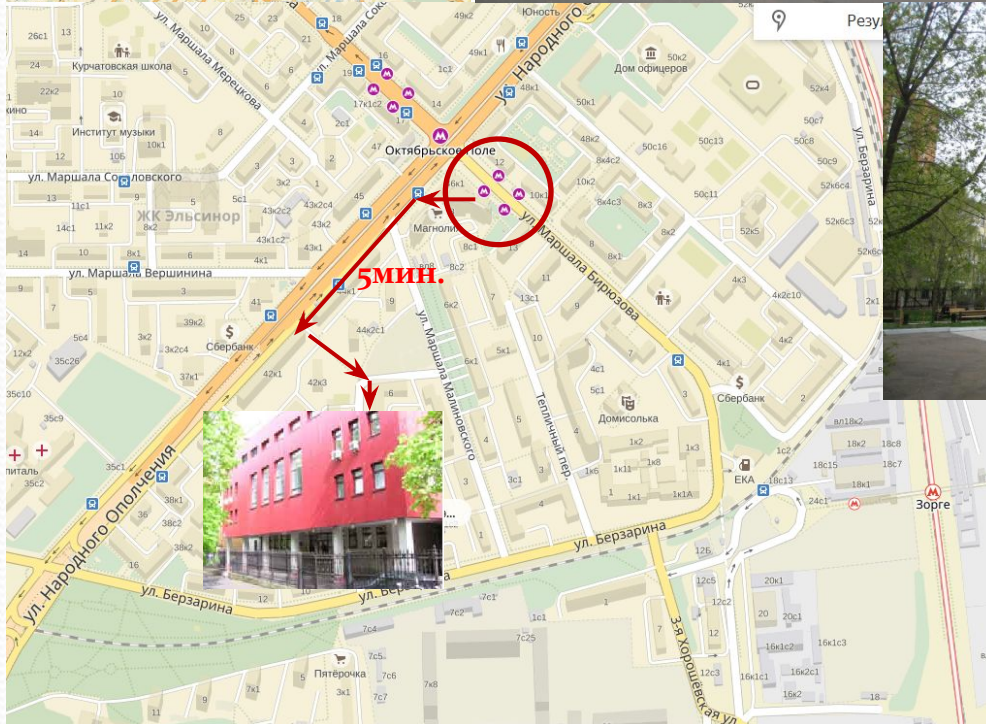

АО „Центральная
геофизическая экспедиция”

АРЕНДА ДЛЯ БИЗНЕСА

м. Октябрьское Поле

Описание объекта

- Дочернее предприятие Росгеологии Центральная Геофизическая Экспедиция, предприятие с 50-летней историей, предлагает незанятые для собственных нужд помещения в аренду.
- Общая площадь комплекса – 16 000 кв.м
- Огороженная охраняемая, благоустроенная территория.

Объект на карте

Расположен в 5и минутной шаговой доступности от м. Октябрьское Поле. Удобная транспортная развязка.

Инфраструктура

- Круглосуточная охрана,
- пропускная система.
- Уютное кафе с домашней выпечкой, завтраки, комплексный обед 230р., 8 видов кофе.
- Телефония + скоростной интернет, 5 провайдеров.
- Грузовые и легковые лифты.
- Паркоместа.
- Банкоматы, вендинговые аппараты.