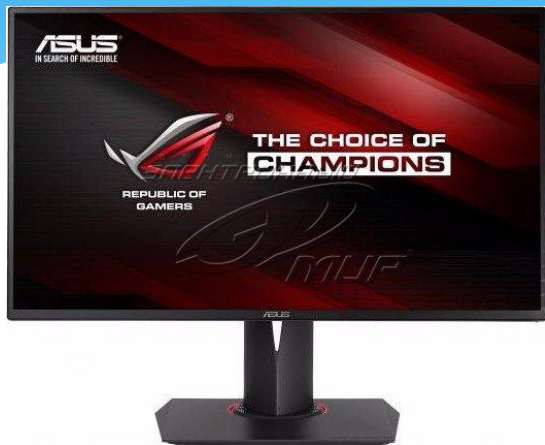

Компьютер моей мечты

Характеристики

* Системный блок:

Подробнее:

Процессор	Intel Core i7-2600 3400 МГц s1155
Оперативная память	2 Гб DDR3 1600МГц
Материнская плата	Intel H61 mATX s1155
Жёсткий диск	Без жесткого диска
Видео-карта	Встроенная
Оптический привод	Без привода
Корпус	Crown ATX СМС-SM160 400 Вт Black

Характеристики:

- * Монитор:
- * Тип матрицы: IPS
- * Особенности: Поворотный экран (Pivot), Поддержка MHL, USB-концентратор, Регулировка по высоте
- * Интерфейсы: USB, miniDisplayPort, DisplayPort, 2 x HDMI
- * Время реакции матрицы: 4 мс
- * Яркость дисплея: 350 кд/м²