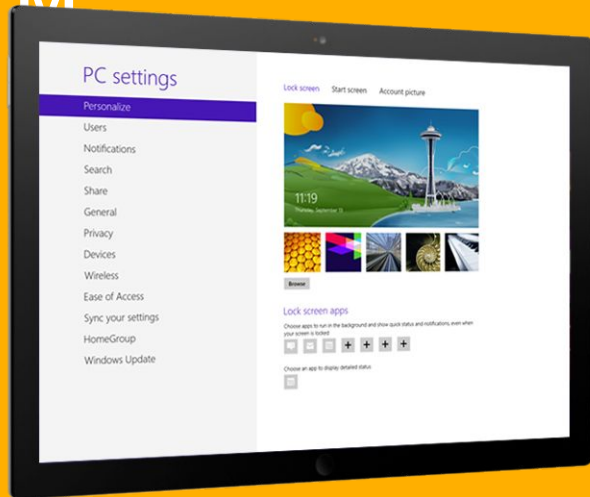

Уверенно путешествуйте по интернету и скачивайте файлы с механизмами защиты Internet Explorer 10 и встроенным антивирусом Windows Defender

Все под контроле

М

Windows 8 Профессиональная позволяет легко управлять пользовательскими настройками, обновлениями и настройками безопасности на всех устройствах в компании.