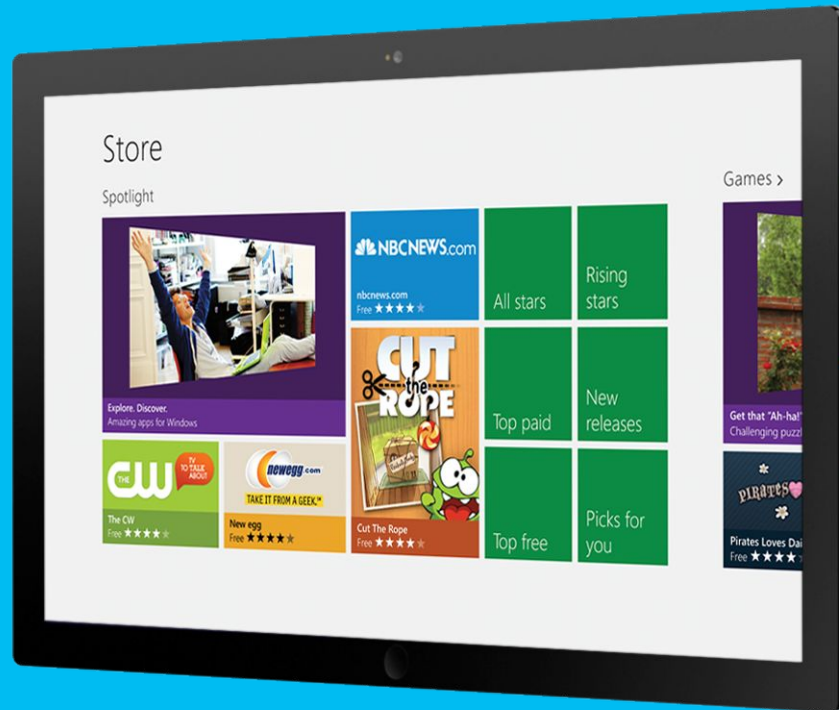

Переосмысление Windows

Построена на многолетнем опыте

Динамичный начальный экран

Сенсорное управление, мышь, клавиатура

Привычный рабочий стол

Приложения на любой вкус

Магазин Windows

Облачные возможности

Многообразие устройств