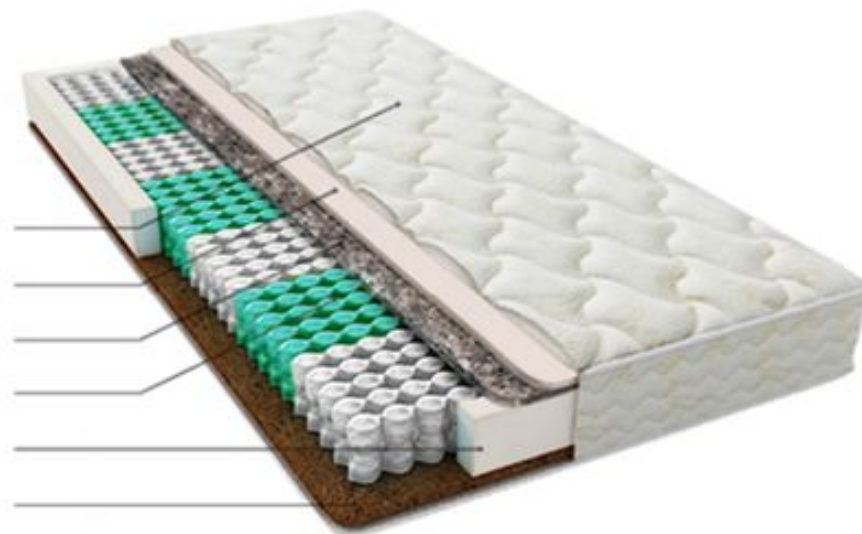

слой натурального кокоса

h, см 20,5

Разносторонний матрас **Дискавери** имеет в своей основе 7-ми зональный пружинный блок **песочные часы NG**. Благодаря такой зональности достигается максимально качественная поддержка всего тела. В местах наибольшей нагрузки расположены пружины повышенной плотности, благодаря чему матрас становится более устойчивым к износу. Матрас имеет разную жесткость сторон, что позволяет его владельцу менять уровень комфорта в зависимости от предпочтений и обстоятельств.