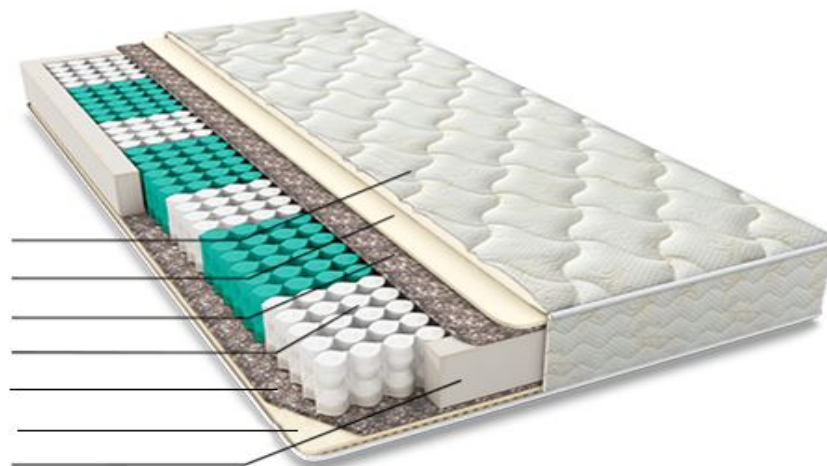

NATIONAL

(Нэшенал)

В основе ортопедического матраса National 7-мизональный пружинный блок Песочные часы. Благодаря зональности достигается анатомически правильное положение тела во время сна, а уникальные пружины в форме песочных часов обеспечивают качественную поддержку позвоночника. Разные виды пен с обеих сторон матраса придают матрасу дополнительный комфорт для полноценного отдыха.

мягкий трикотаж, стеганный на пене OrtoFoam

ортопедическая пена Orto Foam с «памятью формы»

плотный хлопковый войлок

7-ми зональный блок независимых пружин «Песочные часы NG»

плотный хлопковый войлок

ортопедическая пена Orto Foam с массажным эффектом

короб из пены Orto Foam