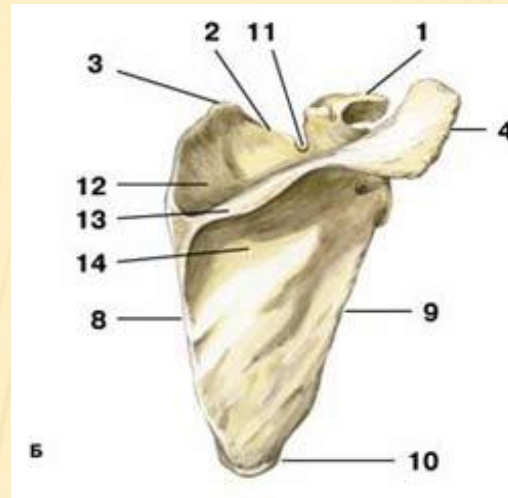

СКЕЛЕТ ВЕРХНИХ И НИЖНИХ КОНЕЧНОСТЕЙ

СКЕЛЕТ ВЕРХНЕЙ КОНЕЧНОСТИ ВИД СПЕРЕДИ

Рис.1

1 – ключица;

2 – лопатка;

3 - плечевая кость;

4 - лучевая кость;

5 - локтевая кость;

6 - кости запястья;

7 - пястные кости;

8 - фаланги пальцев

КЛЮЧИЦА (CLAVICULA)

Рис. 2

А - вид сверху;

Б - вид снизу:

**1 - акромиальный
конец;**

2 - тело;

3 - грудинный конец

ЛОПАТКА (SCAPULA)

- А - вид спереди;
- Б - вид сзади;
- В - вид сбоку:
- 1-клювовидный отросток; 2-верхний край;3-верхний угол;
- 4-акромион;5-суставная впадина;6-ямка;7-шейка лопатки;
- 8-медиальный край;9-латеральный край;10-нижний угол;
- 11-вырезка лопатки;12-надостная ямка;13-ось лопатки;
- 14-подостная ямка

СКЕЛЕТ СВОБОДНОЙ ЧАСТИ ВЕРХНЕЙ КОНЕЧНОСТИ (*PARS LIBERA MEMBRI SUPERIORIS*)

Плечевая кость

А-вид спереди;
Б-вид сзади:

- 1**-головка плечевой кости;
- 2**-большой бугорок;
- 3**-межбугорковая борозда;
- 4**-малый бугорок;
- 5**-анатомическая шейка;
- 6**-дельтовидная бугристость;
- 7**-хирургическая шейка;
- 8**-тело плечевой кости;
- 9**-борозда лучевого нерва;
- 10**-венечная ямка;
- 11**-лучевая ямка;
- 12**-медиальный надмыщелок;
- 13**-головка мыщелка;
- 14**-ямка лучевого отростка;
- 15**-блок плечевой кости