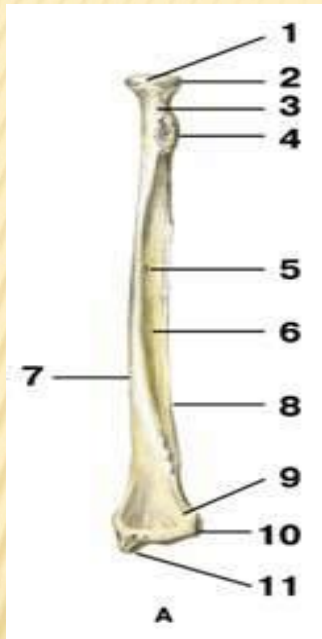

6 - кости запястья;

7 - пястные кости;

8 - фаланги пальцев

КЛЮЧИЦА (CLAVICULA)

Рис. 2

А - вид сверху;

Б - вид снизу:

**1 - акромиальный
конец;**

СКЕЛЕТ СВОБОДНОЙ ЧАСТИ ВЕРХНЕЙ КОНЕЧНОСТИ (*PARS LIBERA MEMBRI SUPERIORIS*)

Плечевая кость

А-вид спереди;
Б-вид сзади:

- 1**-головка плечевой кости;
- 2**-большой бугорок;
- 3**-межбугорковая борозда;
- 4**-малый бугорок;
- 5**-анатомическая шейка;
- 6**-дельтовидная бугристость;
- 7**-хирургическая шейка;
- 8**-тело плечевой кости;
- 9**-борозда лучевого нерва;
- 10**-венечная ямка;
- 11**-лучевая ямка;
- 12**-медиальный надмыщелок;
- 13**-головка мыщелка;
- 14**-ямка лучевого отростка;
- 15**-блок плечевой кости

ЛОКТЕВАЯ КОСТЬ

Локтевая кость

А — вид спереди;

Б — вид сзади;

В — вид со стороны лучевой кости:

1- локтевой отросток; 2-блоковидная вырезка; 3-лучевая вырезка; 4-бугристость локтевой кости; 5-межкостный край; 6-передняя поверхность; 7-дистальный эпифиз локтевой кости; 8-суставная окружность локтевой кости; 9-шиловидный отросток локтевой кости; 10-задний край; 11-медиальная поверхность;12-задняя поверхность;13-гребень мышцы супинатора

ЛУЧЕВАЯ КОСТЬ

А — вид спереди;

Б — вид сзади;

В — вид со стороны локтевой кости:

1-суставная окружность лучевой кости; 2-головка лучевой кости; 3- шейка лучевой кости; 4-бугристость лучевой кости;

5-питательное отверстие; 6-передняя поверхность; 7-передний край; 8-межкостный край; 9-дистальный эпифиз лучевой кости;