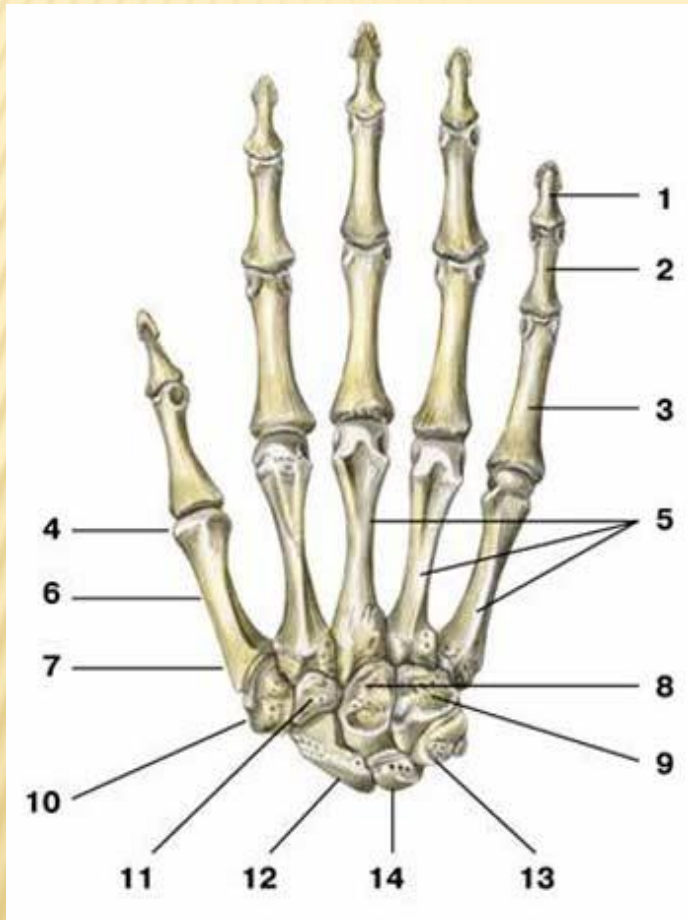

КОСТИ КИСТИ ТЫЛЬНАЯ ПОВЕРХНОСТЬ

- 1-дистальная фаланга;
- 2-средняя фаланга;
- 3-проксимальная фаланга;
- 4-головка пястной кости;
- 5-пястные кости;
- 6-тело пястной кости;
- 7-основание пястной кости;
- 8-головчатая кость;
- 9-крючковидная кость;
- 10-кость-трапеция;
- 11-трапециевидная кость;
- 12-ладьевидная кость;
- 13-трехгранная кость;
- 14-полулунная кость