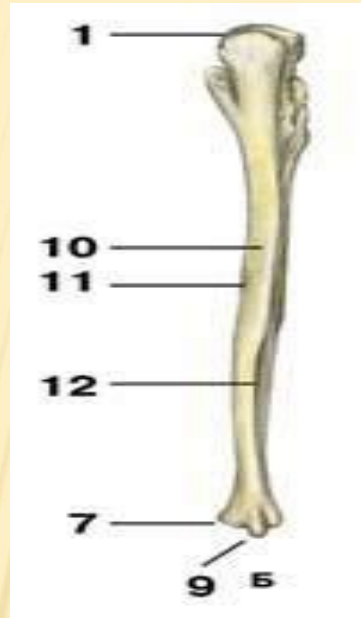

6 - кости запястья;

7 - пястные кости;

8 - фаланги пальцев

КЛЮЧИЦА (CLAVICULA)

Рис. 2

А - вид сверху;

Б - вид снизу:

**1 - акромиальный
конец;**

СКЕЛЕТ СВОБОДНОЙ ЧАСТИ ВЕРХНЕЙ КОНЕЧНОСТИ (*PARS LIBERA MEMBRI SUPERIORIS*)

Плечевая кость

А-вид спереди;
Б-вид сзади:

- 1**-головка плечевой кости;
- 2**-большой бугорок;
- 3**-межбугорковая борозда;
- 4**-малый бугорок;
- 5**-анатомическая шейка;
- 6**-дельтовидная бугристость;
- 7**-хирургическая шейка;
- 8**-тело плечевой кости;
- 9**-борозда лучевого нерва;
- 10**-венечная ямка;
- 11**-лучевая ямка;
- 12**-медиальный надмыщелок;
- 13**-головка мыщелка;
- 14**-ямка лучевого отростка;
- 15**-блок плечевой кости

ЛОКТЕВАЯ КОСТЬ

Локтевая кость

А — вид спереди;

Б — вид сзади;

В — вид со стороны лучевой кости:

1- локтевой отросток; 2-блоковидная вырезка; 3-лучевая вырезка; 4-бугристость локтевой кости; 5-межкостный край; 6-передняя поверхность; 7-дистальный эпифиз локтевой кости; 8-суставная окружность локтевой кости; 9-шиловидный отросток локтевой кости; 10-задний край; 11-медиальная поверхность;12-задняя поверхность;13-гребень мышцы супинатора

ЛУЧЕВАЯ КОСТЬ

А — вид спереди;

Б — вид сзади;

В — вид со стороны локтевой кости:

1-суставная окружность лучевой кости; 2-головка лучевой кости; 3- шейка лучевой кости; 4-бугристость лучевой кости;

5-питательное отверстие; 6-передняя поверхность; 7-передний край; 8-межкостный край; 9-дистальный эпифиз лучевой кости;