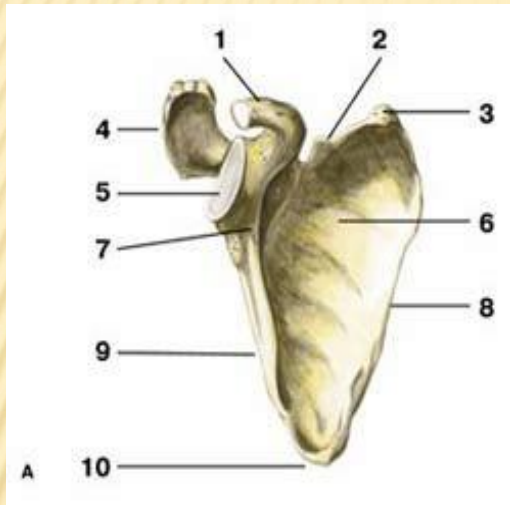

СКЕЛЕТ ВЕРХНИХ И НИЖНИХ КОНЕЧНОСТЕЙ

СКЕЛЕТ ВЕРХНЕЙ КОНЕЧНОСТИ ВИД СПЕРЕДИ

Рис.1

1 – ключица;

2 – лопатка;

3 - плечевая кость;

4 - лучевая кость;

5 - локтевая кость;

6 - кости запястья;

7 - пястные кости;

8 - фаланги пальцев

КЛЮЧИЦА (CLAVICULA)

Рис. 2

А - вид сверху;

Б - вид снизу:

**1 - акромиальный
конец;**

2 - тело;

3 - грудинный конец

ЛОПАТКА (SCAPULA)

- А - вид спереди;
- Б - вид сзади;
- В - вид сбоку:
- 1-клювовидный отросток; 2-верхний край;3-верхний угол;
- 4-акромион;5-суставная впадина;6-ямка;7-шейка лопатки;
- 8-медиальный край;9-латеральный край;10-нижний угол;
- 11-вырезка лопатки;12-надостная ямка;13-ось лопатки;
- 14-подостная ямка

СКЕЛЕТ СВОБОДНОЙ ЧАСТИ ВЕРХНЕЙ КОНЕЧНОСТИ (*PARS LIBERA MEMBRI SUPERIORIS*)

Плечевая кость

А-вид спереди;
Б-вид сзади:

- 1**-головка плечевой кости;
- 2**-большой бугорок;
- 3**-межбугорковая борозда;
- 4**-малый бугорок;
- 5**-анатомическая шейка;
- 6**-дельтовидная бугристость;
- 7**-хирургическая шейка;
- 8**-тело плечевой кости;
- 9**-борозда лучевого нерва;
- 10**-венечная ямка;
- 11**-лучевая ямка;
- 12**-медиальный надмыщелок;
- 13**-головка мыщелка;
- 14**-ямка лучевого отростка;
- 15**-блок плечевой кости