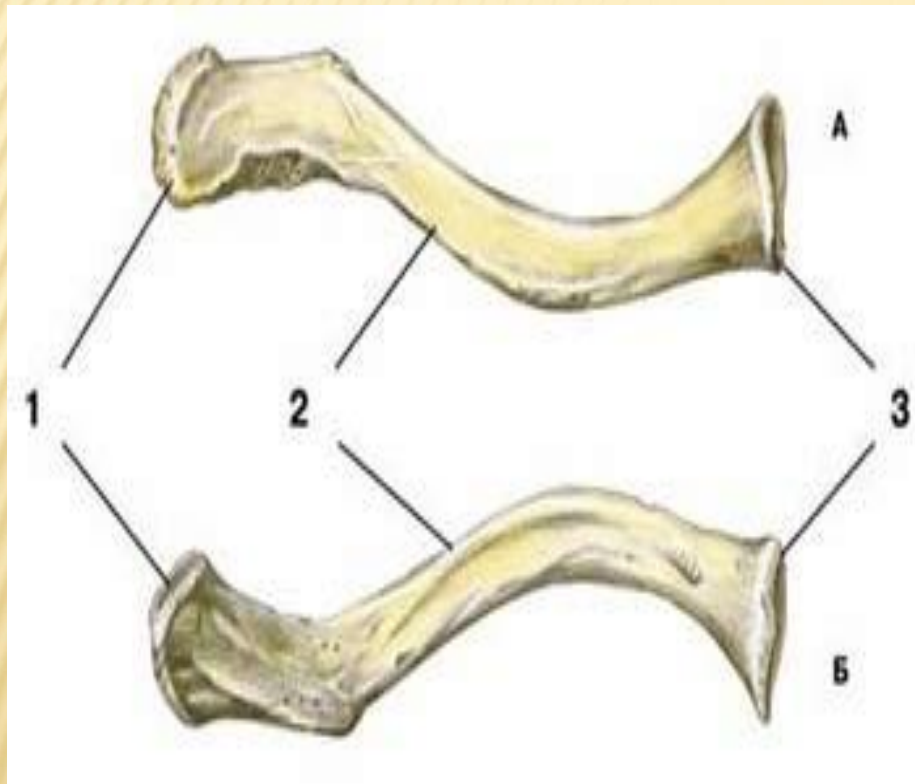

СКЕЛЕТ ВЕРХНИХ И НИЖНИХ КОНЕЧНОСТЕЙ

СКЕЛЕТ ВЕРХНЕЙ КОНЕЧНОСТИ ВИД СПЕРЕДИ

Рис.1

1 – ключица;

2 – лопатка;

3 - плечевая кость;

4 - лучевая кость;

5 - локтевая кость;

6 - кости запястья;

7 - пястные кости;

8 - фаланги пальцев

КЛЮЧИЦА (CLAVICULA)

Рис. 2

А - вид сверху;

Б - вид снизу:

**1 - акромиальный
конец;**

2 - тело;

3 - грудинный конец

ЛОПАТКА (SCAPULA)

- А - вид спереди;
- Б - вид сзади;
- В - вид сбоку:
- 1-клювовидный отросток; 2-верхний край;3-верхний угол;
- 4-акромион;5-суставная впадина;6-ямка;7-шейка лопатки;
- 8-медиальный край;9-латеральный край;10-нижний угол;
- 11-вырезка лопатки;12-надостная ямка;13-ось лопатки;
- 14-подостная ямка