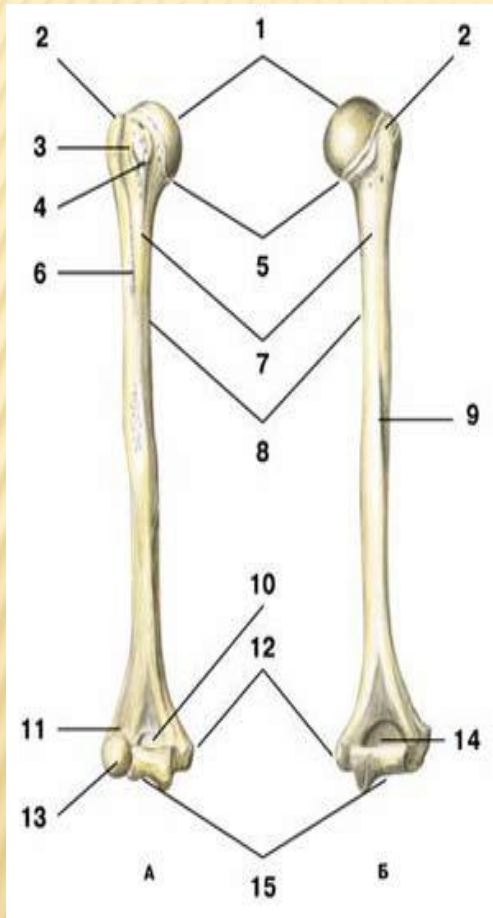

6 - кости запястья;

7 - пястные кости;

8 - фаланги пальцев

КЛЮЧИЦА (CLAVICULA)

Рис. 2

А - вид сверху;

Б - вид снизу:

**1 - акромиальный
конец;**

2 - тело;

3 - грудинный конец

ЛОПАТКА (SCAPULA)

- А - вид спереди;
- Б - вид сзади;
- В - вид сбоку:
- 1-клювовидный отросток; 2-верхний край;3-верхний угол;
- 4-акромион;5-суставная впадина;6-ямка;7-шейка лопатки;
- 8-медиальный край;9-латеральный край;10-нижний угол;
- 11-вырезка лопатки;12-надостная ямка;13-ось лопатки;
- 14-подостная ямка

АКРОМИАЛЬНО-КЛЮЧИЧНЫЙ СУСТАВ (ARTICULATIO ACROMIOCLAVICULARIS)

Акромиально-ключичный сустав

- 1**-акромиальный конец ключицы;
- 2**-акромиально-ключичная связка;
- 3**-клювовидно-ключичная связка;
- 4**-акромион лопатки;
- 5**-клювовидный отросток;
- 6**-клювовидно-акромиальная связка

СКЕЛЕТ СВОБОДНОЙ ЧАСТИ ВЕРХНЕЙ КОНЕЧНОСТИ (*PARS LIBERA MEMBRI SUPERIORIS*)

Плечевая кость

А-вид спереди;
Б-вид сзади:

- 1**-головка плечевой кости;
- 2**-большой бугорок;
- 3**-межбугорковая борозда;
- 4**-малый бугорок;
- 5**-анатомическая шейка;
- 6**-дельтовидная бугристость;
- 7**-хирургическая шейка;
- 8**-тело плечевой кости;
- 9**-борозда лучевого нерва;
- 10**-венечная ямка;
- 11**-лучевая ямка;
- 12**-медиальный надмыщелок;
- 13**-головка мыщелка;
- 14**-ямка лучевого отростка;
- 15**-блок плечевой кости