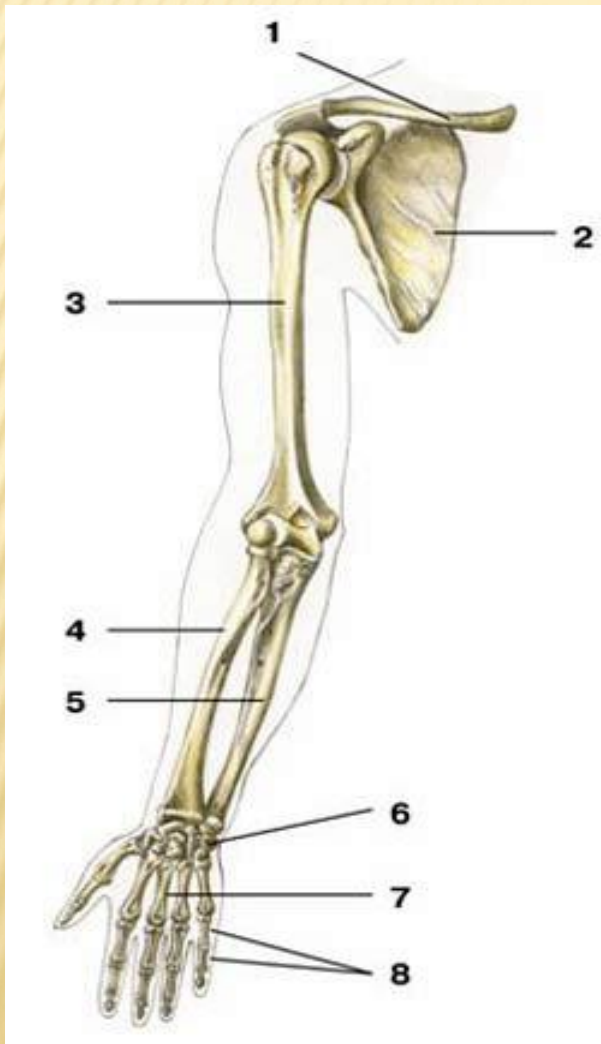

СКЕЛЕТ ВЕРХНИХ И НИЖНИХ КОНЕЧНОСТЕЙ

СКЕЛЕТ ВЕРХНЕЙ КОНЕЧНОСТИ ВИД СПЕРЕДИ

Рис.1

1 – ключица;

2 – лопатка;

3 - плечевая кость;

4 - лучевая кость;

5 - локтевая кость;

6 - кости запястья;

7 - пястные кости;

8 - фаланги пальцев

КЛЮЧИЦА (CLAVICULA)

Рис. 2

А - вид сверху;

Б - вид снизу:

**1 - акромиальный
конец;**

2 - тело;

3 - грудинный конец

ЛОПАТКА (SCAPULA)

- А - вид спереди;
- Б - вид сзади;
- В - вид сбоку:
- 1-клювовидный отросток; 2-верхний край;3-верхний угол;
- 4-акромион;5-суставная впадина;6-ямка;7-шейка лопатки;
- 8-медиальный край;9-латеральный край;10-нижний угол;
- 11-вырезка лопатки;12-надостная ямка;13-ось лопатки;
- 14-подостная ямка