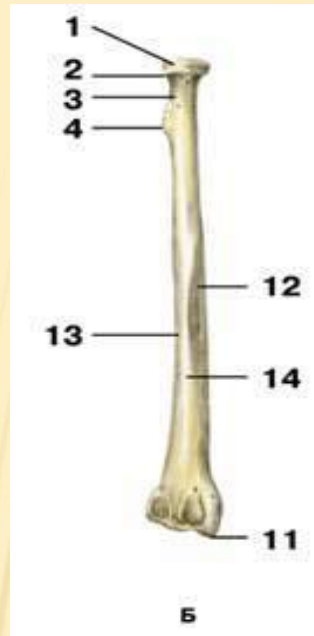

6 - кости запястья;

7 - пястные кости;

8 - фаланги пальцев

КЛЮЧИЦА (CLAVICULA)

Рис. 2

А - вид сверху;

Б - вид снизу:

**1 - акромиальный
конец;**

СКЕЛЕТ СВОБОДНОЙ ЧАСТИ ВЕРХНЕЙ КОНЕЧНОСТИ (*PARS LIBERA MEMBRI SUPERIORIS*)

Плечевая кость

А-вид спереди;
Б-вид сзади:

- 1**-головка плечевой кости;
- 2**-большой бугорок;
- 3**-межбугорковая борозда;
- 4**-малый бугорок;
- 5**-анатомическая шейка;
- 6**-дельтовидная бугристость;
- 7**-хирургическая шейка;
- 8**-тело плечевой кости;
- 9**-борозда лучевого нерва;
- 10**-венечная ямка;
- 11**-лучевая ямка;
- 12**-медиальный надмыщелок;
- 13**-головка мыщелка;
- 14**-ямка лучевого отростка;
- 15**-блок плечевой кости

ЛОКТЕВАЯ КОСТЬ

Локтевая кость

А — вид спереди;

Б — вид сзади;

В — вид со стороны лучевой кости:

1- локтевой отросток; 2-блоковидная вырезка; 3-лучевая вырезка; 4-бугристость локтевой кости; 5-межкостный край; 6-передняя поверхность; 7-дистальный эпифиз локтевой кости; 8-суставная окружность локтевой кости; 9-шиловидный отросток локтевой кости; 10-задний край; 11-медиальная поверхность;12-задняя поверхность;13-гребень мышцы супинатора

ЛУЧЕВАЯ КОСТЬ

А — вид спереди;

Б — вид сзади;

В — вид со стороны локтевой кости:

1-суставная окружность лучевой кости; 2-головка лучевой кости; 3- шейка лучевой кости; 4-бугристость лучевой кости;

5-питательное отверстие; 6-передняя поверхность; 7-передний край; 8-межкостный край; 9-дистальный эпифиз лучевой кости;