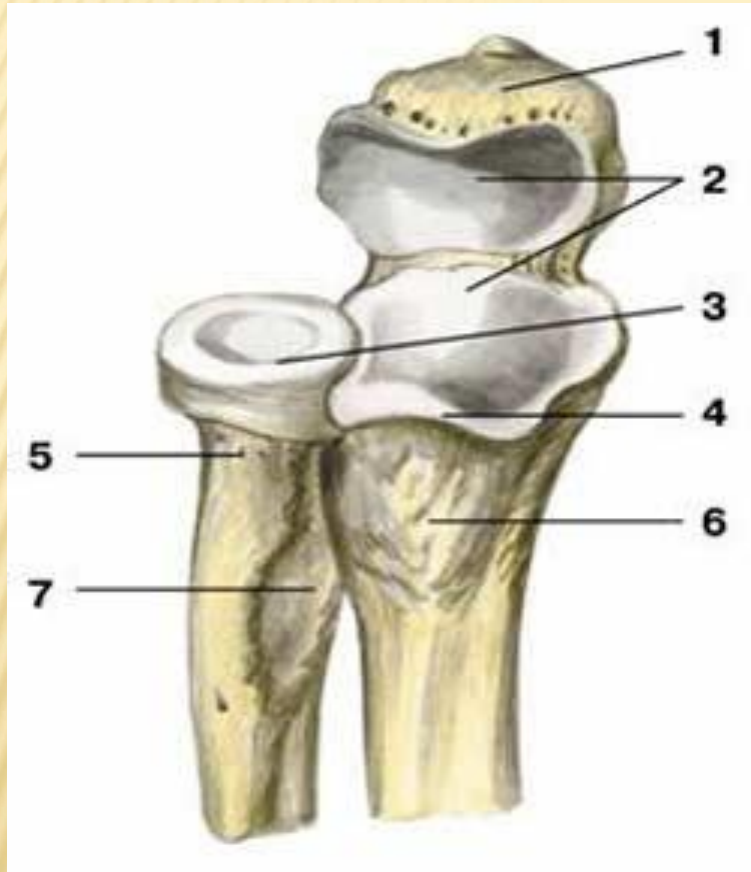

СКЕЛЕТ СВОБОДНОЙ ЧАСТИ ВЕРХНЕЙ КОНЕЧНОСТИ (*PARS LIBERA MEMBRI SUPERIORIS*)

Плечевая кость

А-вид спереди;
Б-вид сзади:

- 1**-головка плечевой кости;
- 2**-большой бугорок;
- 3**-межбугорковая борозда;
- 4**-малый бугорок;
- 5**-анатомическая шейка;
- 6**-дельтовидная бугристость;
- 7**-хирургическая шейка;
- 8**-тело плечевой кости;
- 9**-борозда лучевого нерва;
- 10**-венечная ямка;
- 11**-лучевая ямка;
- 12**-медиальный надмыщелок;
- 13**-головка мыщелка;
- 14**-ямка лучевого отростка;
- 15**-блок плечевой кости

ЛОКТЕВАЯ КОСТЬ

Локтевая кость

А — вид спереди;

Б — вид сзади;

В — вид со стороны лучевой кости:

1- локтевой отросток; 2-блоковидная вырезка; 3-лучевая вырезка; 4-бугристость локтевой кости; 5-межкостный край; 6-передняя поверхность; 7-дистальный эпифиз локтевой кости; 8-суставная окружность локтевой кости; 9-шиловидный отросток локтевой кости; 10-задний край; 11-медиальная поверхность;12-задняя поверхность;13-гребень мышцы супинатора

ЛУЧЕВАЯ КОСТЬ

А — вид спереди;

Б — вид сзади;

В — вид со стороны локтевой кости:

1-суставная окружность лучевой кости; 2-головка лучевой кости; 3- шейка лучевой кости; 4-бугристость лучевой кости;

5-питательное отверстие; 6-передняя поверхность; 7-передний край; 8-межкостный край; 9-дистальный эпифиз лучевой кости;

10-локтевая вырезка лучевой кости; 11-шиловидный отросток лучевой кости; 12-боковая поверхность; 13-задняя поверхность;

14-задний край

ПРОКСИМАЛЬНЫЕ ЭПИФИЗЫ ЛУЧЕВОЙ И ЛОКТЕВОЙ КОСТЕЙ

- 1-локтевой отросток;
- 2-блоковидная вырезка;
- 3-суставная окружность локтевой кости;
- 4-венечный отросток;
- 5-шейка лучевой кости;
- 6-бугристость лучевой кости;
- 7-бугристость локтевой кости