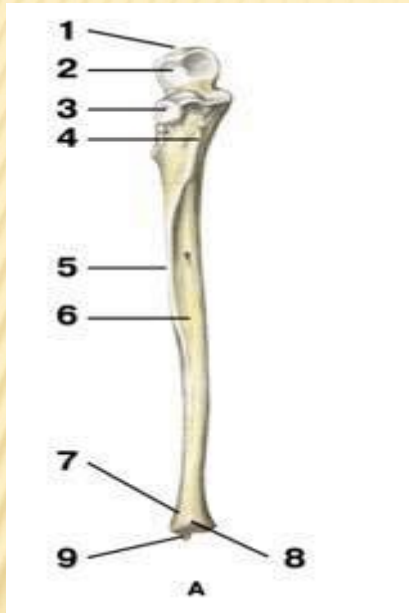

6 - кости запястья;

7 - пястные кости;

8 - фаланги пальцев

КЛЮЧИЦА (CLAVICULA)

Рис. 2

А - вид сверху;

Б - вид снизу:

**1 - акромиальный
конец;**

АКРОМИАЛЬНО-КЛЮЧИЧНЫЙ СУСТАВ (ARTICULATIO ACROMIOCLAVICULARIS)

Акромиально-ключичный сустав

- 1**-акромиальный конец ключицы;
- 2**-акромиально-ключичная связка;
- 3**-клювовидно-ключичная связка;
- 4**-акромион лопатки;
- 5**-клювовидный отросток;
- 6**-клювовидно-акромиальная связка

СКЕЛЕТ СВОБОДНОЙ ЧАСТИ ВЕРХНЕЙ КОНЕЧНОСТИ (*PARS LIBERA MEMBRI SUPERIORIS*)

Плечевая кость

А-вид спереди;
Б-вид сзади:

- 1**-головка плечевой кости;
- 2**-большой бугорок;
- 3**-межбугорковая борозда;
- 4**-малый бугорок;
- 5**-анатомическая шейка;
- 6**-дельтовидная бугристость;
- 7**-хирургическая шейка;
- 8**-тело плечевой кости;
- 9**-борозда лучевого нерва;
- 10**-венечная ямка;
- 11**-лучевая ямка;
- 12**-медиальный надмыщелок;
- 13**-головка мыщелка;
- 14**-ямка лучевого отростка;
- 15**-блок плечевой кости

ЛОКТЕВАЯ КОСТЬ

Локтевая кость

А — вид спереди;

Б — вид сзади;

В — вид со стороны лучевой кости:

1- локтевой отросток; 2-блоковидная вырезка; 3-лучевая вырезка; 4-бугристость локтевой кости; 5-межкостный край; 6-передняя поверхность; 7-дистальный эпифиз локтевой кости; 8-суставная окружность локтевой кости; 9-шиловидный отросток локтевой кости; 10-задний край; 11-медиальная поверхность;12-задняя поверхность;13-гребень мышцы супинатора