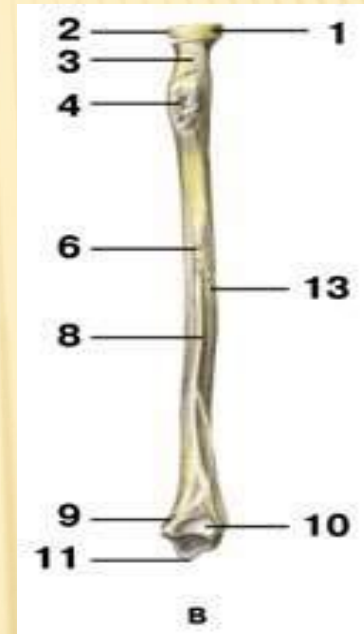

6 - кости запястья;

7 - пястные кости;

8 - фаланги пальцев

КЛЮЧИЦА (CLAVICULA)

Рис. 2

А - вид сверху;

Б - вид снизу:

**1 - акромиальный
конец;**

СКЕЛЕТ СВОБОДНОЙ ЧАСТИ ВЕРХНЕЙ КОНЕЧНОСТИ (*PARS LIBERA MEMBRI SUPERIORIS*)

Плечевая кость

А-вид спереди;
Б-вид сзади:

- 1**-головка плечевой кости;
- 2**-большой бугорок;
- 3**-межбугорковая борозда;
- 4**-малый бугорок;
- 5**-анатомическая шейка;
- 6**-дельтовидная бугристость;
- 7**-хирургическая шейка;
- 8**-тело плечевой кости;
- 9**-борозда лучевого нерва;
- 10**-венечная ямка;
- 11**-лучевая ямка;
- 12**-медиальный надмыщелок;
- 13**-головка мыщелка;
- 14**-ямка лучевого отростка;
- 15**-блок плечевой кости

ЛОКТЕВАЯ КОСТЬ

Локтевая кость

А — вид спереди;

Б — вид сзади;

В — вид со стороны лучевой кости:

1- локтевой отросток; 2-блоковидная вырезка; 3-лучевая вырезка; 4-бугристость локтевой кости; 5-межкостный край; 6-передняя поверхность; 7-дистальный эпифиз локтевой кости; 8-суставная окружность локтевой кости; 9-шиловидный отросток локтевой кости; 10-задний край; 11-медиальная поверхность;12-задняя поверхность;13-гребень мышцы супинатора

ЛУЧЕВАЯ КОСТЬ

А — вид спереди;

Б — вид сзади;

В — вид со стороны локтевой кости:

1-суставная окружность лучевой кости; 2-головка лучевой кости; 3- шейка лучевой кости; 4-бугристость лучевой кости;

5-питательное отверстие; 6-передняя поверхность; 7-передний край; 8-межкостный край; 9-дистальный эпифиз лучевой кости;