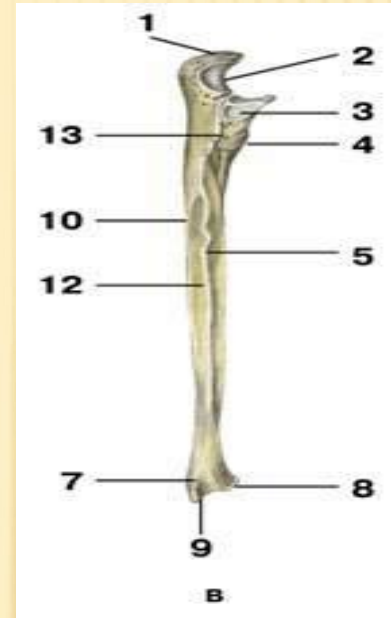

АКРОМИАЛЬНО-КЛЮЧИЧНЫЙ СУСТАВ (ARTICULATIO ACROMIOCLAVICULARIS)

Акромиально-ключичный сустав

- 1**-акромиальный конец ключицы;
- 2**-акромиально-ключичная связка;
- 3**-клювовидно-ключичная связка;
- 4**-акромион лопатки;
- 5**-клювовидный отросток;
- 6**-клювовидно-акромиальная связка

СКЕЛЕТ СВОБОДНОЙ ЧАСТИ ВЕРХНЕЙ КОНЕЧНОСТИ (*PARS LIBERA MEMBRI SUPERIORIS*)

Плечевая кость

А-вид спереди;
Б-вид сзади:

- 1**-головка плечевой кости;
- 2**-большой бугорок;
- 3**-межбугорковая борозда;
- 4**-малый бугорок;
- 5**-анатомическая шейка;
- 6**-дельтовидная бугристость;
- 7**-хирургическая шейка;
- 8**-тело плечевой кости;
- 9**-борозда лучевого нерва;
- 10**-венечная ямка;
- 11**-лучевая ямка;
- 12**-медиальный надмыщелок;
- 13**-головка мыщелка;
- 14**-ямка лучевого отростка;
- 15**-блок плечевой кости

ЛОКТЕВАЯ КОСТЬ

Локтевая кость

А — вид спереди;

Б — вид сзади;

В — вид со стороны лучевой кости:

1- локтевой отросток; 2-блоковидная вырезка; 3-лучевая вырезка; 4-бугристость локтевой кости; 5-межкостный край; 6-передняя поверхность; 7-дистальный эпифиз локтевой кости; 8-суставная окружность локтевой кости; 9-шиловидный отросток локтевой кости; 10-задний край; 11-медиальная поверхность;12-задняя поверхность;13-гребень мышцы супинатора

ЛУЧЕВАЯ КОСТЬ

А — вид спереди;

Б — вид сзади;

В — вид со стороны локтевой кости:

1-суставная окружность лучевой кости; 2-головка лучевой кости; 3- шейка лучевой кости; 4-бугристость лучевой кости;

5-питательное отверстие; 6-передняя поверхность; 7-передний край; 8-межкостный край; 9-дистальный эпифиз лучевой кости;