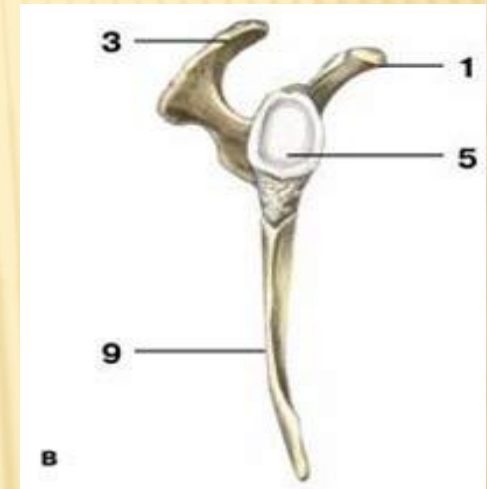

СКЕЛЕТ ВЕРХНИХ И НИЖНИХ КОНЕЧНОСТЕЙ

СКЕЛЕТ ВЕРХНЕЙ КОНЕЧНОСТИ ВИД СПЕРЕДИ

Рис.1

1 – ключица;

2 – лопатка;

3 - плечевая кость;

4 - лучевая кость;

5 - локтевая кость;

6 - кости запястья;

7 - пястные кости;

8 - фаланги пальцев

КЛЮЧИЦА (CLAVICULA)

Рис. 2

А - вид сверху;

Б - вид снизу:

**1 - акромиальный
конец;**

2 - тело;

3 - грудинный конец

ЛОПАТКА (SCAPULA)

- А - вид спереди;
- Б - вид сзади;
- В - вид сбоку:
- 1-клювовидный отросток; 2-верхний край;3-верхний угол;
- 4-акромион;5-суставная впадина;6-ямка;7-шейка лопатки;
- 8-медиальный край;9-латеральный край;10-нижний угол;
- 11-вырезка лопатки;12-надостная ямка;13-ось лопатки;
- 14-подостная ямка

СКЕЛЕТ СВОБОДНОЙ ЧАСТИ ВЕРХНЕЙ КОНЕЧНОСТИ (*PARS LIBERA MEMBRI SUPERIORIS*)

Плечевая кость

А-вид спереди;
Б-вид сзади:

- 1**-головка плечевой кости;
- 2**-большой бугорок;
- 3**-межбугорковая борозда;
- 4**-малый бугорок;
- 5**-анатомическая шейка;
- 6**-дельтовидная бугристость;
- 7**-хирургическая шейка;
- 8**-тело плечевой кости;
- 9**-борозда лучевого нерва;
- 10**-венечная ямка;
- 11**-лучевая ямка;
- 12**-медиальный надмыщелок;
- 13**-головка мыщелка;
- 14**-ямка лучевого отростка;
- 15**-блок плечевой кости