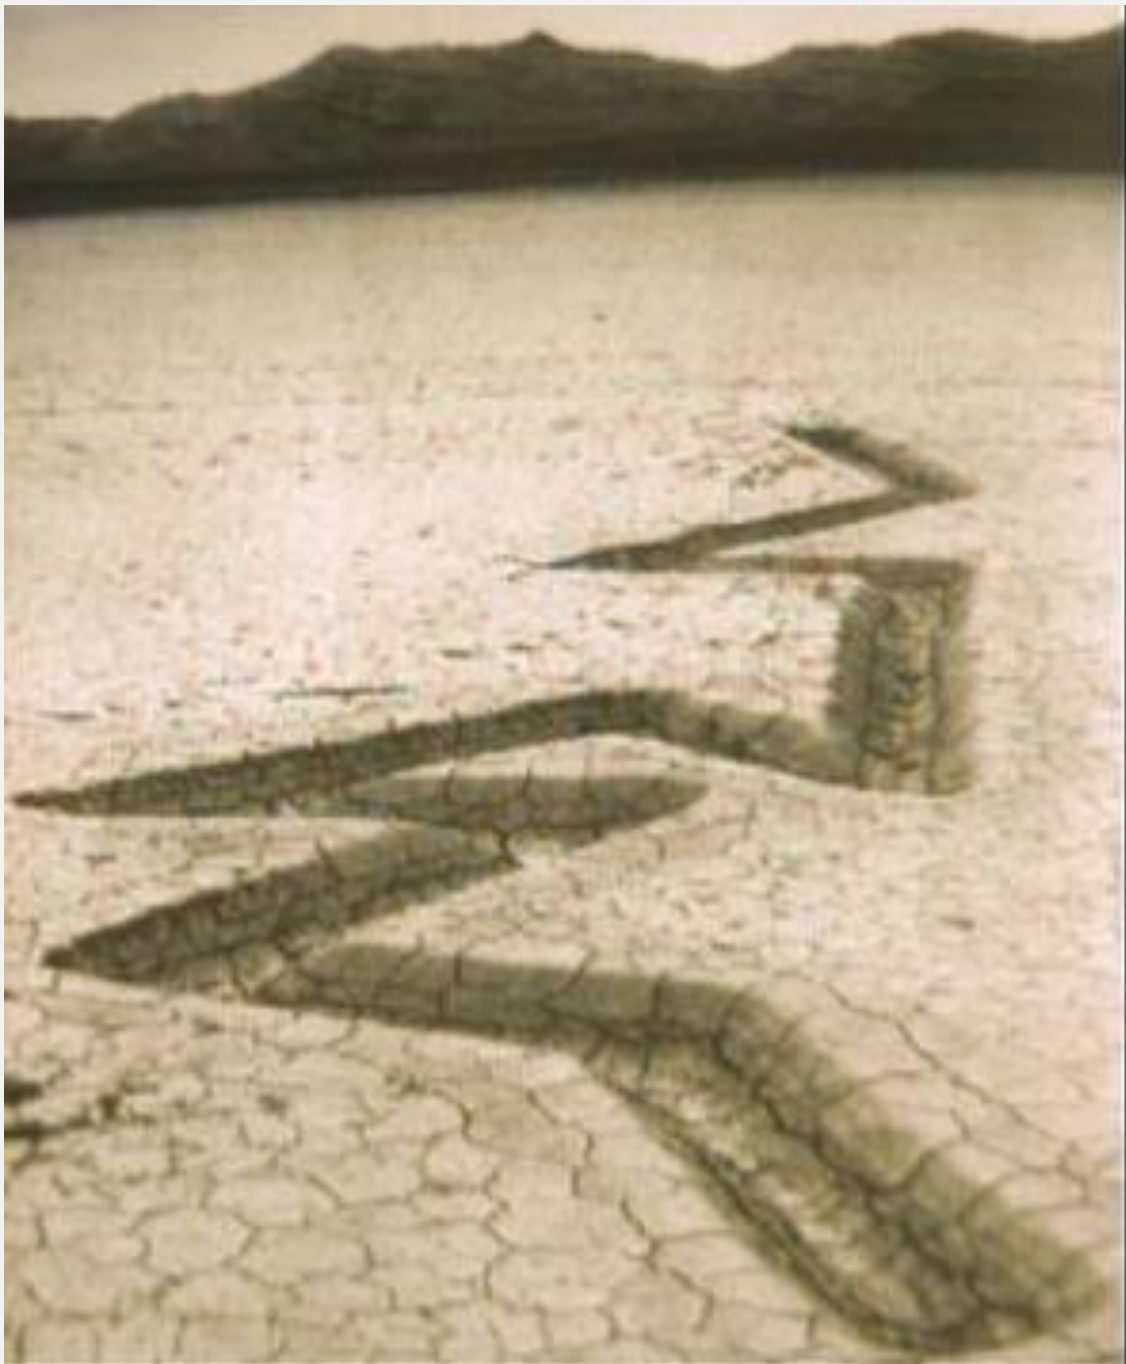

Обернутый Рейхстаг. 1975-1994

**Майкл
Хейзер**
(р. 1944)

Двойное отражение. 1969-1970

Майкл Хейзер (р.
1944)

Сити. 1970-незакончено

45°, 90°, 180°/City," 1980-1999. The pieces of Michael Heizer's sculpture could be combined to make a wedge.