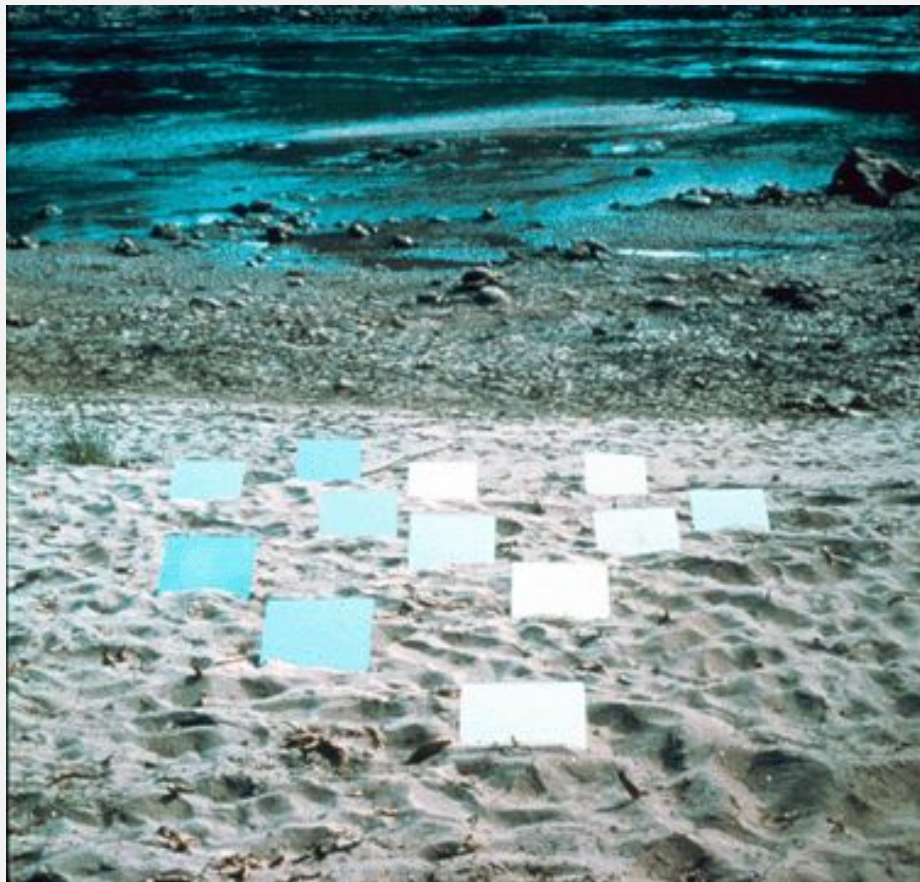

Ленд-арт

**Роберт
Смитсон**
(1938 - 1973)

Спиральная дамба. 1970. Великое соленое озеро, штат Юта

**Роберт
Смитсон**
(1938 - 1973)

Спиральная дамба. 1970. Великое
соленое озеро, штат Юта

**Уолтер де
Мария**
(р. 1935)

Сияющее поле.
1971 - 1977

Уолтер де
Мария
(р. 1935)

Вертикальный километр Земли.
1977

**Роберт
СМИТОН**
(1938 - 1973)

Перемещение зеркал в Юкатане (1-9). 1969

**Роберт
СМИТсон**
(1938 - 1973)

Перемещение мела и зеркала.
1969

Обернутый Рейхстаг. 1975-1994

**Майкл
Хейзер**
(р. 1944)

Двойное отражение. 1969-1970

Майкл Хейзер (р.
1944)

Сити. 1970-незакончено

45°, 90°, 180°/City," 1980-1999. The pieces of Michael Heizer's sculpture could be combined to make a wedge.