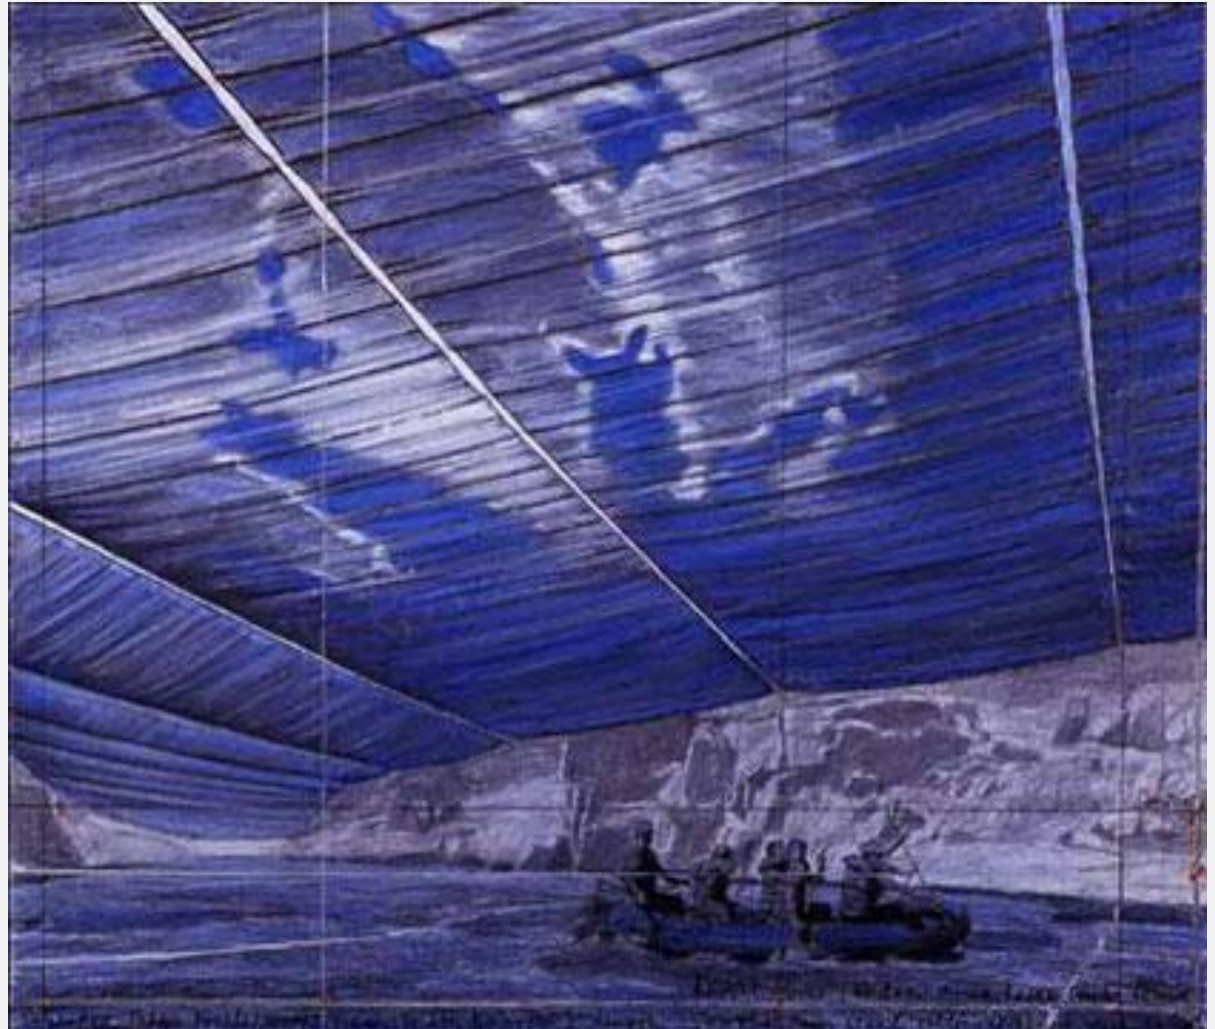

Кристо (род. 1935) и Жан-Клод (1935 – 2009)