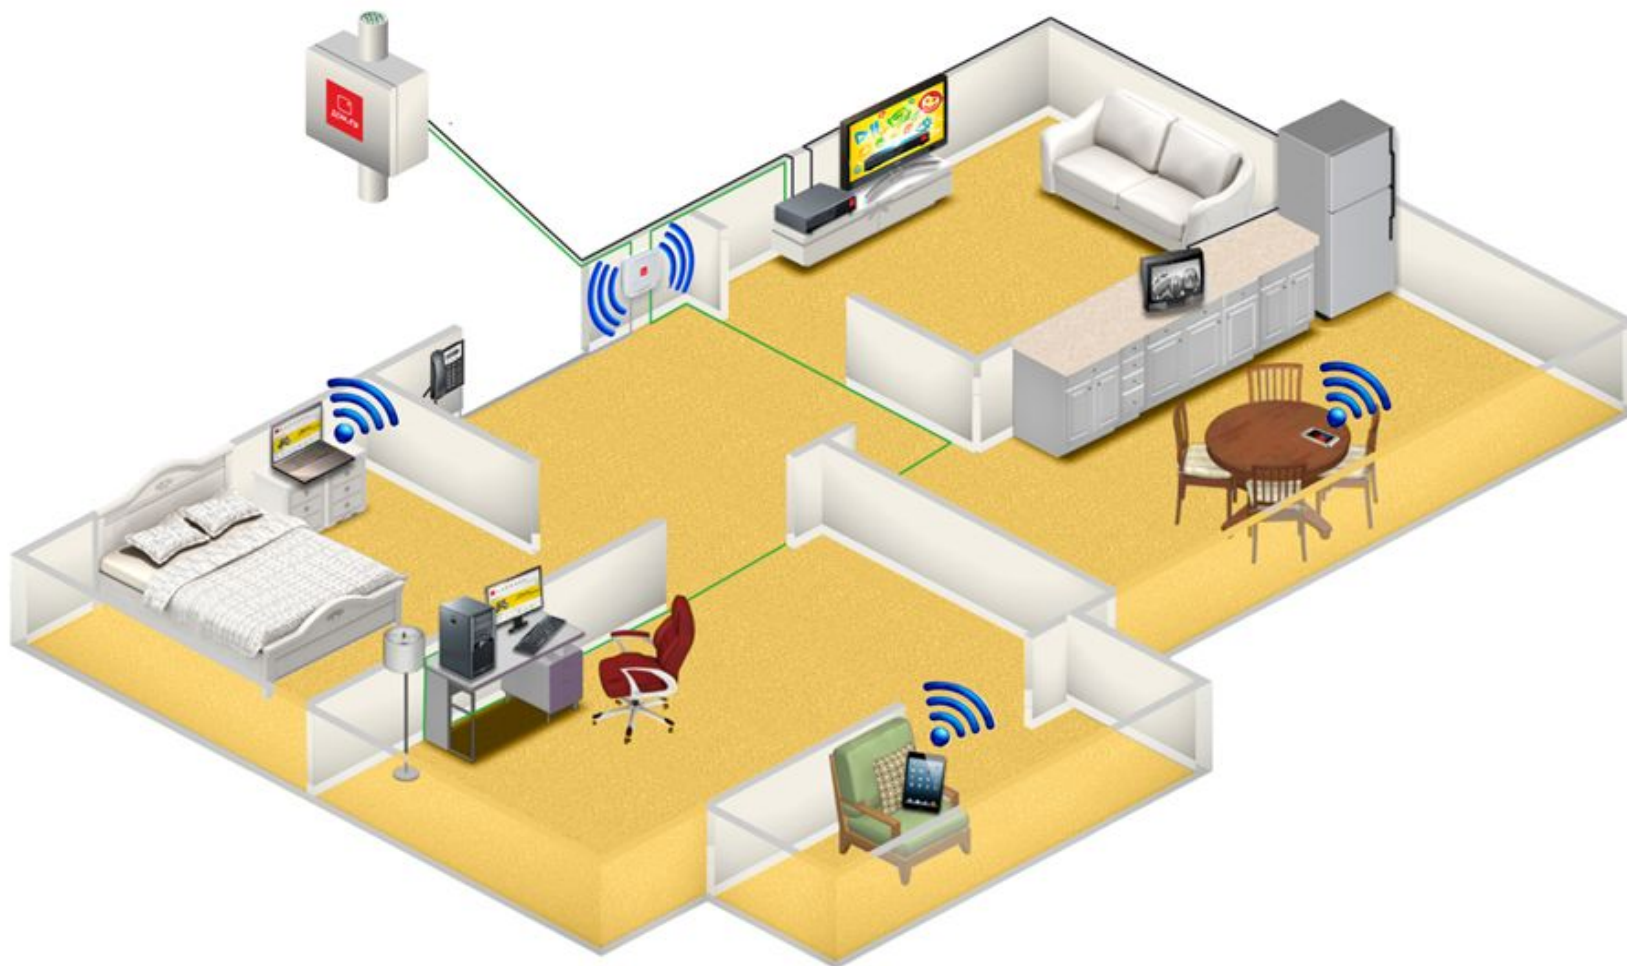

От чего зависит скорость Интернет?

А ещё :

одноклассники

На скорости до 100 Мбит/с!

И всё равно, даже на балконе с планшета можно смотреть любимые клипы!

УНИКАЛЬНЫЙ КОНТЕНТ. ИНТЕРНЕТ

И даже когда выходишь из дома – Интернет Дом.ru с тобой!

Например, Абоненты Дом.ru всегда могут проверить свою почту во время обеда с друзьями или во время прогулки.

СХЕМА ПОДКЛЮЧЕНИЯ ИНТЕРНЕТ ДОМ.RU

ТАРИФНЫЕ ПЛАНЫ ПОДКЛЮЧЕНИЯ

ОПТИМА

Включает в себя прокладку кабеля от этажного шкафа до **входной двери**
(У абонента имеется разводка по квартире)