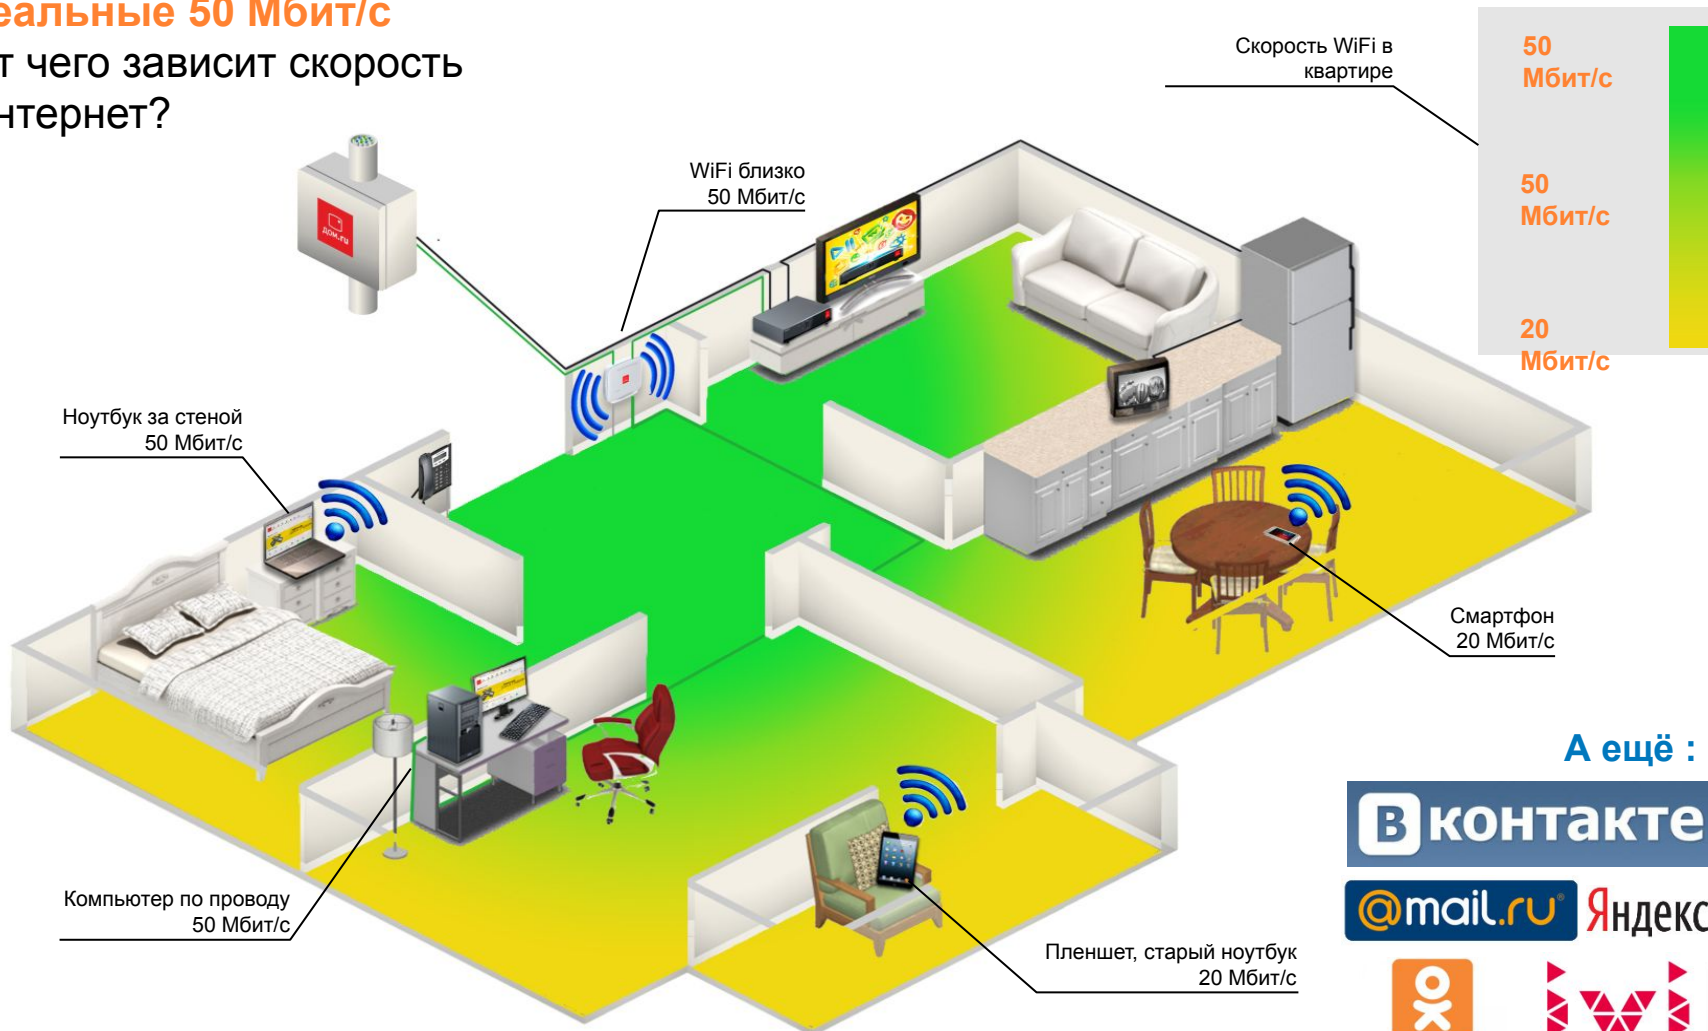

ВЫСОКАЯ СКОРОСТЬ ИНТЕРНЕТ ДОМ.RU 50

Реальные 50 Мбит/с

От чего зависит скорость Интернет?

А ещё :

одноклассники

На скорости до 100 Мбит/с!

И всё равно, даже на балконе с планшета можно смотреть любимые клипы!