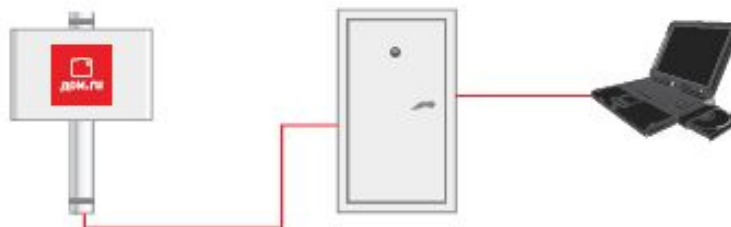

Например, Абоненты Дом.ru всегда могут проверить свою почту во время обеда с друзьями или во время прогулки.

СХЕМА ПОДКЛЮЧЕНИЯ ИНТЕРНЕТ ДОМ.RU

ТАРИФНЫЕ ПЛАНЫ ПОДКЛЮЧЕНИЯ

ОПТИМА

Включает в себя прокладку кабеля от этажного шкафа до **входной двери**
(У абонента имеется разводка по квартире)

10руб.
(Акция «Марафон1»)

СТАНДАРТ

Прокладка кабеля от этажного шкафа до **компьютера абонента.**

10руб.
(Акция «Марафон1»)

СТАНДАРТ+

Прокладка кабеля от этажного шкафа до **компьютера абонента и установка сетевой карты.**