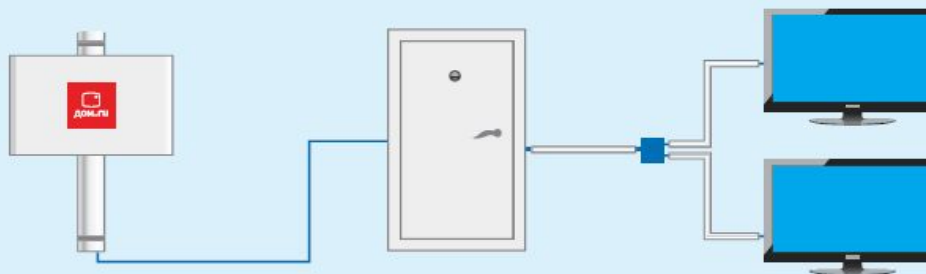

ЛЮКС

Одновременное подключение **1 или 2 телевизоров** в абонентской линии с учетом дополнительных требований Абонента. Прокладка кабеля закрытым способом под плинтусом, подвесными потолками.