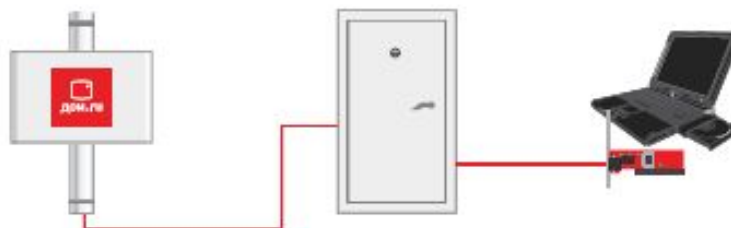

10руб.
(Акция «Марафон1»)

СТАНДАРТ

Прокладка кабеля от этажного шкафа до **компьютера абонента.**

10руб.
(Акция «Марафон1»)

СТАНДАРТ+

Прокладка кабеля от этажного шкафа до **компьютера абонента и установка сетевой карты.**