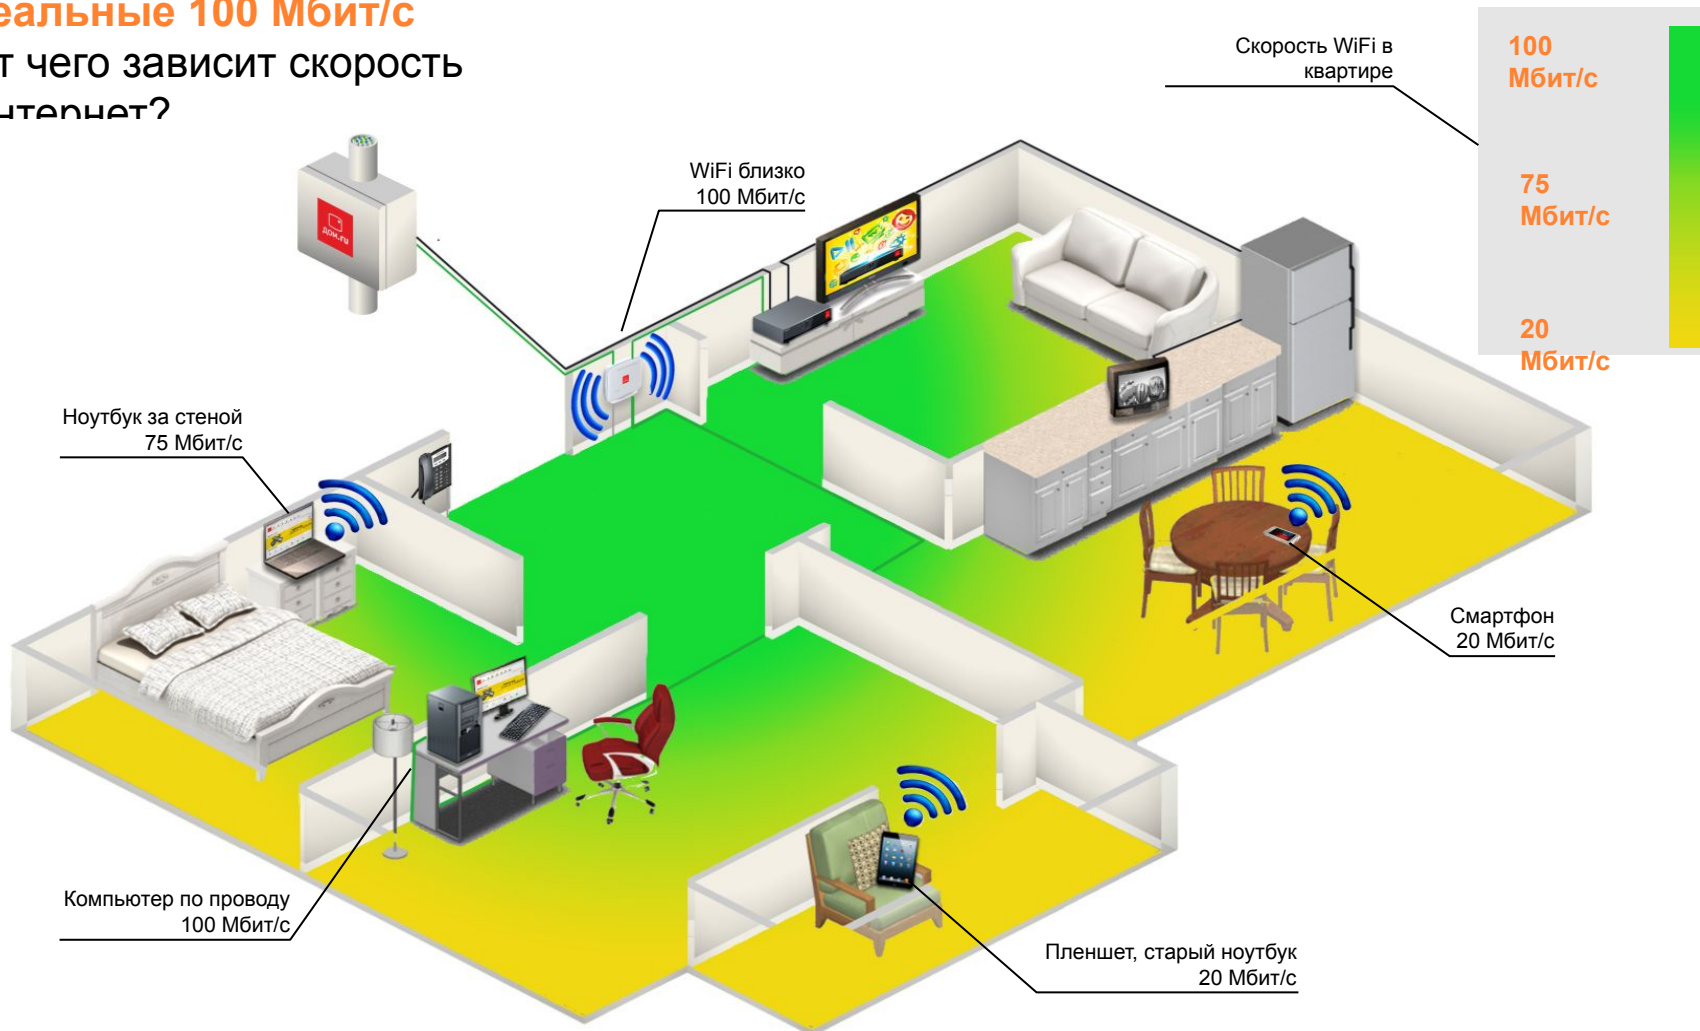

ВЫСОКАЯ СКОРОСТЬ ИНТЕРНЕТ ДОМ.RU 100

Реальные 100 Мбит/с

От чего зависит скорость
Интернет?

НО! Даже на балконе с планшета можно смотреть любимые клипы!