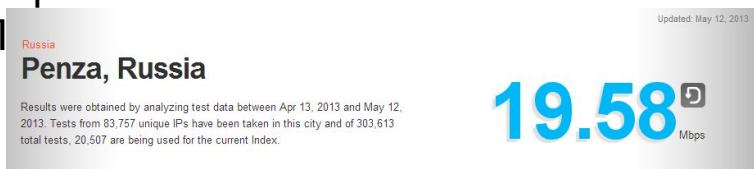

САМАЯ ВЫСОКАЯ СКОРОСТЬ ИНТЕРНЕТ

Средняя скорость Интернет в России – 18,12 Мбит/с (netindex.com – независимый портал). Средняя скорость интернета

в П