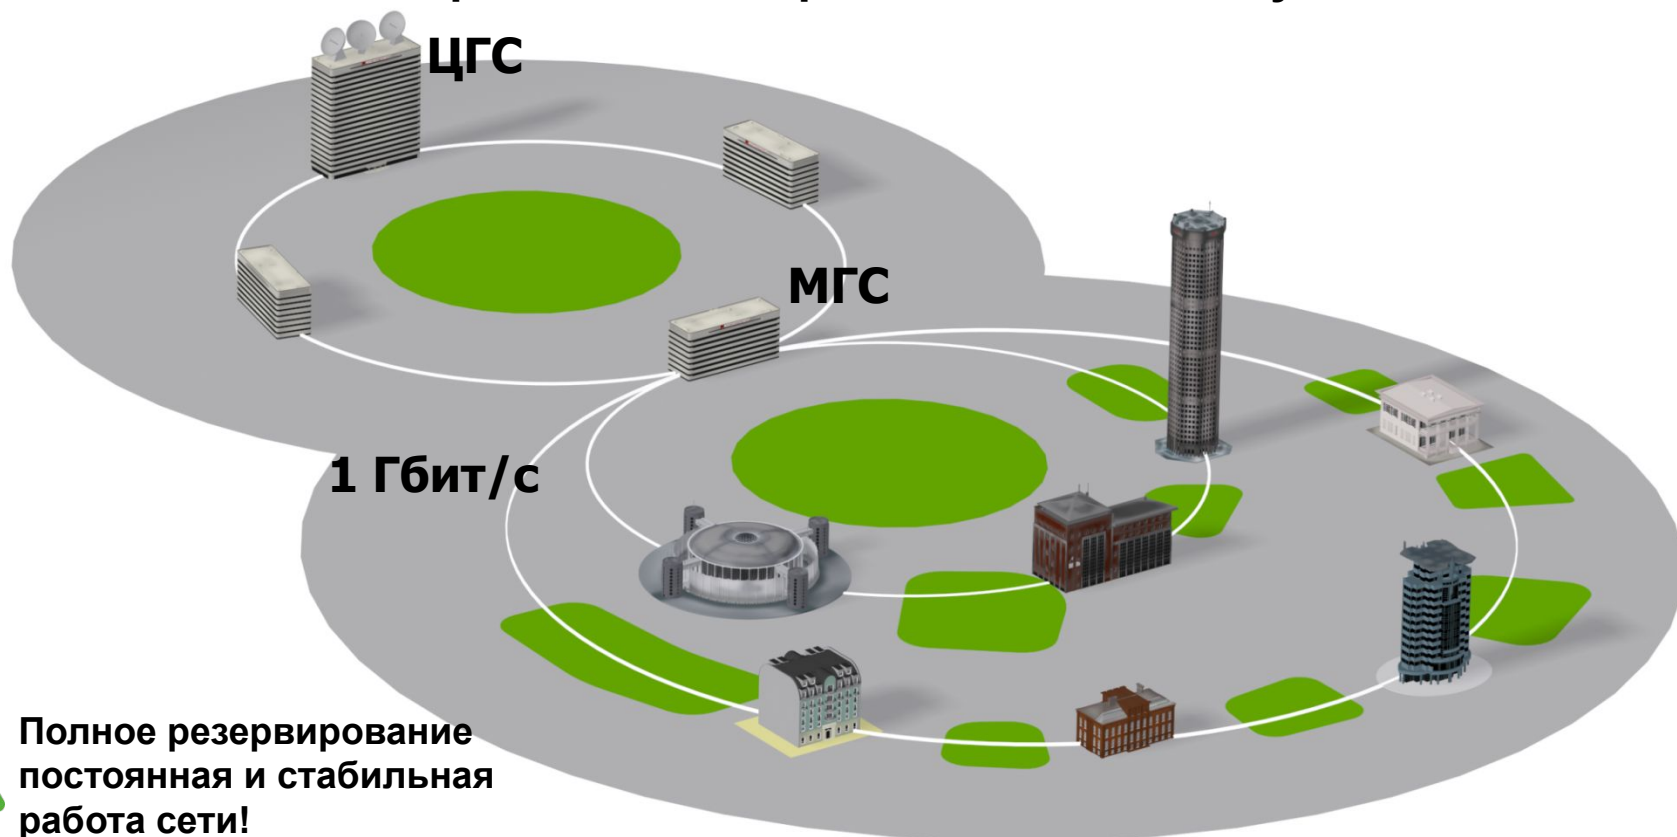

КТВ

СТРОЕНИЕ СЕТИ ДОМ.RU ПОЗВОЛЯЕТ ПРЕДОСТАВЛЯТЬ УСЛУГИ В ОТЛИЧНОМ КАЧЕСТВЕ

Городская Универсальная Телекоммуникационная Сеть

Полное резервирование
постоянная и стабильная
работа сети!

Отличная картинка и скоростной
интернет в любую погоду!