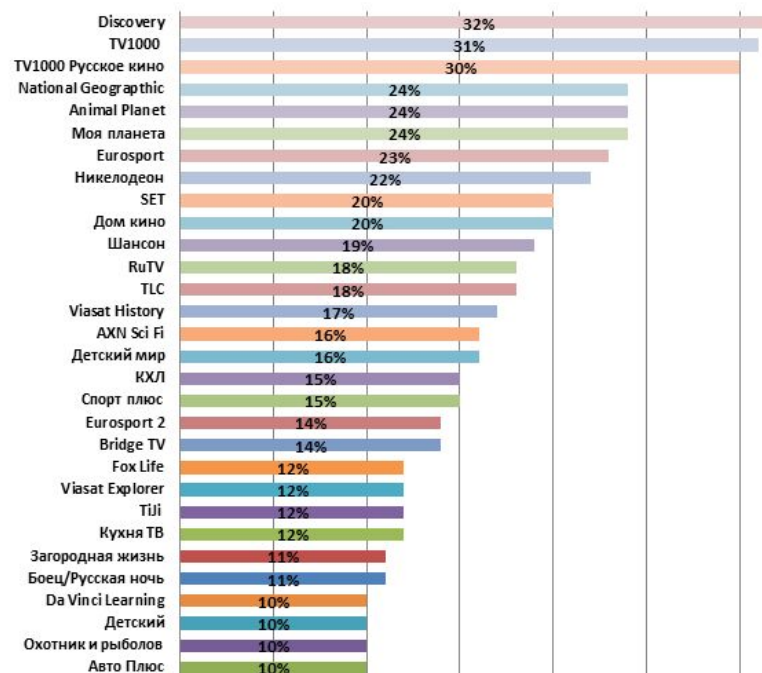

ЧТО СМОТРЯТ АБОНЕТЫ?

■ Антенна ■ Кабель ■ IPTV ■ Спутник

Среди предпочтений зрителей: **фильмовые, детские, познавательные и спортивные каналы.** Это основа, «костяк» базового пакета каналов Дом.гу.

- В среднем в день современный человек тратит на просмотр ТВ 4 часа
- 99% Абонентов смотрят телевизор хотя бы раз в месяц
- 46 % Абонентов все ещё пользуются антенной;

Доли просмотра каналов, аудитория 18+

ПОЧЕМУ КТВ ЛУЧШЕ АНАЛОГОВОГО ТЕЛЕВИДЕНИЯ?

Кабельное телевидение Дом.ру

- Количество каналов: 60
- Качество вещания не зависит от погоды
- Помехоустойчивость
- Оперативное устранение неполадок оператором
- Защита от вандалов