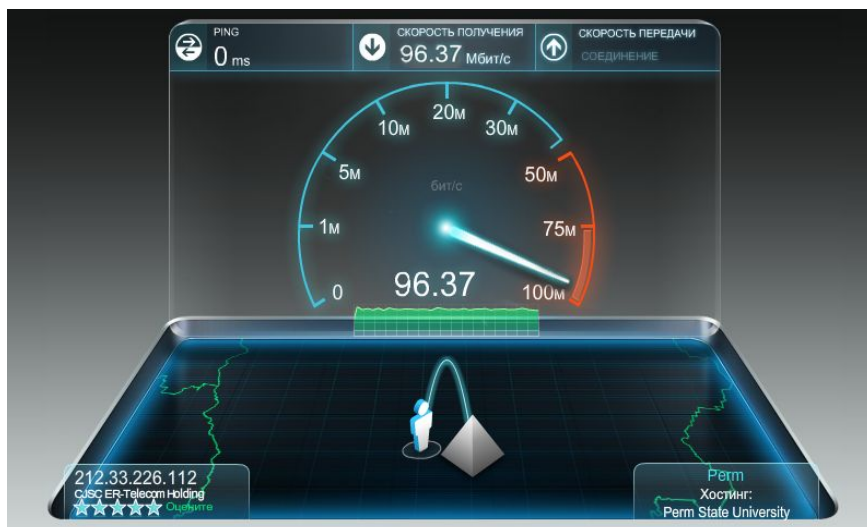

Дом.ру в России – на первом месте в рейтинге!

Средняя скорость среди всех абонентов Дом.ру в Пензе- 31.52 Мбит/с

У Абонентов Дом.ру -100 – реальные 100 Мбит/с!
(speedtest.net – независимый измеритель скорости)