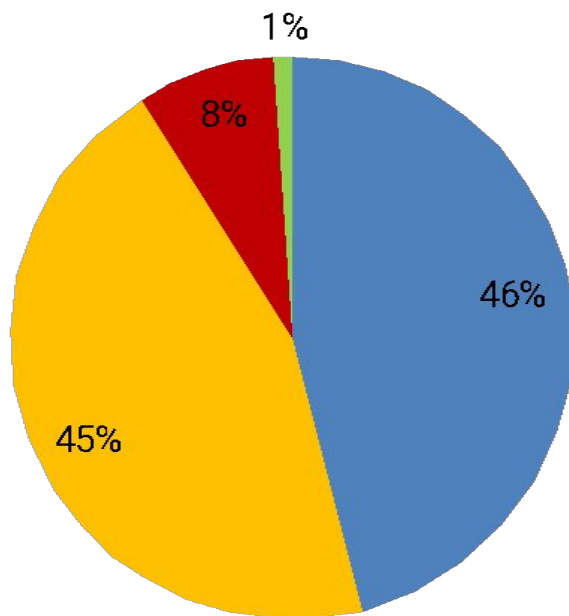

ЧТО СМОТРЯТ АБОНЕТЫ?

■ Антенна ■ Кабель ■ IPTV ■ Спутник

Среди предпочтений зрителей: **фильмовые, детские, познавательные и спортивные каналы.** Это основа, «костяк» базового пакета каналов Дом.гу.

- В среднем в день современный человек тратит на просмотр ТВ 4 часа
- 99% Абонентов смотрят телевизор хотя бы раз в месяц
- 46 % Абонентов все ещё пользуются антенной;

Доли просмотра каналов, аудитория 18+

ПОЧЕМУ КТВ ЛУЧШЕ АНАЛОГОВОГО ТЕЛЕВИДЕНИЯ?

Кабельное телевидение Дом.ру

- Количество каналов: 60
- Качество вещания не зависит от погоды
- Помехоустойчивость
- Оперативное устранение неполадок оператором
- Защита от вандалов