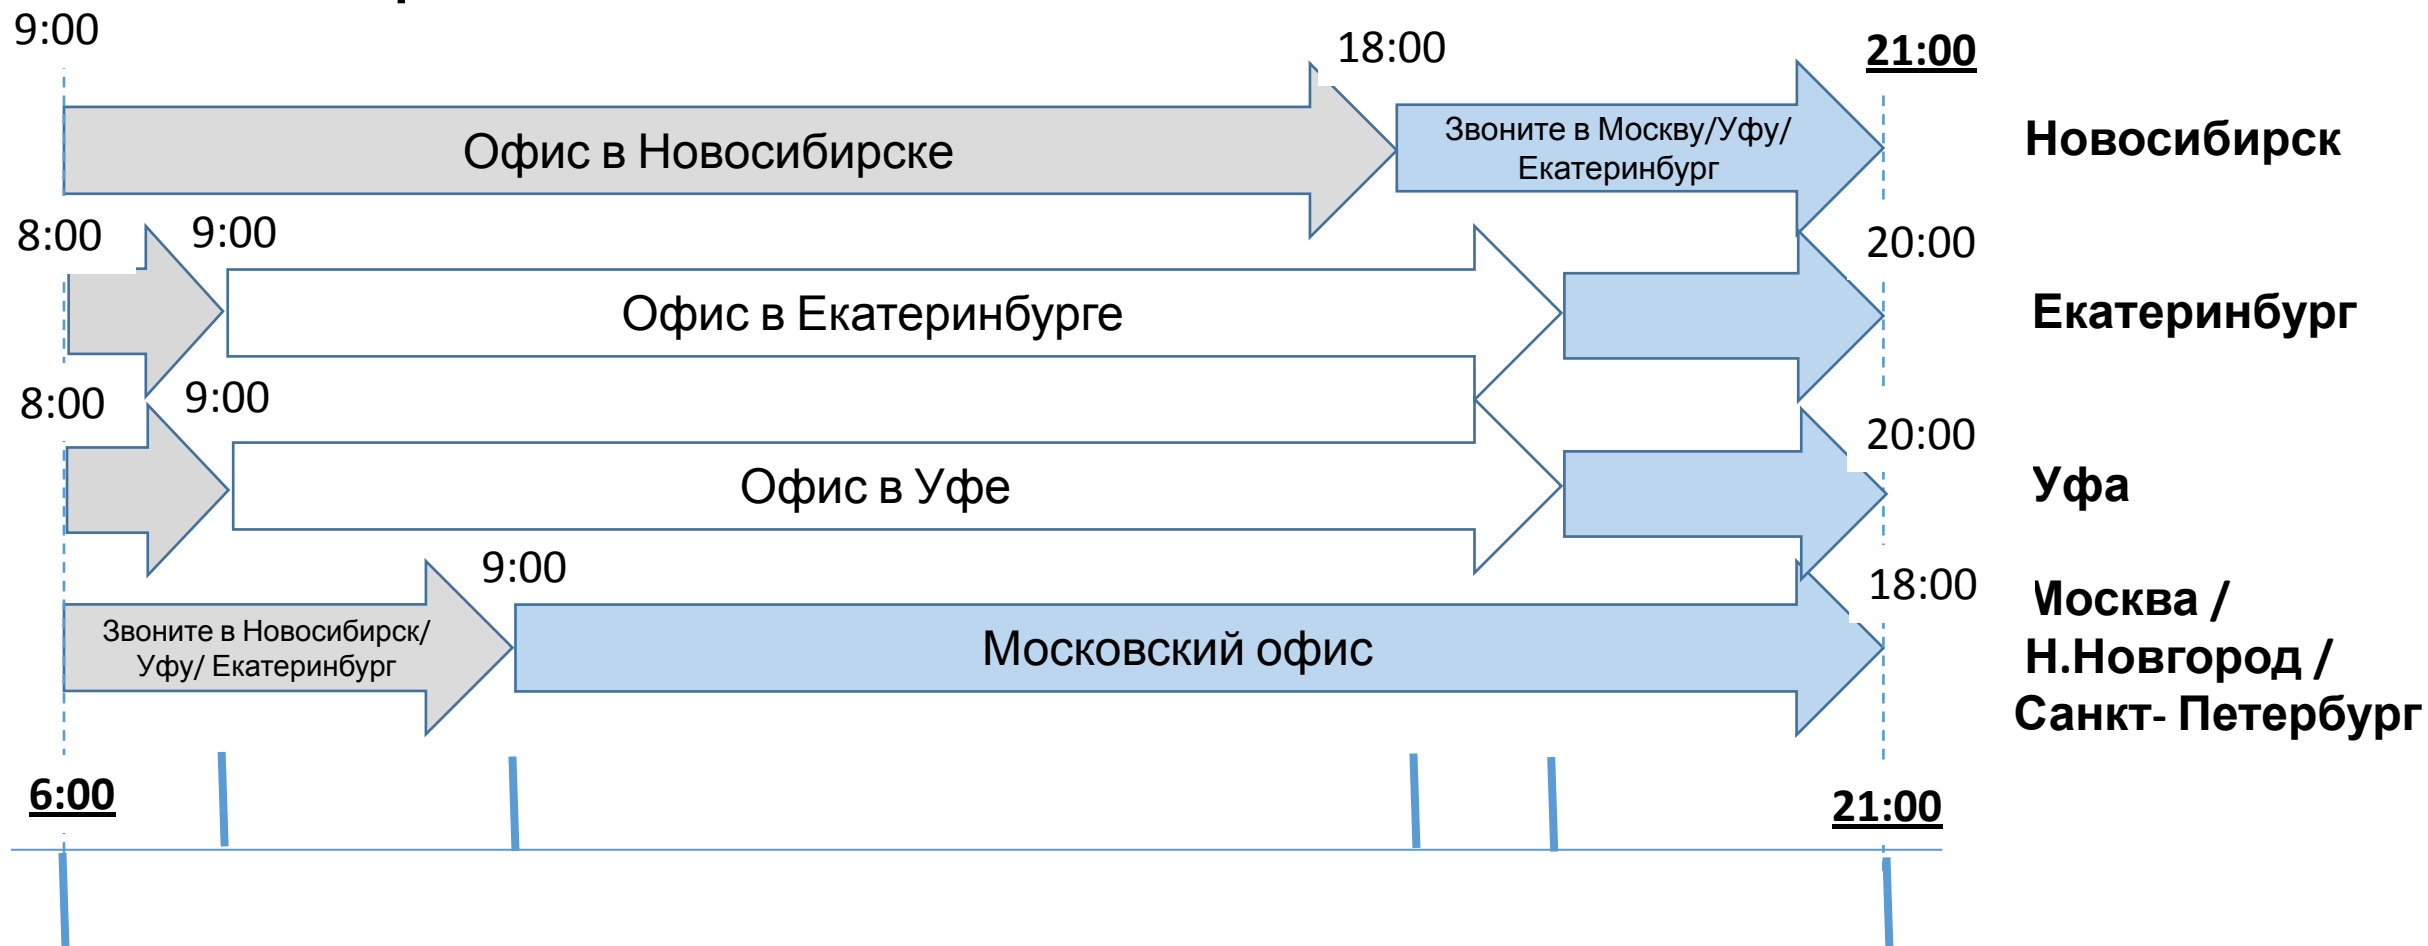

# Наши представительства (офис+склад)

Вы можете получить любую консультацию с 6:00 по Москве до 21:00 по времени в Новосибирске